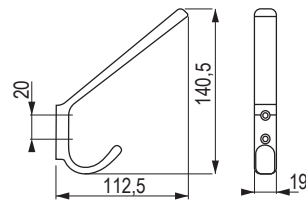

Rini XL [Zamac]

czarny matowy

505996