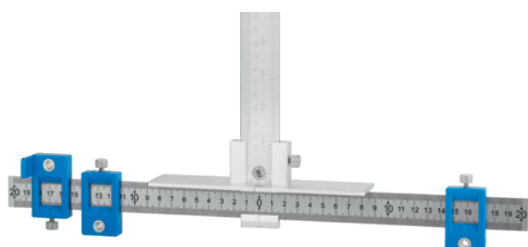

## Szablon do wiercenia otworów pod uchwyty Tulip

szablon

**495129**

- szablon Tulip do zaznaczania położenia otworów na uchwyty
- regulacja w dwóch osiach
- (pionowej i poziomej)
- do uchwytów od 16 mm do 480 mm
- materiał: aluminium, plastik