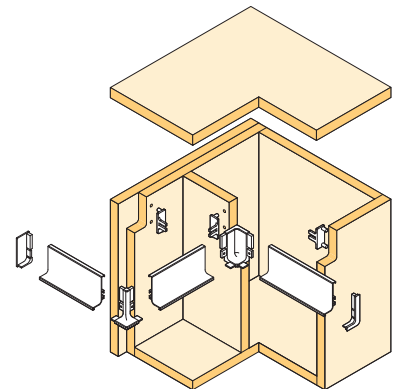

Profile poziome GOLA