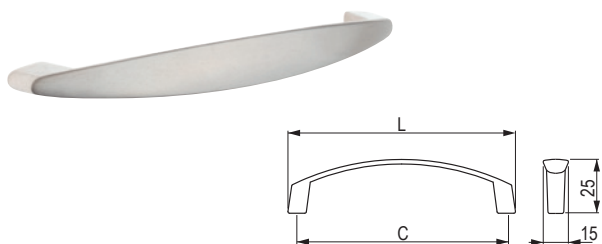

Nomina [Zamac]

chrom matowy	nikiel matowy	rozstaw wiercenia C (mm)	długość L (mm)
157534	157535	96	108
35232	35231	128	140