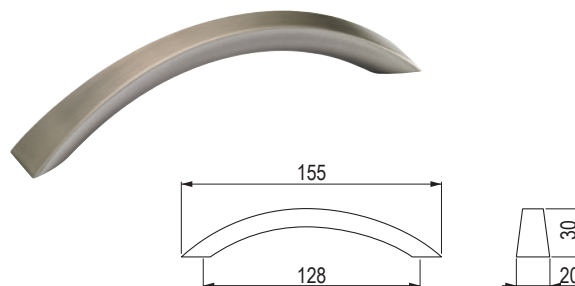

Egara

kod	kod Hettich	kolor
106184	9071719	złoty postarzany
106258	9071720	cyna szlifowana