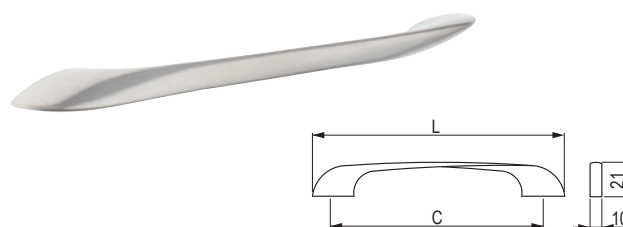

## Besina [Zamac]

nikiel matowy

**35471**

rozstaw wiercenia  
C (mm)

96

długość  
L (mm)

121

**35481**