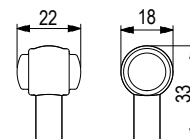

Rustik [Zamac]

złoty postarzany

296164

cyna postarzana szlifowana

296165