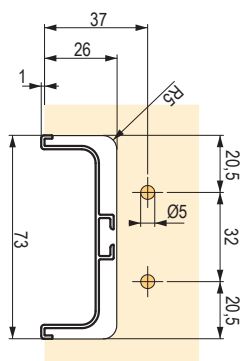

- profil do stosowania pomiędzy szufladami znajdującymi się jedna nad drugą
- podane wymiary montażowe obowiązują, jeśli profil ma uskok 1 mm

- jeśli chcesz, by profil był osadzony w jednej płaszczyźnie, zwiększ wymiary o 1 (37 ⇒ 38, 26 ⇒ 27)