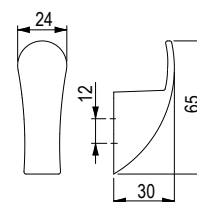

Rudi [Zamac]

nikiel szlifowany

483279

ciemny złoty szlifowany

491190

czarny matowy

483278