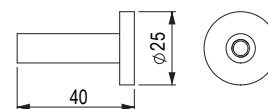

Element [Stainless steel]

stal nierdzewna
szlifowana

484696

chrom błyszczący

484697

złoty szlifowany

484700

czarny szlifowany

484698