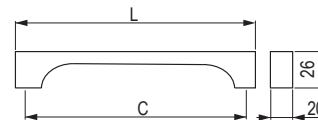

Lama [Zamac]

złoty matowy	brązowy matowy	nikiel ciemny	rozstaw wiercenia C (mm)	długość L (mm)
356243	356245	356247	160	170
356242	356244	x	320	330