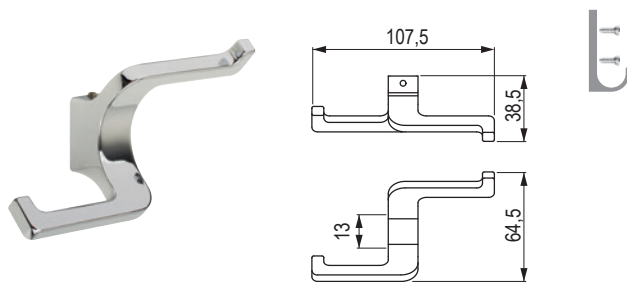

Extendo XL [Zamac]

chrom matowy

283968

nikiel szlifowany

283969