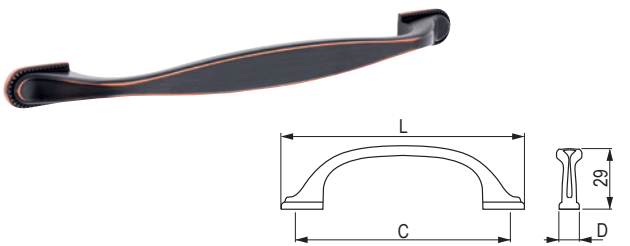

Tomo [Zn]

		rozstaw wiercenia C (mm)	długość L (mm)	szerokość D (mm)
226919	226920	96	132	14
226921	226922	160	204	16

Tomo [Zn]