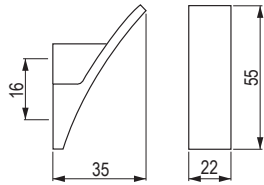

Doris [Zn]

chrom matowy

204687

nikiel szlifowany

204688

czarny matowy

544822