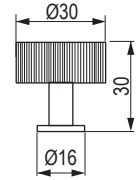

Boise O [Zamac]

ciemny złoty szlifowany

544828

czarny matowy

544827