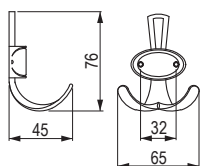

Rubico [Zn]

czarny postarzany

157309

złoty postarzany

157310