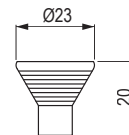

Galka [Zamac]

chrom błyszczący	chrom matowy
289671	289672