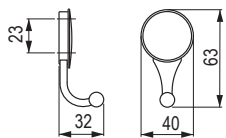

Murero [Zn]

złoty postarzany

157317