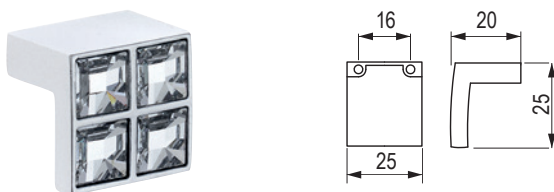

Kutta [Zamac]

chrom błyszczący

US005