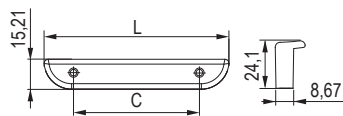

Isola [Alu]

			rozstaw wiercenia C (mm)	długość L (mm)
227293	227297	227301	96	116
227294	227298	227302	160	180
227295	227299	227303	224	244

Yuma [Zamac]

		rozstaw wiercenia C (mm)	długość L (mm)
543767	543766	64	94
543769	543768	224	254