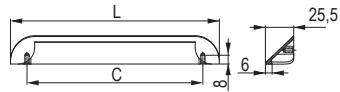

Napa [Zamac]

		rozstaw wiercenia C (mm)	długość L (mm)
544826	544825	160	190