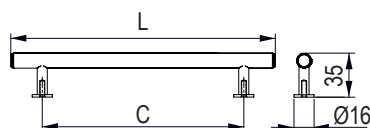

## Boise [Zamac]

str. 11:61

str. 11:36

str. 11:36

		rozstaw wiercenia C (mm)	długość L (mm)
ciemny złoty szlifowany	czarny matowy		
<b>544832</b>	<b>544831</b>	160	210
<b>546229</b>	<b>546228</b>	320	370