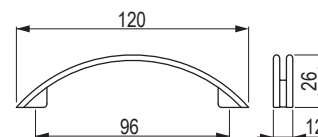

Fiona [Zamac]