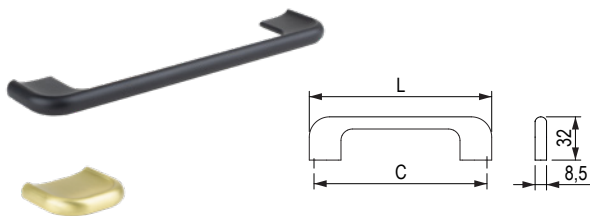

metalowe uchwyty i gałki

Tonk [Zamac]

☞ str. 11:33

nikiel szlifowany	czarny matowy	złoty szlifowany	rozstaw wiercenia C (mm)	długość L (mm)
489337	489336	489338	160	135
489340	489339	489341	320	167