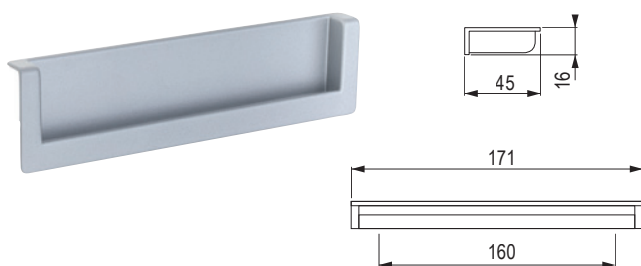

Rapid [Zamac]

	wymiary wgłębienia (frezowanie) (mm)
srebrny	167 × 40 × 12,5
215529