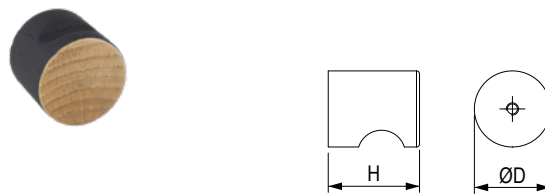

## Ames

brązowy

**547157**

Square

dąb naturalny	dąb lakierowany	buk czarny
<b>404337</b>	<b>404338</b>	<b>404341</b>

Hole

dąb lakierowany/czarny	średnica D (mm)	wysokość H (mm)
<b>497674</b>	25	30
<b>497675</b>	40	35