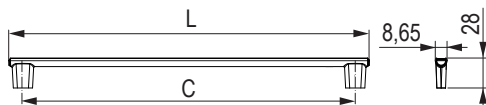

Riva [Zamac]

titanium

541315

czarny matowy

541311

rozstaw wiercenia
C (mm)

160

długość
L (mm)

177

541316

541312

320

337

541318

541314

1088

1110

Riva [Zamac]