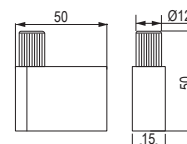

Boise [Zamac]

ciemny złoty szlifowany

547181

czarny matowy

547180