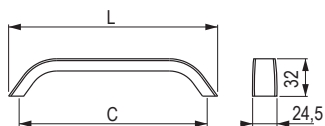

Scala [Alu]

brązowy matowy	aluminium anodowane	imitacja stali nierdzewnej	czarny szlifowany	rozstaw wiercenia C (mm)	długość L (mm)
×	227248	227239	544812	128	147
261978	227249	227240	378651	160	179
261979	227250	227242	378652	192	211
261980	227251	227243	378653	224	243
261981	227252	227244	378654	320	339
×	×	227245	378655	448	467
×	×	227246	378656	544	563
×	×	227247	378657	640	659