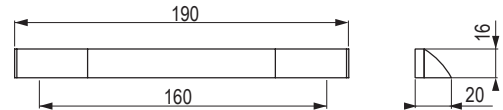

Acri [Zamac]

nikiel szlifowany	czarny matowy	nikiel ciemny błyszczący	złoty matowy	biały matowy
398580	398581	398582	398583	398584