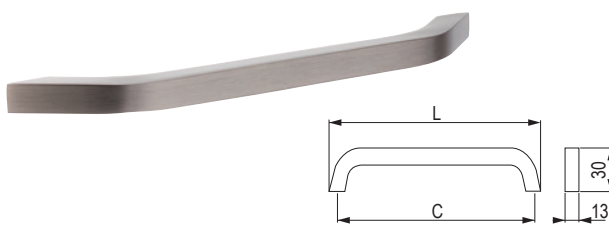

Umberto [Zamac]

chrom matowy	rozstaw wiercenia C (mm)	długość L (mm)
192369	192	214
192370	256	278
192371	320	345
192372	448	470