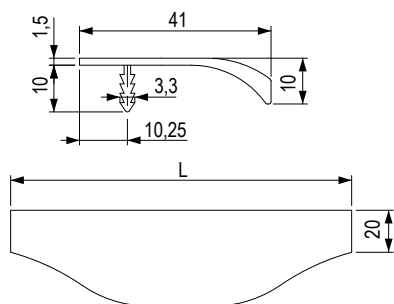

Sophia [Alu]

		dlugość L (mm)
imitacja stali nierdzewnej	czarny matowy	
494256	494266	146
494248	494261	196
494674	494673	246
494246	494263	296
494247	494264	346
494253	494265	396
494250	494262	446
494249	494267	496
368532	494666	546
494252	494268	596
494254	494269	696
494255	494270	796
494251	494271	896
494257	494272	996
494258	494273	1196

Ramara [Alu]