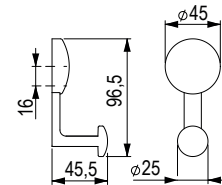

Gant XL [Zamac]

nikiel szlifowany

483285

czarny matowy

483284