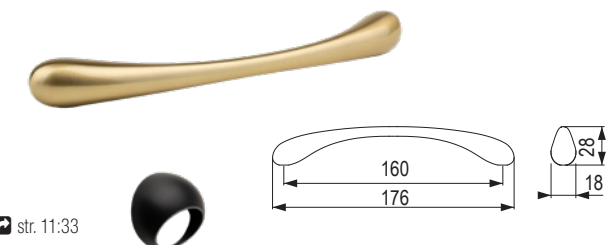

Kink [Zamac]

str. 11:33

nikiel szlifowany

482585

ciemny złoty szlifowany

482584

czarny matowy

482583