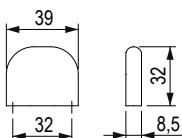

Tonk [Zn]

nikiel szlifowany

489334

złoty szlifowany

489335

czarny matowy

489333