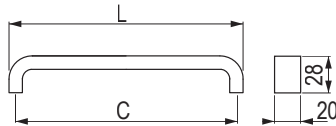

Recife [Zamac]

	rozstaw wiercenia C (mm)	długość L (mm)
<b>157638</b>	128	137
<b>157639</b>	192	201
<b>157640</b>	224	233
<b>157641</b>	256	265
<b>157642</b>	320	329
<b>157643</b>	448	457

Palm [Zamac]

			rozstaw wiercenia C (mm)	długość L (mm)
<b>547166</b>	<b>547164</b>	<b>547165</b>	160	171