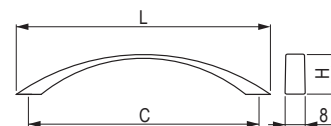

Sakita [Zamac]