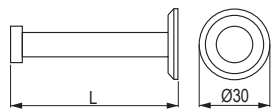

Filip [Stainless steel]

stal nierdzewna szlifowana

372855

352456

długość
L (mm)

52

72