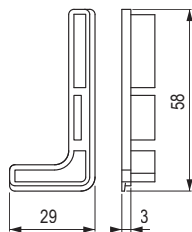

Końcówki do profilu poziomego J

1.