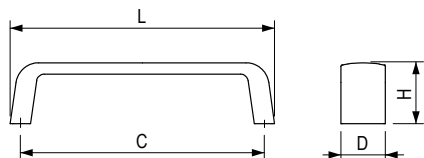

metalowe uchwyty i gałki

Iris [Alu]

nikiel szlifowany	czarny matowy	rozstaw wiercenia C (mm)	długość L (mm)	szerokość D (mm)	wysokość H (mm)
308974	544818	96	104	14	18,7
308975	544819	128	136	17	22,3
308976	544820	160	168	17,6	22,6
308977	544821	192	200	18,1	23,6