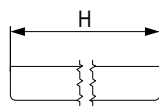

imitacja stali nierdzewnej	aluminium anodowane	biały półpołysk	czarny matowy	długość (mm)
<b>547280</b>	<b>529673</b>	<b>529674</b>	<b>529673</b>	580

- ochrona przed ciepłem
- profil stosuje się w połączeniu z pionowymi profilami Snap on