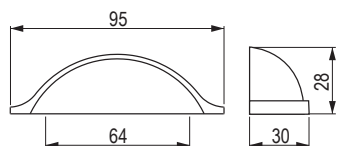

Corsica [Zamac]

czarny postarzany

202869