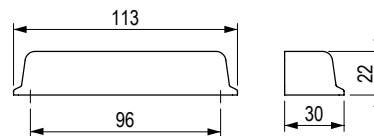

Bold [Zamac]

nikiel szlifowany

494195

czarny matowy

494194