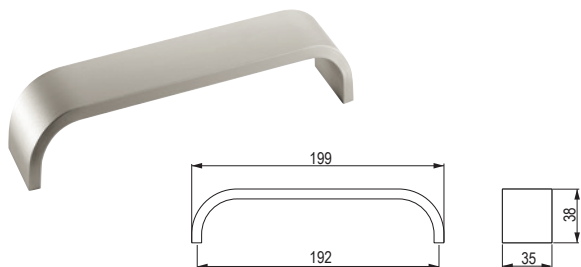

uchwyty i gałki

Catana

kod	kod Hettich	kolor
106317	115080	imitacja stali nierdzewnej