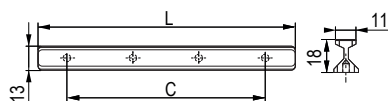

Jakoto II [Alu]

coffee
szlifowany

544793

stalowy szary
szlifowany

544795

czarny
szlifowany

544789

rozstaw
wiercenia
C (mm)

32

długość
L (mm)

50

544794

544796

544790

128

150

x

x

544791

256

300

x

x

544792

1056

1200