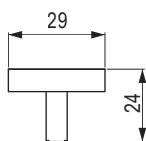

Tinto [Zamac]

chrom matowy

36313

chrom błyszczący

36314