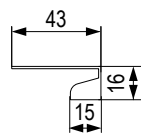

Profil Gola 1275 do zabudowy piekarnika

imitacja stali nierdzewnej	aluminium anodowane	biały półpołysk	czarny matowy	długość (mm)
547280	529673	529674	529673	580

- ochrona przed ciepłem
- profil stosuje się w połączeniu z pionowymi profilami Snap on