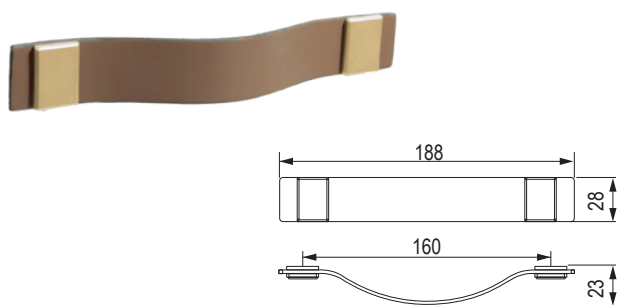

drewniane i skórzane uchwyty i gałki

Tine

dąb lakierowany	dąb naturalny	rozstaw wiercenia C (mm)	długość L (mm)
497682	497685	128	172
497683	497686	320	365
497684	497687	960	1000

Chico

orzech lakierowany

543770

Wave

dąb naturalny

404347

dąb lakierowany

404348

Moku

dąb naturalny

547185

dąb lakierowany

547184

długość L (mm)

2400

Ames

brązowy

547156

Ames

brązowy

547157