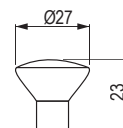

Marusa [Zamac]

nikiel matowy	chrom matowy	chrom błyszczący
35171	35172	35173