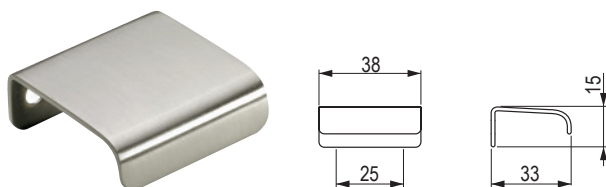

Empoli

kod	kod Hettich	kolor
131685	9995541	chrom błyszczący
133474	9995540	chrom matowy
142100	9995542	imitacja stali nierdzewnej