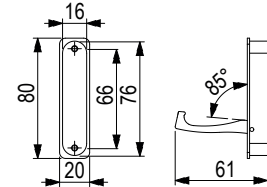

Dyan [Zamac]

nikiel matowy

231588

chrom matowy

231589