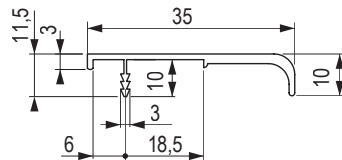

Lungo [Alu]

aluminium anodowane

UC004

długość L (mm)

2950

grubość frontu (mm)

18