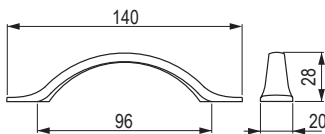

Palin [Zamac]

nikiel matowy

35561