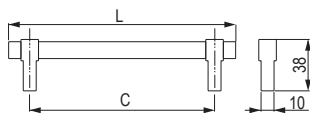

rozstaw wiercenia C (mm)	długość L (mm)
szampański brąz	stalowy szary/ czarny matowy		
547167	547170	160	190
547168	547171	256	286
547169	547172	416	446