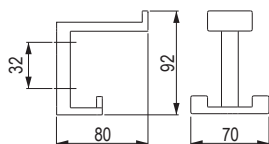

Kara L [Zamac]

nikiel szlifowany

284990

chrom błyszczący

284993

czarny matowy

355730

biały błyszczący

355727