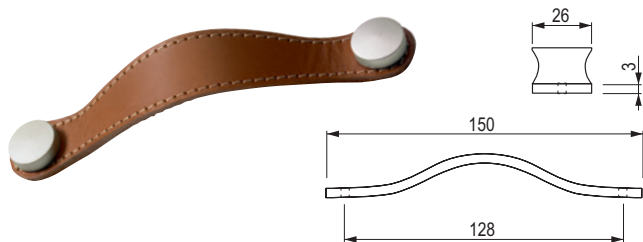

Gela

kod	kod Hettich	kolor
182316	9113645	jasnobrązowy
131687	9113646	ciemny brązowy
187687	9113647	czarny