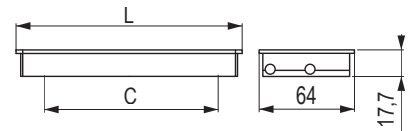

Anetta [Alu]

aluminium anodowane	rozstaw wiercenia C (mm)	długość L (mm)	wymiary wgłębienia (frezowanie) (mm)
37870	96	120	114 × 57,5 × 14,5
37871	128	150	144 × 57,5 × 14,5