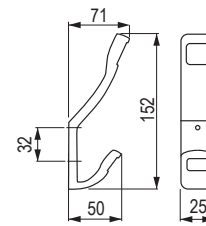

Rokos [Zamac]

nikiel matowy

289681

chrom matowy

289682