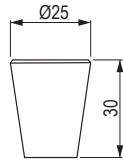

Conic [Alu]

aluminium
anodowane

401557

złoty matowy

401558

brązowy matowy

401556

czarny matowy

401555