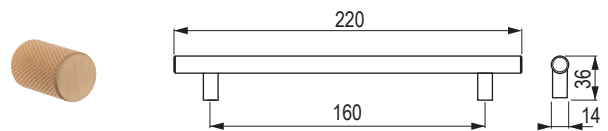

Recife [Zamac]

	rozstaw wiercenia C (mm)	długość L (mm)
157638	128	137
157639	192	201
157640	224	233
157641	256	265
157642	320	329
157643	448	457

Palm [Zamac]

			rozstaw wiercenia C (mm)	długość L (mm)
547166	547164	547165	160	171

Recife II [Zamac]

str.11.36

			rozstaw wiercenia C (mm)	długość L (mm)
543780	543779	543778	160	169
543783	543782	543781	320	329

Enuca [Zn]

	rozstaw wiercenia C (mm)	długość L (mm)
284096	128	143
284097	160	190
284098	224	254
284099	320	352

Mella [Alu]

str. 11:34

396165	396164