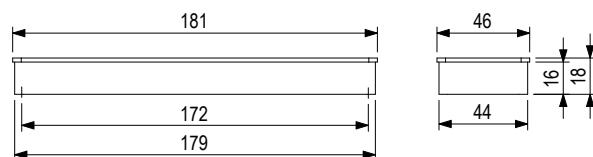

Touch - in

kod	kod Hettich	kolor
105901	9086687	imitacja stali nierdzewnej