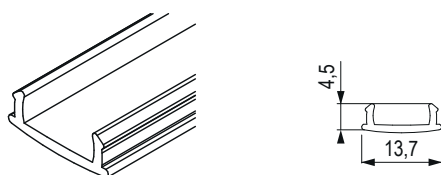

Zaślepka Gola (klosz) do profili J i C z taśmą LED 4100 mm

przezroczysty plastik

504528