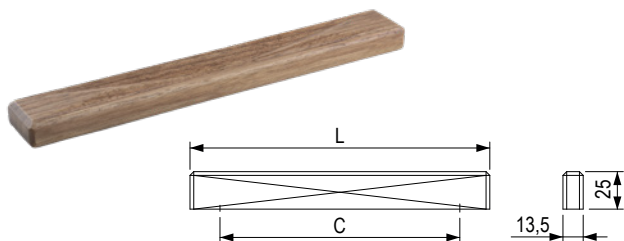

## Lines

dąb naturalny

**500440**

dąb lakie-  
rowany

**500441**

orzech  
lakierowany

**500442**

rozstaw  
wiercenia C  
(mm)