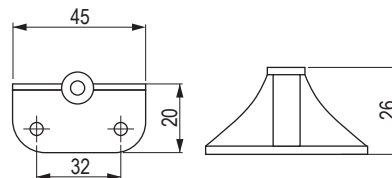

Adapter do mocowania uchwytów na drzwi uchylne

chrom

289675

satyna nikiel

289676

Gumowa podkładka pod uchwyt do montażu na szkło

gumowa podkładka do uchwytu

08002

- dla prawidłowego działania użyj 2 szt. podkładek na jedną śrubę
- metal nie może bezpośrednio stykać się ze szkłem
- przezroczysty, do wkrętów o średnicy 4 mm