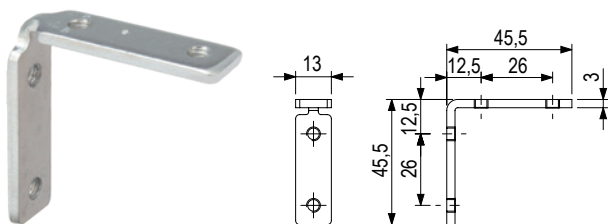

Mocowanie profili J i C

metal
313762

- komplet: końcówka P + L
- stosuje się jedynie w przypadku, kiedy profil nie znajduje się pomiędzy bokami szafki