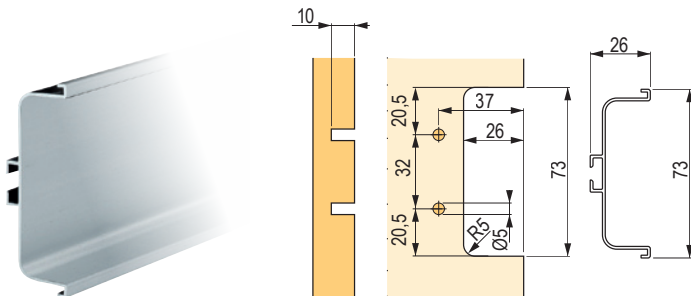

Profil uchwyty poziomy C II 2900 mm

imitacja stali nierdzewnej	aluminium anodowane
313752	313751