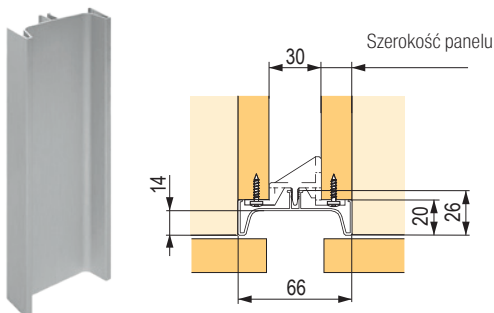

Profil środkowy Snap on 2700 mm

imitacja stali
nierdzewnej

502351

aluminium
anodowane

502352

biały
półpolysk

502353

czarny matowy

502354

ciemny złoty
szlifowany

502355