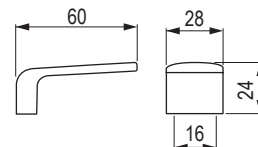

Peca [Zn]

chrom błyszczący/
imitacja stali nierdzewnej

246019

chrom błyszczący/
biały matowy

246011