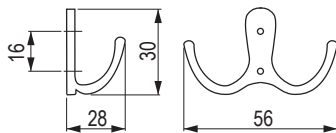

Livorno [Zamac]

nikiel matowy

35611

chrom matowy

35612

chrom blyszczący

35613

czarny matowy

35615