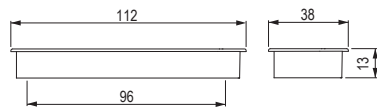

Shellby [Zamac]

nikiel szlifowany	brązowy postarzany	czarny matowy	wgłębienie (frezowanie) (mm)
398092	398094	398095	107 × 31 × 12,5