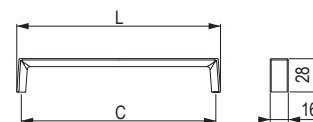

Defense [Zamac]

- odcienie kolorów mogą się od siebie różnić

złoty postarzany

czarny matowy

rozstaw wiercenia
C (mm)

długość
L (mm)

356233	356235	160	167
356232	356234	320	327