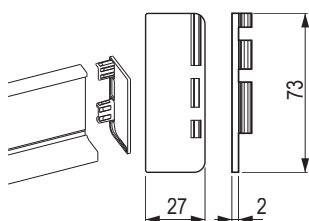

Końcówki do profilu poziomego C

srebrny

biały

czarny

imitacja
stali
nierdzewnej

aluminium
anodowane

czarny
matowy

ciemny złoty
szlifowany

biały
półpołysk

opis	PLASTIKOWE			METALOWE				
	232862	289123	404414	228309	151785	404415	502341	×
1 końcówka otwarta	232862	289123	404414	228309	151785	404415	502341	×
2 końcówka zamknięta	284158	289122	404406	284156	284157	404417	502342	×
3 narożnik zewnętrzny	×	×	×	228310	151786	404413	502343	284159
4 narożnik wewnętrzny	×	×	×	228311	151821	404405	502344	284160

- komplet: końcówka P + L
- stosuje się jedynie w przypadku, kiedy profil nie znajduje się pomiędzy bokami szafki