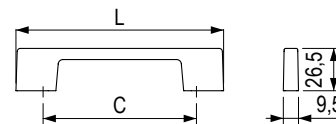

Nakana [Alu]

						rozstaw wiercenia C (mm)	długość L (mm)
biały błyszczący	czarny błyszczący	czarny matowy	chrom matowy	nikiel szlifowany	chrom błyszczący	96	129
502023	502029	502035	502041	502047	502053	128	161
502024	502030	502036	502042	502048	502054	160	193
502025	502031	502037	502043	502049	502055	192	225
502026	502032	502038	502044	502050	502056	256	289
502027	502033	502039	502045	502051	502057	320	353
502028	502034	502040	502046	502052	502058