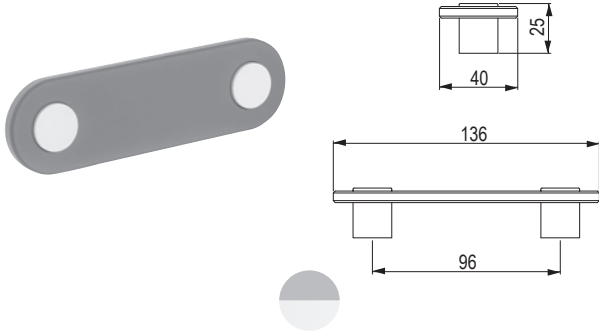

dziecięce oraz plastikowe uchwyty i gałki

Cute

szary/biały

405137