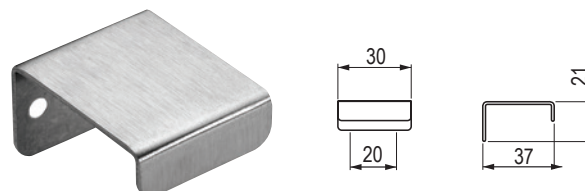

Narni

kod	kod Hettich	kolor
134538	9995574	stal nierdzewna szlifowana