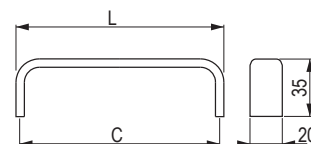

Muta [Alu]

aluminium anodowane	imitacja stali nierdzewnej	rozstaw wiercenia C (mm)	długość L (mm)
36821	36829	128	136
36822	36830	160	168
36823	36831	192	200
36824	36832	224	232
36825	36833	320	328
36826	36834	448	456