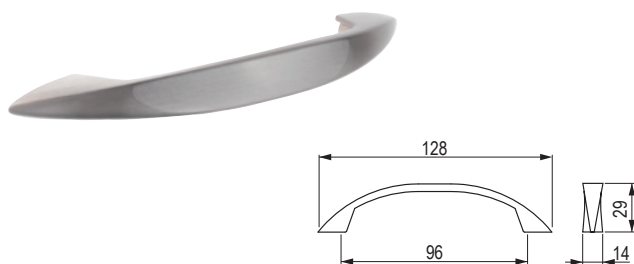

128

157

**35491**

160

190

Nomina [Zamac]

chrom matowy	nikiel matowy	rozstaw wiercenia C (mm)	długość L (mm)
<b>157534</b>	<b>157535</b>	96	108
<b>35232</b>	<b>35231</b>	128	140

Iluna [Zamac]