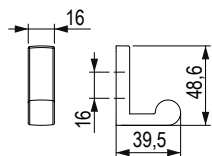

Peri [Zamac]

nikiel szlifowany

494191

czarny matowy

494190