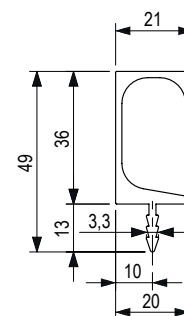

Paolo L [Alu]

- Profil do frontów o grubości 19-20 mm.

		dlugość L (mm)	grubość frontu (mm)
494714	494713	2900	20