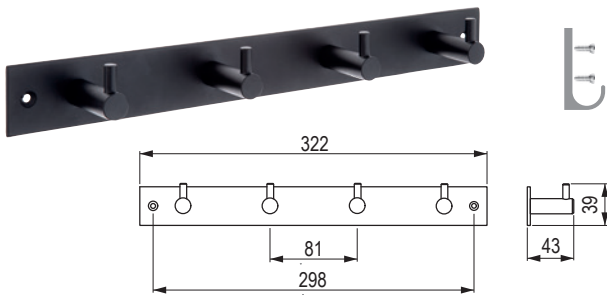

Balo XL [Zamac]

czarny matowy

398939