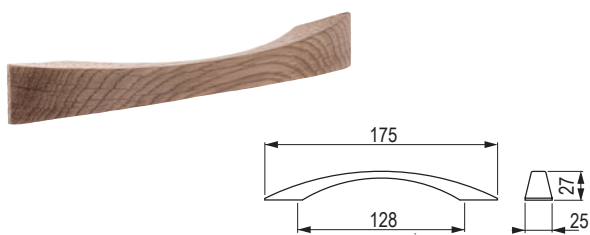

Berga

dąb lakierowany
09459

buk lakierowany
09461