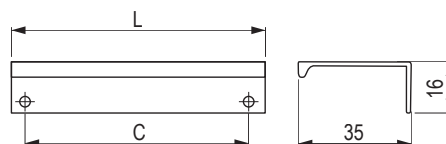

Lucata [Alu]

biały matowy	chrom błyszczący	imitacja stali nierdzewnej	aluminium anodowane	złoty szlifowany	czarny matowy	rozstaw wiercenia C (mm)	długość L (mm)
360347	227265	227271	227276	474383	360352	32	52
360348	227266	227272	227277	474384	360353	64	84
360349	227267	227273	227278	474385	360354	96	116
360350	227269	227274	227279	474386	360355	160	180
360351	227270	227275	227280	474387	360356	320	340
354155	354158	354153	354152	474388	354154	480	500
x	x	494663	284334	x	494662	x	3000