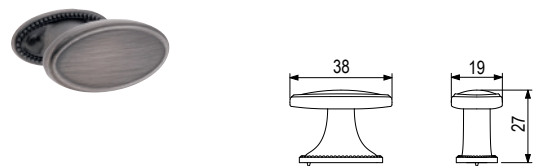

cyna postarzana szlifowana	miedź postarzana ciemna
226917	226918