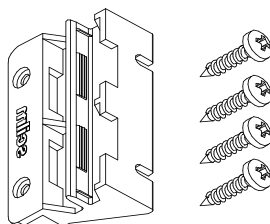

kod

opis

504521

plastikowe mocowanie snap do profilu boczny