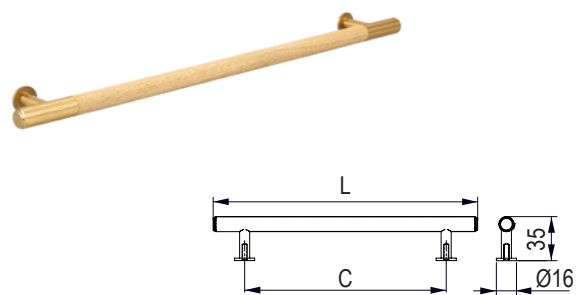

**Lynn**

  
orzech lakierowany  
**543785**

rozstaw wiercenia C (mm)  
160

długość L (mm)  
171

**Boise**

  
dąb lakierowany /  
ciemny złoty szlifowany  
**549438**

  
dąb lakierowany /  
czarny matowy  
**549437**