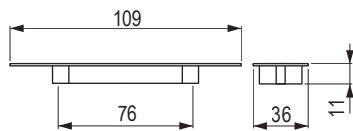

Avoca [Zn]

❗ Model przeznaczony przede wszystkim do drzwi przesuwnych.

chrom matowy	nikiel matowy	wymiary wgłębienia (frezowanie) (mm)
37771	37773	82 × 26,5 × 9