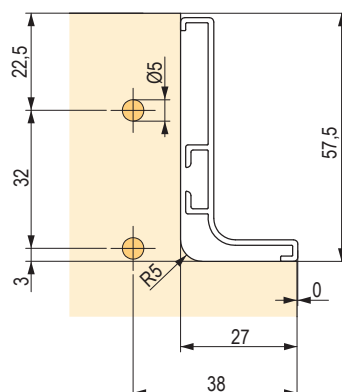

Profile poziome GOLA