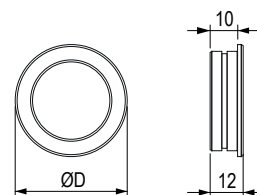

Kaniva [Zamac]

nikiel matowy

35531

x

chrom matowy

35532

35542

chrom błyszczący

35533

x

czarny matowy

482746

482745

długość
D (mm)

40

50

wymiary wgłębienia
(frezowanie) (mm)

35 × 35 × 10

42 × 42 × 10