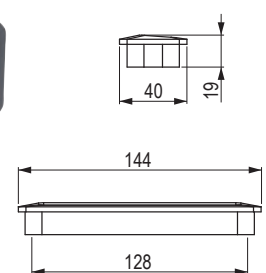

Carpi [Zamac]

antracyt	nikiel matowy	wgłębienie (wymiary frezowania) (mm)
400311	400312	137 × 32 × 13