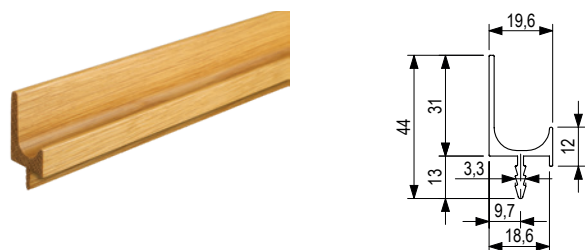

drewniane i skórzane uchwyty i gałki

Tine

dąb lakierowany	dąb naturalny	rozstaw wiercenia C (mm)	długość L (mm)
497682	497685	128	172
497683	497686	320	365
497684	497687	960	1000

Chico

orzech lakierowany

543770

Wave

dąb naturalny

404347

dąb lakierowany

404348

Moku

dąb naturalny

547185

dąb lakierowany

547184

długość L (mm)

2400

Ames

brązowy

547156

Ames

brązowy

547157