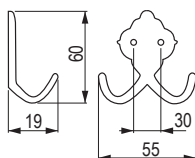

Orio [Zamac]

złoty postarzany

36769