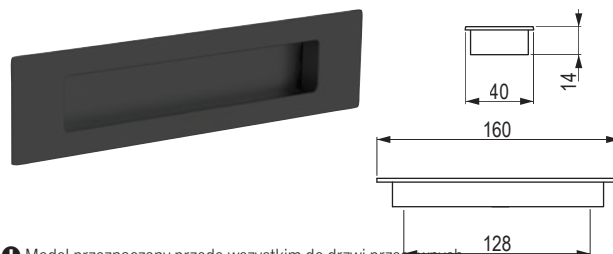

Madrid [Zamac]

Model przeznaczony przede wszystkim do drzwi przesuwnych.

		wymiary wgłębienia (frezowanie) (mm)
srebrny	czarny matowy	142,6 × 30 × 12
36334	482586