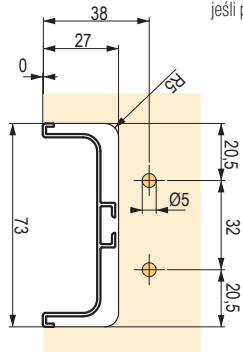

- profil do stosowania pomiędzy szufladami znajdującymi się jedna nad drugą
- podane wymiary montażowe obowiązują, jeśli profil ma uskok 1 mm

- jeśli chcesz, by profil był osadzony w jednej płaszczyźnie, zwiększ wymiary o 1 (37 ⇒ 38, 26 ⇒ 27)