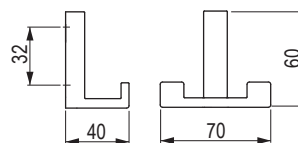

Kara M [Zamac]

nikiel szlifowany

284989

chrom błyszczący

284992

czarny matowy

355731

biały błyszczący

355728