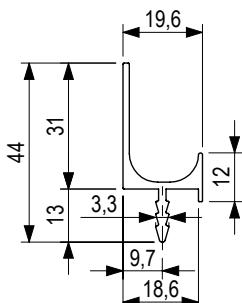

Juvio [Alu]

				dlugość L (mm)	grubość frontu (mm)
506395	506406	×	×	297	18
506396	506407	×	×	347	18
506397	506408	×	×	397	18
506398	506409	×	×	447	18
506399	506410	×	×	497	18
506400	506411	×	×	597	18
506401	506412	×	×	697	18
506402	506413	×	×	797	18
506403	506414	×	×	897	18
506404	506415	×	×	997	18
506405	506416	×	×	1197	18
276815	276814	466366	466365	2900	18