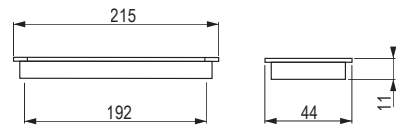

Malena [Alu]

❗ Model przeznaczony przede wszystkim do drzwi przesuwanych.

Uchwyt Malena ze względu na swoją niewielką grubość może być stosowany do drzwi przesuwanych o grubości 18 mm.

aluminium anodowane	wymiary wgłębienia (frezowanie) (mm)
226998	209 × 38 × 9