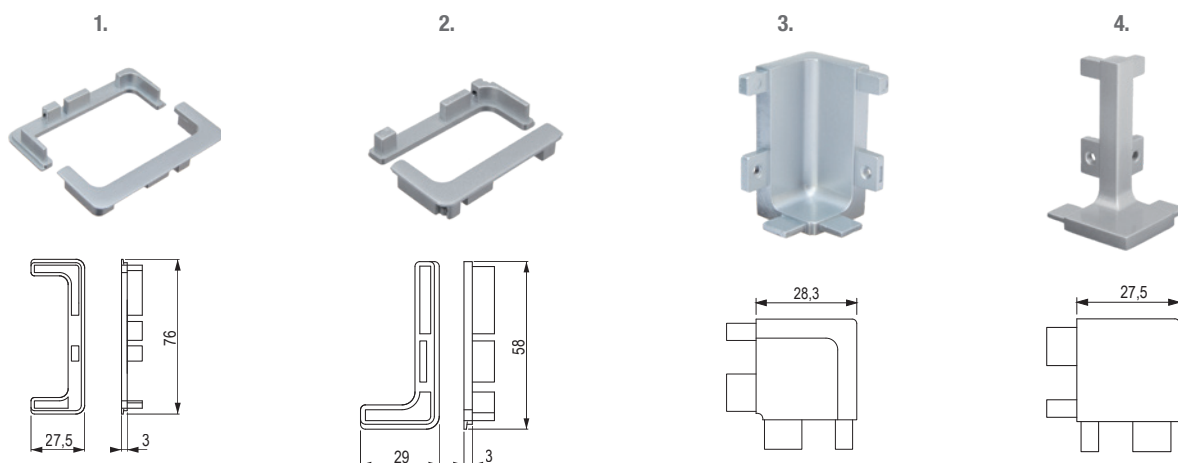

Końcówki do profilu poziomego C

		aluminium anodowane	opis
1	313758	końcówka otwarta	
2	313757	końcówka otwarta	
3	313759	narożnik zewnętrzny	
4	313760	narożnik wewnętrzny	

- komplet: końcówka P + L
- stosuje się jedynie w przypadku, kiedy profil nie znajduje się pomiędzy bokami szafki