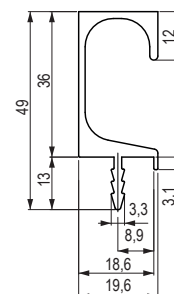

Paolo [Alu]

				dlugość L (mm)	grubość frontu (mm)
506366	506384	×	×	297	18
506367	506385	×	×	347	18
506368	506386	×	×	397	18
506369	506387	×	×	447	18
506370	506388	×	×	497	18
506371	506389	×	×	597	18
506374	506390	×	×	697	18
506376	506391	×	×	797	18
506377	506392	×	×	897	18
506378	506393	×	×	997	18
506379	506394	×	×	1197	18
276820	276821	466371	466368	2900	18