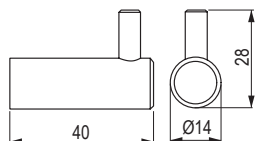

Balo [Zamac]

czarny matowy

398940