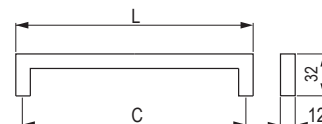

Marina [Stainless steel]

		rozstaw wiercenia C (mm)	długość L (mm)
stal nierdzewna szlifowana	czarny matowy		
203829	494687	128	140
203822	494680	160	172
203823	494681	192	204
203824	494682	224	236
203825	494683	320	332
203826	494684	480	492
203827	494685	640	652
203828	494686	736	748