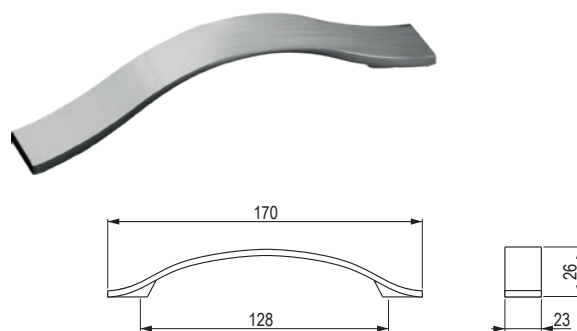

Genoa

kod	kod Hettich	kolor
106675	9065612	imitacja stali nierdzewnej