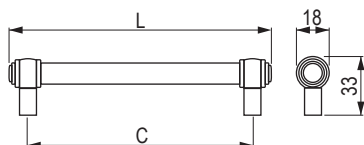

## Rustik [Zamac]

złoty postarzany

**296149**

cyna postarzana szlifowana

**296156**

rozstaw wiercenia C (mm)

128

długość L (mm)