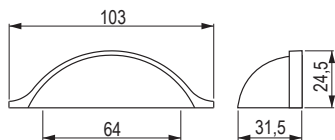

Cona [Zamac]

złoty postarzany

285004