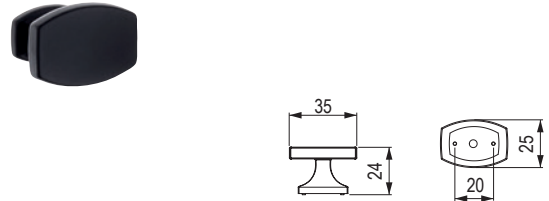

## Frame [Zamac]

imitacja stali nierdzewnej

**42096**

czarny matowy

**396168**

Menfi [Zamac]

  
czarny matowy  
**400314**

Menfi [Zamac]