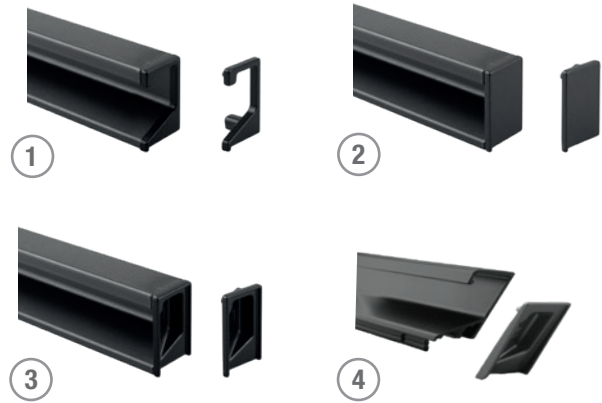

Końcówki do profilu Florida

	czarny matowy	wersja
1	541327	końcówka otwarta P+L
2	541328	końcówka zamknięta P+L
2	541329	końcówka środkowa P+L
4	550784	końcówka środkowa prosta