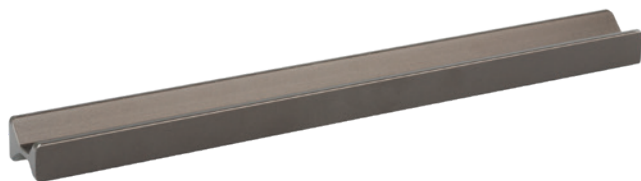

## Jakoto II [Alu]

coffee  
szlifowany

**544793**

stalowy szary  
szlifowany

**544795**

czarny  
szlifowany

**544789**

rozstaw  
wiercenia  
C (mm)