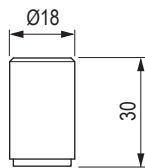

Mella [Alu]

złoty matowy

396167

czarny matowy

396166