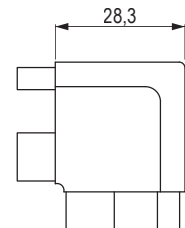

1.

2.

3.

4.

opis	PLASTIKOWE			METALOWE				
	srebrny	biały	czarny	imitacja stali nierdzewnej	aluminium anodowane	czarny matowy	ciemny złoty szlifowany	biały półpołysk
1 końcówka otwarta	<b>232861</b>	<b>289124</b>	<b>404394</b>	<b>228305</b>	<b>151632</b>	<b>404397</b>	<b>502337</b>	×
2 końcówka zamknięta	<b>284152</b>	<b>289121</b>	<b>404392</b>	<b>284150</b>	<b>284151</b>	<b>404399</b>	<b>502338</b>	×
3 narożnik zewnętrzny	×	×	×	<b>228306</b>	<b>151717</b>	<b>404393</b>	<b>502339</b>	<b>284153</b>
4 narożnik wewnętrzny	×	×	×	<b>228307</b>	<b>151718</b>	<b>404391</b>	<b>502340</b>	<b>284154</b>