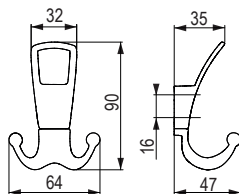

Ener [Zamac]

nikiel szlifowany

483276

czarny matowy

483275