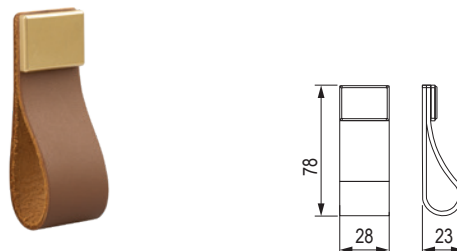

drewniane i skórzane uchwyty i gałki

Tine

dąb lakierowany	dąb naturalny	rozstaw wiercenia C (mm)	długość L (mm)
497682	497685	128	172
497683	497686	320	365
497684	497687	960	1000

Chico

orzech lakierowany

543770

Wave

dąb naturalny

404347

dąb lakierowany

404348

Moku

dąb naturalny

547185

dąb lakierowany

547184

długość L (mm)

2400

Ames

brązowy

547156

Ames

brązowy

547157