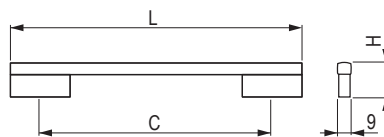

## Cana

				rozstaw wiercenia C (mm)	długość L (mm)	wysokość H (mm)
różowy <b>303199</b>	zielony <b>303203</b>	biały <b>303211</b>	jasnoniebieski <b>303207</b>	128	152	30
<b>303200</b>	<b>303204</b>	<b>303212</b>	<b>303208</b>	160	200	30