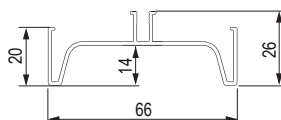

Profil środkowy Snap on 2700 mm

imitacja stali
nierdzewnej

502351

aluminium
anodowane

502352

biały
półpolysk

502353

czarny matowy

502354

ciemny złoty
szlifowany

502355