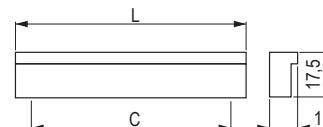

Hytech [Alu]

aluminium anodowane

190523

rozstaw wiercenia
C (mm)

64

długość
L (mm)

90

359390

96

120

359392

128

150