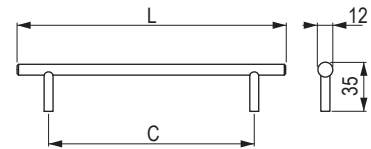

## Kira [Alu]

		rozstaw wiercenia C (mm)	długość L (mm)
494416	494415	96	108
494418	494417	160	200
494420	494419	480	500
494422	494421	1024	1200

Hrazda [Fe/Alu]

str. 11:37

						rozstaw wiercenia C (mm)	długość L (mm)
nikiel matowy	chrom matowy	chrom błyszczący	nikiel szlifowany	imitacja stali nierdzewnej	czarny matowy		
35941	35942	35943	35947	10640	494607	96	136
35921	35922	35923	35927	10641	494608	128	168
35661	35662	35663	35667	10642	494609	160	200
36731	36732	36733	36737	10643	494610	192	232
35931	35932	35933	35937	10644	494611	224	264
36741	36742	36743	36747	10645	494612	288	328
35651	35652	35653	35657	10646	494613	320	360
35951	35952	35953	35957	10648	494614	448	488
35641	35642	35643	35647	×	494615	544	584
36751	36752	36753	36757	10652	494616	672	712