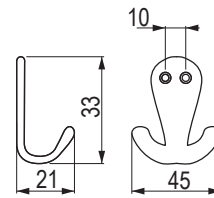

Lerico [Zn]

chrom matowy

157330

nikiel matowy

157331

chrom blyszczący

157332

czarny matowy

544824