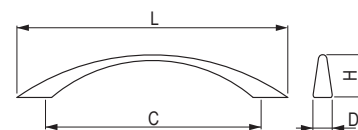

Anita [Zamac]

							rozstaw wiercenia C (mm)	długość L (mm)	szerokość D (mm)	wysokość H (mm)
35071	35072	35073	×	35075		×	64	81	9	23
35081	35082	35083	35084	35085	35089	157525	96	115	10	28
35091	35092	35093	×	35095	×	157526	128	164	11	28