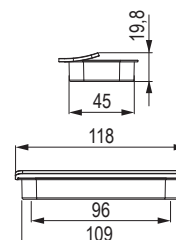

Dunk [Zamac]

złoty szlifowany

543761

brązowy matowy

543762

czarny matowy

543760

wymiary wgłębienia
(frezowanie) (mm)

109 × 45 × 13,5