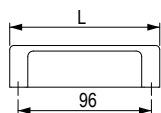

Kira [Alu]

		rozstaw wiercenia C (mm)	długość L (mm)
494416	494415	96	108
494418	494417	160	200
494420	494419	480	500
494422	494421	1024	1200