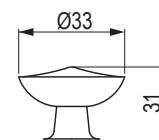

Country [Zamac]

brązowy postarzany/
porcelana beżowa

42102

złoty postarzany/
porcelana beżowa

157679