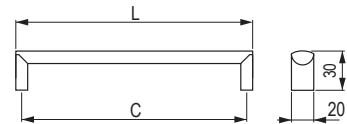

Lacata [Alu]

	rozstaw wiercenia C (mm)	długość L (mm)
imitacja stali nierdzewnej		
227223	128	138
227224	160	170
227225	224	234
227226	320	330
227227	448	458