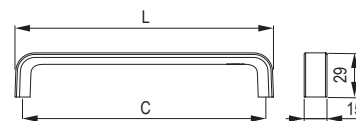

Peblo [PWC]

earth	beton	rozstaw wiercenia C (mm)	długość L (mm)
543774	543773	160	170