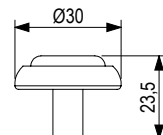

Gipa [Zamac]

złoty postarzany/ porcelana biała

309013

złoty postarzany/porcelana popękana

309012