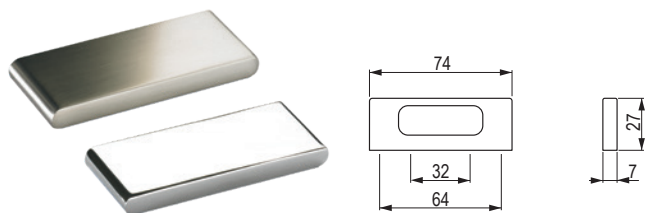

Fermo

kod	kod Hettich	kolor
107413	115020	chrom błyszczący
106987	115019	imitacja stali nierdzewnej