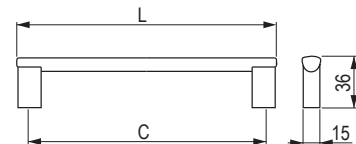

Porta [Alu]

					rozstaw wiercenia C (mm)	długość L (mm)
aluminium anodowane	nikiel szlifowany	imitacja stali nierdzewnej	chrom błyszczący	czarny matowy		
371989	37909	179439	157786	465922	96	108
371990	37880	37980	157787	465923	128	140
371991	37881	37981	157788	465924	160	172
371992	37882	37982	157789	465925	192	204
371993	37883	37983	157790	465927	224	236
371994	37884	37984	157791	465928	256	268
371995	37885	37985	157792	465929	288	300
371996	37886	37986	157793	465930	320	332
371997	37887	37987	157794	465938	384	396
371998	37888	179441	157795	465937	432	444
371999	37889	37989	157796	465931	448	460
372000	37890	37990	157797	465932	480	492
372001	37891	37991	157798	465933	544	556
389788	37893	37993	157800	465934	672	684
389789	37894	37994	157801	465935	736	748
389791	37895	37995	157802	465936	768	780