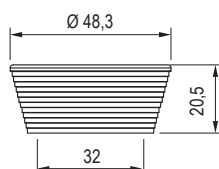

Mesa [Zamac]

złoty szlifowany

543764

brązowy matowy

543765

czarny matowy

543763