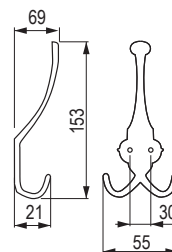

Orio XL [Zamac]

złoty postarzany

36768