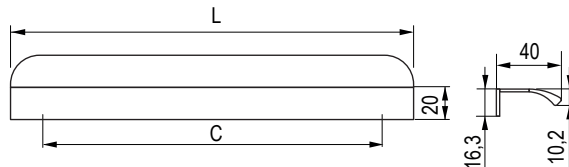

Bowie [Alu]

coffee szlifowany	ciemny złoty szlifowany	czarny szlifowany	rozstaw C (mm)	długość L (mm)
544766	544772	544778	32	50
544767	544773	544779	64	100
544768	544774	544780	160	200
544769	544775	544781	256	350
544770	544776	544782	480	500
544771	544777	544783	1056	1200