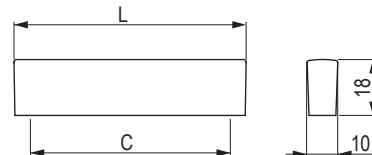

## Linae [Zamac]

czarny silk touch

rozstaw wiercenia  
C (mm)

długość  
L (mm)

<b>405070</b>	32/64	76
<b>405072</b>	224/256	268