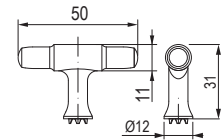

złoty matowy

541308

czarny matowy

541310