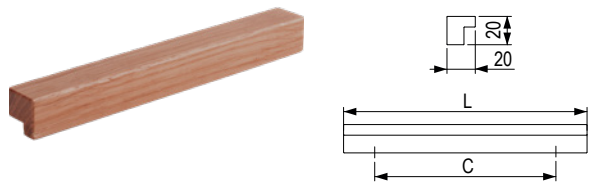

drewniane i skórzane uchwyty i gałki

Tine