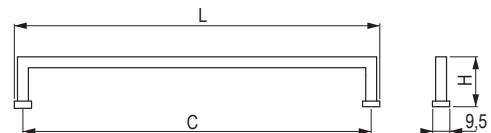

Bastone [Zamac]

		rozstaw wiercenia C (mm)	długość L (mm)	wysokość H (mm)
chrom błyszczący	czarny matowy			
402388	402389	128	138	34
402391	402392	160	170	34
402453	402393	192	201,5	34
402394	402395	320	330	28