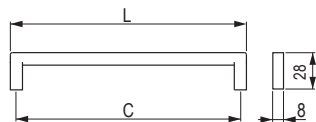

Davide [Zamac]

		rozstaw wiercenia C (mm)	długość L (mm)
nikiel szlifowany	chrom matowy		
343940	343951	96	104
343941	343952	128	136
343942	343953	160	168
343943	343954	192	200
343944	343955	224	232
343945	343957	320	328