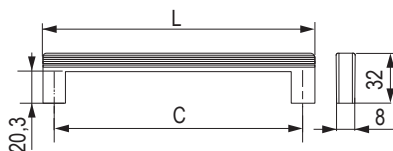

Palm [Zamac]