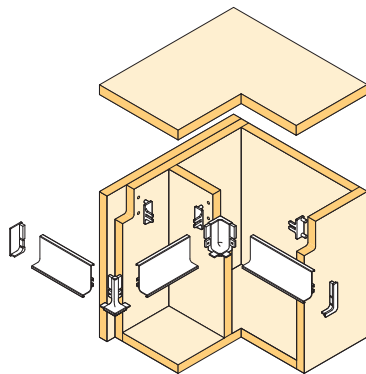

Profil uchwytowy poziomy „J”