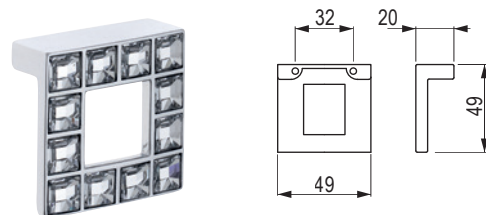

**Enza [Zamac]**

chrom błyszczący	rozstaw wiercenia C (mm)	długość L (mm)	wysokość H (mm)
<b>US004</b>	96	107	22
<b>US001</b>	128	140	25

**Kutta [Zamac]**

chrom błyszczący

**US005**

**Kutta [Zamac]**

chrom błyszczący