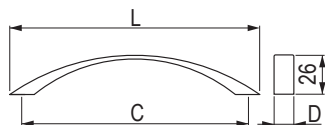

Pelena [Zn]