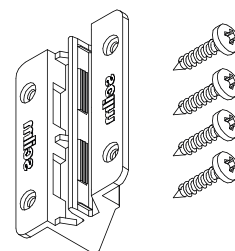

kod

opis

504522

plastikowe mocowanie snap do profilu środkowy

• materiał: plastik