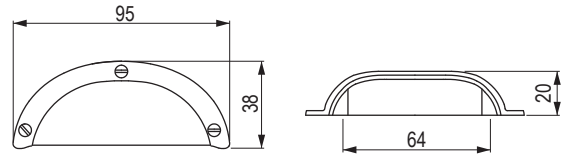

Art Decó [Zamac]

- odcienie kolorów mogą się od siebie różnić