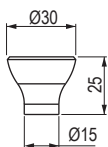

Koby [Alu]

aluminium anodowane	brązowy matowy	czarny matowy
401561	401560	401559