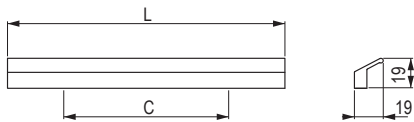

Isola [Alu]

			rozstaw wiercenia C (mm)	długość L (mm)
227293	227297	227301	96	116
227294	227298	227302	160	180
227295	227299	227303	224	244

Yuma [Zamac]

		rozstaw wiercenia C (mm)	długość L (mm)
543767	543766	64	94
543769	543768	224	254