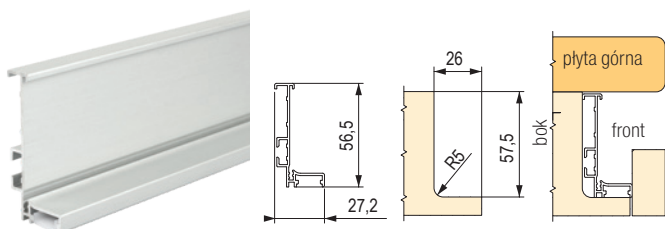

imitacja stali nierdzewnej	aluminium anodowane	biały półpołysk	czarny matowy	ciemne złoto szlifowany
504523	504524	504525	504526	504527

- ❗ Taśma LED nie wchodzi w skład zestawu i należy ją zamówić osobno.
- ❗ Należy dokupić klosz 504528

- profil pod blat
- podane wymiary montażowe obowiązują, jeśli profil ma uskok 1 mm
- jeśli chcesz, by profil był osadzony w jednej płaszczyźnie, zwiększ wymiary o 1 (37 ⇒ 38, 26 ⇒ 27)