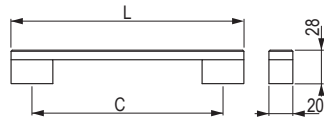

Rocata [Alu]

	rozstaw wiercenia C (mm)	długość L (mm)
czarny matowy		
284104	160	203
284105	224	267
284106	320	363