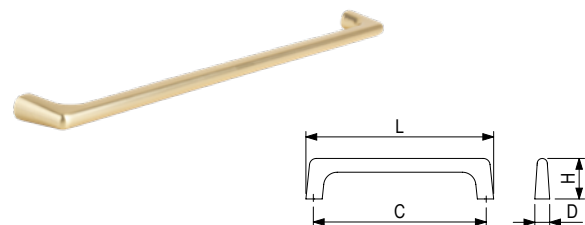

Cub [Zn]

czarny matowy	nikiel szlifowany	szampańskie złoto	rozstaw wiercenia C (mm)	długość L (mm)	szerokość D (mm)	wysokość H (mm)
494759	494758	494760	128	139	11	30
494762	494761	494763	192	203	11,8	31,3
494765	494764	494766	320	335	13,7	31,8