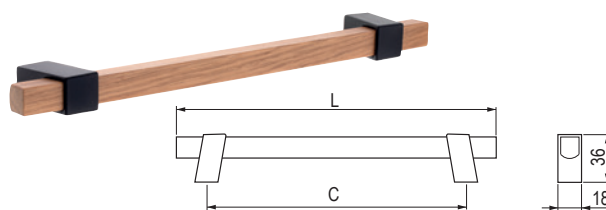

- komplet: końcówka P + L
- stosuje się jedynie w przypadku, kiedy profil nie znajduje się pomiędzy bokami szafki

**Berga**

  
dąb lakierowany  
**09459**

  
buk lakierowany  
**09461**

**Beam**

  
dąb lakierowany