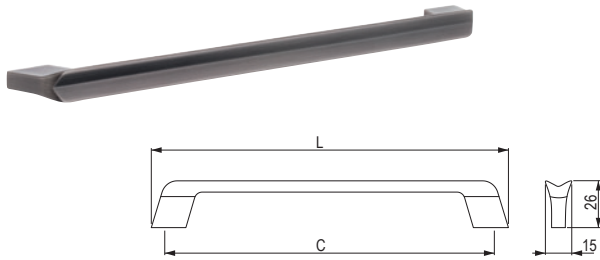

Wake [Zamac]

nikiel ciemny szlifowany	rozstaw wiercenia C (mm)	długość L (mm)
401562	160	180
401563	320	340