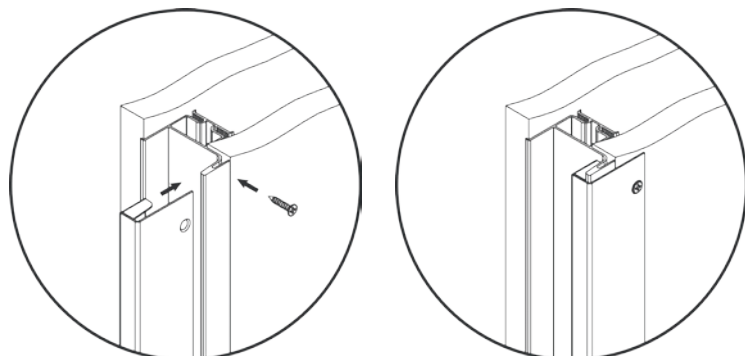

imitacja stali nierdzewnej	aluminium anodowane	biały półpołysk	czarny matowy	długość (mm)
<b>547280</b>	<b>529673</b>	<b>529674</b>	<b>529673</b>	580

- ochrona przed ciepłem
- profil stosuje się w połączeniu z pionowymi profilami Snap on