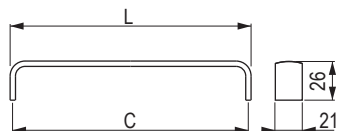

Oga [Zn]

chrom matowy	nikiel szlifowany	rozstaw wiercenia C (mm)	długość L (mm)
157203	157199	96	102
157204	157200	128	134
157205	157201	160	166
157206	157202	192	198