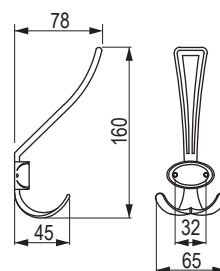

Rubico XL [Zn]

czarny postarzany

157311

złoty postarzany

157312