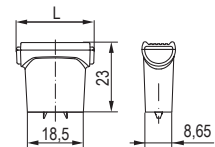

**Riva [Zamac]**

titanium

**541317**

czarny matowy

541313

długość L (mm)

26