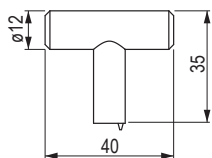

metalowe uchwyty i gałki

Hrazda [Fe/Alu]

nikiel matowy

402377

chrom matowy

402378

chrom
błyszczący

402379

nikiel
szlifowany

402380

aluminium
anodowane

402381