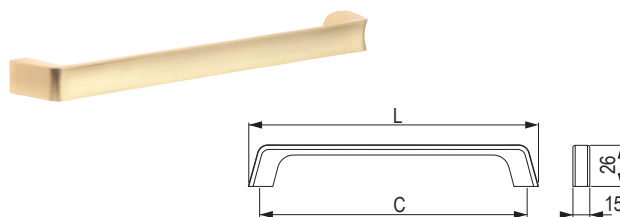

## Scoop [Zamac]

			
złoty matowy	miedź matowa	rozstaw wiercenia C (mm)	długość L (mm)
<b>351843</b>	<b>351845</b>	160	180
<b>351844</b>	<b>351846</b>	320	340