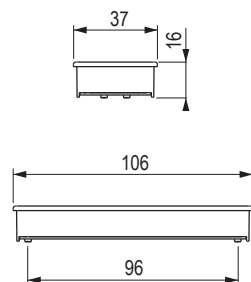

Misura [Zamac]

ciemne złoto	wgłębienie (frezowanie) (mm)
506047	103 × 34 × 14