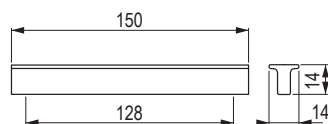

Likano [Alu]

aluminium anodowane

36332