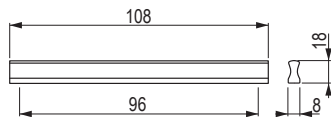

Wakano [Alu]

aluminium anodowane

36333

czarny matowy

494694