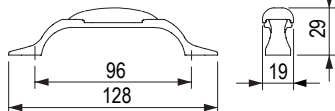

Gipa [Zamac]

złoty postarzany/ porcelana biała

309009

złoty postarzany/porcelana popękana

309010