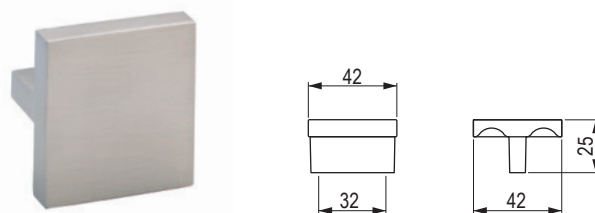

Messana

kod	kod Hettich	kolor
107020	115156	imitacja stali nierdzewnej