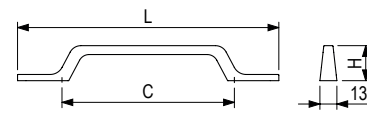

Mount [Zn]

			rozstaw wiercenia C (mm)	długość L (mm)	wysokość H (mm)
nikiel szlifowany	czarny matowy	biały matowy			
494749	494750	494751	128	194	26
494752	494753	494754	192	258	27,2
494746	494747	494748	224	290	27,2