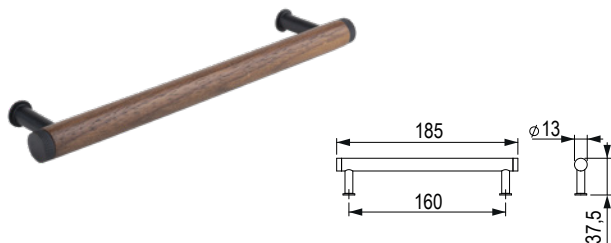

drewniane i skórzane uchwyty i gałki

Mewo

497966

497967

Mewo