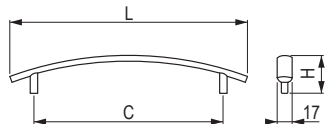

metalowe uchwyty i gałki

Kewina [Zamac]