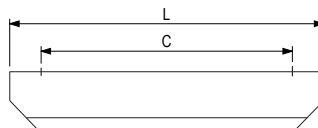

Lori II [Alu]

imitacja stali nierdzewnej	ciemny złoty szlifowany	czarny szlifowany	rozstaw wiercenia C (mm)	długość L (mm)
544802	544797	544807	64	80
544803	544798	544808	160	200
544804	544799	544809	256	350
544805	544800	544810	480	500
544806	544801	544811	1056	1200