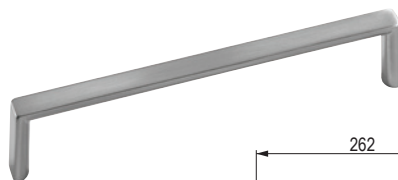

Baldone

kod	kod Hettich	kolor
135846	9995485	imitacja stali nierdzewnej