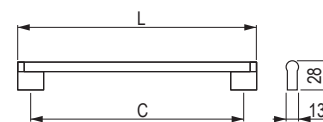

Penka [Zamac]

	rozstaw wiercenia C (mm)	długość L (mm)
nikiel szlifowany		
157250	128	136
157251	160	168
157252	192	200
157253	224	232
157255	320	328
157256	448	456