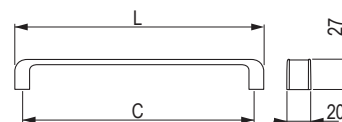

chrom błyszczący/ imitacja stali nierdzewnej	chrom błyszczący/ biały matowy	rozstaw wiercenia C (mm)	długość L (mm)
225070	227260	128	142
225071	227261	192	206
225072	225066	256	270