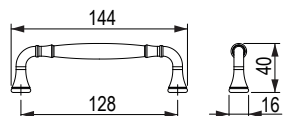

rustykalne i porcelanowe uchwyty i gałki

Turia [Zn]

nikiel szlifowany

494695

złoty postarzany

494710

czarny matowy

494709