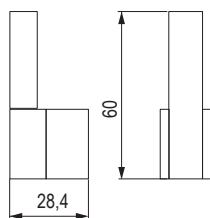

Troy [Zamac]

szampański brąz

547177

stalowy szary

547178

czarny szlifowany

547176