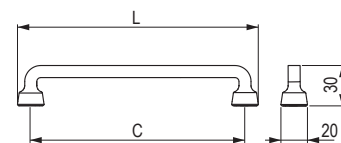

Brera [Zamac]

brązowy postarzany

czarny matowy

złoty
szlifowany

rozstaw wiercenia
C (mm)

długość
L (mm)

356226	356229	405054	96	116
356225	356228	405055	160	180
356224	356227	405056	320	340