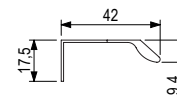

Lori II [Alu]

imitacja stali nierdzewnej	ciemny złoty szlifowany	czarny szlifowany	rozstaw wiercenia C (mm)	długość L (mm)
544802	544797	544807	64	80
544803	544798	544808	160	200
544804	544799	544809	256	350
544805	544800	544810	480	500
544806	544801	544811	1056	1200