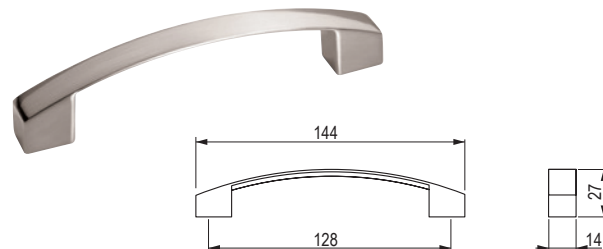

Vantania

kod	kod Hettich	kolor
134885	1170158	imitacja stali nierdzewnej
153735	9113211	chrom błyszczący