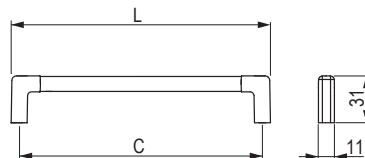

## Vitruvio [Zamac]

			
antracyt	złoty matowy	rozstaw wiercenia C (mm)	długość L (mm)
<b>405059</b>	<b>405061</b>	160	170,6
<b>405060</b>	<b>405062</b>	320	330,6