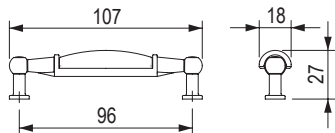

Sara [Zamac]

cyna postarzana/
porcelana biała

288823

złoty postarzany/
porcelana biała

309006