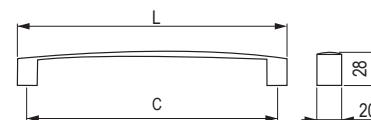

Ulica [Zamac]

				rozstaw wiercenia C (mm)	długość L (mm)
nikiel szlifowany	chrom błyszczący	imitacja stali nierdzewnej	chrom matowy	128	146
355912	303317	289690	289696	160	178
355913	303318	289691	289697	192	210
355914	303319	289692	289698	256	274
355915	303320	289693	289699	320	338
355916	303321	289694	289700