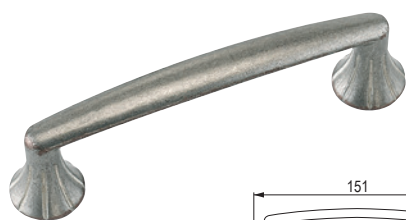

Salacia

kod	kod Hettich	kolor
135768	9112591	cyna