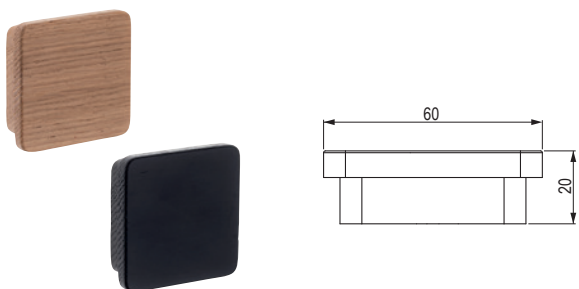

## Ames

brązowy

**547157**

Square

dąb naturalny	dąb lakierowany	buk czarny
<b>404337</b>	<b>404338</b>	<b>404341</b>

Hole

dąb lakierowany/czarny	średnica D (mm)	wysokość H (mm)
<b>497674</b>	25	30
<b>497675</b>	40	35