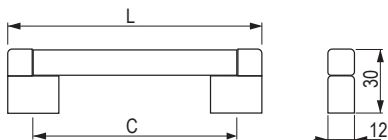

Resina [Zamac]

		rozstaw wiercenia C (mm)	długość L (mm)
czarny matowy			
500450		128	152
500451		160	184
500452		192	216
500453		224	248
500454		256	280
500455		320	344
500456		384	408
500457		448	472
500458		480	504
500459		672	696
500460		736	760
500461		832	856
399520		960	984
500462		1056	1080
399522		1184	1208