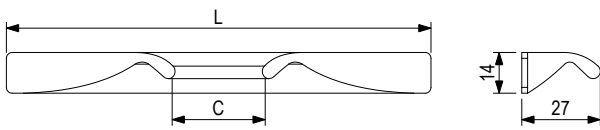

Tende [Alu]

imitacja stali nierdzewnej	czarny matowy	antracyt	aluminium anodowane	rozstaw wiercenia C (mm)	długość L (mm)
456845	456858	456819	456832	16/32	146
456846	456859	456820	456833	32/64	196
456847	456860	456821	456834	128/160	296
456848	456861	456822	456835	160/224	346
456849	456863	456823	456836	192/256	396
456850	456866	456824	456837	224/288	446
456851	456867	456825	456838	288/352	496
456852	456869	456826	456839	384/448	596
456853	456870	456827	456840	480/544	696
456854	456871	456828	456841	576/640	796
456855	456872	456829	456842	672/736	896
456856	456873	456830	456843	768/832	996
456857	456874	456831	456844	960/1024	1196