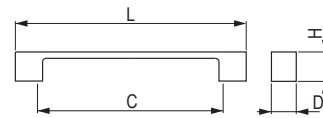

Sosa [Zn]

			rozstaw wiercenia C (mm)	długość L (mm)	szerokość D (mm)	wysokość H (mm)
chrom matowy	nikiel szlifowany	czarny matowy				
37031	37032	465322	160	190	20	24
37033	37034	465323	192	225	25	26