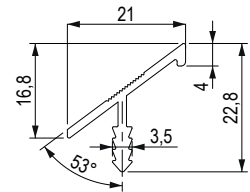

Ria [Alu]

- Profil na krawędź ściętego frontu

aluminium anodowane

491992

czarny matowy

491993

imitacja stali nierdzewnej

491994

długość L (mm)

2900

grubość frontu (mm)

18