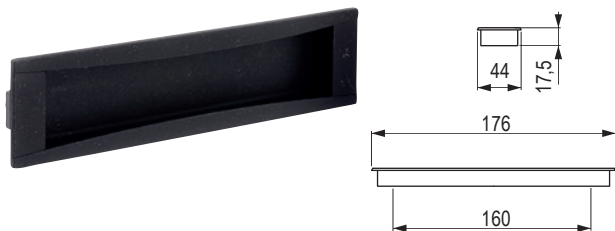

## Gliss [Zamac]

Model przeznaczony przede wszystkim do drzwi przesuwnych.

		wymiary wgłębienia (frezowanie) (mm)
czarny postarzany	cyna postarzana	172 × 39 × 14
<b>351940</b>	<b>351941</b>	