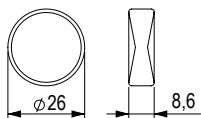

Blink [Zamac]

nikiel szlifowany

482578

ciemny złoty szlifowany

482577

czarny matowy

482576