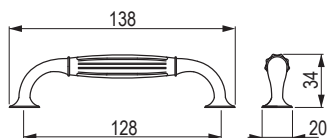

Country [Zamac]

złoty postarzany/
porcelana beżowa

157681

brązowy postarzany/
porcelana beżowa

42100