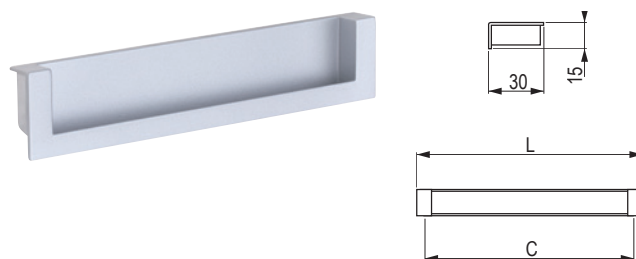

Orinoco [Zn]

	rozstaw wiercenia C (mm)	długość L (mm)	wymiary wgłębienia (frezowanie) (mm)
srebrny			
157785	96	106	102 × 27 × 11
37201	128	138	134 × 27 × 11