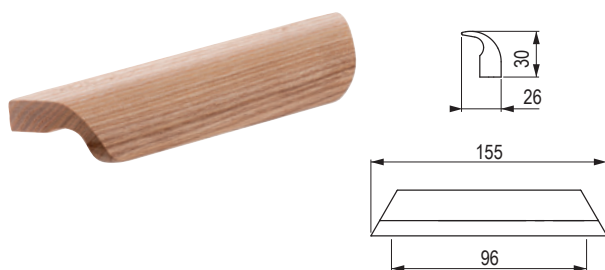

drewniane i skórzane uchwyty i gałki

Tine

dąb lakierowany	dąb naturalny	rozstaw wiercenia C (mm)	długość L (mm)
497682	497685	128	172
497683	497686	320	365
497684	497687	960	1000

Chico

orzech lakierowany

543770

Wave

dąb naturalny

404347

dąb lakierowany

404348

Moku

dąb naturalny

547185

dąb lakierowany

547184

długość L (mm)

2400

Ames

brązowy

547156

Ames

brązowy

547157