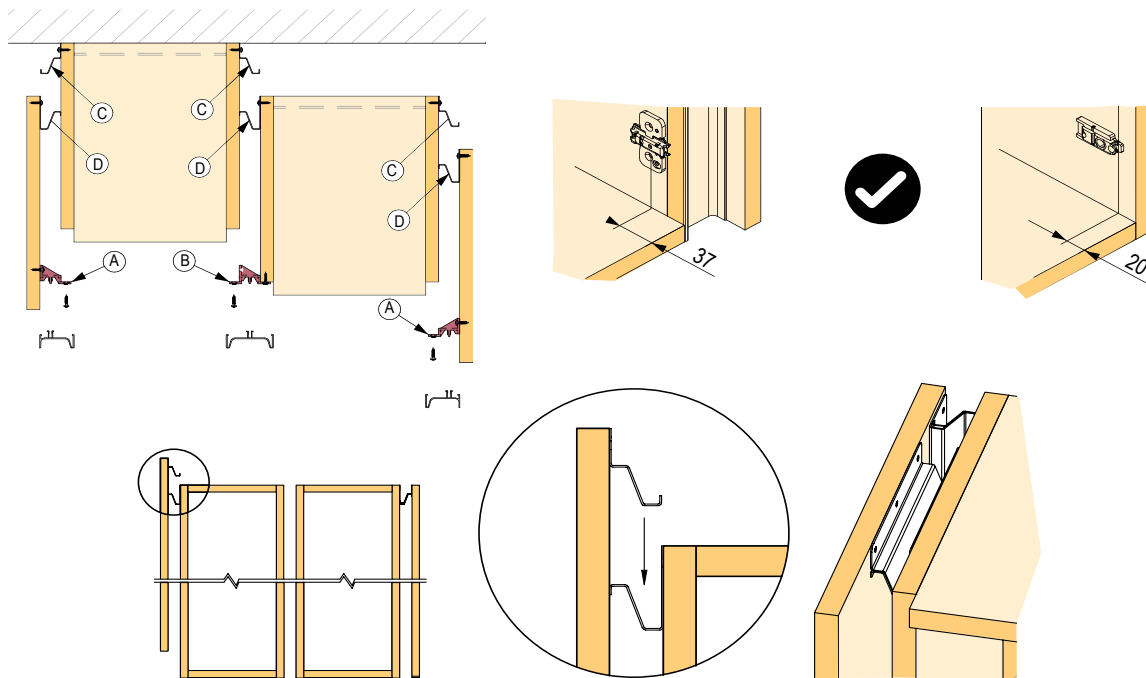

plastikowe mocowanie snap do profilu boczny

kod

opis

**504522**

plastikowe mocowanie snap do profilu środkowy

• materiał: plastik

Akcesoria do profili pionowych Snap on

Profil Gola 1275 do zabudowy piekarnika