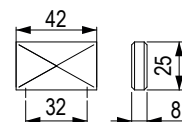

Envel [Zamac]

nikiel szlifowany

482572

ciemny złoty szlifowany

482570

czarny matowy

482567