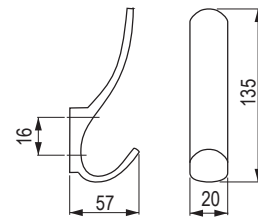

Iwo [Zamac]

nikiel matowy

289683

chrom matowy

289684