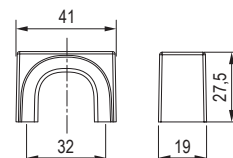

Recife II [Zamac]

nikiel szlifowany

543776

brązowy matowy

543777

czarny matowy

543775