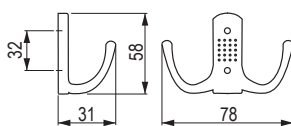

Darec [Zamac]

chrom blyszczący

289679

chrom matowy

289680