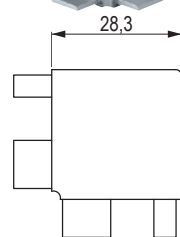

Końcówki do profilu poziomego C

srebrny

biały

czarny

imitacja
stali
nierdzewnej

aluminium
anodowane

czarny
matowy

ciemny złoty
szlifowany

biały
półpołysk

opis	PLASTIKOWE			METALOWE				
	232862	289123	404414	228309	151785	404415	502341	×
1 końcówka otwarta	232862	289123	404414	228309	151785	404415	502341	×
2 końcówka zamknięta	284158	289122	404406	284156	284157	404417	502342	×
3 narożnik zewnętrzny	×	×	×	228310	151786	404413	502343	284159
4 narożnik wewnętrzny	×	×	×	228311	151821	404405	502344	284160

- komplet: końcówka P + L
- stosuje się jedynie w przypadku, kiedy profil nie znajduje się pomiędzy bokami szafki