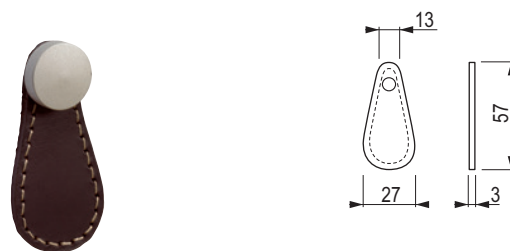

Galati

kod	kod Hettich	kolor
409643	9113645	jasnobrązowy
409644	9113646	ciemny brązowy

Mocowania do uchwytów Gela i Galati

kod	kod Hettich	kolor
376385	9113651	chrom matowy
187690	9113653	nikiel matowy
187691	9113654	brązowy postarzany