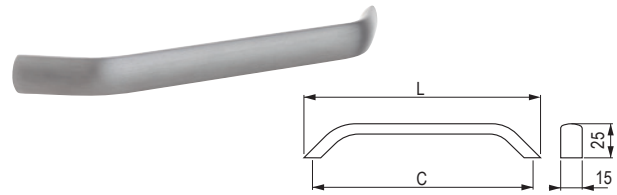

Marca [Alu]

imitacja stali nierdzewnej	czarny szlifowany	rozstaw wiercenia C (mm)	długość L (mm)
225008	544813	160	197
225009	544814	192	229
225010	544815	224	261
225011	544816	320	357
225012	544817	448	485