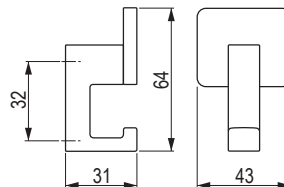

Pera [Zamac]

aluminium anodowane

77812

nikiel szlifowany

77813

ciemne złoto matowe

399803

czarny matowy

356378