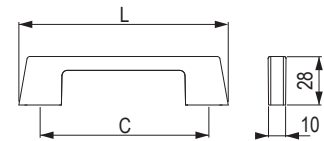

Recife II [Zamac]

str.11.36

			rozstaw wiercenia C (mm)	długość L (mm)
<b>543780</b>	<b>543779</b>	<b>543778</b>	160	169
<b>543783</b>	<b>543782</b>	<b>543781</b>	320	329

Enuca [Zn]

	rozstaw wiercenia C (mm)	długość L (mm)
<b>284096</b>	128	143
<b>284097</b>	160	190
<b>284098</b>	224	254
<b>284099</b>	320	352