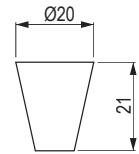

Iroko [Zn]

chrom matowy

37251

nikiel szlifowany

37252