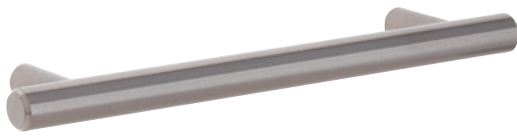

## Kira [Alu]

		rozstaw wiercenia C (mm)	długość L (mm)
494416	494415	96	108
494418	494417	160	200
494420	494419	480	500
494422	494421	1024	1200

Hrazda [Fe/Alu]

str. 11:37

						rozstaw wiercenia C (mm)	długość L (mm)
nikiel matowy	chrom matowy	chrom błyszczący	nikiel szlifowany	imitacja stali nierdzewnej	czarny matowy		
35941	35942	35943	35947	10640	494607	96	136
35921	35922	35923	35927	10641	494608	128	168
35661	35662	35663	35667	10642	494609	160	200
36731	36732	36733	36737	10643	494610	192	232
35931	35932	35933	35937	10644	494611	224	264
36741	36742	36743	36747	10645	494612	288	328
35651	35652	35653	35657	10646	494613	320	360
35951	35952	35953	35957	10648	494614	448	488
35641	35642	35643	35647	×	494615	544	584
36751	36752	36753	36757	10652	494616	672	712