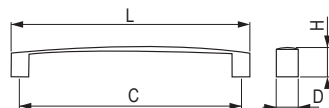

Luca [Zamac]

			rozstaw wiercenia C (mm)	długość L (mm)	szerokość D (mm)	wysokość H (mm)
chrom matowy	imitacja stali nierdzewnej	złoty postarzany	128	141	21	22
224941	224945	359879	160	172	21,5	23
224942	224946	359881