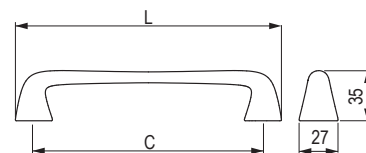

Tonda [Zamac]

czarny silk touch	szary silk touch	rozstaw wiercenia C (mm)	długość L (mm)
405046	405050	160	184,4
405047	405051	320	344,4