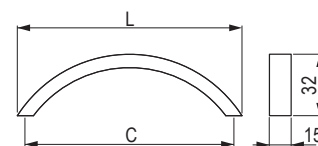

Geneda [Zamac]