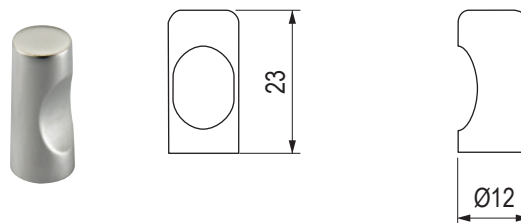

Almus

kod	kod Hettich	kolor
106827	9112583	chrom błyszczący
105387	9112588	nikiel matowy
153736	9114036	imitacja stali nierdzewnej