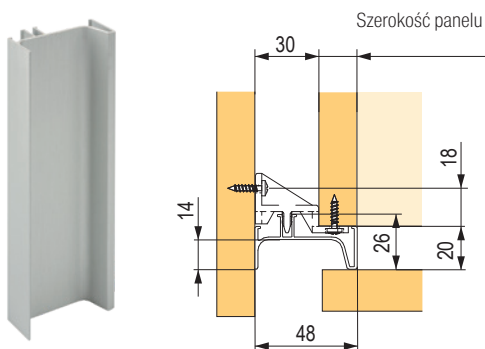

Profil boczny Snap on 2700 mm

imitacja stali
nierdzewnej

502345

aluminium
anodowane

502346

biały
półpolysk

502348

czarny matowy

502349

ciemny złoty
szlifowany

502350