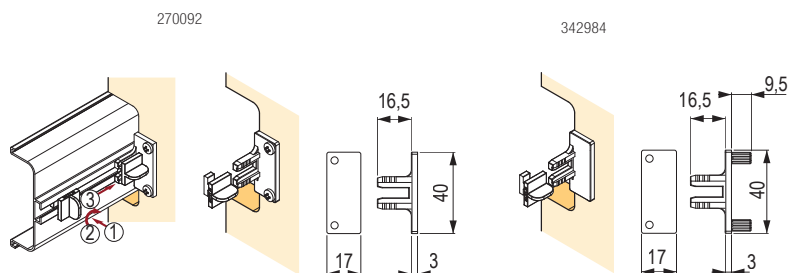

Mocowanie

plastik	plastik, mocowanie z trzpieniem
270092	342984

- zestaw 2 mocowań do zamontowania profilu do boków szafki
- rozwiązanie umożliwiające montaż profilu do zamontowanej szafki

Profil uchwytny poziomy J 4100 mm z taśmą LED