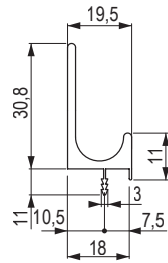

Fano [Alu]

aluminium anodowane

UC001

czarny matowy

399431

długość L (mm)

2450

grubość frontu (mm)

18