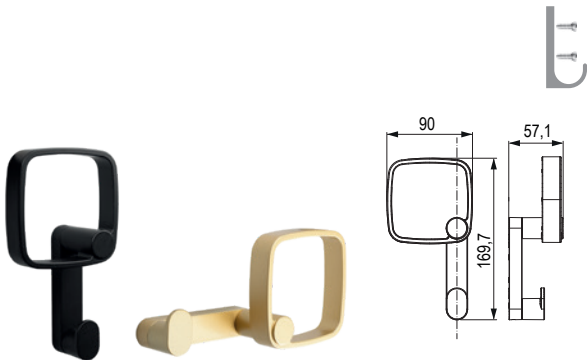

Augusto [Zamac]