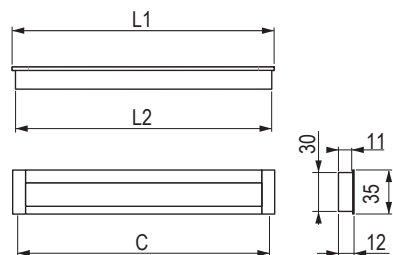

Nidum

kod	kod Hettich	kolor	rozstaw wiercenia C (mm)	długość L1 (mm)	długość L2 (mm)
106761	9071060	aluminium anodowane	96	111	107
105388	9071071	aluminium anodowane	128	143	139
107319	9071073	aluminium anodowane	160	175	171
106090	9071075	aluminium anodowane	192	207	203