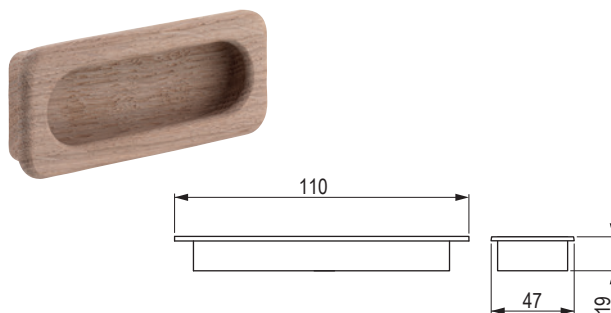

## Vasca

dąb naturalny

**351888**

buk naturalny

**351889**

wymiary wgłębienia  
(frezowanie) (mm)

100 x 40 x 13,5

głębokość (mm)