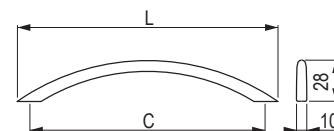

metalowe uchwyty i gałki

Beta [Fe]

						rozstaw wiercenia C (mm)	długość L (mm)
35011	35012	35013	35015	35019	35017	96	114
35021	35022	35023	35025	157522	157523	128	146