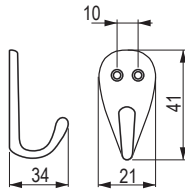

Muso [Zn]

chrom matowy

157333

nikiel matowy

157334

chrom blyszczący

157335

czarny matowy

544823