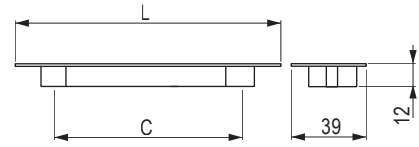

Pesara [Zn]

nikiel szlifowany	chrom matowy	rozstaw wiercenia C (mm)	długość L (mm)	wymiary wgłębienia (frezowanie) (mm)
157782	157783	96	107	102 × 28 × 10
157781	37781	128	139	135 × 28 × 10