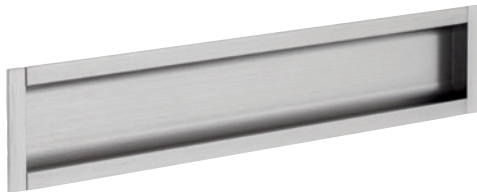

**Malena** [Alu]

❗ Model przeznaczony przede wszystkim do drzwi przesuwanych.

Uchwyt Malena ze względu na swoją niewielką grubość może być stosowany do drzwi przesuwanych o grubości 18 mm.

	
aluminium anodowane	wymiary wgłębienia (frezowanie) (mm)
<b>226998</b>	209 × 38 × 9