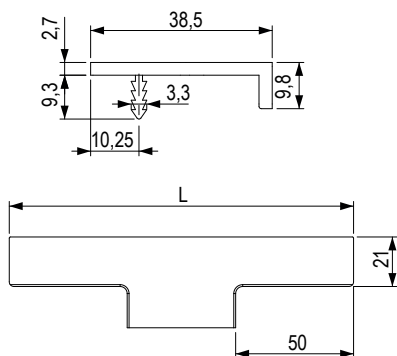

dlugość L (mm)
imitacja stali nierdzewnej	aluminium anodowane	czarny szlifowany	
244831	244834	366458	146
244832	244835	366459	196
487951	487953	487954	246
202816	244836	366460	296
202817	244837	366461	346
244833	244838	366462	396
202818	244839	366463	446
202819	244840	366464	496
494678	494677	494676	546
202820	244841	366465	596
487955	487956	487957	696
202821	244842	366466	796
202822	244843	366467	896
202823	244844	366468	996
202824	244845	366469	1196