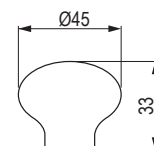

Funga

różowy 303233	zielony 303234	biały 303236	jasnoniebieski 303235