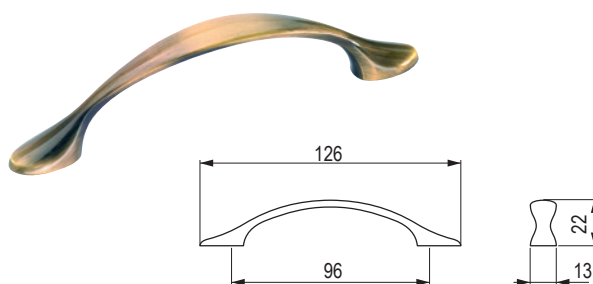

Haida

kod	kod Hettich	kolor
156856	9113227	złoty postarzany