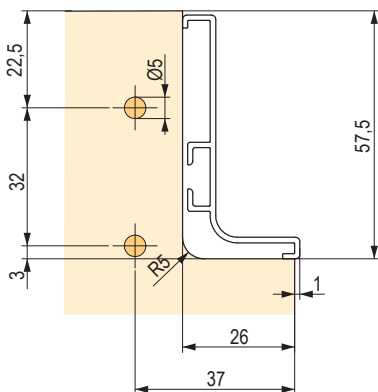

Profile poziome GOLA