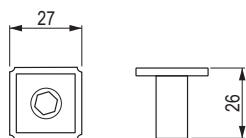

Kentucky [Zamac]

czarny postarzany

351834

cyna postarzana

351836