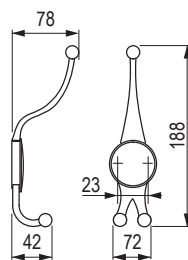

Murero XL [Zn]

złoty postarzany

157319