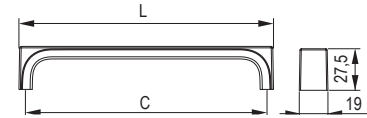

Recife [Zamac]

	rozstaw wiercenia C (mm)	długość L (mm)
157638	128	137
157639	192	201
157640	224	233
157641	256	265
157642	320	329
157643	448	457

Palm [Zamac]

			rozstaw wiercenia C (mm)	długość L (mm)
547166	547164	547165	160	171

Recife II [Zamac]

str.11.36

			rozstaw wiercenia C (mm)	długość L (mm)
543780	543779	543778	160	169
543783	543782	543781	320	329

Enuca [Zn]

	rozstaw wiercenia C (mm)	długość L (mm)
284096	128	143
284097	160	190
284098	224	254
284099	320	352

Mella [Alu]

str. 11:34

396165	396164