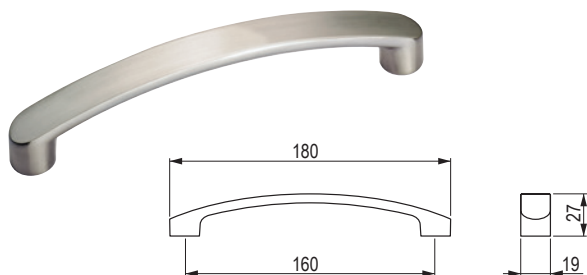

Salona

kod	kod Hettich	kolor
141597	1170155	imitacja stali nierdzewnej