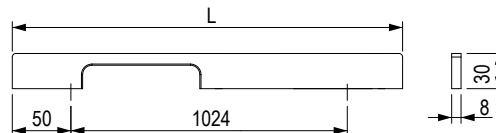

Kira [Alu]

		rozstaw wiercenia C (mm)	długość L (mm)
494416	494415	96	108
494418	494417	160	200
494420	494419	480	500
494422	494421	1024	1200