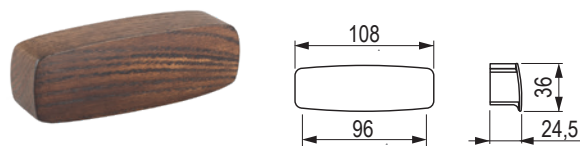

drewniane i skórzane uchwyty i gałki

Tine

dąb lakierowany	dąb naturalny	rozstaw wiercenia C (mm)	długość L (mm)
497682	497685	128	172
497683	497686	320	365
497684	497687	960	1000

Chico

orzech lakierowany

543770

Wave

dąb naturalny

404347

dąb lakierowany

404348

Moku

dąb naturalny

547185

dąb lakierowany

547184

długość L (mm)

2400

Ames

brązowy

547156

Ames

brązowy

547157