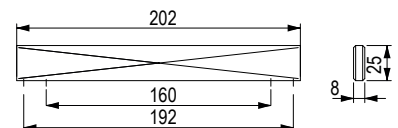

Envel [Zamac]

☑ str. 11:33

nikiel szlifowany	czarny matowy	ciemny złoty szlifowany
482575	482574	482573