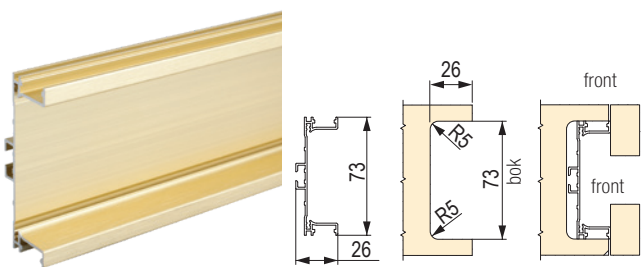

Profil uchwytny poziomy C 4100 mm z taśmą LED

imitacja stali nierdzewnej	aluminium anodowane	biały półpołysk	czarny matowy	ciemny złoty szlifowany
505493	505494	505495	505496	505485

- ❗ Taśma LED nie wchodzi w skład zestawu i należy ją zamówić osobno.
- ❗ Należy dokupić klosz 504528

- profil do stosowania pomiędzy szufladami znajdującymi się jedna nad drugą
- podane wymiary montażowe obowiązują, jeśli profil ma uskok 1 mm
- jeśli chcesz, by profil był osadzony w jednej płaszczyźnie, zwiększ wymiary o 1 (37 ⇒ 38, 26 ⇒ 27)