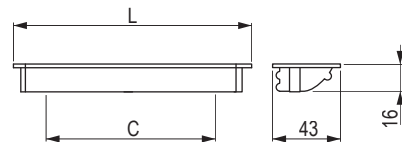

Concava [Zamac]

chrom matowy	nikiel szlifowany	rozstaw wiercenia C (mm)	długość L (mm)	wymiary wgłębienia (frezowanie) (mm)
37332	37333	96	109	103 × 36 × 14
157777	157778	128	140	137 × 36 × 14
37192	37193	160	171	167 × 36 × 14