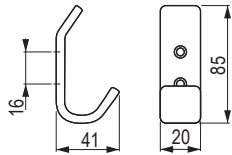

Dax [Zamac]

chrom matowy

157327

nikiel matowy

157328