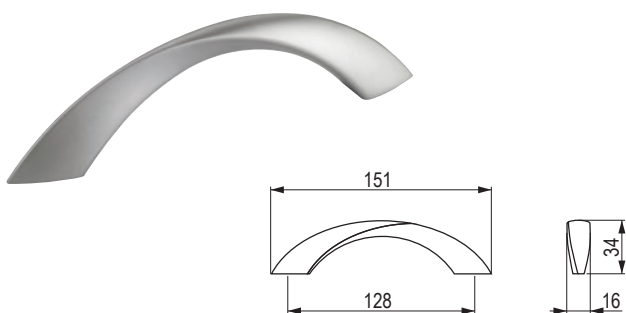

Coria

kod	kod Hettich	kolor
154567	9112597	chrom matowy