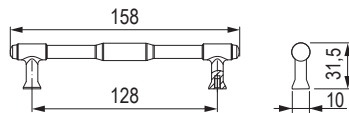

Torus [Zamac]

złoty matowy

541307

czarny matowy

541309

Torus [Zamac]