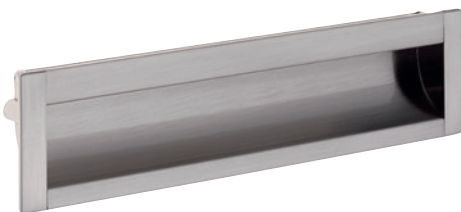

Concava [Zamac]

chrom matowy	nikiel szlifowany	rozstaw wiercenia C (mm)	długość L (mm)	wymiary wgłębienia (frezowanie) (mm)
37332	37333	96	109	103 × 36 × 14
157777	157778	128	140	137 × 36 × 14
37192	37193	160	171	167 × 36 × 14