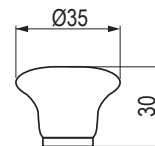

Sara [Zamac]

cyna postarzana/
porcelana biała

288820

złoty postarzany/
porcelana beżowa

288821