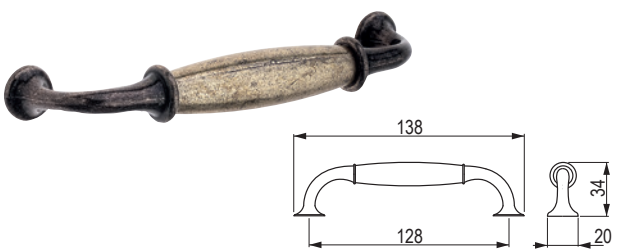

Victoria [Zamac]

czarny postarzany	brązowy postarzany
42103	157685