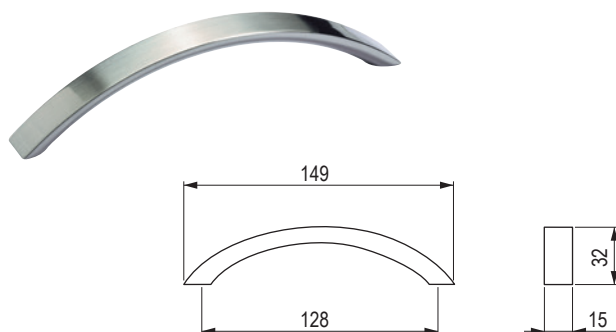

Balmo

kod	kod Hettich	kolor
107814	43472	imitacja stali nierdzewnej