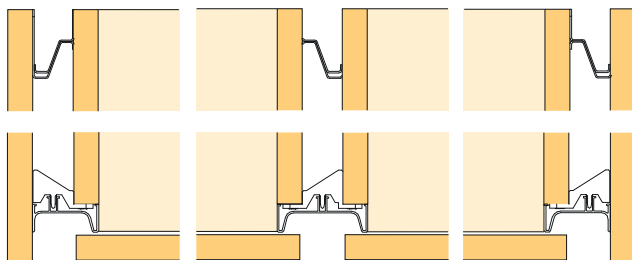

Profile pionowe Gola do bezuchwytowego otwierania drzwi szafek

Szerokość panelu