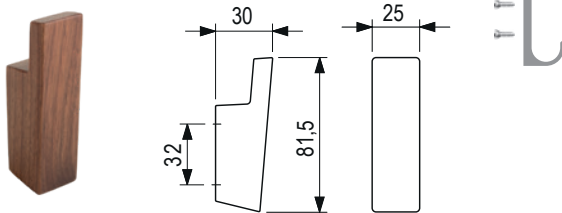

Xin

dąb naturalny

500437

dąb lakierowany

500438

orzech lakierowany

500439