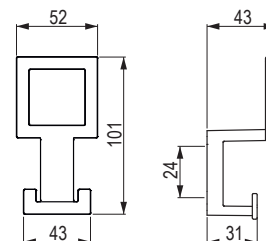

Marell [Zamac]

nikiel szlifowany

398005

czarny matowy

398004