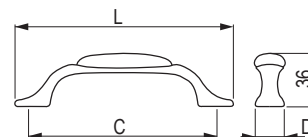

Margarita [Zamac]

cyna postarzana /
porcelana / motyw

288805

złoty postarzany/
porcelana/motyw

288808

cyna postarzana /
porcelana biała

288806

złoty postarzany/
porcelana beżowa

288807

brązowy/
porcelana/motyw

288809

rozstaw wiercenia
C (mm)

długość
L (mm)

szerokość D
(mm)

96

127

25

288800

288803

288801

288802

288804

128

159

26