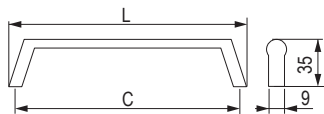

Lenox [Zamac]

		rozstaw wiercenia C (mm)	długość L (mm)
ciemny złoty szlifowany	czarny matowy		
547158	547161	160	175
547159	547162	224	239
547160	547163	320	335