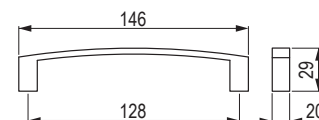

Menusa [Alu]

aluminium anodowane

35971