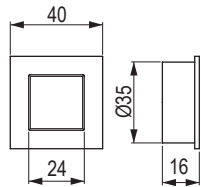

Panel F [Zamac]

nikiel szlifowany

401584