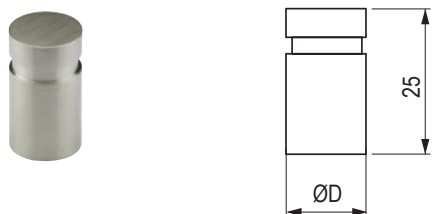

Monacum

kod	kod Hettich	kolor	średnica D (mm)
106762	9070957	stal nierdzewna szlifowana	10
106562	9070958	stal nierdzewna szlifowana	14