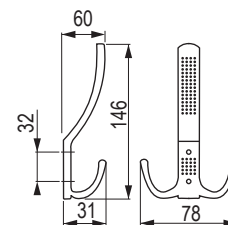

Darec XL [Zamac]

chrom blyszczący

289677

chrom matowy

289678