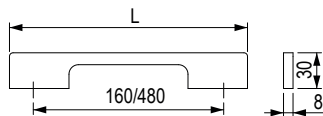

Kira [Alu]

		rozstaw wiercenia C (mm)	długość L (mm)
494416	494415	96	108
494418	494417	160	200
494420	494419	480	500
494422	494421	1024	1200