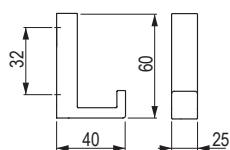

Kara S [Zamac]

nikiel szlifowany

284988

chrom błyszczący

284991

czarny matowy

355732

biały błyszczący

355729