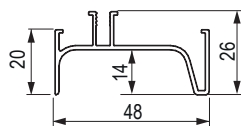

Profil boczny Snap on 2700 mm

imitacja stali
nierdzewnej

502345

aluminium
anodowane

502346

biały
półpolysk

502348

czarny matowy

502349

ciemny złoty
szlifowany

502350