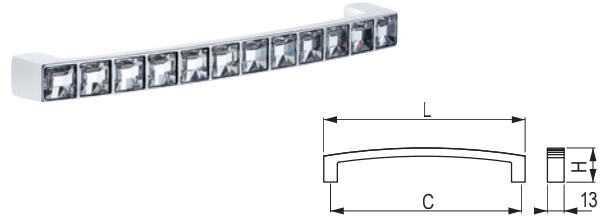

Enza [Zamac]

chrom błyszczący	rozstaw wiercenia C (mm)	długość L (mm)	wysokość H (mm)
US004	96	107	22
US001	128	140	25