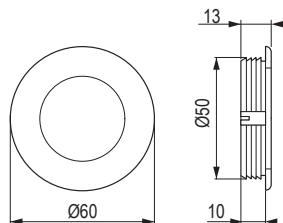

dziecięce oraz plastikowe uchwyty i gałki

Into