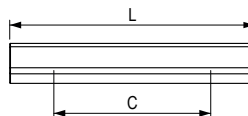

Nary [Alu]

coffee matowy	imitacja stali nierdzewnej	czarny matowy	antracyt	rozstaw wiercenia C (mm)	długość L (mm)
544784	456882	456876	460523	32	50
x	456883	456877	460524	64	100
544785	456884	456878	460525	160	200
x	456885	456879	460526	256	300
544786	456886	456880	460527	352	400
x	456887	456881	460528	480	500
x	544788	544787	x	1056	1200