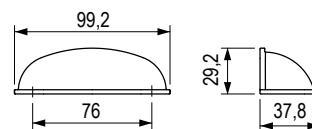

Loka [Zamac]

nikiel szlifowany

409056

złoty matowy

494174

czarny matowy

494175