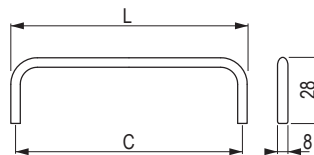

metalowe uchwyty i gałki

Ida [Fe]

					rozstaw wiercenia C (mm)	długość L (mm)
35341	157542	157543	494659	494625	96	112
157544	157545	157546	494660	494626	128	146
231423	231424	231422	494661	494627	160	170