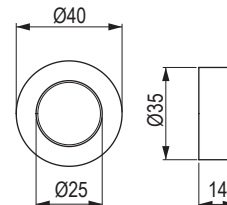

Ring F [Zamac]

nikiel szlifowany

401588