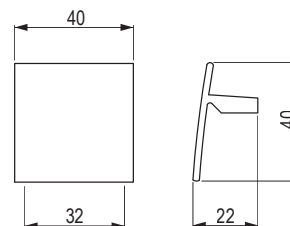

Prisma [Alu]

chrom matowy

42016

imitacja stali nierdzewnej

42017