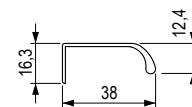

Nary [Alu]

coffee matowy	imitacja stali nierdzewnej	czarny matowy	antracyt	rozstaw wiercenia C (mm)	długość L (mm)
544784	456882	456876	460523	32	50
x	456883	456877	460524	64	100
544785	456884	456878	460525	160	200
x	456885	456879	460526	256	300
544786	456886	456880	460527	352	400
x	456887	456881	460528	480	500
x	544788	544787	x	1056	1200