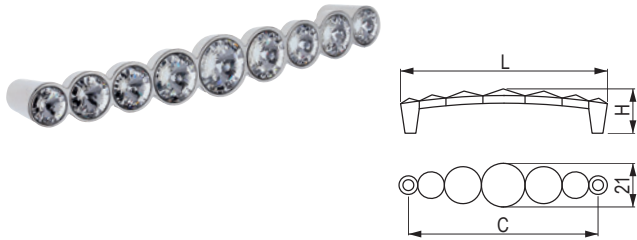

## Fiona [Zamac]

<b>35041</b>	<b>35042</b>	<b>35043</b>

**Ruota [Zamac]**

chrom błyszczący	rozstaw wiercenia C (mm)	długość L (mm)	wysokość H (mm)
<b>US008</b>	32	48	26
<b>US007</b>	96	114	30
<b>US006</b>	128	145	30