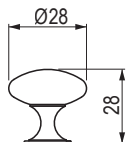

metalowe uchwyty i gałki

Jota [Zamac]

nikiel szlifowany	biały błyszczący	nikiel matowy	chrom matowy	chrom błyszczący	złoty błyszczący	złoty matowy	czarny matowy
35007	401575	35001	35002	35003	35004	494606	35005