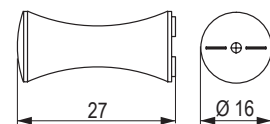

Ruza [Zn]

chrom matowy

157290

chrom błyszczący

157292

nikiel szlifowany

157291

czarny matowy

157293