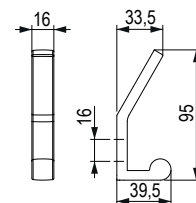

Peri XL [Zamac]

nikiel szlifowany

494193

czarny matowy

494192