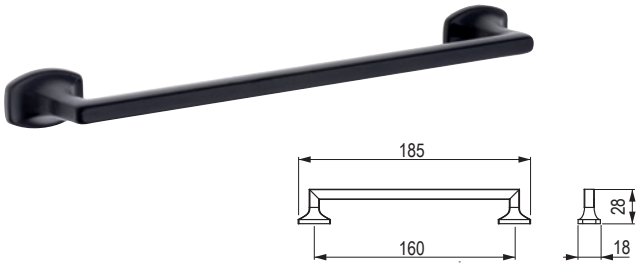

## Frame [Zamac]

imitacja stali nierdzewnej

**42096**

czarny matowy

**396168**

Menfi [Zamac]

  
czarny matowy  
**400314**

Menfi [Zamac]