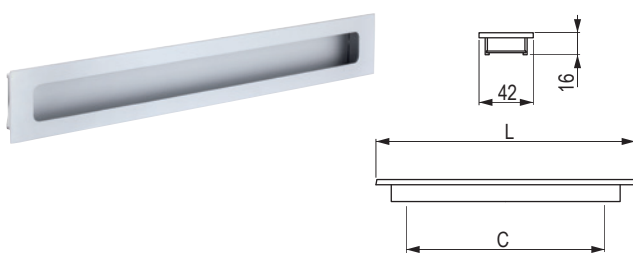

Rulida [Alu]

	rozstaw wiercenia C (mm)	długość L (mm)	wymiary wgłębienia (frezowanie) (mm)
aluminium anodowane			
37006	128	145	136 × 33 × 14
37007	256	278	267 × 33 × 14