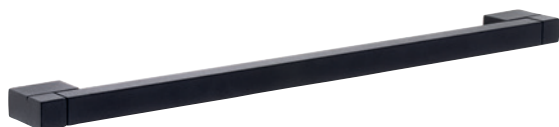

Resina [Zamac]

		rozstaw wiercenia C (mm)	długość L (mm)
czarny matowy			
500450		128	152
500451		160	184
500452		192	216
500453		224	248
500454		256	280
500455		320	344
500456		384	408
500457		448	472
500458		480	504
500459		672	696
500460		736	760
500461		832	856
399520		960	984
500462		1056	1080
399522		1184	1208