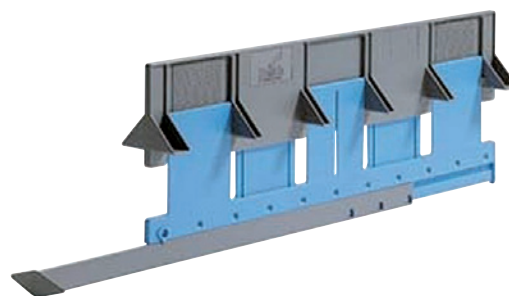

Szablon do znakowania uchwytów BlueJig

szablony do oznakowania

104215

- uniwersalny szablon bluejig z dwuosiową regulacją do szybkiego i dokładnego oznaczania położenia otworów
- przeznaczony do uchwytów o rozstawie 32-320 (mm)
- zakres odległości od bocznej krawędzi frontu szuflady do pierwszego otworu montażowego uchwytu 10-334 (mm)
- odległości od górnej krawędzi frontu, lub od dolnej krawędzi frontu do uchwytu 20-65 (mm)