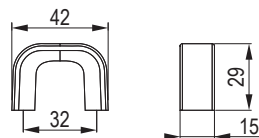

Peblo [PWC]

earth

543772

beton

543771