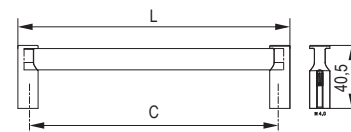

Cory [Alu]

		rozstaw wiercenia C (mm)	długość L (mm)
dąb lakierowany/ czarny szlifowany	czarny szlifowany		
543754	543759	160	175
543756	543757	320	335
543759	543755	1024	1039