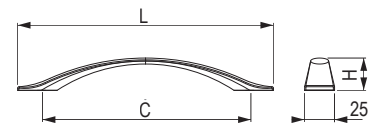

Sema [Alu]

	rozstaw wiercenia C (mm)	długość L (mm)	wysokość H (mm)
<b>284053</b>	128	181	27
<b>284054</b>	160	214	27
<b>284055</b>	256	309	29
<b>284056</b>	320	374	29