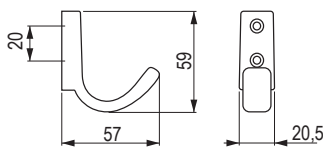

Rini [Zamac]

czarny matowy

505995