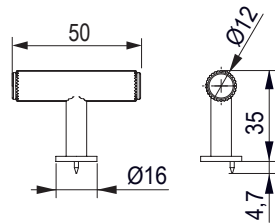

Boise T [Zamac]

ciemny złoty szlifowany

544830

czarny matowy

544829