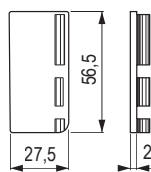

Profil uchwytowy poziomy J 4100 mm

imitacja stali nierdzewnej	aluminium anodowane	biały półpołysk	czarny matowy	ciemny złoty szlifowany
228304	151631	284149	404389	502335

- profil pod blat
- podane wymiary montażowe obowiązują, jeśli profil ma uskok 1 mm
- jeśli chcesz, by profil był osadzony w jednej płaszczyźnie, zwiększ wymiary o 1 (37⇒38, 26⇒27)

Końcówki do profilu poziomego J

1.

2.

3.

4.

opis	PLASTIKOWE			METALOWE				
	srebrny	biały	czarny	imitacja stali nierdzewnej	aluminium anodowane	czarny matowy	ciemny złoty szlifowany	biały półpołysk
1 końcówka otwarta	232861	289124	404394	228305	151632	404397	502337	×
2 końcówka zamknięta	284152	289121	404392	284150	284151	404399	502338	×
3 narożnik zewnętrzny	×	×	×	228306	151717	404393	502339	284153
4 narożnik wewnętrzny	×	×	×	228307	151718	404391	502340	284154

• komplet: końcówka P + L