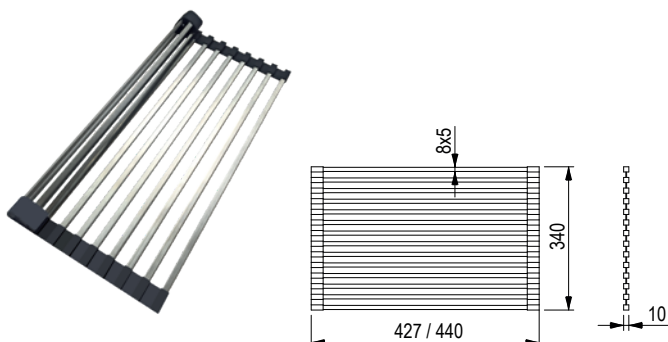

StrongSinks S3 – zlewozmywaki ze stali nierdzewnej spawane, akcesoria

Dozownik na płyn do mycia naczyń

kod	opis
489798	do zlewozmywaków ze stali nierdzewnej S3

rollmata

kod	opis
487893	427 × 340 mm
487894	440 × 340 mm

Zaślepka

kod	opis
487897	zaślepka otworu pod baterię do zlewozmywaków ze stali nierdzewnej
487900	osłona odpływu ze stali nierdzewnej