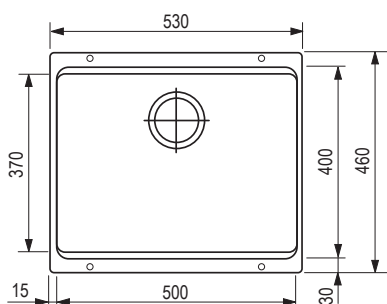

Naya 5 bez korka automatycznego

antracyt	szarość skały	biały	tartufo
477538	477539	477541	477543
czarny	biały soft	szary wulkan	kawowy
477537	498189	498188	477544

Wymiary: 515 × 510 mm

- wycięcie w blacie: 495 × 490 mm
- komora: 445 × 400 mm
- głębokość: 200 mm

- do zlewozmywaka dołączona jest armatura odpływowa z syfonem oszczędzającym miejsce, zawór sitkowy 3 1/2"

Akcesoria

314722	kratka ociekowa
263644	ociekacz