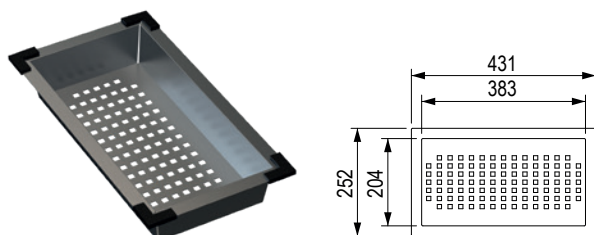

491387 rollmata 490 × 260 mm

Wkład ociekowy

kod	opis
491385	stal nierdzewna 471 × 252 × 75 mm

Wkład ociekowy

kod	opis
491386	stal nierdzewna 461 × 252 × 75 mm

Wkład ociekowy

kod	opis
492721	stal nierdzewna 431 × 252 × 75 mm

rollmata

kod	opis
491387	490 × 270 mm
491388	440 × 278 mm

Próbnik

kod	opis
505774	próbnik zlewozmywaków granitowych

Deska do krojenia do zlewozmywaków granitowych

kod	opis
546232	material HPL 445 × 340 mm, czarny matowy