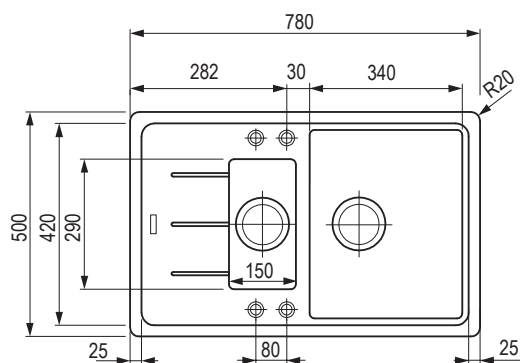

zlewozmywaki Fr granite z ociekaczem

BFG 611-78

onyks

207328

szary kamień

207324

kaszmir

318525

biały polarny

207329

czarny matowy

477820

sahara

207326

beż piaskowy

207327

szary (fupkowy)

523588

Wymiary: 780 × 500 mm

- wycięcie w blacie: 760 × 480 mm, promień zaokrąglenia 20 mm

- komora: 340 × 420 mm
- głębokość: 200 mm

Akcesoria

F00335 zawór obrotowy sitkowy 3 1/2"

420831 deska kuchenna drewniana

BFG 651-78

onyks

207310

szary kamień

207306

czarny matowy

477823

Wymiary: 780 × 500 mm

- wycięcie w blacie: 760 × 480 mm, promień zaokrąglenia 20 mm

- komora: 340 × 420, 150 × 290 mm
- głębokość: 200, 100 mm

Akcesoria

207753 wkład ociekowy

F00335 zawór obrotowy sitkowy 3 1/2"

420831 deska kuchenna drewniana