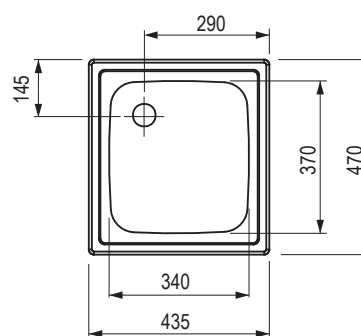

TOP EE 4×4

Wymiary: 435 × 470 mm

- wycięcie w blacie: 417 × 452 mm
- komora: 340 × 370 mm
- głębokość: 150 mm

kod	powierzchnia
199785	naturalny połysk

12