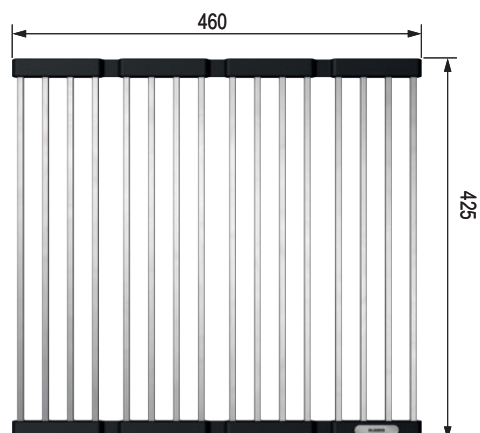

Kratka ociekowa

**402555 – kompatybilna
ze zlewozmywakami:** Cronos
- Pleon - Supra
- Subline - ZeroX
- Andano - Idento
- Claron

**402554 – kompatybilna
ze zlewozmywakami:**
- ADON
- Claron
- Divon

kod	opis
402554	460 × 440 mm do zlewozmywaków o szerokości do 420 mm
402555	460 × 425 mm do zlewozmywaków o szerokości do 400 mm