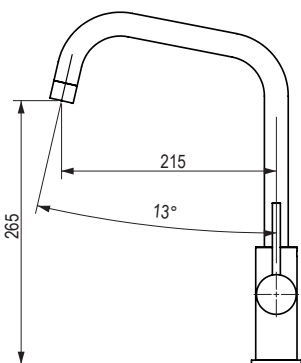

Arda

czarny matowy	beżowy	szary	biały	stal nierdzewna
536354	536355	536356	536357	536353

Typ baterii:

- dźwigniowa
- ciśnieniowa
- zakres obrotu 360°

Zawartość opakowania:

- bateria zlewozmywakowa
- węże przyłączeniowe
- pakiet montażowy
- instrukcja montażu