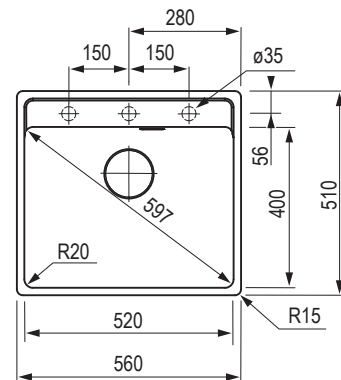

MRG 610-52 RTL

onyks	szary kamień	sahara	czarny matowy
473293	473295	473294	473296
kaszmir	biały polarny	szary (tupkowy)	beż piaskowy
473292	473291	523574	538578

Wymiary: 560 × 510 mm

- wycięcie w blacie: 540 × 498 mm

• komora: 520 × 400 mm

- głębokość: 200 mm

Akcesoria

F00335	zawór obrotowy sitkowy 3 1/2"
207835	rollmata