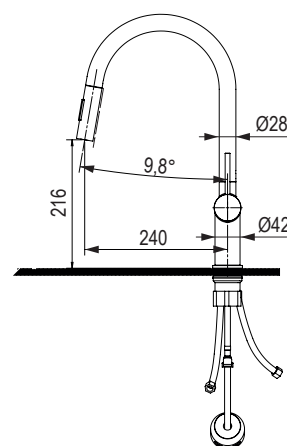

Neris

czarny matowy	beżowy/stal nierdzewna	szary/stal nierdzewna	biały/stal nierdzewna	stal nierdzewna
536339	536340	536341	536342	536343

Typ baterii:

- dźwigniowa
- zakres obrotu 360°
- z wysuwającym prysznicem

Zawartość opakowania:

- bateria zlewozmywakowa
- węże przyłączeniowe
- pakiet montażowy
- instrukcja montażu