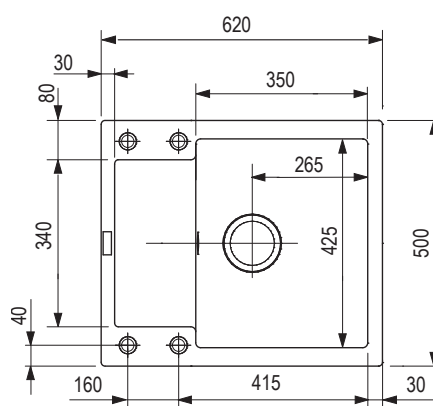

MRG 611-62

onyks	szary kamień	kaszmir	biały polarny
207257	144098	318579	144100

czarny matowy	sahara	beż piaskowy	szary (łupkowy)
462918	144101	144102	523580

Wymiary: 620 × 500 mm

- wycięcie w blacie: 600 × 480 mm

- komora: 350 × 425 mm
- głębokość: 200 mm

Akcesoria

F00335	zawór obrotowy
420831	deska kuchenna drewniana