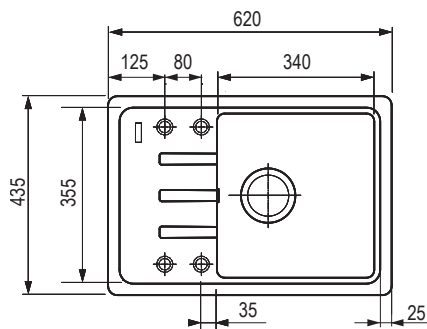

zlewozmywaki Fragranite z ociekaczem

BSG 611-62

onyks	szary kamień	kaszmir	biały polarny
284873	284875	318536	298116

czarny matowy	sahara	beż piaskowy
477824	284874	298117

Wymiary: 620 × 435 mm

- wycięcie w blacie: 600 × 415 (promień zaokrąglenia 20 mm 20 mm)
- komora: 340 × 355 mm
- głębokość: 200 mm

Akcesoria

F00335 zawór obrotowy sitkowy 3 1/2"