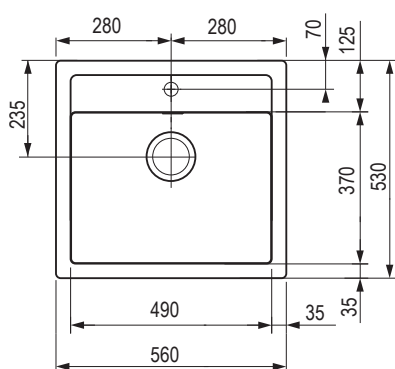

zlewozmywaki Tectonite® bez ociekacza

FRANKE

SID 610

czarny

207168

beżowy

477828

biały

207169

szary

462938

Wymiary: 560 × 530 mm

- wycięcie w blacie: 540 × 510 mm
- komora: 490 × 370 mm

- głębokość: 200 mm
- otwór na baterię: ø 35 mm

Akcesoria

207922	zawór obrotowy sitkowy stal nierdzewna
335070	zawór obrotowy sitkowy chrom