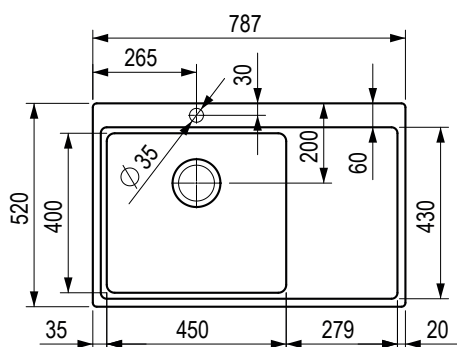

StrongSinks S3 – zlewozmywaki ze stali nierdzewnej, spawane, z ociekaczem

Nida

❗ W zestawie syfon oszczędzający miejsce.

kod	opis
482143	787 × 520 mm, montaż górny / ociekacz po prawej stronie
482142	787 × 520 mm, montaż górny/ ociekacz po lewej stronie

Wymiary: 787 × 520 mm

- wycięcie w blacie: 773 × 506 mm
- głębokość zlewozmywaka: 232 mm
- grubość: 1 mm