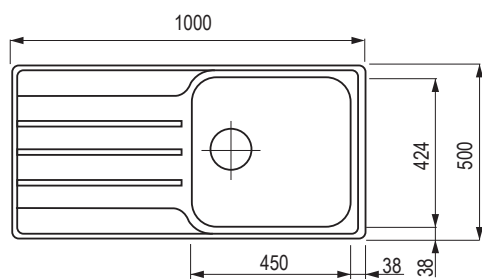

zlewozmywaki ze stali nierdzewnej, z ociekaczem

BLANCO

Lemis XL 6 S-IF

- **Wymiary:** 1000 × 500 mm
- wycięcie w blacie: 980 × 480 mm
- komora: 450 × 424 mm
- głębokość: 205 mm

kod	powierzchnia
358357	szcztokowana

- do zlewozmywaka dołączona jest armatura odpływowa z syfonem oszczędzającym miejsce, odpływ 3 1/2" z zaworem sitkowym, obsługa bez korka automatycznego