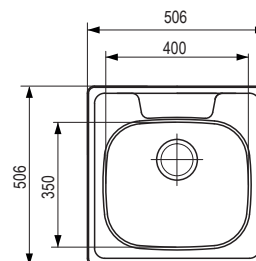

kod	opis
482143	787 × 520 mm, montaż górny / ociekacz po prawej stronie
482142	787 × 520 mm, montaż górny/ ociekacz po lewej stronie

Wymiary: 787 × 520 mm

- wycięcie w blacie: 773 × 506 mm
- głębokość zlewozmywaka: 232 mm
- grubość: 1 mm

- Wymiary:** 780 × 480 mm
- komora: 2 × 337 × 400 mm
 - wycięcie w blacie: 766 × 466 mm
 - głębokość zlewozmywaka: 175 mm
 - grubość: 0,7 mm

StrongSinks S1 zlewozmywaki ze stali nierdzewnej tłoczone, bez ociekacza

Ondava

kod	opis
505999	montaż górny

Wymiary: \varnothing 444 mm

- wycięcie w blacie: \varnothing 430 mm
- komora: \varnothing 390 mm
- głębokość zlewozmywaka: 185 mm
- grubość: 0,7 mm

Tyne

kod	opis
505997	montaż górny

Wymiary: 506 × 506 mm

- wycięcie w blacie: 492 × 492 mm
- komora: 400 × 350 mm
- głębokość zlewozmywaka: 190 mm
- grubość: 0,7 mm

Akcesoria – do zlewozmywaków ze stali nierdzewnej S1

kod	opis
482705	w celu oszczędności miejsca