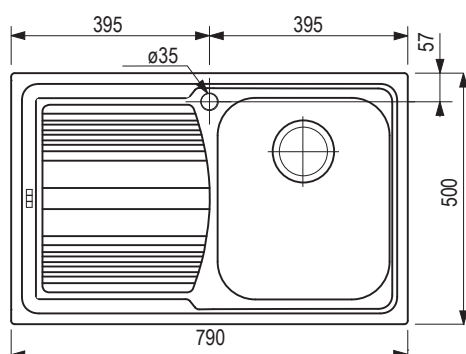

zlewozmywaki spawane ze stali nierdzewnej z ociekaczem

LLX 611/LLL 611