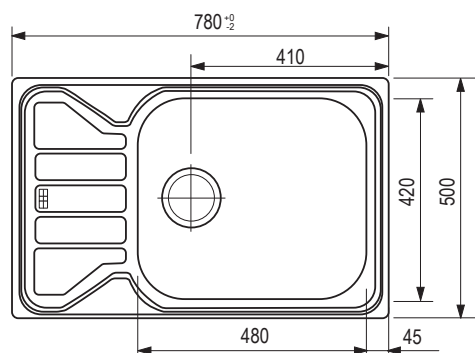

Wymiary: 790 × 500 mm

- wycięcie w blacie: 770 × 480 mm
- komora: 340 × 400 mm
- głębokość: 185 mm

Akcesoria

207917	zawór obrotowy siatkowy 3 ½ (okrągły przycisk – chrom)
420831	deska kuchenna drewniana

FLN 611-78 LB/FLL611-78 LB

kod	powierzchnia	opis
538593	gładki	bez otworu
538594	tkana struktura	bez otworu

Wymiary: 780 × 500 mm

- wycięcie w blacie: 760 × 480 mm
- komora: 480 × 420 mm
- głębokość: 160 mm

Akcesoria

207917	zawór obrotowy siatkowy 3 ½ (okrągły przycisk – chrom)
420831	deska kuchenna drewniana