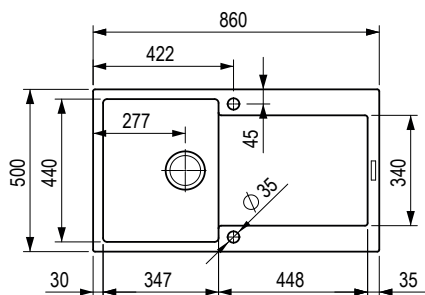

StrongSinks S3 – zlewozmywaki granitowe z ociekaczem

Zala 860