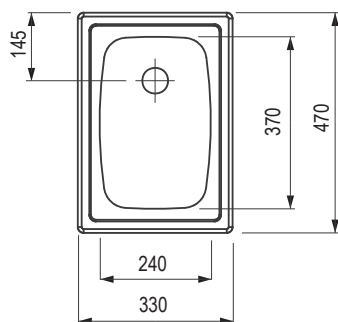

BLANCO**zlewozmywaki ze stali nierdzewnej, bez ociekacza****TOP EE 3×4****Wymiary:** 330 × 470 mm

- wycięcie w blacie: 312 × 452 mm
- komora: 240 × 370 mm
- głębokość: 150 mm

kod	powierzchnia
199786	naturalny połysk