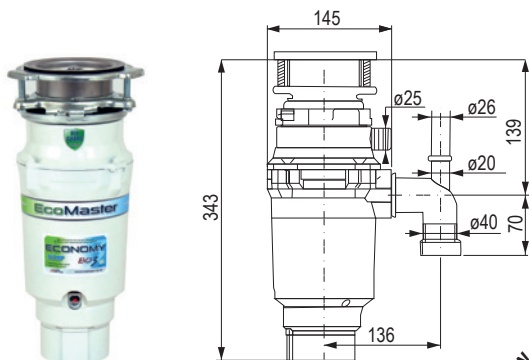

młynki do odpadów

EcoMaster Economy EVO3 dla małych gospodarstw domowych

GWARANCJA
2
LATA

kod	opis
354034	1/2 HP (375 W)

- przeznaczony dla mniejszych gospodarstw domowych lub dla miejsc, w których znajduje się niestandardowa i bardzo ograniczona przestrzeń instalacyjna
- wszystkie jego części kruszące są już wykonane ze stali nierdzewnej
- dźwiękoszczelna osłona silnika

DANE TECHNICZNE:

- obroty: 2600 obr / min
- moment obrotowy: 1,5 Nm
- pojemność komory: 1,48 l
- segmenty zgniatania: stal nierdzewna, wzmocnione kulaki
- waga: 4,4 kg