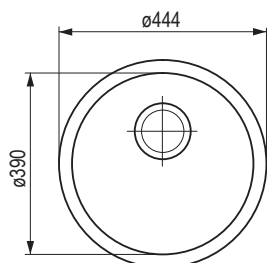

StrongSinks S1 zlewozmywaki ze stali nierdzewnej tłoczone, bez ociekacza

Ondava