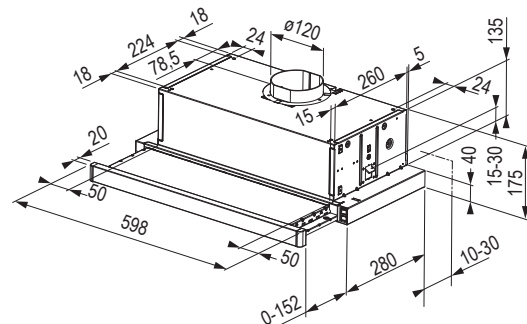

Teleskopik FTC 632L BK Czarny

kod	szerokość montażowa (mm)	kolor
463202	600	czarny

- wydajność: 310 m³/h
- liczba biegów: 3
- sterowanie: przełączniki suwakowe
- oświetlenie: LED 2× 4 W, 4000 K
- waga: 6 kg
- klasa energetyczna (E): D
- max. poziom hałasu 67 dB (A)
- przeznaczony do zabudowy

Akcesoria

379892	filtr zapachowy UF 20 z węglem aktywnym, (zestaw 2 szt.)
329440	ZK 120F zawór zwrotny