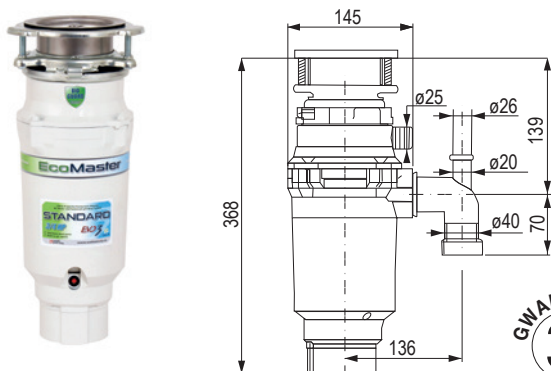

EcoMaster Standard EVO3 dla gospodarstw domowych

GWARANCJA
3
LATA

kod	opis
337729	3/4 HP (550 W)

- odpowiedni do wszystkich zwykłych gospodarstw domowych i tam, gdzie jest wystarczająca przestrzeń pod zlewem
- wszystkie elementy rozdrabniające są wykonane ze stali nierdzewnej, wystarczającą moc silnika

DANE TECHNICZNE:

- obroty: 2700 obr / min
- moment obrotowy: 1,8 Nm
- pojemność komory: 1,48 l
- segmenty zgniatania: stal nierdzewna, wzmocnione kulaki
- waga: 5 kg