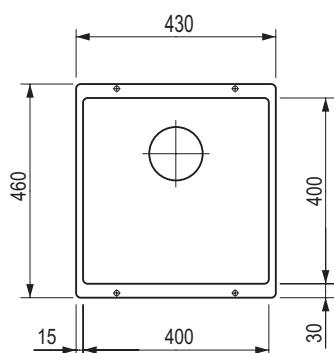

Subline 400-U bez korka

antracyt	szarość skały	biały	tartufo
358593	358594	358597	358600
czarny	biały soft	szary wulkan	kawowy
419919	498225	498224	358602

Wymiary: 430 × 460 mm

- wycięcie w blacie: 400 × 400 mm
- głębokość: 190 mm

- armatura odpływowo-przelewowa z syfonem oszczędzającym miejsce, zawór sitkowy 3 1/2" InFino®
- pasująca armatura jest częścią zlewozmywaków, aby połączyć 2 zlewozmywaki należy dokupić element łączący 314077

Akcesoria

358350	szyny TOP universal
233128	drewniana deska do krojenia
202432	deska do krojenia szklana
210674	wkład ociekowy ze stali nierdzewnej