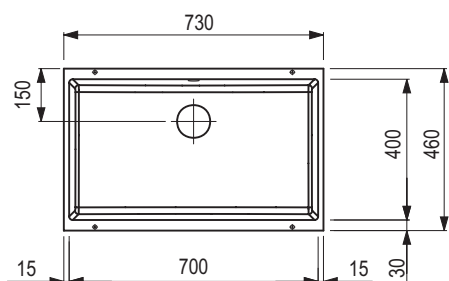

Subline 700-U bez korka

antracyt	szarość skały	biały	biały soft
358613	358614	358617	498435
tartufo	czarny	szary wulkan	
358620	420052	498434	

- **Wymiary:** 730 × 460 mm
- wycięcie w blacie: 700 × 400 mm
- komora: 700 × 400 mm
- głębokość: 190 mm
- armatura odpływowo-przelewowa z syfonem oszczędzającym miejsce, zawór sitkowy 3 1/2" InFino®

Akcesoria

358350	szyny TOP universal
233128	drewniana deska do krojenia
202432	deska do krojenia szklana
210674	wkład ociekowy ze stali nierdzewnej