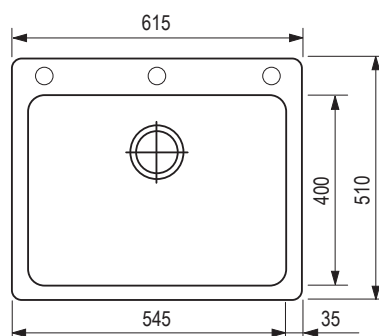

Naya 6 bez korka automatycznego

antracyt	szarość skały	biały	tartufo
233180	233181	233183	233186
czarny	biały soft	szary wulkan	kawowy
420024	498191	498190	233187

Wymiary: 615 × 545 mm

- wycięcie w blacie: 595 × 490 mm
- komora: 545 × 400 mm
- głębokość: 200 mm

- do zlewozmywaka dołączona jest armatura odpływowa z syfonem oszczędzającym miejsce, zawór sitkowy 3 1/2"

Akcesoria

212303	CapFlow nakładka na odpływ ze stali nierdzewnej 3 1/2"