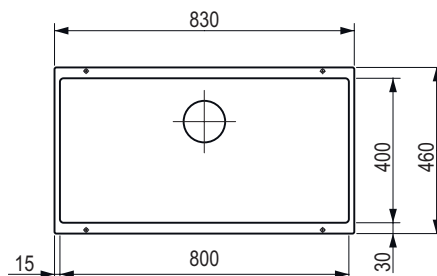

Subline 800-U bez korka

antracyt	szarość skały	biały soft
358393	358394	498441
czarny	szary wulkan	
420055	498440	

- **Wymiary:** 830 × 460 mm
- wycięcie w blacie: 800 × 400 mm
- komora: 800 × 400 mm
- głębokość: 220 mm
- armatura odpływowo-przelewowa z syfonem oszczędzającym miejsce, zawór sitkowy 3 1/2" InFino®

Akcesoria

358350	szyny TOP universal
233128	drewniana deska do krojenia
202432	deska do krojenia szklana
210674	wkład ociekowy ze stali nierdzewnej