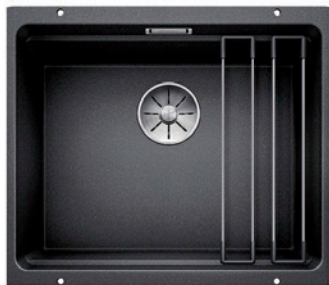

Silgranit, bez ociekacza

BLANCO

Etagon 500-U, bez korka automatycznego z szynami ze stali nierdzewnej

antracyt

314441

szarość skały

314442

biały

314445

tartufo

314448

czarny

417879

biały soft

498122

szary wulkan

498121

kawowy

314450

Wymiary: 530 × 460 mm

- wycięcie w blacie 500 × 400 mm
- głębokość: 200 mm
- bez armatury odpływowej, należy dokupić typ 1×3,5" InFino zawór sitkowy

Zlewozmywak piętrowy

- przestronna komora z "półką", pełniąca funkcję centrum zmywania

Akcesoria

358350	szyny TOP universal
233128	drewniana deska do krojenia
202432	deska do krojenia szklana
210674	wkład ociekowy ze stali nierdzewnej