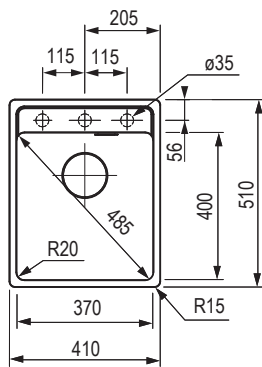

MRG 610-37 RTL