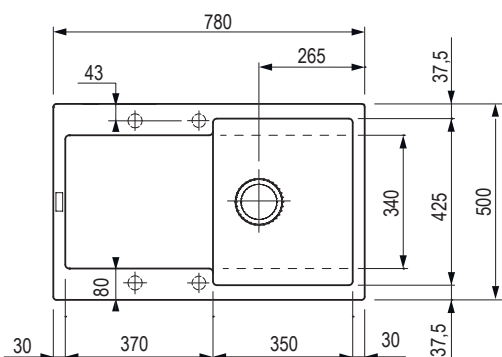

zlewozmywaki Fr granite z ociekaczem

MRG 611

onyks	szary kamień	kaszmir	biały polarny
207253	F00247	318578	207254

czarny matowy	sahara	beż piaskowy	szary (łupkowy)
462919	F00079	F00084	523581

Wymiary: 780 × 500 mm

- wycięcie w blacie: 760 × 480 mm

- komora: 350 × 425 mm
- głębokość: 200 mm