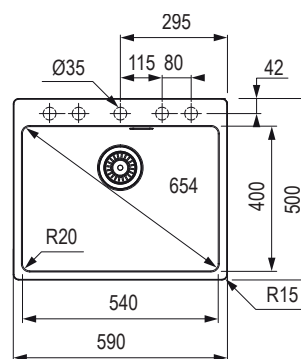

MRG 610-54 FTL