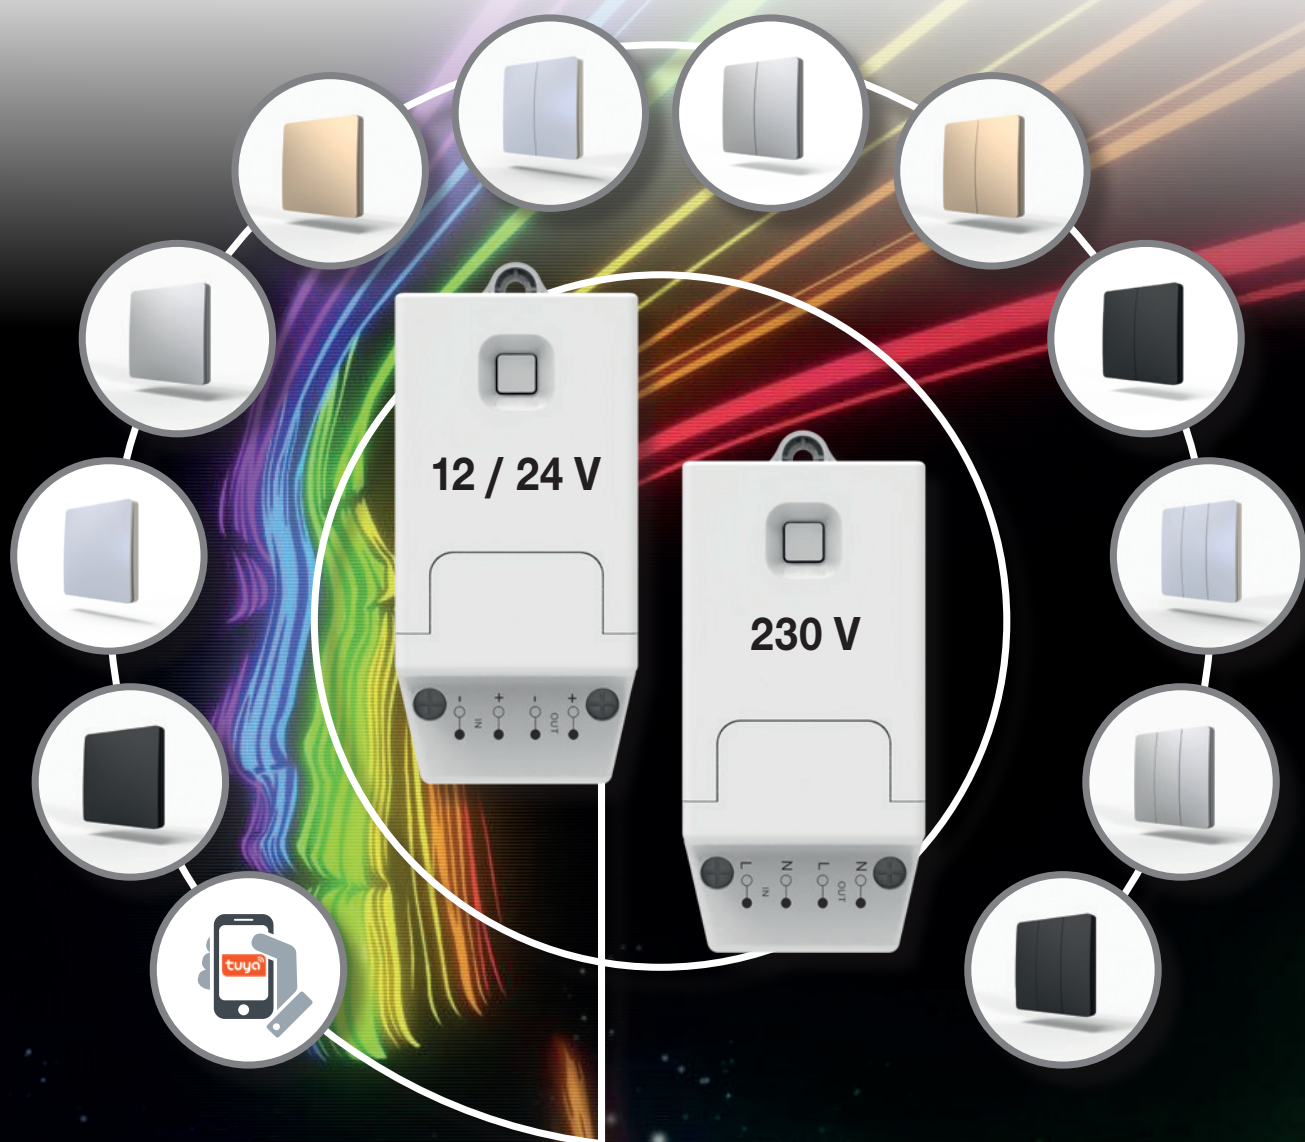

StrongLumio

S5

Wyłączniki kinetyczne z własnym zasilaniem

Znajdziesz w katalogu na stronie: 06.25

www.demos24plus.com