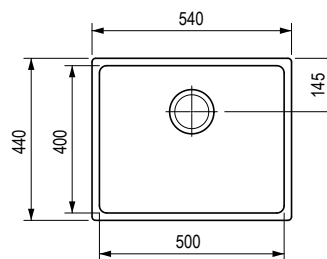

biały

491410

Wymiary: 780 × 500 mm

- wycięcie w blacie: 760 × 480 mm
- komora: 347 × 420 mm
- głębokość: 205 mm

❗ Przy zastosowaniu wysokiej baterii na powierzchni ociekowej elementy mogą mieć niewielkie nachylenie.

kod	opis
482139	montaż górny / na równi z blatem

• **Wymiary:** 550 × 505 mm

- wycięcie w blacie: 536 × 491 mm
- głębokość zlewozmywaka: 203 mm
- grubość: 1,2 mm

StrongSinks S3 – zlewozmywaki ze stali nierdzewnej, spawane, bez ociekacza

Eden 440

❗ W zestawie syfon oszczędzający miejsce.

kod	opis
482145	montaż górny/dolny/na równi z blatem

Wymiary: 440 × 490 mm

- wycięcie w blacie do montażu od spodu: 396 x 446 mm
- głębokość zlewozmywaka: 215 mm
- grubość: 1 mm

Eden 540

❗ W zestawie syfon oszczędzający miejsce.

kod	opis
482144	montaż górny/dolny/na równi z blatem

Wymiary: 540 × 440 mm

- wycięcie w blacie do montażu od spodu: 496 x 396 mm
- głębokość zlewozmywaka: 215 mm
- grubość: 1 mm