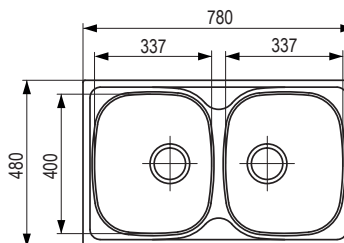

StrongSinks S1 zlewozmywaki ze stali nierdzewnej tłoczone, z ociekaczem i bez ociekacza

Odra

kod	opis
506001	montaż górny

- Wymiary:** 652 × 503 mm
- komora: 410 × 410 mm
 - wycięcie w blacie: 638 × 489 mm
 - głębokość zlewozmywaka: 185 mm
 - grubość: 0,7 mm

Nisa

kod	opis
505998	montaż górny

- Wymiary:** 780 × 480 mm
- komora: 350 × 400 mm
 - wycięcie w blacie: 766 × 466 mm
 - głębokość zlewozmywaka: 180 mm
 - grubość: 0,7 mm

Mohan

kod	opis
502486	montaż górny

- Wymiary:** 860 × 500 mm
- komora: 410 × 410 mm
 - wycięcie w blacie: 846 × 486 mm
 - głębokość zlewozmywaka: 175 mm
 - grubość: 0,6 mm

12345 Produkt w magazynie 12345 Produkt na zamówienie

Welland

kod	opis
506000	montaż górny

- Wymiary:** 780 × 480 mm
- komora: 2 × 337 × 400 mm
 - wycięcie w blacie: 766 × 466 mm
 - głębokość zlewozmywaka: 175 mm
 - grubość: 0,7 mm

StrongSinks S1 zlewozmywaki ze stali nierdzewnej tłoczone, bez ociekacza