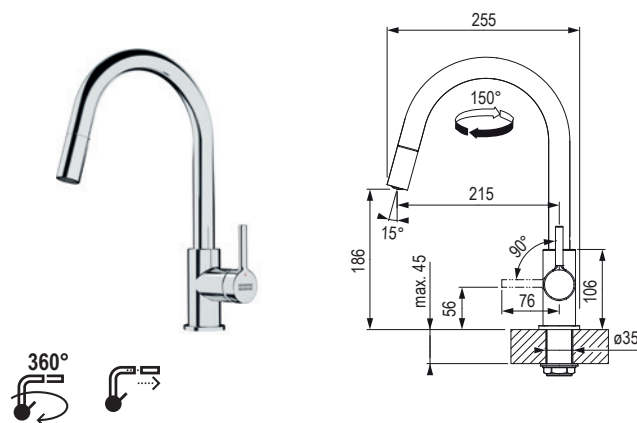

FS 3229 LINA

chrom

499578

- dźwigniowa
- ciśnieniowa
- węże 45 cm
- z wyciąganą wylewką z prysznicem