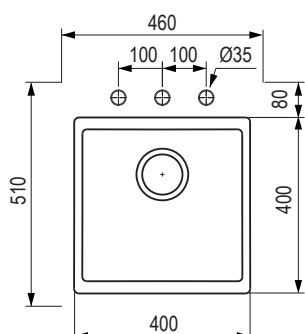

StrongSinks S3 – zlewozmywaki granitowe bez ociekacza

Ipel 460