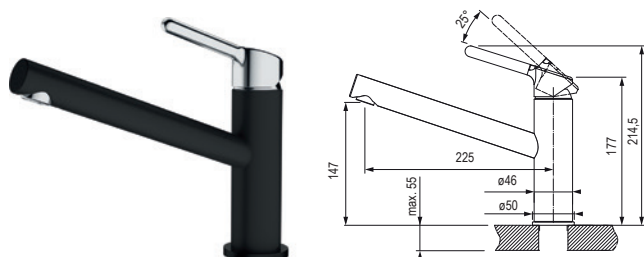

baterie kuchenne

FC 3054

chrom	chrom/ czarny matowy	chrom/ kaszmir	chrom/ biały polarny	chrom/szary kamień	chrom/onyx
460651	477891	463130	463127	463126	462129

- dźwigniowa
- ciśnieniowa
- węże 45 cm