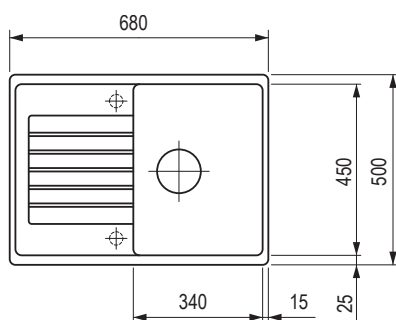

Zia 45S Compact bez korka automatycznego

antracyt	biały	kawowy	biały soft	czarny	szary wulkan
380988	380992	380997	498251	419928	498250

Wymiary: 680 × 500 mm

wycięcie w blacie: 660 × 480 mm

- komora: 340 × 450 mm
- głębokość: 190 mm

- do zlewozmywaka dołączona jest armatura odpływowa, zawór sitkowy 3 1/2", neutralizator zapachów z podłączeniem do zmywarki

Akcesoria

202393	drewniana deska do krojenia
202390	deska do krojenia biała
263539	kosz na naczynia