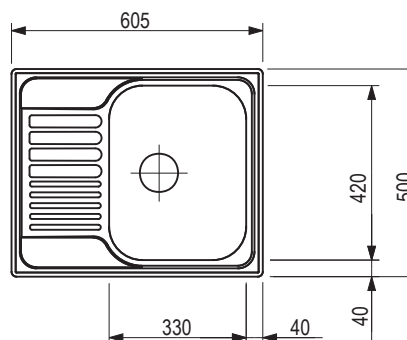

TIPO 45 S Mini

- **Wymiary:** 605 × 500 mm
- wycięcie w blacie: 587 × 482 mm
- komora: 330 × 420 mm
- głębokość: 160 mm

kod	powierzchnia
199895	naturalny połysk

Akcesoria

263539	kosz na naczynia