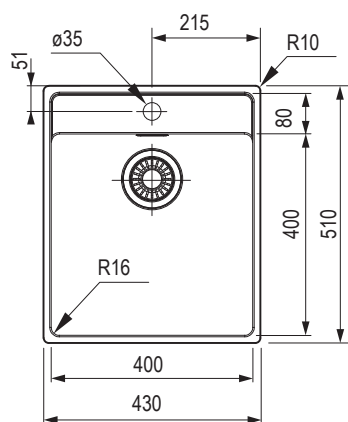

zlewozmywaki tłoczone ze stali nierdzewnej bez ociekacza

MRX 210/610 - 40TL

kod

361067

Wymiary: 430 × 510 mm

- wycięcie w blacie: według szablonu
- komora: 400 × 400 mm
- głębokość zlewozmywaka: 180 mm
- promień 16 mm

Akcesoria

335071	przesuwna taca ociekowa (stal nierdzewna/czarny plastik)
207835	rollmata (stal nierdzewna)