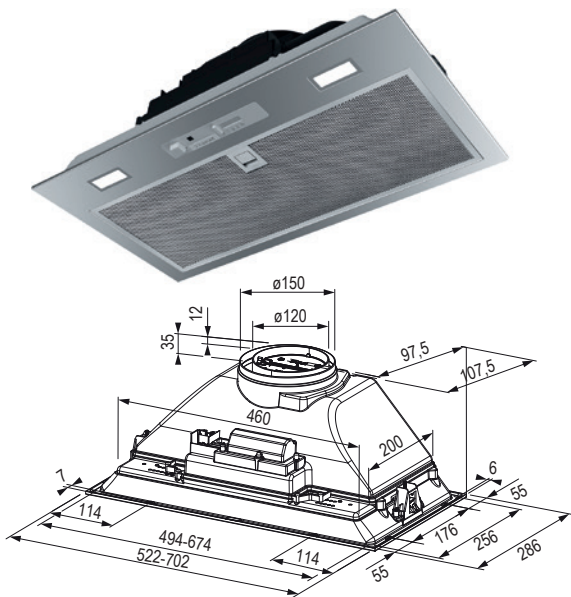

FBI 525/705 XS HCS

kod	szerokość montażowa (mm)	kolor
406846	522	stal nierdzewna
409081	702	

- wydajność: 390 m³/h
- liczba biegów: 3
- sterowanie: przełączniki suwakowe
- oświetlenie: żarówki LED 2×1 W, 4000 K
- waga: 6,5 kg
- klasa energetyczna (E): B
- przeznaczony do zabudowy
- maksymalny poziom hałasu 70 dB