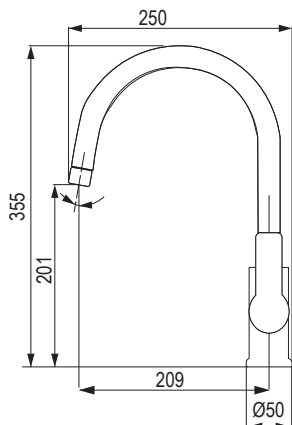

StrongSinks S3 – baterie kuchenne

Loira

kod	opis	kolor
532759	Kształt litery U, dźwignia z boku	czarny matowy

Typ baterii:

- dźwigniowa
- ciśnieniowa
- zakres obrotu 360°

Zawartość opakowania:

- bateria zlewozmywakowa
- węże przyłączeniowe
- pakiet montażowy
- instrukcja montażu