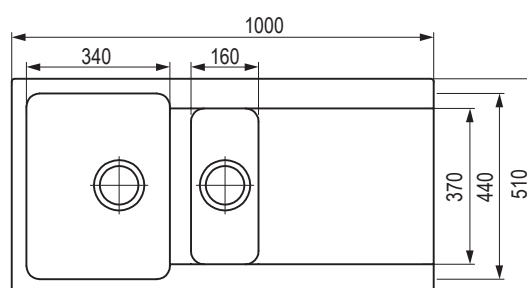

OID 651

czarny

214096

biały

214095

- **Wymiary:** 1000 × 510 mm
- wycięcie w blacie: 980 × 490 mm
- komora: 340 × 440 a 160 × 370 mm
- głębokość: 190 mm i 140 mm

- zlewozmywak nie posiada otworu na baterię, można go wywiercić wiertłem bezpośrednio przy montażu

Akcesoria

F00335	zawór obrotowy sitkowy 3 1/2"
420831	deska kuchenna drewniana