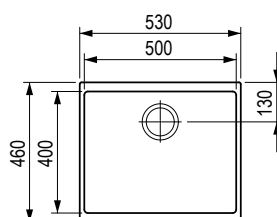

StrongSinks S3 – zlewozmywaki granitowe bez ociekacza

Hron 430

❗ W zestawie syfon oszczędzający miejsce.

czarny

491383

szary

491397

beżowy

491406

biały

491414

Wymiary: 430 × 460 mm

- wycięcie w blacie do montażu od góry: 420 × 444 mm
- wycięcie w blacie do montażu od spodu: 400 × 400 mm
- komora: 400 × 400 mm
- głębokość: 200 mm

Akcesoria

492721	wkład ociekowy ze stali nierdzewnej
491388	rollmata 440 × 278 mm

Hron 530

❗ W zestawie syfon oszczędzający miejsce.

czarny

491384

szary

491398

beżowy

491407

biały

491415

Wymiary: 530 × 460 mm

- wycięcie w blacie do montażu od góry: 520 × 444 mm
- wycięcie w blacie do montażu od spodu: 500 × 400 mm
- komora: 500 × 400 mm
- głębokość: 200 mm

Akcesoria

492721	wkład ociekowy ze stali nierdzewnej
491388	rollmata 440 × 278 mm