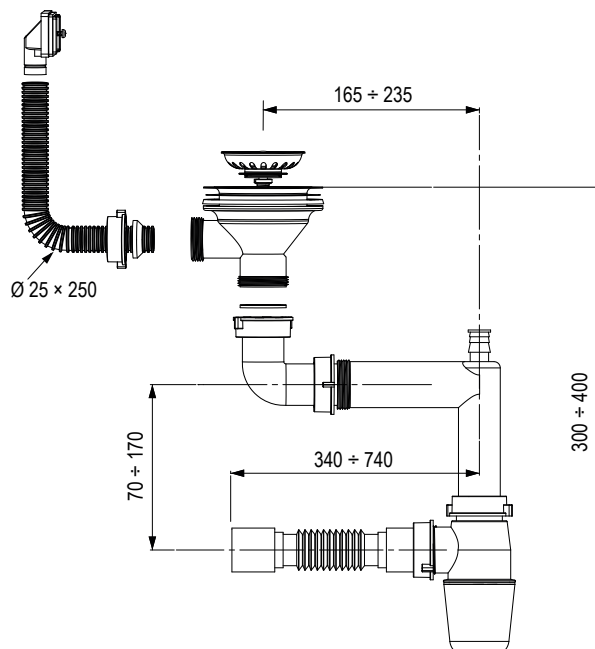

Ondava

kod	opis
505999	montaż górny

Wymiary: \varnothing 444 mm

- wycięcie w blacie: \varnothing 430 mm
- komora: \varnothing 390 mm
- głębokość zlewozmywaka: 185 mm
- grubość: 0,7 mm

Tyne

kod	opis
505997	montaż górny

Wymiary: 506 × 506 mm

- wycięcie w blacie: 492 × 492 mm
- komora: 400 × 350 mm
- głębokość zlewozmywaka: 190 mm
- grubość: 0,7 mm

Akcesoria – do zlewozmywaków ze stali nierdzewnej S1

kod	opis
482705	w celu oszczędności miejsca