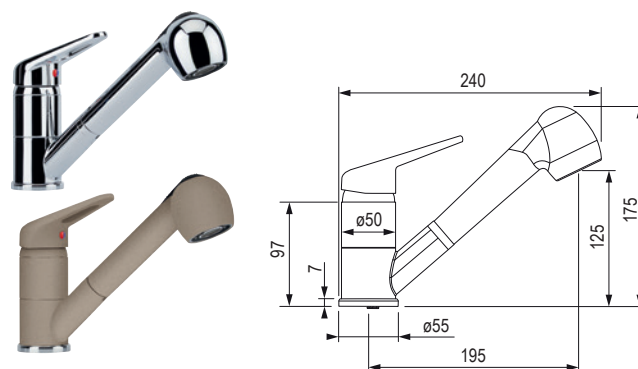

315729

szary kamień

315733

- dźwigniowa
- ciśnieniowa
- węże 45 cm

FC 9547

chrom

315736

onyks