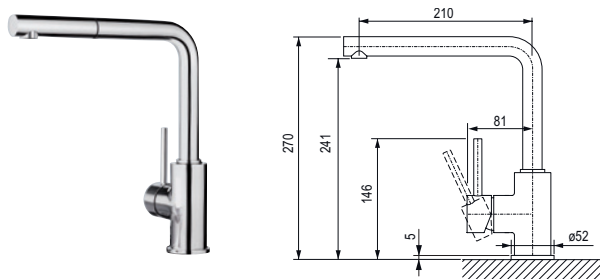

415104

chrom

202086

biały
Silgranit@-look

359603

- wysokociśnieniowa bateria
- większy promień działania dzięki obrotowemu ramieniu 360°
- wkład Blanco z uszczelką ceramiczną

Mila i Mila-S

kod	opis	opis
202087	Mila – bez prysznica	chrom
233179	Mila-S – z prysznicem	chrom