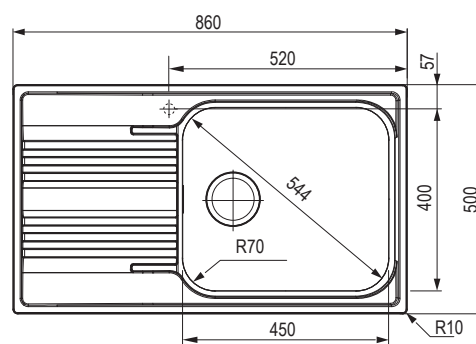

SRX 611-86 LB

kod	opis
284879	bez otworu na baterię
296065	ociekacz po prawej stronie
310985	ociekacz po lewej stronie

Wymiary: 860 × 500 mm

- wycięcie w blacie: 840 × 480 mm
- komora: 450 × 400 mm
- głębokość: 180 mm

Akcesoria

207917	zawór obrotowy siatkowy 3 1/2 (okrągły przycisk – chrom)
420831	deska kuchenna drewniana