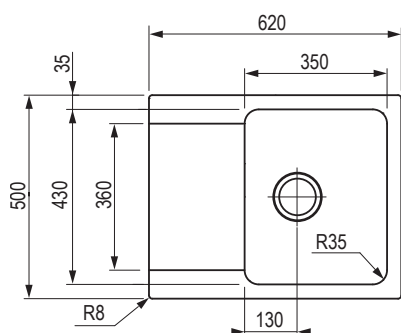

zlewozmywaki Tectonite® z ociekaczem

FRANKE

OID 611-62