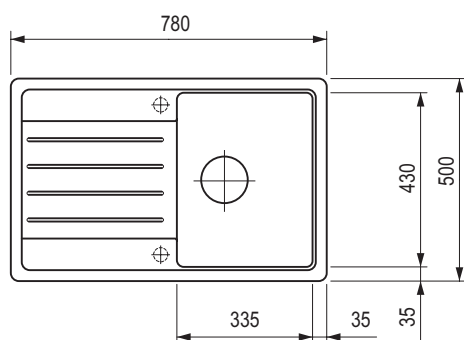

Silgranit, z ociekaczem lub bez

BLANCO

Legra 45S

antracyt	biały	kawowy	biały soft	czarny	szary wulkan
314680	314682	314685	498145	419896	498144

- **Wymiary:** 780 × 500 mm
- wycięcie w blacie: 760 × 480 mm
- komora: 335 × 430 mm
- głębokość: 190 mm
- do zlewozmywaka dołączona jest armatura odpływowa z syfonem oszczędzającym miejsce, zawór sitkowy 3 1/2"

Akcesoria

202393	drewniana deska do krojenia
202390	deska do krojenia szara
263539	kosz na naczynia