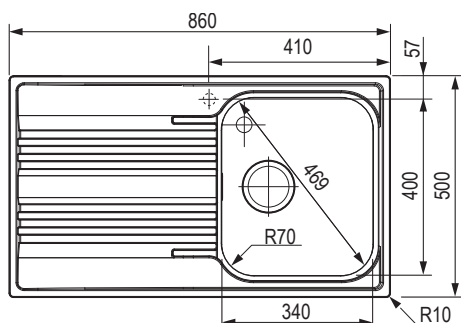

zlewozmywaki spawane ze stali nierdzewnej z ociekaczem

SRX 611-86

kod	opis
284878	bez otworu na baterię
353372	ociekacz po prawej stronie
353373	ociekacz po lewej stronie

Wymiary: 860 × 500 mm

- wycięcie w blacie: 840 × 480 mm
- komora: 340 × 400 mm
- głębokość: 180 mm

Akcesoria

207917	zawór obrotowy siatkowy 3 1/2 (okrągły przycisk – chrom)
420831	deska kuchenna drewniana