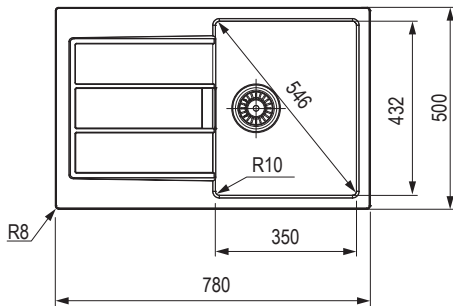

S2D 611-78

czarny	beżowy	biały	szary
406740	477829	406742	406741

Wymiary: 780 × 500 mm

- wycięcie w blacie: 764 × 484 mm
- komora: 350 × 432 mm

- głębokość: 200 mm
- Uwaga! Bez otworu na baterię (Otwór można wywiercić wiertłem bezpośrednio podczas montażu)

Akcesoria

207922	zawór obrotowy sitkowy stal nierdzewna
335070	zawór obrotowy sitkowy chrom
361038	wkład ociekowy szary plastik
420831	deska kuchenna drewniana

S2D 611-78 XL

czarny	beżowy	biały	szary
406734	477830	406736	406735

Wymiary: 780 × 500 mm

- wycięcie w blacie: 764 × 484 mm
- komora: 440 × 432 mm

- głębokość: 200 mm
- Uwaga! Bez otworu na baterię (Otwór można wywiercić wiertłem bezpośrednio podczas montażu)

Akcesoria

207922	zawór obrotowy sitkowy stal nierdzewna
335070	zawór obrotowy sitkowy chrom
361038	wkład ociekowy szary plastik
420831	deska kuchenna drewniana