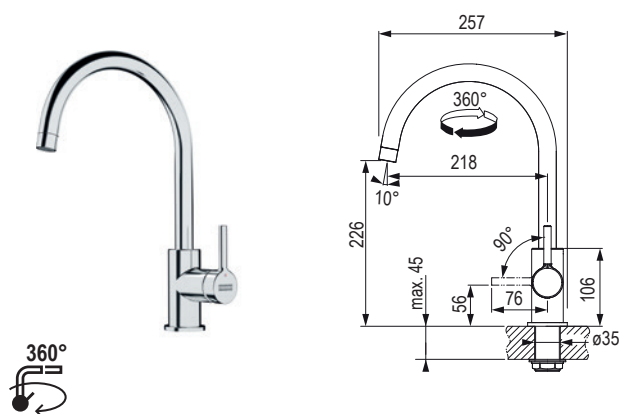

477894

biały polarny

315738

szary kamień

315742

- dźwigniowa
- ciśnieniowa
- węże 45 cm
- wysuwana wylewka z prysznicem

FS 3228 LINA

chrom