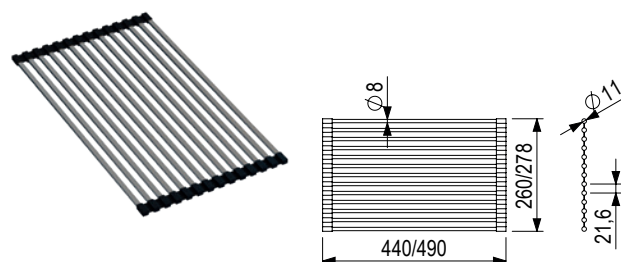

rollmata

kod	opis
491387	490 × 270 mm
491388	440 × 278 mm