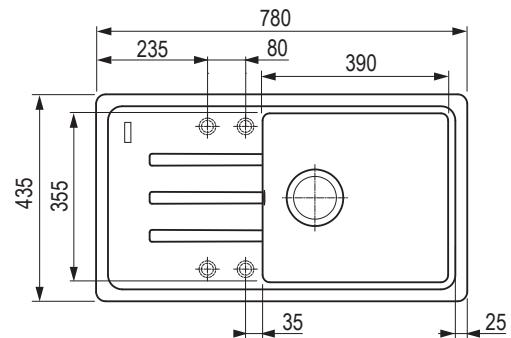

ociekacz po lewej stronie

461025

538604

538605

523586

Wymiary: 780 × 500 mm

- wycięcie w blacie: 760 × 480 mm

- komora: 440 × 400 mm

Wymiary: 620 × 435 mm

- wycięcie w blacie: 600 × 415 (promień zaokrąglenia 20 mm 20 mm)
- komora: 340 × 355 mm
- głębokość: 200 mm

Akcesoria

F00335 zawór obrotowy sitkowy 3 1/2"

BSG 611-78/39

onyks	szary kamień	kaszmir	biały polarny
284918	284920	318537	298123