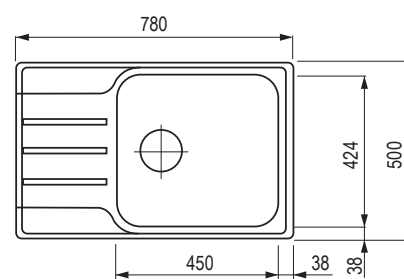

Lemis XL 6 S-IF Compact

- **Wymiary:** 780 × 500 mm
- wycięcie w blacie: 760 × 480 mm
- komora: 450 × 424 mm
- głębokość: 205 mm

kod	powierzchnia
380793	szcztokowana

- do zlewozmywaka dołączona jest armatura odpływowa z syfonem oszczędzającym miejsce, odpływ 3 1/2" z zaworem sitkowym, obsługa bez korka automatycznego