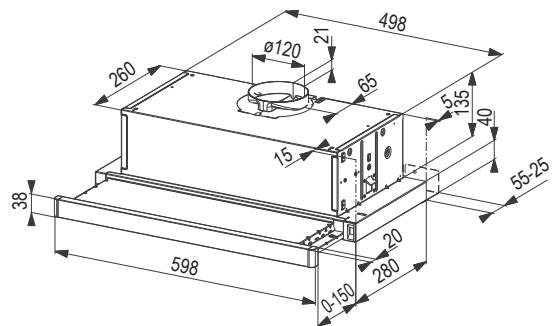

Telescopic FTC 632L GR/XS

kod	szerokość montażowa (mm)	kolor
379888	600	stal nierdzewna¹⁾

- wydajność: 310 m³/h
- liczba biegów: 3
- sterowanie: przełączniki suwakowe
- oświetlenie: LED 2× 4 W, 4000 K
- waga: 6 kg
- klasa energetyczna (E): D
- max. poziom hałasu 67 dB (A)
- przeznaczony do zabudowy

¹⁾ panel przedni

Akcesoria

379892	filtr zapachowy UF 20 z węglem aktywnym, (zestaw 2 szt.)
329440	ZK 120 zawór zwrotny