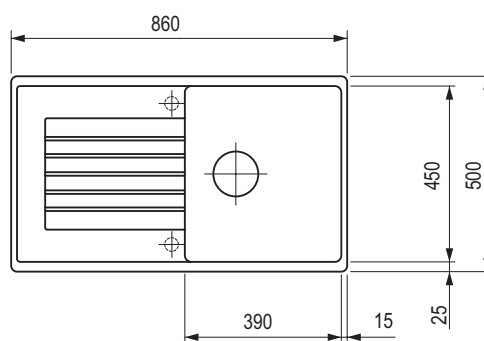

Zia 5S bez korka automatycznego

antracyt	biały	kawowy	biały soft	czarny	szary wulkan
263912	263916	263920	497326	419929	498252

Wymiary: 860 × 500 mm

• wycięcie w blacie: 840 × 480 mm

- komora: 390 × 450 mm
- głębokość: 190 mm

- do zlewozmywaka dołączona jest armatura odpływowa z syfonem oszczędzającym miejsce, zawór sitkowy 3 1/2"

Akcesoria

202393	drewniana deska do krojenia
202390	deska do krojenia biała
263539	kosz na naczynia
212303	nakładka na odpływ ze stali nierdzewnej