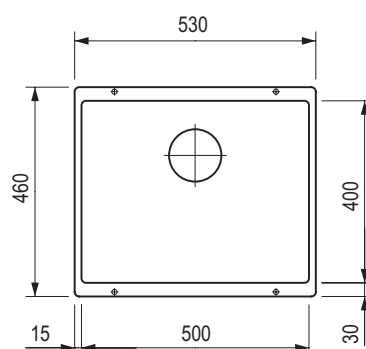

Subline 500-U bez korka

antracyt	szarość skały	biały	tartufo
358603	358604	358607	358610
czarny	biały soft	szary wulkan	
402543	498228	498227	

Wymiary: 530 × 460 mm

- wycięcie w blacie: 500 × 400 mm
- głębokość: 190 mm

- armatura odpływowo-przelewowa z syfonem oszczędzającym miejsce, zawór sitkowy 3 1/2" InFino®
- pasująca armatura jest częścią zlewozmywaków, aby połączyć 2 zlewozmywaki należy dokupić element łączący 314077

Akcesoria

358350	szyny TOP universal
233128	drewniana deska do krojenia
202432	deska do krojenia szklana
210674	wkład ociekowy ze stali nierdzewnej