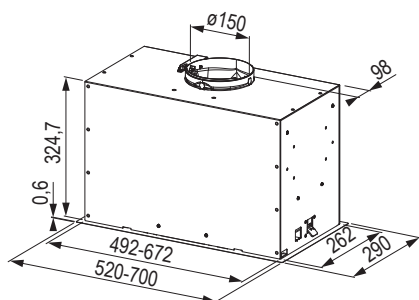

FBFE XS A52 stal nierdzewna

kod	szerokość montażowa (mm)	kolor
477904	520	stal nierdzewna

- wydajność: 280/540/620 m³/h na min., maks. i intensywny bieg
- liczba biegów: 3
- sterowanie: przyciskowe
- oświetlenie: taśma LED 1×6 W, 3000 K
- waga: 9 kg
- klasa energetyczna (E): B
- max. poziom hałasu 67 dB (A)
- obudowa ze stali nierdzewnej
- przeznaczony do zabudowy

Akcesoria

43209	filtr zapachowy UF 05 z węglem aktywnym
335042	filtr zapachowy UF 11 długotrwały
F00113	zawór zwrotny ZK150 średnica 150 mm