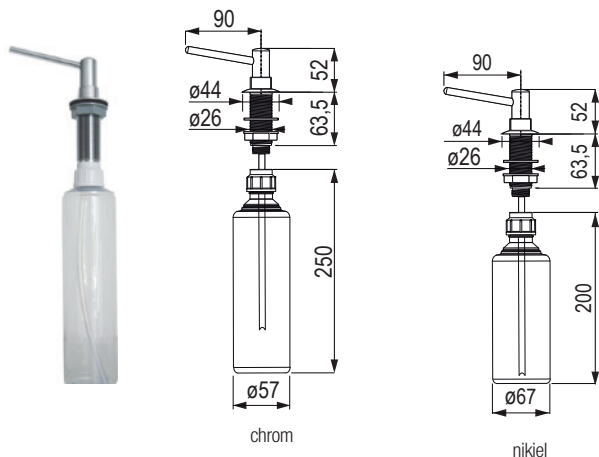

Dozownik na płyn do mycia naczyń Basic 500 ml

kod	kolor
44108	chrom
279773	pojemnik zapasowy

- napełnianie detergentem od góry