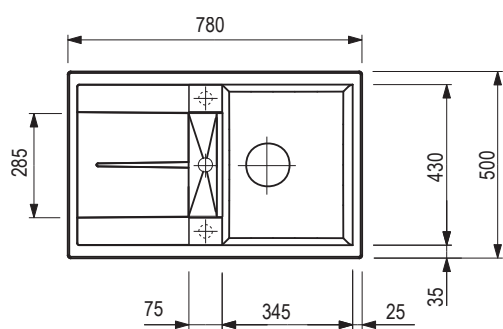

Silgranit, z ociekaczem

BLANCO

Metro 45S bez korka automatycznego

antracyt

200588

szarosz skały

200591

biały

200584

biały soft

498167

tartufo

200587

czarny

407111

szary wulkan

498166

Wymiary: 780 × 500 mm

• wycięcie w blacie: 760 × 480 mm

• komora: 345 × 430 mm

• głębokość: 190 mm

• do zlewozmywaka dołączona jest armatura odpływowa z syfonem oszczędzającym miejsce, zawór sitkowy 3 1/2"

Akcesoria

358349	wkład ociekowy narożny
263539	kosz na naczynia
263644	ociekacz