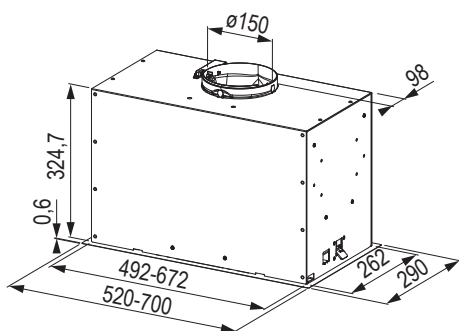

FBFE BK MATT A52 czarny matowy

kod	szerokość montażowa (mm)	kolor
477906	520	czarny matowy

- wydajność: 280/540/620 m³/h na min., maks. i intensywny bieg
- liczba biegów: 3
- sterowanie: przyciskowe
- oświetlenie: taśma LED 1 × 6 W, 3000 K
- waga: 9 kg
- klasa energetyczna (E): B
- max. poziom hałasu 67 dB (A)
- przeznaczony do zabudowy

Akcesoria

43209	filtr zapachowy UF 05 z węglem aktywnym
335042	filtr zapachowy UF 11 długotrwały
F00113	zawór zwrotny ZK150 średnica 150 mm