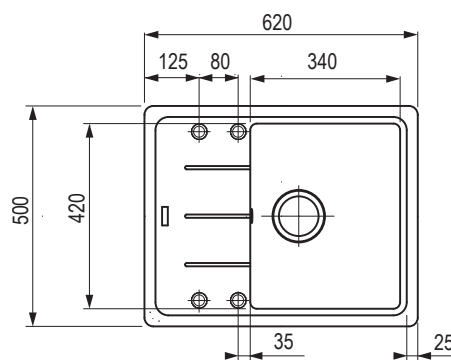

BFG 611-62

onyks	szary kamień	kaszmir	biały polarny
207337	207333	318524	207338

czarny matowy	sahara	beż piaskowy	szary (łupkowy)
477819	207335	207336	523587

Wymiary: 620 × 500 mm

- wycięcie w blacie: 600 × 480 mm, promień zaokrąglenia 20 mm

- komora: 340 × 420 mm

- głębokość: 200 mm

Akcesoria

F00335	zawór obrotowy sitkowy 3 1/2"
420831	deska kuchenna drewniana