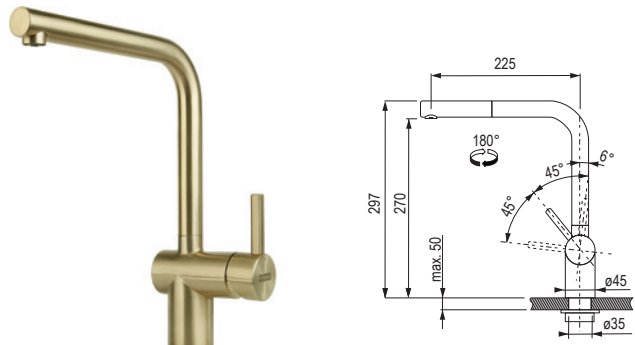

FC 3834 ATLAS NEO

stal nierdzewna	stal nierdzewna czarny	stal nierdzewna złoty	stal nierdzewna miedziana	stal nierdzewna antracyt
384484	463161	463158	463159	463160

- nie nadaje się do montażu w zlewach ze stali nierdzewnej
- dźwigniowa
- ciśnieniowa
- węże 45 cm