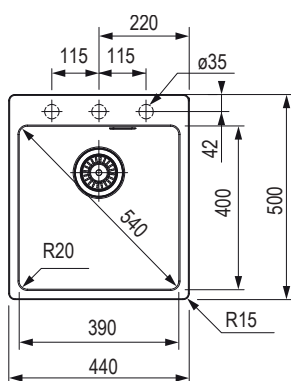

zlewozmywaki Fr granite bez ociekacza

MRG 610-39 FTL