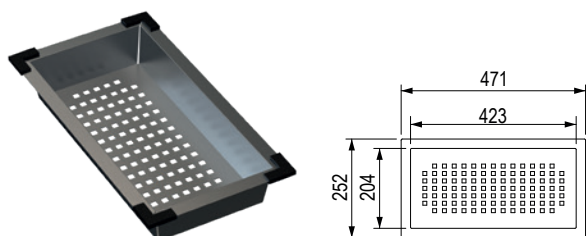

❗ W zestawie syfon oszczędzający miejsce.

czarny	szary	beżowy	biały
491382	491396	491404	491413

Wymiary: 780 × 500 mm

- wycięcie w blacie: 760 × 480 mm
- komora: 352 × 435 mm
- głębokość: 198 mm

Akcesoria

491387 rollmata 490 × 260 mm

Wkład ociekowy

kod	opis
491385	stal nierdzewna 471 × 252 × 75 mm

Wkład ociekowy

kod	opis
491386	stal nierdzewna 461 × 252 × 75 mm

Wkład ociekowy

kod	opis
492721	stal nierdzewna 431 × 252 × 75 mm