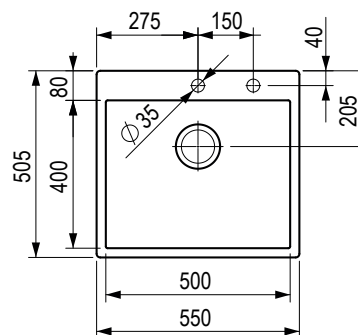

biały

491410

Wymiary: 780 × 500 mm

- wycięcie w blacie: 760 × 480 mm
- komora: 347 × 420 mm
- głębokość: 205 mm

❗ Przy zastosowaniu wysokiej baterii na powierzchni ociekowej elementy mogą mieć niewielkie nachylenie.

kod	opis
482143	787 × 520 mm, montaż górny / ociekacz po prawej stronie
482142	787 × 520 mm, montaż górny/ ociekacz po lewej stronie

Wymiary: 787 × 520 mm

- wycięcie w blacie: 773 × 506 mm
- głębokość zlewozmywaka: 232 mm
- grubość: 1 mm

Wymiary: 865 × 505 mm

- wycięcie w blacie: 846 × 486 mm
- głębokość zlewozmywaka: 235 mm
- grubość: 1,2 mm

StrongSinks S3 – zlewozmywaki ze stali nierdzewnej, spawane, bez ociekacza

Duna 500

❗ W zestawie znajduje się syfon oszczędzający miejsce z zaworem mimosrodrowym i zaślepką otworu pod baterię.

kod	opis
482140	montaż górny / na równi z blatem

Wymiary: 500 × 505 mm

- wycięcie w blacie: 486 × 491 mm
- głębokość zlewozmywaka: 203 mm
- grubość: 1,2 mm

Duna 550

❗ W zestawie znajduje się syfon oszczędzający miejsce z zaworem mimosrodrowym i zaślepką otworu pod baterię.