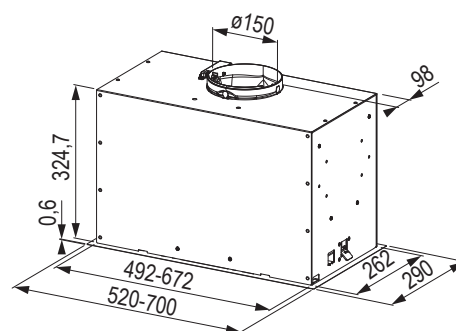

FBFE WH MATT A52 biały matowy

kod	szerokość montażowa (mm)	kolor
477908	520	biały matowy

- wydajność: 280/540/620 m³/h na min., maks. i intensywny bieg
- liczba biegów: 3
- sterowanie: przyciskowe
- oświetlenie: taśma LED 1 × 6 W, 3000 K
- waga: 9 kg
- klasa energetyczna (E): B
- max. poziom hałasu 67 dB (A)
- przeznaczony do zabudowy

Akcesoria

43209	filtr zapachowy UF 05 z węglem aktywnym
335042	filtr zapachowy UF 11 długotrwały
F00113	zawór zwrotny ZK150 średnica 150 mm