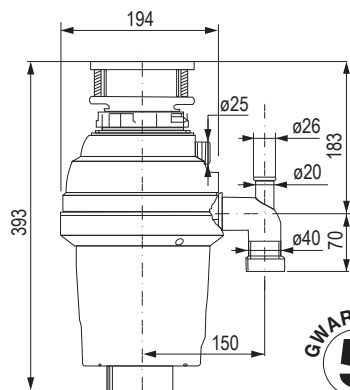

młynki do odpadów

Młynek EcoMaster LCD EVO3 dla obiektów gastronomicznych

GWARANCJA
5
LAT

kod	opis
337734	1 HP (750W)

- dla obiektów komercyjnych z ilościami 200–300 dań na godzinę
- kuchnie, restauracje, szkoły, szpitale, domy opieki, domy dziecka, stołówki

DANE TECHNICZNE:

- obroty: 2800 obr./min
- moment obrotowy: 2 Nm
- pojemność komory: 1,9 l
- segmenty zgniatania: stal nierdzewna, wzmocnione kulaki
- waga: 5,7 kg

Przełącznik do młynków EcoMaster

kod	kolor
367540	matowa stal nierdzewna
500886	chrom błyszczący
500888	czarny matowy
500889	biały matowy

- służy jako element do włączenia młynka (podłączenie bezpośrednie do młynka)
- standardowo umieszcza się na powierzchni zlewu, tak samo jak w wypadku baterii (otwór 35 mm)
- zastosowanie możliwe również bez sterownika (za pomocą wtyczki elektrycznej i wyłącznika)