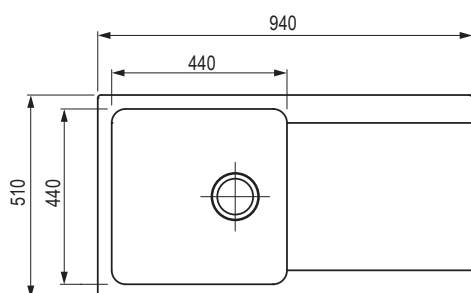

OID 611

czarny

213863

biały

214090

szary

290710

- **Wymiary:** 940 × 510 mm
- wycięcie w blacie: 920 × 490 mm
- komora: 440 × 440 mm
- głębokość: 190 mm

- zlewozmywak nie posiada otworu na baterię, można go wywiercić wiertłem bezpośrednio przy montażu

Akcesoria

F00335	zawór obrotowy sitkowy 3 1/2"
420831	deska kuchenna drewniana