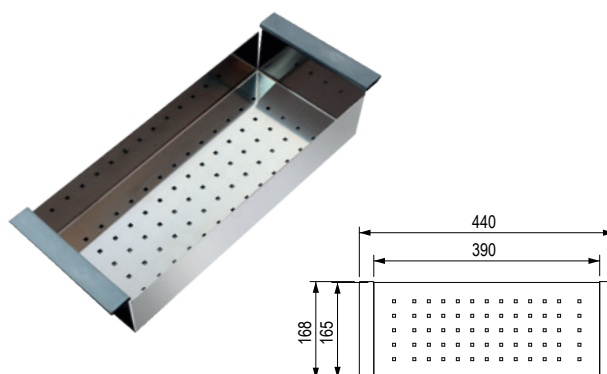

Eden 440

❗ W zestawie syfon oszczędzający miejsce.

kod	opis
482145	montaż górny/dolny/na równi z blatem

Wymiary: 440 × 490 mm

- wycięcie w blacie do montażu od spodu: 396 x 446 mm
- głębokość zlewozmywaka: 215 mm
- grubość: 1 mm

Eden 540

❗ W zestawie syfon oszczędzający miejsce.

kod	opis
482144	montaż górny/dolny/na równi z blatem

Wymiary: 540 × 440 mm

- wycięcie w blacie do montażu od spodu: 496 x 396 mm
- głębokość zlewozmywaka: 215 mm
- grubość: 1 mm

StrongSinks S3 – zlewozmywaki ze stali nierdzewnej spawane, akcesoria

Dozownik na płyn do mycia naczyń

kod	opis
489798	do zlewozmywaków ze stali nierdzewnej S3

rollmata

kod	opis
487893	427 × 340 mm
487894	440 × 340 mm

Zaślepka

kod	opis
487897	zaślepka otworu pod baterię do zlewozmywaków ze stali nierdzewnej
487900	osłona odpływu ze stali nierdzewnej

Wkład ociekowy

kod	opis
487892	stal nierdzewna/plastik, do zlewozmywaków 482139, 482140, 482141, 482144