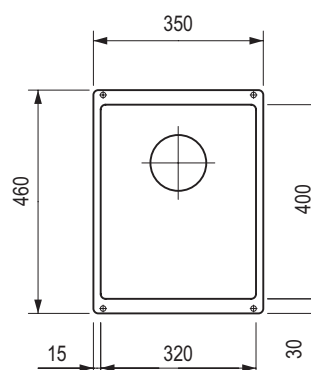

Subline 320-U bez korka

antracyt

358577

szarość skały

358578

biały

358581

tartufo

358585

czarny

420041

biały soft

498219

szary wulkan

498218

Wymiary: 350 × 460 mm

- wycięcie w blacie: 320 × 400 mm
- głębokość: 190 mm
- armatura odpływowo-przelewową z syfonem oszczędzającym miejsce, zawór sitkowy 3 1/2" InFino®
- pasująca armatura jest częścią zlewozmywaków, aby połączyć 2 zlewozmywaki należy dokupić element łączący 314077

Akcesoria

358350	szyny TOP universal
233128	drewniana deska do krojenia
202432	deska do krojenia szklana
210674	wkład ociekowy ze stali nierdzewnej