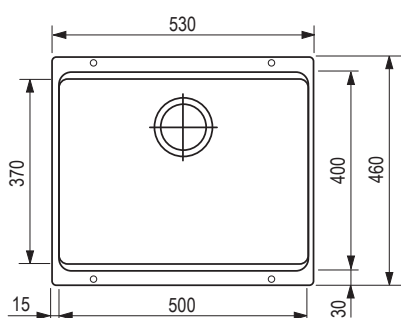

Silgranit, bez ociekacza

BLANCO

Etagon 500-U, bez korka automatycznego z szynami ze stali nierdzewnej

antracyt

314441

szarość skały

314442

biały

314445

tartufo

314448

czarny

417879

biały soft

498122

szary wulkan

498121

kawowy

314450

Wymiary: 530 × 460 mm

- wycięcie w blacie 500 × 400 mm
- głębokość: 200 mm
- bez armatury odpływowej, należy dokupić typ 1×3,5" InFino zawór sitkowy

Zlewozmywak piętrowy

- przestronna komora z "półką", pełniąca funkcję centrum zmywania

Akcesoria

358350	szyny TOP universal
233128	drewniana deska do krojenia
202432	deska do krojenia szklana
210674	wkład ociekowy ze stali nierdzewnej