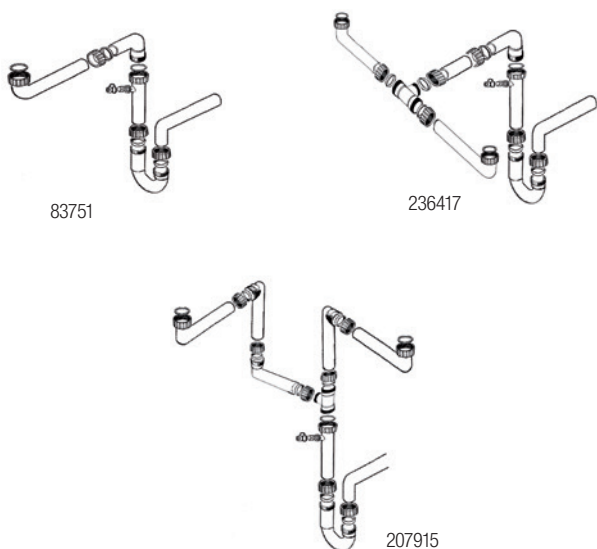

Zapasy syfon oszczędzający miejsce Franke

kod	opis
83751	z podłączeniem do zmywarki, do zlewozmywaka jednokomorowego
236417	z podłączeniem do zmywarki do zlewozmywaka dwukomorowego
207915	z podłączeniem do zmywarki do zlewozmywaka dwukomorowego