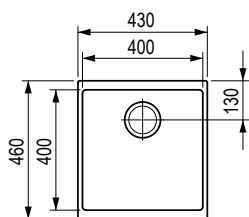

StrongSinks S3 – zlewozmywaki granitowe bez ociekacza

Hron 430