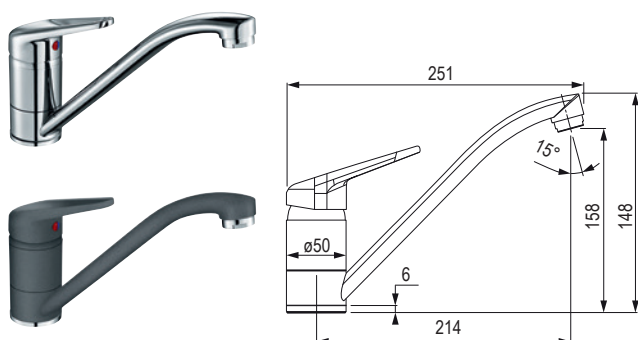

baterie kuchenne

FC 9541

chrom

315727

onyks

315730

kaszmir

318542

sahara

315732

beż piaskowy

315731

czarny matowy

477893

biały polarny

315729

szary kamień

315733

- dźwigniowa
- ciśnieniowa
- węże 45 cm