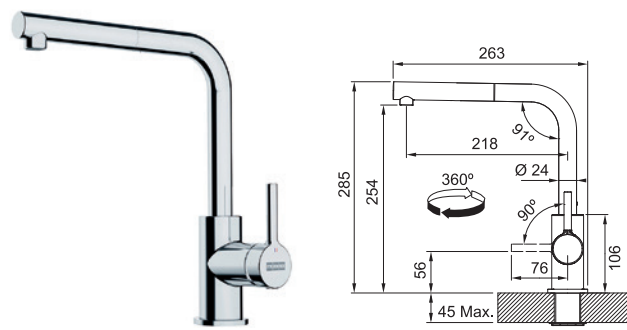

FS 3235

chrom	czarny matowy	kaszmir	sahara	
523599	523600	538629	538630	
onyks	biały polarny	szary kamień	beż piaskowy	szary (łupkowy)
538626	538627	538628	538631	538632

- dźwigniowa
- ciśnieniowa
- wysuwana wylewka z przysnkiem
- węże 55 cm
- wyciągana wylewka z przysnkiem, regulacja przysnিক/strumień