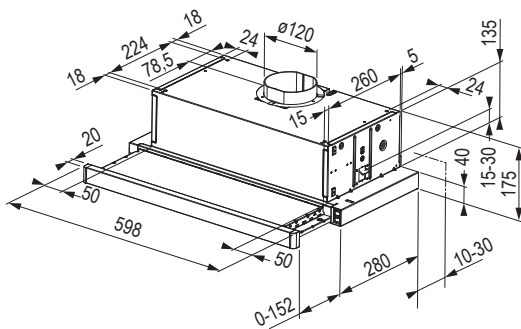

okapy do zabudowy

Teleskopik FTC 632L WH Biały

kod	szerokość montażowa (mm)	kolor
463203	600	biały

- wydajność: 310m³/h
- liczba biegów: 3
- sterowanie: przełączniki suwakowe
- oświetlenie: LED 2× 4 W, 4000 K
- waga: 6 kg
- klasa energetyczna (E): D
- max. poziom hałasu 67 dB (A)
- przeznaczony do zabudowy

Akcesoria

379892	filtr zapachowy UF 20 z węglem aktywnym, (zestaw 2 szt.)
329440	ZK 120F zawór zwrotny