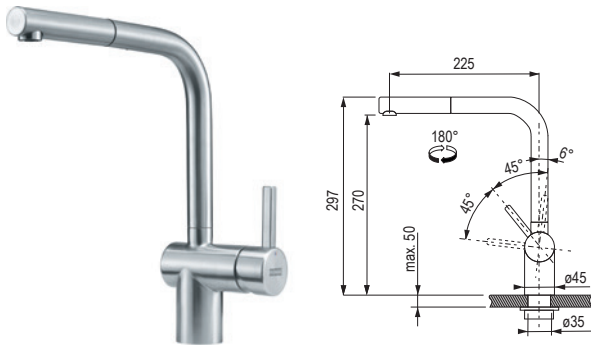

FC 3791 ATLAS NEO

stal nierdzewna	stal nierdzewna czarny	stal nierdzewna złoty	stal nierdzewna miedziana	stal nierdzewna antracyt
384485	461421	463162	463163	463164

- nie nadaje się do montażu w zlewach ze stali nierdzewnej
- dźwigniowa
- ciśnieniowa
- z wysuwaną końcówką wyposażoną w perlator
- węże 45 cm