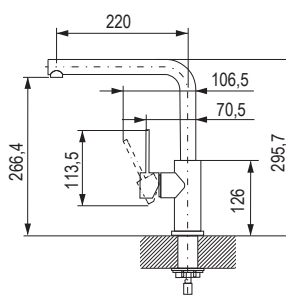

Lanora i Lanora-S z wysuwającym prysznicem

kod kolor

358375 stal nierdzewna szczotkowana

358376 szczotkowana stal nierdzewna – z wysuwającym prysznicem

- wysokociśnieniowa bateria
- ramię obrotowe 360°
- płytka stabilizująca zwiększa stabilność baterii
- wkładka z ceramicznymi uszczelkami