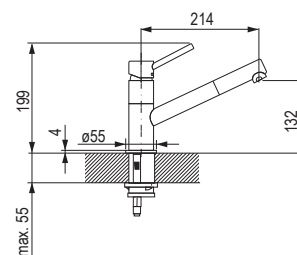

Kano - S

chrom

314071

czarny matowy

477526

antracyt/chrom

380772

szary wulkan/
chrom

498141

biały soft/chrom

498140

czarny/chrom

415109

- ramię obrotowe 120°
- wąż przysznicowy pokryty nylonem
- wkładka z ceramiczną uszczelką
- elastyczny wąż przyłączeniowy o długości 450 mm i nakrętka 3/8" do łatwego montażu
- opatentowany perlator ogranicza tworzenie się kamienia