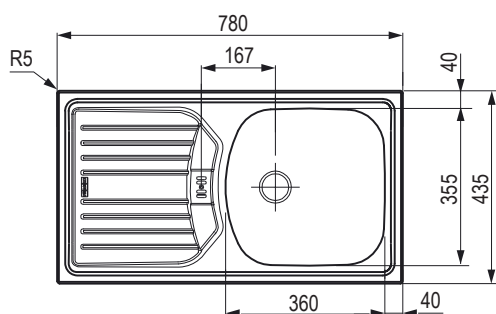

zlewozmywaki spawane i tłoczone ze stali nierdzewnej z ociekaczem

ETN 614 NOVA

kod	kolor
128733	bez otworu na baterię
44224	ociekacz po prawej stronie
46186	ociekacz po lewej stronie

Wymiary: 780 × 435 mm

- wycięcie w blacie: 760 × 415 mm
- komora: 360 × 355 mm
- głębokość zlewozmywaka: 140 mm
- szafka od 500 mm
- po modyfikacji szafki (ze względu na odpływ) może być również używany w szafce o szerokości 450 mm

Akcesoria

207681	część do syfonu oszczędzającego miejsce