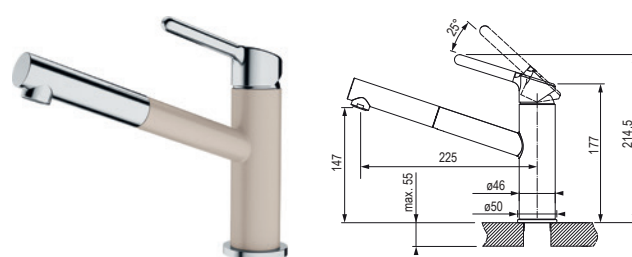

- dźwigniowa
- ciśnieniowa
- węże 45 cm

FC 3055

chrom	chrom/ czarny matowy	chrom/ kaszmir	chrom/ biały polarny	chrom/szary kamień	chrom/onyx
462093	477892	460559	462126	463132	462532

- wysuwana wylewka z przysnkiem
- dźwigniowa
- ciśnieniowa
- węże 45 cm