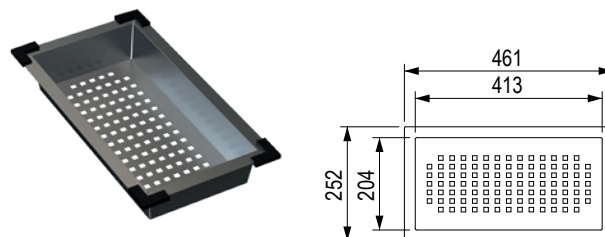

491387 rollmata 490 × 260 mm

Wkład ociekowy

kod	opis
491385	stal nierdzewna 471 × 252 × 75 mm

Wkład ociekowy

kod	opis
491386	stal nierdzewna 461 × 252 × 75 mm

Wkład ociekowy

kod	opis
492721	stal nierdzewna 431 × 252 × 75 mm

rollmata

kod	opis
491387	490 × 270 mm
491388	440 × 278 mm

Próbnik

kod	opis
505774	próbnik zlewozmywaków granitowych

Deska do krojenia do zlewozmywaków granitowych

kod	opis
546232	material HPL 445 × 340 mm, czarny matowy