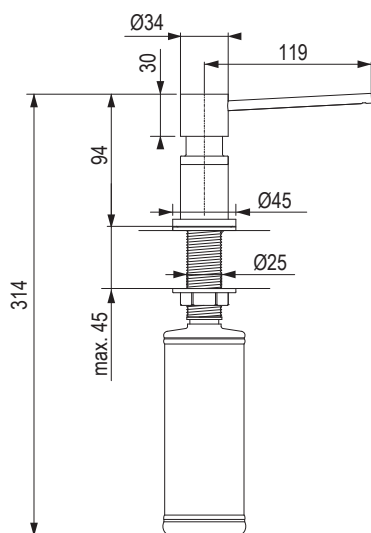

Dozownik na płyn do mycia naczyń LATO

chrom	PVD steel	czarny matowy	satynowe złoto	satin dark steel	satin platinum
402689	402690	402691	477527	516442	516443

SILGRANIT® LOOK

antracyt/chrom	szara skała/chrom	czarny/chrom	biały/chrom
402692	402693	406804	402696
szary wulkan/chrom	tartufo/chrom	biały soft/chrom	
498143	402699	498142	

- napełnianie od góry
- akcesoria do baterii metalicznych i silgranitowych
- ø 35 mm otwór
- objętość pojemnika: 350 ml