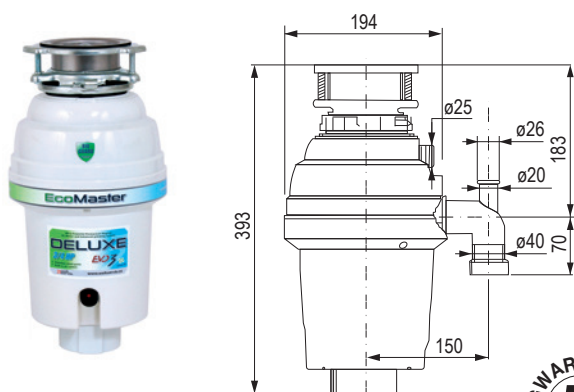

Młynek EcoMaster DELUXE EVO3 dla najbardziej wymagających użytkowników

GWARANCJA
5
LAT

kod	opis
337731	3/4 HP (550 W)

- Odpowiedni dla większych gospodarstw domowych
- doskonały wybór dla tych, którzy nie lubią kompromisów i decydują się na kupno sprzętu bardziej luksusowego
- z technicznego punktu widzenia ten młynek posiada wszystkie elementy perfekcji w najdrobniejszych szczegółach
- w porównaniu z tańszymi modelami, ma największą komorę kruszenia, najlepszą możliwą ogólną izolację akustyczną komory i silnika
- pierścień kruszący jest wyższy i ma podwójny rząd perforacji dla szybszego i drobniejszego kruszenia

DANE TECHNICZNE:

- obroty: 2700 obr./min
- moment obrotowy: 1,8 Nm
- pojemność komory: 1,9 l
- segmenty zgniatania: stal nierdzewna, wzmocnione kulaki
- waga: 5,7 kg