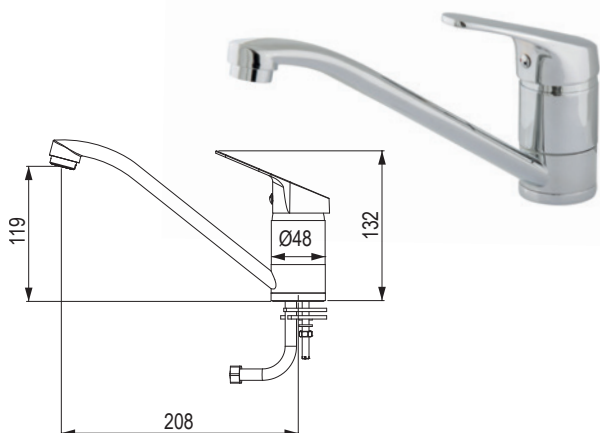

StrongSinks S3 – baterie kuchenne

Zajas

kod	opis	kolor
496350	do mniejszych zlewozmywaków	chrom błyszczący

Typ baterii:

- dźwigniowa
- ciśnieniowa
- zakres obrotu 360°

Zawartość opakowania:

- bateria zlewozmywakowa
- węże przyłączeniowe
- pakiet montażowy
- instrukcja montażu

- ❗ Na wszystkie części baterii udzielamy gwarancji **5 lat. (w tym na głowicę, perlator, wąż itp.).**
- ❗ Okres gwarancji na powłokę baterii zależy od jej rodzaju:
  Powłoka chromowana **5 lat.**
  Powłoka PVD **10 lat.**
  Powłoka malowana proszkowo **2 lata.**