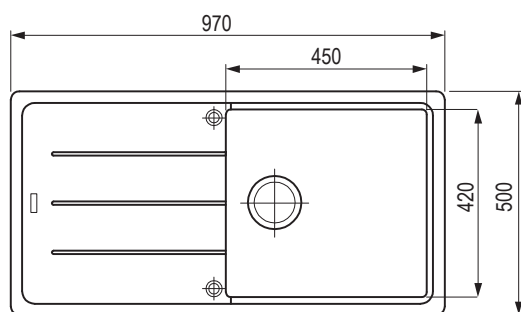

zlewozmywaki **Fragranite** z ociekaczem

BFG 611

onyks	szary kamień	kaszmir	biały polarny
207319	207315	318523	207320

czarny matowy	sahara	beż piaskowy	szary (łupkowy)
477822	207317	207318	523590

Wymiary: 970 × 500 mm

- wycięcie w blacie: 950 × 480 mm, promień zaokrąglenia 20 mm

- komora: 450 × 420 mm

- głębokość: 200 mm

Akcesoria

F00335	zawór obrotowy sitkowy 3 1/2"
420831	deska kuchenna drewniana