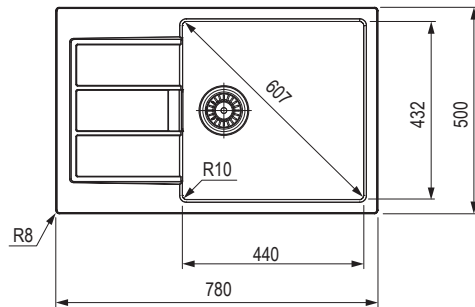

S2D 611-78 XL