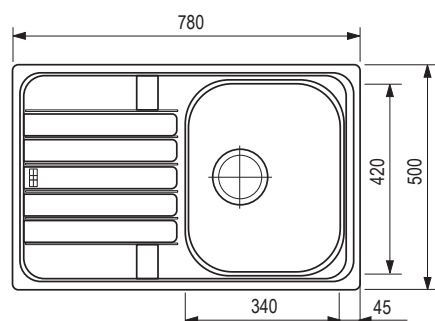

zlewozmywaki łoczone ze stali nierdzewnej z ociekaczem

SKN 611-62

kod	opis
530704	bez otworu na baterię
540146	ociekacz po prawej stronie
540147	ociekacz po lewej stronie

Wymiary: 620 × 500 mm

- wycięcie w blacie: 600 × 480 mm
- komora: 340 × 420 mm
- głębokość: 160 mm

Akcesoria

207917	zawór obrotowy siatkowy 3 ½ (okrągły przycisk – chrom)
420831	deska kuchenna drewniana

SKN 611-78

kod	opis
538592	bez otworu na baterię

Wymiary: 780 × 500 mm

- wycięcie w blacie: 760 × 480 mm
- komora: 340 × 420 mm
- głębokość: 160 mm

Akcesoria

207917	zawór obrotowy siatkowy 3 ½ (okrągły przycisk – chrom)
420831	deska kuchenna drewniana