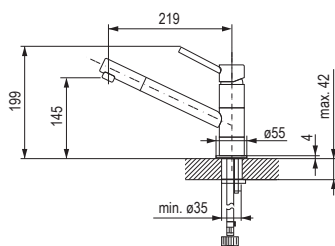

baterie kuchenne

BLANCO

Kano

chrom

314066

czarny matowy

477525

antracyt/chrom

380760

szary wulkan/
chrom

498139

biały soft/chrom

498138

czarny/chrom

415110

kawowy/chrom

380765

- ramię obrotowe o 360°
- wkładka z ceramiczną uszczelką
- elastyczne węże o długości 350 mm i nakrętka 3/8" dla łatwego montażu
- płytka stabilizująca zwiększa stabilność baterii montowanych w zlewozmywakach stalowych
- opatentowany perlator ogranicza tworzenie się kamienia