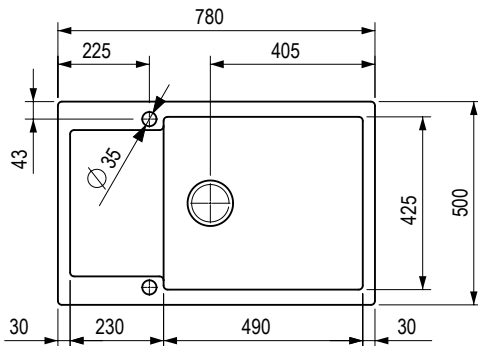

Wymiary: 620 × 500 mm

- wycięcie w blacie: 600 × 480 mm

- komora: 350 × 425 mm
- głębokość: 200 mm

Akcesoria

F00335	zawór obrotowy
420831	deska kuchenna drewniana

zlewozmywaki Fragranite z ociekaczem

MRG 611-78 BB