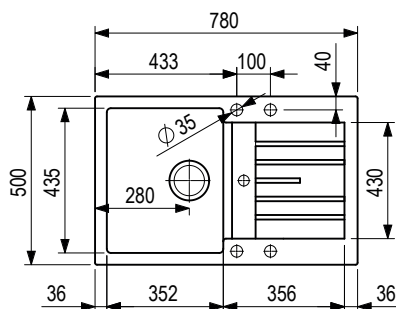

❗ W zestawie syfon oszczędzający miejsce.

czarny	szary	beżowy	biały
491382	491396	491404	491413

Wymiary: 780 × 500 mm

- wycięcie w blacie: 760 × 480 mm
- komora: 352 × 435 mm
- głębokość: 198 mm

Akcesoria