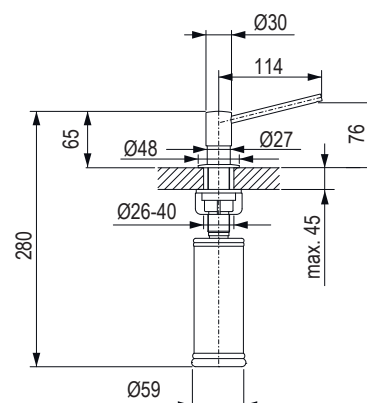

Dozownik na płyn do mycia naczyń Torre

chrom	imitacja stali nierdzewnej	stal nierdzewna szorstkowana	satin dark steel	satin platinum
202313	202314	289494	516536	516537
PVD steel / imitacja stali nierdzewnej	satynowe złoto			
477605		477549		

- pojemność pojemnika 300 ml