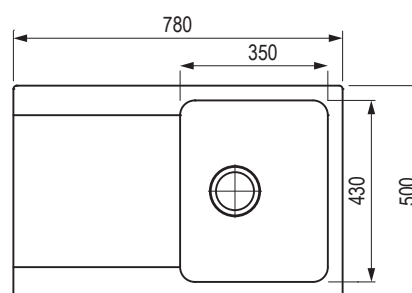

zlewozmywaki Tectonite® z ociekaczem

FRANKE

OID 611-62

czarny

214098

biały

214099

szary

284691

- **Wymiary:** 620 × 500 mm
- wycięcie w blacie: 600 × 480 mm
- komora: 350 × 430 mm
- głębokość: 180 mm

- zlewozmywak nie posiada otworu na baterię, można go wywiercić wiertłem bezpośrednio przy montażu

Akcesoria

F00335	zawór obrotowy sitkowy 3 1/2"
361038	wkład ociekowy szary plastik
420831	deska kuchenna drewniana

OID 611-78

czarny

212539

biały

214093

szary

284695

- **Wymiary:** 780 × 500 mm
- wycięcie w blacie: 760 × 480 mm
- komora: 350 × 430 mm
- głębokość: 180 mm

- zlewozmywak nie posiada otworu na baterię, można go wywiercić wiertłem bezpośrednio przy montażu

Akcesoria

F00335	zawór obrotowy sitkowy 3 1/2"
361038	wkład ociekowy szary plastik
420831	deska kuchenna drewniana