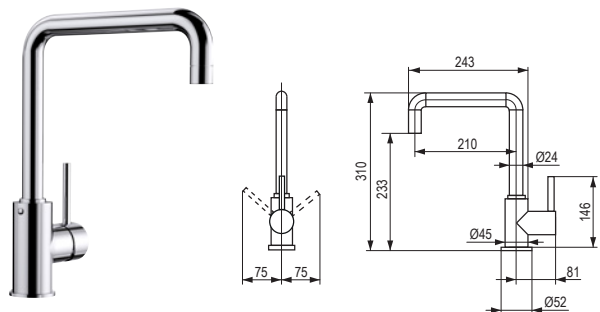

TOP EE 4×4**Wymiary:** 435 × 470 mm

- wycięcie w blacie: 417 × 452 mm
- komora: 340 × 370 mm
- głębokość: 150 mm

kod	powierzchnia
199785	naturalny połysk

12

baterie kuchenne

BLANCO

Mili

antracyt
Silgranit@-look