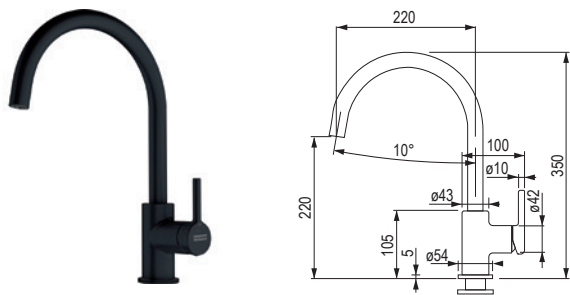

FC 6018 Lina

onyks	czarny matowy	kaszmir	sahara
463135	463110	463141	463139
beż piaskowy	biały polarny	szary kamień	
463140	463138	463137	

- dźwigniowa
- ciśnieniowa
- węże 45 cm