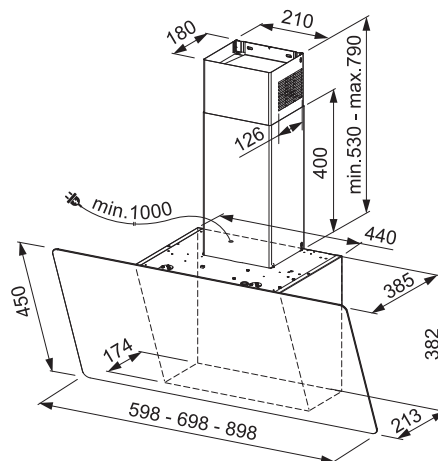

Okap kominowy – FPJ 625/705/925 V BK/SS

kod	szerokość montażowa (mm)	kolor
383930	600	czarny/stal nierdzewna
384528	700	czarny stal nierdzewna
384527	900	czarny/stal nierdzewna

- wydajność: 800 m³/h
- liczba biegów: 3¹⁾
- sterowanie: dotykowe
- oświetlenie: LED 2× 1 W, 4000 K
- waga: 14 kg
- klasa energetyczna (E): A+
- maks. poziom hałasu 69 dB (A)

¹⁾ bieg intensywny

Akcesoria

43209	filtr zapachowy UF 05 z węglem aktywnym
335042	filtr zapachowy UF 11 długotrwały
F00113	zawór zwrotny ZK150 średnica 150 mm