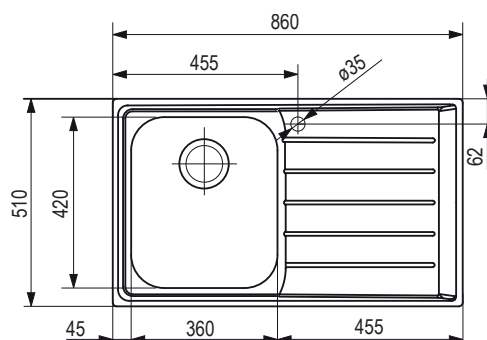

NEX 611

ten zlewozmywak jest spawany

kod	kolor
207630	zawór 3 1/2" – ociekacz po prawej stronie
207631	zawór 3 1/2" – ociekacz po lewej stronie

Wymiary: 510 × 860 mm

- wycięcie w blacie: 840 × 490 mm
- komora: 360 × 420 mm
- głębokość zlewozmywaka: 200 mm

Akcesoria

207917	zawór obrotowy sitkowy 3 1/2"