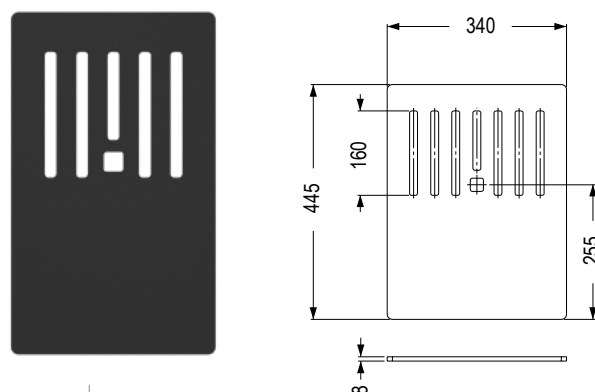

rollmata

kod	opis
491387	490 × 270 mm
491388	440 × 278 mm

Próbnik

kod	opis
505774	próbnik zlewozmywaków granitowych

Deska do krojenia do zlewozmywaków granitowych

kod	opis
546232	material HPL 445 × 340 mm, czarny matowy