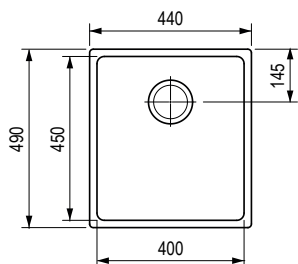

StrongSinks S3 – zlewozmywaki ze stali nierdzewnej, spawane, bez ociekacza

Eden 440

❗ W zestawie syfon oszczędzający miejsce.