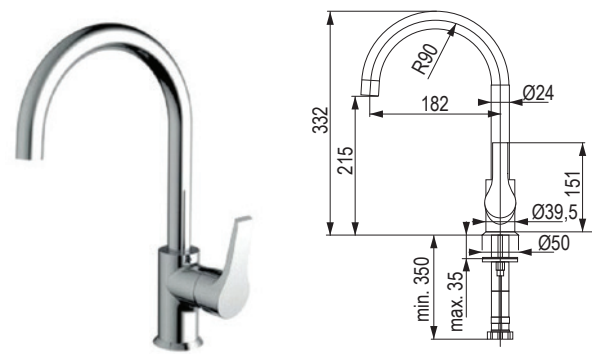

Rhona

kod	opis	kolor
496352	Kształt litery U, dźwignia z boku	chrom błyszczący

Typ baterii:

- dźwigniowa
- ciśnieniowa
- zakres obrotu 360°

Zawartość opakowania:

- bateria zlewozmywakowa
- węże przyłączeniowe
- pakiet montażowy
- instrukcja montażu