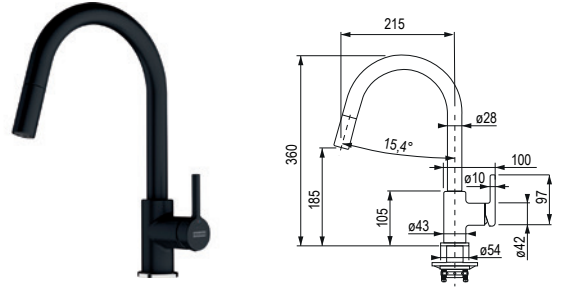

FC 6051 LINA

onyks	czarny matowy	kaszmir	sahara
463142	463112	463148	463146
beż piaskowy	biały polarny	szary kamień	
463147	463145	463144	

- dźwigniowa
- ciśnieniowa
- wysuwana wylewka z przyszcicem
- węże 45 cm