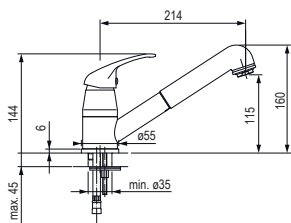

Daras - S

antracyt

201872

biały

201868

szary wulkan

498114

biały soft

498113

czarny

415101

- wysokociśnieniowa bateria
- z wysuwającym przysznice
- odpowiednia do małych zlewozmywaków
- większy promień działania dzięki ramieniu obrotowemu 360°