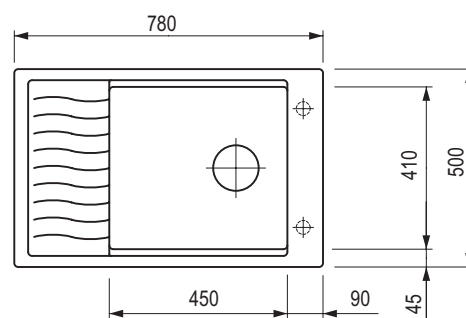

Elon XL 6S z kratką ociekową, bez korka automatycznego

antracyt

380615

szarosz skały

380616

biały

380619

tartufo

380622

kawowy

380624

Wymiary: 780 × 500 mm

• wycięcie w blacie: 760 × 480 mm

• komora: 450 × 410 mm

• głębokość: 190 mm

• zawartość opakowania: kratka ociekowa ze stali nierdzewnej, armatura odpływowa, odpływ InFino 3 1/2" z sitkiem, neutralizator zapachów z podłączeniem do zmywarki

Akcesoria

358349	wkład ociekowy narożny
263539	kosz na naczynia
263644	ociekacz