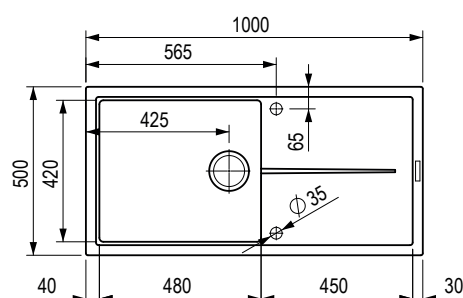

Labe 780

❗ W zestawie syfon oszczędzający miejsce.

czarny

491379

szary

491393

beżowy

491401

biały

491410

Wymiary: 780 × 500 mm

- wycięcie w blacie: 760 × 480 mm
- komora: 347 × 420 mm
- głębokość: 205 mm

❗ Przy zastosowaniu wysokiej baterii na powierzchni ociekowej elementy mogą mieć niewielkie nachylenie.

Akcesoria

492717	syfon oszczędzający miejsce z zaworem mimośrodowym
491386	wkład ociekowy ze stali nierdzewnej
491387	rollmata 490 × 260 mm
546232	deska kuchenna czarny matowy

Labe 1000

❗ W zestawie syfon oszczędzający miejsce.

czarny

491380

szary

491394

beżowy

491402

biały

491411

Wymiary: 1000 × 500 mm

- wycięcie w blacie: 980 × 480 mm
- komora: 480 × 420 mm
- głębokość: 205 mm

❗ Przy zastosowaniu wysokiej baterii na powierzchni ociekowej elementy mogą mieć niewielkie nachylenie.

Akcesoria

492717	syfon oszczędzający miejsce z zaworem mimośrodowym
491386	wkład ociekowy ze stali nierdzewnej
491387	rollmata 490 × 260 mm
546232	deska kuchenna czarny matowy