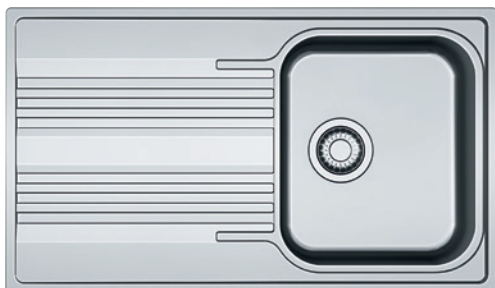

zlewozmywaki spawane ze stali nierdzewnej z ociekaczem

SRX 611-86

kod	opis
284878	bez otworu na baterię
353372	ociekacz po prawej stronie
353373	ociekacz po lewej stronie

Wymiary: 860 × 500 mm

- wycięcie w blacie: 840 × 480 mm
- komora: 340 × 400 mm
- głębokość: 180 mm

Akcesoria

207917	zawór obrotowy siatkowy 3 1/2 (okrągły przycisk – chrom)
420831	deska kuchenna drewniana