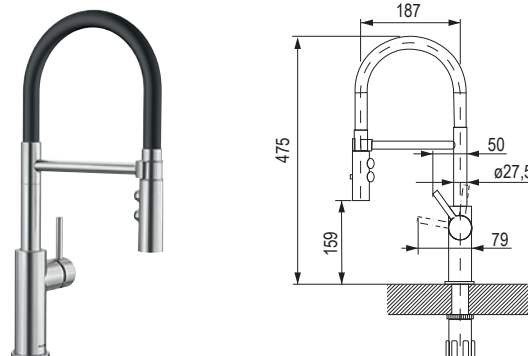

Catris – S Flexo

chrom

402551

PVD steel

402552

czarny
matowy

402553

satin dark
steel

516396

- ramię obrotowe o 360°
- wkładka z ceramiczną uszczelką
- elastyczne węże o długości 450 mm i nakrętka 3/8" dla łatwego montażu
- płytka stabilizująca zwiększa stabilność baterii montowanych w zlewozmywakach stalowych
- opatentowany perlator ogranicza tworzenie się kamienia