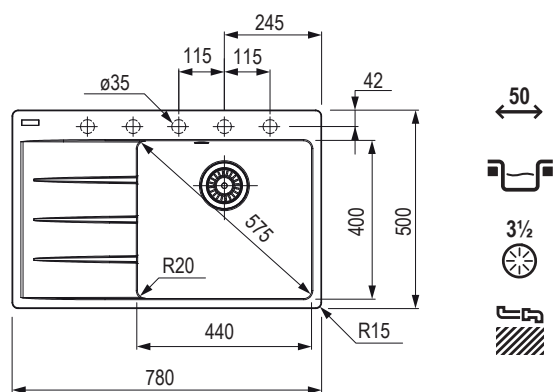

zlewozmywaki Fr granite z ociekaczem

CNG 611-78 TL