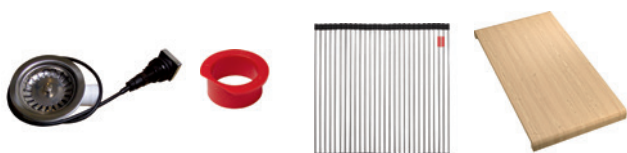

Akcesoria

335070	zawór obrotowy sitkowy 3 1/2 kwadratowy przycisk (chrom)
384553	podkładka dystansowa do dozownika lub obrotowego zaworu sitkowego
207835	rollmata
420831	deska kuchenna drewniana