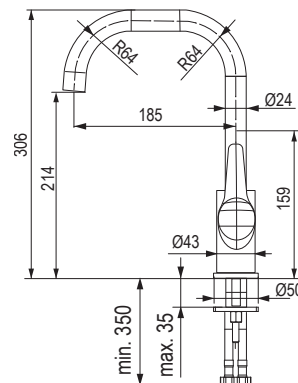

Garonne

kod	opis	kolor
532761	Kształt litery U, dźwignia z boku	chrom
532762		czarny matowy

Typ baterii:

- dźwigniowa
- ciśnieniowa
- zakres obrotu 360°

Zawartość opakowania:

- bateria zlewozmywakowa
- węże przyłączeniowe
- pakiet montażowy
- instrukcja montażu