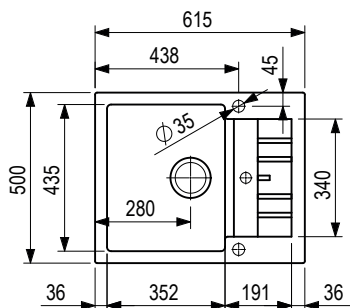

StrongSinks S3 – zlewozmywaki granitowe z ociekaczem

Vardar 615

❗ W zestawie syfon oszczędzający miejsce.

czarny	szary	beżowy	biały
491381	491395	491403	491412

Wymiary: 615 × 500 mm

- wycięcie w blacie: 595 × 480 mm
- komora: 352 × 435 mm
- głębokość: 198 mm

Akcesoria

491387 rollmata 490 × 260 mm

❗ Przy zastosowaniu wysokiej baterii na powierzchni ociekowej elementy mogą mieć niewielkie nachylenie.

12345 Produkt w magazynie

12345 Produkt na zamówienie