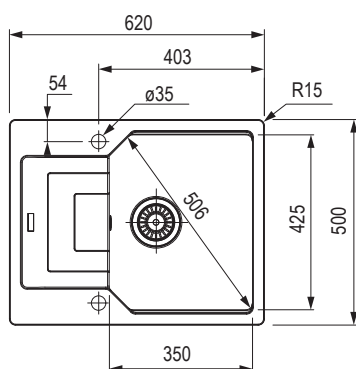

zlewozmywaki Fr granite z ociekaczem

UBG 611-62