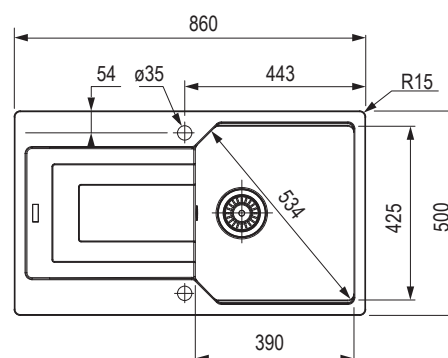

zlewozmywaki Fr granite z ociekaczem

UBG 611-62

onyks	szary kamień	kaszmir	biały polarny
384435	384437	384442	384438
czarny matowy	sahara	beż piaskowy	
462926	384440	384441	

Wymiary: 620 × 500 mm
• wycięcie w blacie: 600 × 480 mm, promień zaokrąglenia 15 mm
• komora: 350 × 425 mm
• głębokość: 220 mm

Akcesoria

335070	zawór obrotowy sitkowy 3 1/2 kwadratowy przycisk (chrom)
384553	podkładka dystansowa do dozownika lub obrotowego zaworu sitkowego
420831	deska kuchenna drewniana

UBG 611-86

onyks	szary kamień	kaszmir	biały polarny
384444	384446	384451	384447
czarny matowy	sahara	beż piaskowy	
462927	384449	384450	

Wymiary: 860 × 500 mm
• wycięcie w blacie: 840 × 480 mm, promień zaokrąglenia 15 mm
• komora: 390 × 425 mm
• głębokość: 220 mm

Akcesoria

335070	zawór obrotowy sitkowy 3 1/2 kwadratowy przycisk (chrom)
384553	podkładka dystansowa do dozownika lub obrotowego zaworu sitkowego
420831	deska kuchenna drewniana