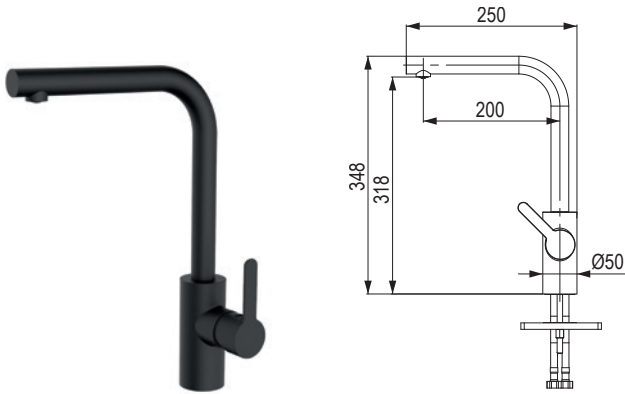

StrongSinks S3 – baterie kuchenne

Ipoly

kod	opis	kolor
496354	kształt litery L, dźwignia z boku	czarny matowy

Typ baterii:

- dźwigniowa
- ciśnieniowa
- zakres obrotu 360°

Zawartość opakowania:

- bateria zlewozmywakowa
- węże przyłączeniowe
- pakiet montażowy
- instrukcja montażu