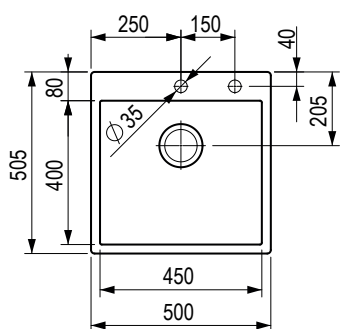

StrongSinks S3 – zlewozmywaki ze stali nierdzewnej, spawane, bez ociekacza

Duna 500

❗ W zestawie znajduje się syfon oszczędzający miejsce z zaworem mimosrodrowym i zaślepką otworu pod baterię.

kod	opis
482140	montaż górny / na równi z blatem

Wymiary: 500 × 505 mm

- wycięcie w blacie: 486 × 491 mm
- głębokość zlewozmywaka: 203 mm
- grubość: 1,2 mm