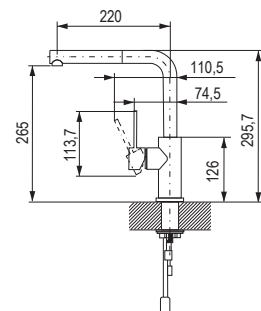

Lanora i Lanora-S z wysuwającym prysznicem

kod kolor

358375 stal nierdzewna szczotkowana

358376 szczotkowana stal nierdzewna – z wysuwającym prysznicem

- wysokociśnieniowa bateria
- ramię obrotowe 360°
- płytka stabilizująca zwiększa stabilność baterii
- wkładka z ceramicznymi uszczelkami