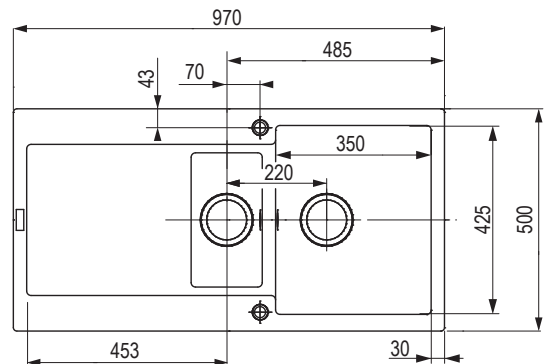

MRG 651

onyks	szary kamień	kaszmir
207222	F00207	318583
czarny matowy		
462922		

Wymiary: 970 × 500 mm

- wycięcie w blacie: 950 × 480 (promień zaokrąglenia 10 mm)

- komora: 350 × 425, 160 × 300 mm
- głębokość: 200, 130 mm

Akcesoria

F00101	wkład ociekowy
207839	rollmata
420831	deska kuchenna drewniana