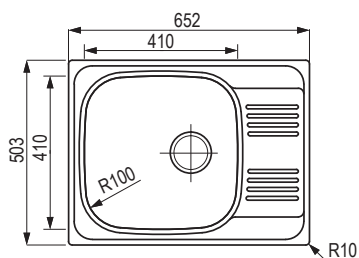

Wymiary: 1000 × 500 mm

- wycięcie w blacie: 980 × 480 mm
- komora: 480 × 420 mm
- głębokość: 205 mm

❗ Przy zastosowaniu wysokiej baterii na powierzchni ociekowej elementy mogą mieć niewielkie nachylenie.

kod	opis
482143	787 × 520 mm, montaż górny / ociekacz po prawej stronie
482142	787 × 520 mm, montaż górny/ ociekacz po lewej stronie

Wymiary: 787 × 520 mm

- wycięcie w blacie: 773 × 506 mm
- głębokość zlewozmywaka: 232 mm
- grubość: 1 mm

StrongSinks S1 zlewozmywaki ze stali nierdzewnej tłoczone, z ociekaczem i bez ociekacza

Odra

kod	opis
506001	montaż górny

- Wymiary:** 652 × 503 mm
- komora: 410 × 410 mm
 - wycięcie w blacie: 638 × 489 mm
 - głębokość zlewozmywaka: 185 mm
 - grubość: 0,7 mm