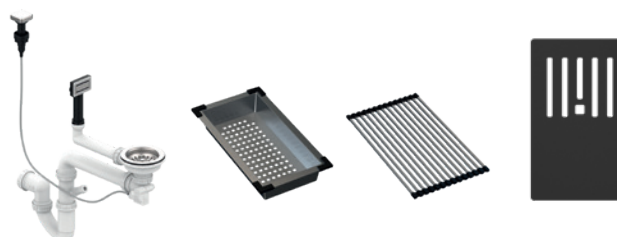

Akcesoria

492717	syfon oszczędzający miejsce z zaworem mimośrodowym
491386	wkład ociekowy ze stali nierdzewnej
491387	rollmata 490 × 260 mm
546232	deska kuchenna czarny matowy