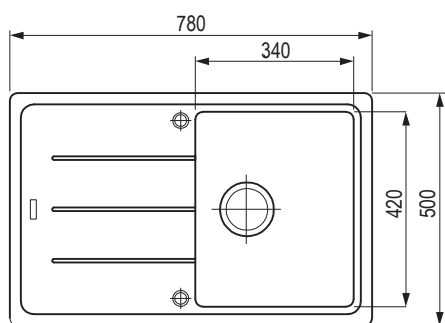

zlewozmywaki Fr granite z ociekaczem

BFG 611-78