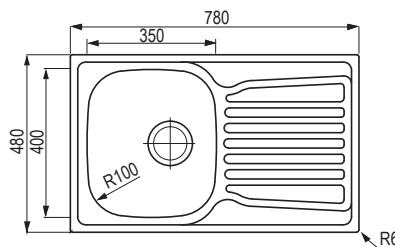

Wymiary: 1000 × 500 mm

- wycięcie w blacie: 980 × 480 mm
- komora: 480 × 420 mm
- głębokość: 205 mm

❗ Przy zastosowaniu wysokiej baterii na powierzchni ociekowej elementy mogą mieć niewielkie nachylenie.

kod	opis
482143	787 × 520 mm, montaż górny / ociekacz po prawej stronie
482142	787 × 520 mm, montaż górny/ ociekacz po lewej stronie

Wymiary: 787 × 520 mm

- wycięcie w blacie: 773 × 506 mm
- głębokość zlewozmywaka: 232 mm
- grubość: 1 mm

StrongSinks S1 zlewozmywaki ze stali nierdzewnej tłoczone, z ociekaczem i bez ociekacza

Odra

kod	opis
506001	montaż górny

- Wymiary:** 652 × 503 mm
- komora: 410 × 410 mm
 - wycięcie w blacie: 638 × 489 mm
 - głębokość zlewozmywaka: 185 mm
 - grubość: 0,7 mm

Nisa

kod	opis
505998	montaż górny

- Wymiary:** 780 × 480 mm
- komora: 350 × 400 mm
 - wycięcie w blacie: 766 × 466 mm
 - głębokość zlewozmywaka: 180 mm
 - grubość: 0,7 mm

Mohan

kod	opis
502486	montaż górny