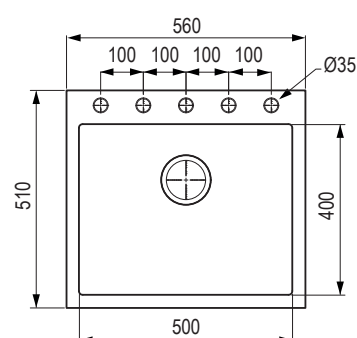

StrongSinks S3 – zlewozmywaki granitowe bez ociekacza

Ipel 460

W zestawie syfon oszczędzający miejsce.

czarny

536347

Wymiary: 460 × 510 mm

- wycięcie w blacie: 440 × 440 mm
- komora: 400 × 400 mm
- głębokość: 220 mm

Akcesoria

492717	syfon oszczędzający miejsce z zaworem mimośrodowym
492721	wkład ociekowy ze stali nierdzewnej
491388	rollmata 440 × 278 mm

Ipel 560

W zestawie syfon oszczędzający miejsce.

czarny

536346

szary

536349

beżowy

536350

biały

536351

Wymiary: 560 × 510 mm

- wycięcie w blacie: 500 × 490 mm
- komora: 500 × 400 mm
- głębokość: 220 mm

Akcesoria

492717	syfon oszczędzający miejsce z zaworem mimośrodowym
492721	wkład ociekowy ze stali nierdzewnej
491388	rollmata 440 × 278 mm