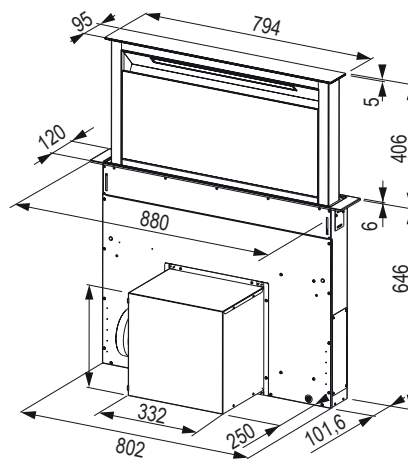

Wyspowy okap kuchenny wysuwany z blatu – FDW 908 IB XS

kod	szerokość montażowa (mm)	kolor
284892	880	czarny/stal nierdzewna

- wydajność: 720 m³/h
- poziomy wydajności 4¹⁾
- sterowanie: dotykowe
- oświetlenie: listwa LED 1×7 W, 2700 K
- waga: 36 kg
- klasa wydajności energetycznej (E): A
- maks. poziom hałasu 68 dB (A)

¹⁾ +bieg intensywny

Akcesoria

268455	filtr zapachowy z węglem aktywnym UF 09
335041	zestaw do umieszczenia silnika poza okapem