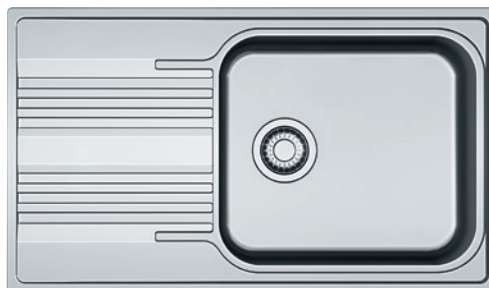

SRX 611-86 LB

kod	opis
284879	bez otworu na baterię
296065	ociekacz po prawej stronie
310985	ociekacz po lewej stronie

Wymiary: 860 × 500 mm

- wycięcie w blacie: 840 × 480 mm
- komora: 450 × 400 mm
- głębokość: 180 mm

Akcesoria

207917	zawór obrotowy siatkowy 3 1/2 (okrągły przycisk – chrom)
420831	deska kuchenna drewniana