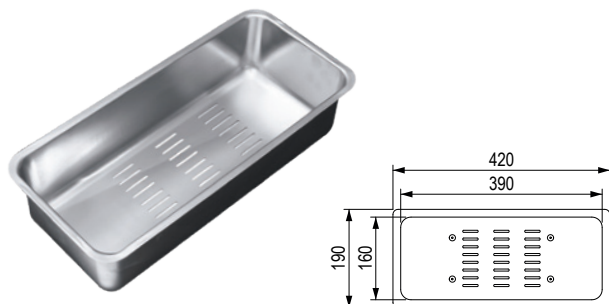

Wkład ociekowy

kod	opis
487891	stal nierdzewna, do zlewozmywaków 482141, 482142, 482143, 482144