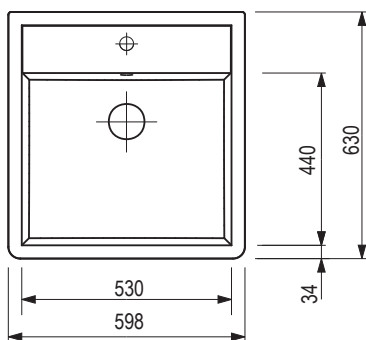

**zlewozmywaki ze
stali nierdzewnej**

12.65

**baterie
kuchenne**

12.67

Panor 60, bez korka automatycznego

kod	kolor	kolor
201658	lśniący biały	1 × otwór 35 mm
201659	lśniący biały	2 × otwór 35 mm

- **Wymiary:** 630 × 600 mm
- komora: 530 × 440 mm
- głębokość: 190 mm