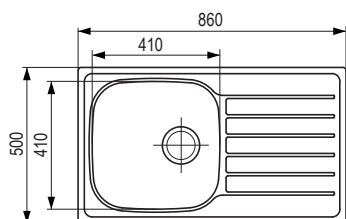

Wymiary: 1000 × 500 mm

- wycięcie w blacie: 980 × 480 mm
- komora: 480 × 420 mm
- głębokość: 205 mm

❗ Przy zastosowaniu wysokiej baterii na powierzchni ociekowej elementy mogą mieć niewielkie nachylenie.

StrongSinks S1 zlewozmywaki ze stali nierdzewnej tłoczone, z ociekaczem i bez ociekacza

Odra

kod	opis
506001	montaż górny

- Wymiary:** 652 × 503 mm
- komora: 410 × 410 mm
 - wycięcie w blacie: 638 × 489 mm
 - głębokość zlewozmywaka: 185 mm
 - grubość: 0,7 mm

Nisa

kod	opis
505998	montaż górny

- Wymiary:** 780 × 480 mm
- komora: 350 × 400 mm
 - wycięcie w blacie: 766 × 466 mm
 - głębokość zlewozmywaka: 180 mm
 - grubość: 0,7 mm

Mohan

kod	opis
502486	montaż górny

- Wymiary:** 860 × 500 mm
- komora: 410 × 410 mm
 - wycięcie w blacie: 846 × 486 mm
 - głębokość zlewozmywaka: 175 mm
 - grubość: 0,6 mm

12345 Produkt w magazynie 12345 Produkt na zamówienie

Welland

kod	opis
506000	montaż górny