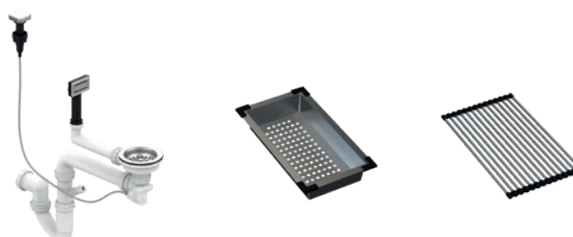

Akcesoria

492717	syfon oszczędzający miejsce z zaworem mimośrodowym
491385	wkład ociekowy ze stali nierdzewnej
491387	rollmata 490 × 260 mm