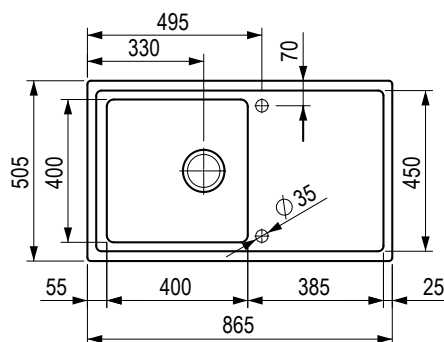

StrongSinks S3 – zlewozmywaki ze stali nierdzewnej, spawane, z ociekaczem

Nida

❗ W zestawie syfon oszczędzający miejsce.

kod	opis
482143	787 × 520 mm, montaż górny / ociekacz po prawej stronie
482142	787 × 520 mm, montaż górny/ ociekacz po lewej stronie

Wymiary: 787 × 520 mm

- wycięcie w blacie: 773 × 506 mm
- głębokość zlewozmywaka: 232 mm
- grubość: 1 mm

Dnipro

❗ W zestawie znajduje się syfon oszczędzający miejsce z zaworem mimośrodowym i zaślepką otworu pod baterię.

kod	opis
482141	865 × 505 mm z zaworem mimośrodowym, montaż górny / dolny / na równi z blatem

Wymiary: 865 × 505 mm

- wycięcie w blacie: 846 × 486 mm
- głębokość zlewozmywaka: 235 mm
- grubość: 1,2 mm