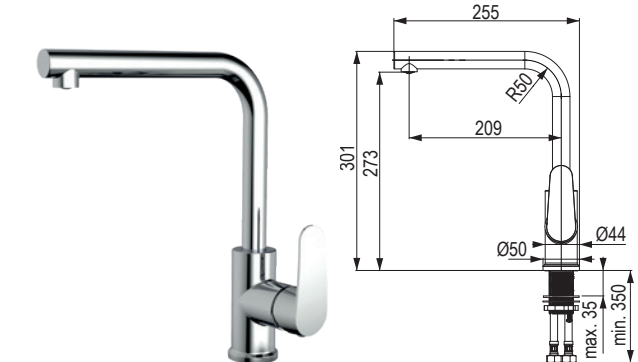

Streva

kod	opis	kolor
496353	kształt litery L, dźwignia z boku	chrom błyszczący

Typ baterii:

- dźwigniowa
- ciśnieniowa
- zakres obrotu 360°

Zawartość opakowania:

- bateria zlewozmywakowa
- węże przyłączeniowe
- pakiet montażowy
- instrukcja montażu