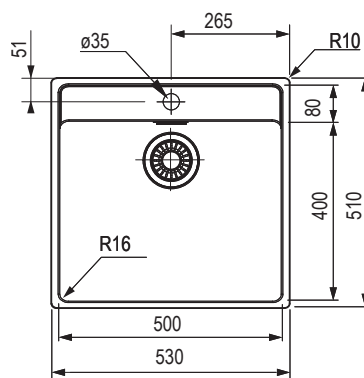

MRX 210/610 - 50TL

kod

361068

Wymiary: 530 × 510 mm

- wycięcie w blacie: według szablonu
- komora: 500 × 400 mm
- głębokość zlewozmywaka: 180 mm
- promień 16 mm

Akcesoria

335071	przesuwna taca ociekowa (stal nierdzewna/czarny plastik)
207835	rollmata (stal nierdzewna)