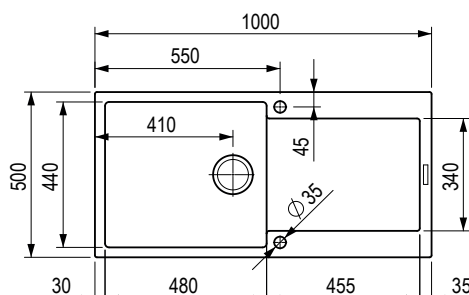

StrongSinks S3 – zlewozmywaki granitowe z ociekaczem

Zala 860

i W zestawie syfon oszczędzający miejsce.

czarny	szary	beżowy	biały
491377	491391	491399	491408

Wymiary: 860 × 500 mm

- wycięcie w blacie: 840 × 480 mm
- komora: 440 × 347 mm
- głębokość: 200 mm

Akcesoria

492717	syfon oszczędzający miejsce z zaworem mimośrodowym
491385	wkład ociekowy ze stali nierdzewnej
491387	rollmata 490 × 260 mm

Zala 1000

i W zestawie syfon oszczędzający miejsce.

czarny	szary	beżowy	biały
491378	491392	491400	491409

Wymiary: 1000 × 500 mm

- wycięcie w blacie: 980 × 480 mm
- komora: 480 × 440 mm
- głębokość: 200 mm

Akcesoria

492717	syfon oszczędzający miejsce z zaworem mimośrodowym
491385	wkład ociekowy ze stali nierdzewnej
491387	rollmata 490 × 260 mm