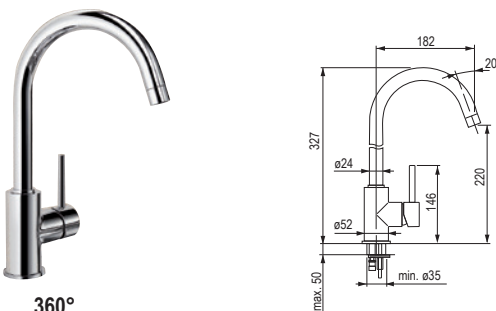

Mida

chrom

202085

czarny
matowy

477533

SILGRANIT® LOOK

antracyt

202094

czarny

402523

szary wulkan

498181

biały

202090

biały soft

498180

- wysokociśnieniowa bateria
- większy promień działania dzięki ruchomej wylewce 360°
- wkład Blanco z uszczelką ceramiczną