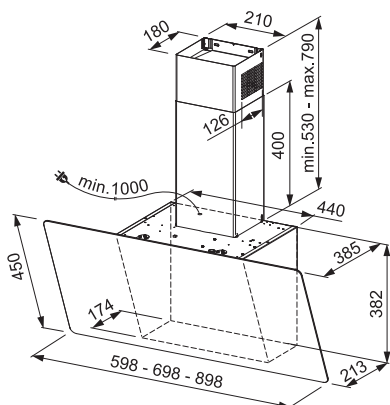

Okap kominowy – Vertical Evo FPJ 615/915 V BK A

kod	szerokość montażowa (mm)	kolor
268441	600	czarne szkło
268449	900	

- wydajność: 600 m³/h
- liczba biegów: 3
- sterowanie: dotykowe
- oświetlenie: LED 2× 1 W, 4000 K
- waga: 14 kg
- klasa energetyczna (E): C
- maks. poziom hałasu 63 dB (A)

Akcesoria

43209	filtr zapachowy UF 05 z węglem aktywnym
335042	filtr zapachowy UF 11 długotrwały
F00113	zawór zwrotny ZK150 średnica 150 mm