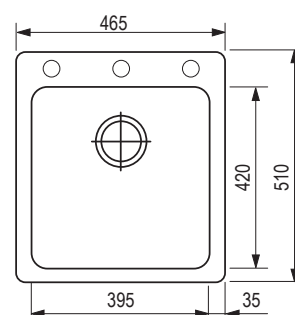

Naya 45 bez korka automatycznego

antracyt	szarość skały	biały	czarny
200340	477580	477583	477581

tartufo	kawowy	biały soft	szary wulkan
477585	477586	498187	498186

- **Wymiary:** 465 × 510 mm
- wycięcie w blacie: 445 × 490 mm
- komora: 395 × 350 mm
- głębokość: 200 mm.
- do zlewozmywaka dołączona jest armatura odpływowa z syfonem oszczędzającym miejsce, zawór sitkowy 3 1/2"

Akcesoria

314722	kratka ociekowa
263644	ociekacz