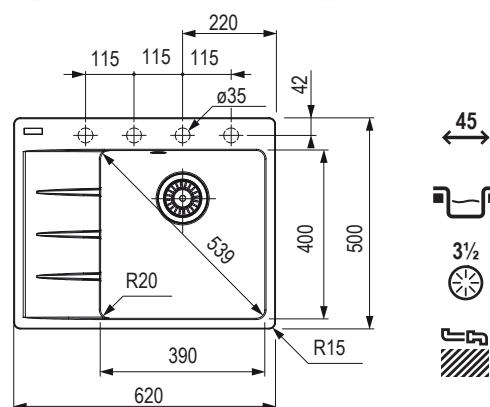

CNG 611-62 TL