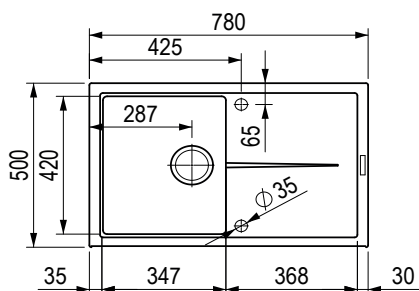

Labe 780

❗ W zestawie syfon oszczędzający miejsce.

czarny

491379

szary

491393

beżowy

491401

biały

491410

Wymiary: 780 × 500 mm

- wycięcie w blacie: 760 × 480 mm
- komora: 347 × 420 mm
- głębokość: 205 mm

❗ Przy zastosowaniu wysokiej baterii na powierzchni ociekowej elementy mogą mieć niewielkie nachylenie.

Akcesoria

492717	syfon oszczędzający miejsce z zaworem mimośrodowym
491386	wkład ociekowy ze stali nierdzewnej
491387	rollmata 490 × 260 mm
546232	deska kuchenna czarny matowy

Labe 1000

❗ W zestawie syfon oszczędzający miejsce.

czarny

491380

szary

491394

beżowy

491402

biały

491411

Wymiary: 1000 × 500 mm

- wycięcie w blacie: 980 × 480 mm
- komora: 480 × 420 mm
- głębokość: 205 mm

❗ Przy zastosowaniu wysokiej baterii na powierzchni ociekowej elementy mogą mieć niewielkie nachylenie.

Akcesoria

492717	syfon oszczędzający miejsce z zaworem mimośrodowym
491386	wkład ociekowy ze stali nierdzewnej
491387	rollmata 490 × 260 mm
546232	deska kuchenna czarny matowy