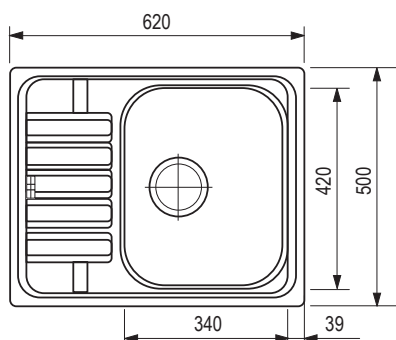

zlewozmywaki łoczone ze stali nierdzewnej z ociekaczem

SKN 611-62