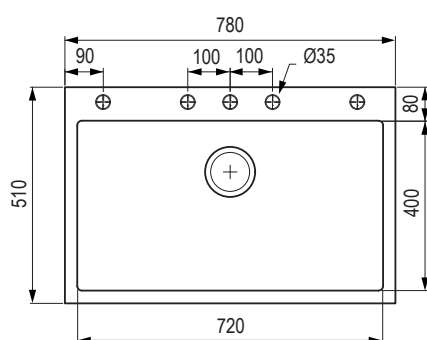

czarny

536345

Wymiary: 780 × 510 mm

- wycięcie w blacie: 760 × 490 mm
- komora: 720 × 400 mm
- głębokość: 220 mm