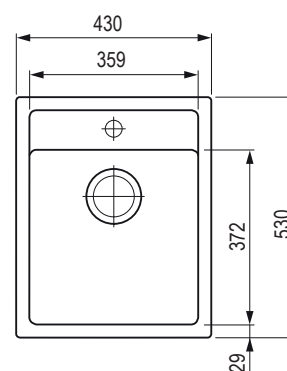

SID 610-40

czarny

318593

beżowy

477827

biały

318592

szary

318596

Wymiary: 430 × 530 mm

- wycięcie w blacie: 410 × 510 mm
- komora: 359 × 372 mm

- głębokość: 200 mm
- otwór na baterię: ø 35 mm

Akcesoria

207922	zawór obrotowy sitkowy stal nierdzewna
335070	zawór obrotowy sitkowy chrom