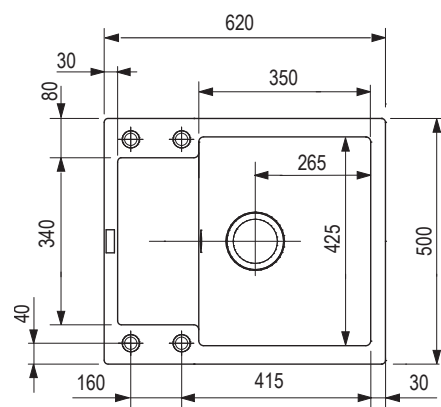

MRG 611-62

onyks

207257

szary kamień

144098

kaszmir

318579

biały polarny

144100

czarny matowy

462918

sahara

144101

beż piaskowy

144102

Wymiary: 620 × 500 mm
• wycięcie w blacie: 600 × 480 mm

• komora: 350 × 425 mm
• głębokość: 200 mm

Akcesoria

F00335 zawór obrotowy