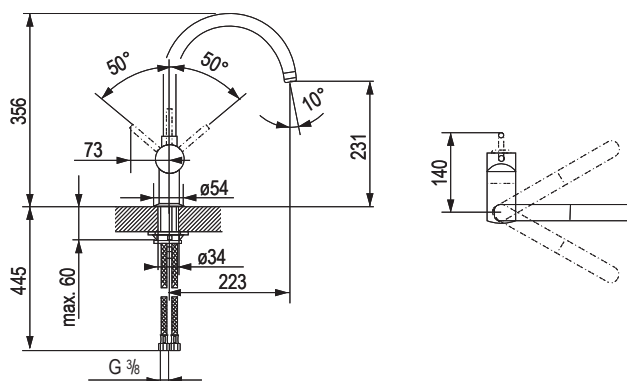

VENTO wylewka C

kod	kod Grohe	kolor
479443	30427000	chrom błyszczący
479444	30427DC0	Supersteel