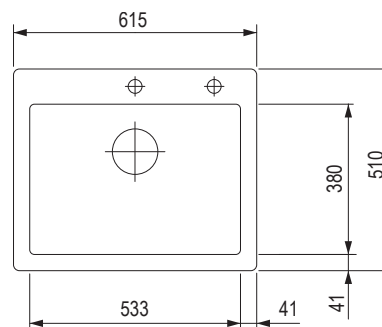

Palona 6

biały	magnolia błyszcząca	bazalt	czarny
380936	380937	380938	380939

- **Wymiary:** 615 × 510 mm
- komora: 533 × 380 mm
- głębokość: 190 mm

- zlewozmywak ma otwór na baterię
- tylna strona nie jest glazurowana
- zestaw do zlewozmywaka obejmuje armaturę odpływową 3 1/2" odpływ z sitkiem, korek automatyczny, neutralizator zapachów z podłączeniem do zmywarki

Akcesoria

263539	kosz na naczynia z nakładką na talerze