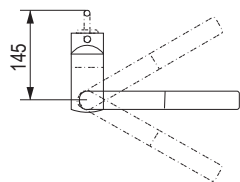

baterie ze stali nierdzewnej Grohe

VENTO wylewka U z wyciąganym prysznicem

kod	kod Grohe	kolor
479457	30439000	chrom błyszczący
479458	30439DC0	Supersteel

- wyciągana wylewka z przełącznikiem strumienia standard/ prysznic
- przełącznik: perlator/ prysznic SpeedClean
- zintegrowany zawór zwrotny