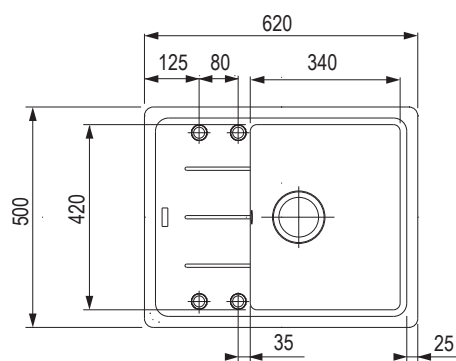

BFG 611-62

onyks	szary kamień	kaszmir	biały polarny
207337	207333	318524	207338
czarny matowy	sahara	beż piaskowy	
477819	207335	207336	

Wymiary: 620 × 500 mm

- głębokość: 200 mm
- wycięcie w blacie: 600 × 480 mm, promień zaokrąglenia 20 mm
- komora: 340 × 420 mm

Akcesoria

F00335	zawór obrotowy sitkowy 3 1/2"
420831	deska kuchenna drewno egzotyczne Bambus