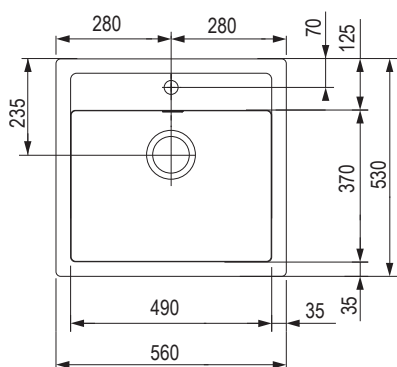

zlewozmywaki Tectonite® bez ociekacza

SID 610

czarny

207168

beżowy

477828

biały

207169

szary

462938

Wymiary: 560 × 530 mm

- wycięcie w blacie: 540 × 510 mm
- komora: 490 × 370 mm

- głębokość: 200 mm
- otwór na baterię: ø 35 mm

Akcesoria

207922	zawór obrotowy sitkowy stal nierdzewna
335070	zawór obrotowy sitkowy chrom