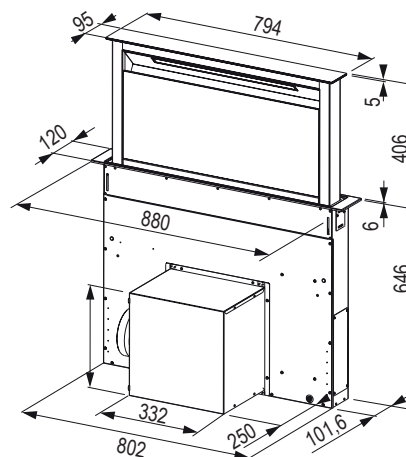

kod	szerokość montażowa (mm)	kolor
284892	880	czarny/stal nierdzewna

- wydajność: 720 m³/h
- poziomy wydajności 4¹⁾
- sterowanie: dotykowe
- oświetlenie: listwa LED 1× 7 W, 2700 K
- waga: 36 kg
- klasa wydajności energetycznej (E): A
- maks. poziom hałasu 68 dB (A)