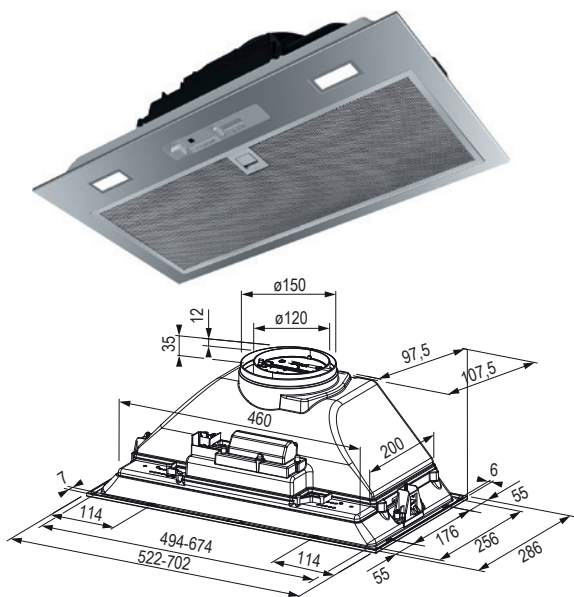

FBI 525/705 XS HCS

kod	szerokość montażowa (mm)	kolor
406846	522	stal nierdzewna
409081	702	

- wydajność: 390 m³/h
- liczba biegów: 3
- sterowanie: przełączniki suwakowe
- oświetlenie: żarówki LED 2×1 W, 4000 K
- waga: 6,5 kg
- klasa energetyczna (E): B
- przeznaczony do zabudowy
- maksymalny poziom hałasu 70 dB