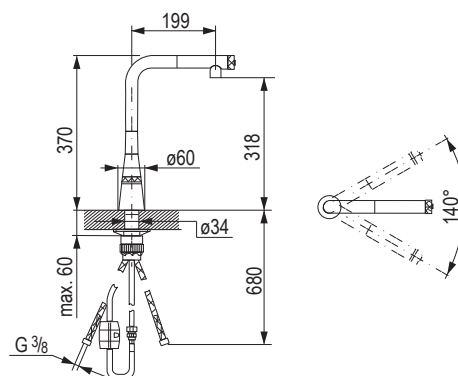

Scala z technologią SmartControl (puszczanie wody za pomocą przycisku)

kod	kod Grohe	kolor
479439	30442000	chrom błyszczący
479440	30442DC0	Supersteel

- bateria bez klasycznej dźwigni, doskonale komponuje się z kuchniami bez uchwyty
- przycisk na głowicy prysznicowej do uruchamiania/zatrzymywania
- pokrętko na głowicy prysznicowej do regulacji przepływu wody
- regulacja temperatury wody za pomocą obracanego pierścienia na korpusie baterii
- wysuwany perlator
- odpływ obrotowy, kąt obrotu 140°, zabezpieczony przed przepływem zwrotnym
- QuickFix Plus szybka i łatwa instalacja, bez użycia narzędzi
- osobne kanały wodne – brak kontaktu wody z ołowiem i niklem