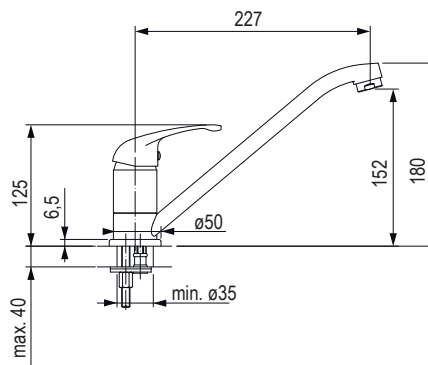

Daras

antracyt	szary wulkan	aluminium	biały
201861	498112	201856	201857
biały soft	kawowy	czarny	chrom
498111	201862	402549	201854

- bateria ciśnieniowa chromowana lub w kolorze granitu
- odpowiedni do małych zlewozmywaków
- większy promień działania dzięki ramieniu obrotowemu 360°