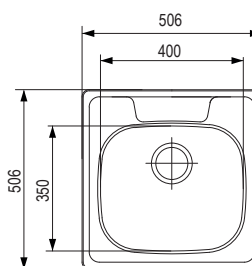

Mohan

kod	opis
502486	montaż górny

- Wymiary:** 860 × 500 mm
- wycięcie w blacie: 846 × 486 mm
 - komora: 410 × 410 mm
 - głębokość zlewozmywaka: 175 mm
 - grubość: 0,6 mm

15.21 www.demos-trade.com

Welland

kod	opis
506000	montaż górny

- Wymiary:** 780 × 480 mm
- wycięcie w blacie: 762 × 462 mm
 - komora: 2 × 337 × 400 mm
 - głębokość zlewozmywaka: 175 mm
 - grubość: 0,7 mm

StrongSinks S1 zlewozmywaki ze stali nierdzewnej tłoczone, bez ociekacza

Ondava

kod	opis
505999	montaż górny

Wymiary: \varnothing 446 mm

- wycięcie w blacie: \varnothing 418 mm
- zlewozmywak: \varnothing 390 mm

- głębokość zlewozmywaka: 175 mm
- grubość: 0,7 mm

Tyne

kod	opis
505997	montaż górny

Wymiary: 506 x 506 mm

- wycięcie w blacie: 492 x 492 mm
- głębokość zlewozmywaka: 170 mm

- grubość: 0,7 mm
- zlewozmywak: 400 x 350 mm

Akcesoria – do zlewozmywaków ze stali nierdzewnej S1

kod	opis
482705	syfon oszczędzający miejsce