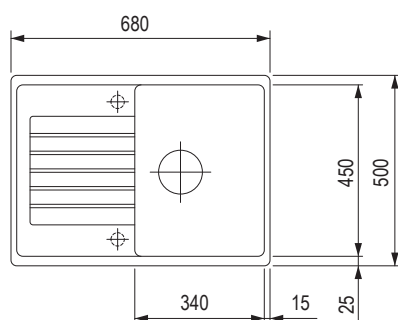

Zia 45S Compact bez korka automatycznego

antracyt	aluminium	biały	kawowy
380988	380990	380992	380997

Wymiary: 680 × 500 mm

- wycięcie w blacie: 660 × 480 mm
- komora: 340 × 450 mm
- głębokość: 190 mm
- do zlewozmywaka dołączona jest armatura odpływowa, zawór 3 1/2", neutralizator zapachów z podłączeniem do zmywarki

Akcesoria

202393	drewniana deska do krojenia
202390	deska do krojenia biała
263539	kosz na naczynia