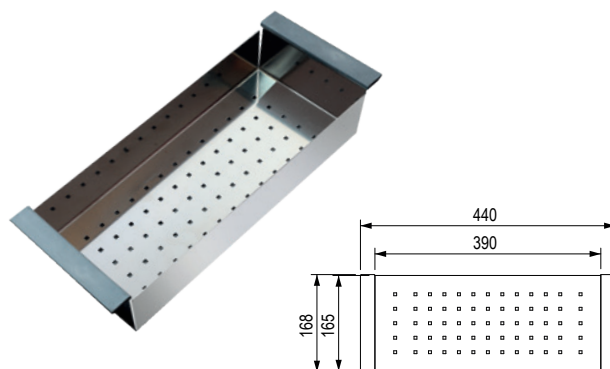

StrongSinks S3 – zlewozmywaki ze stali nierdzewnej, spawane, bez ociekacza

Eden 440

❗ W zestawie syfon oszczędzający miejsce.

kod	opis
482145	montaż górny/dolny/na równi z blatem

Wymiar: 440 × 490 mm

- wycięcie w blacie do montażu od spodu: 396 x 446 mm
- głębokość zlewozmywaka: 215 mm
- grubość: 1 mm

Eden 540

❗ W zestawie syfon oszczędzający miejsce.

kod	opis
482144	montaż górny/dolny/na równi z blatem

Wymiar: 540 × 440 mm

- wycięcie w blacie do montażu od spodu: 496 x 396 mm
- głębokość zlewozmywaka: 215 mm
- grubość: 1 mm

StrongSinks S3 – zlewozmywaki ze stali nierdzewnej spawane, akcesoria

Dozownik na płyn do mycia naczyń

kod	opis
489798	do zlewozmywaków S3 ze stali nierdzewnej

Rollmata

kod	opis
487893	427 × 340 mm
487894	440 × 340 mm

Zaślepka

kod	opis
487897	zaślepka otworu pod baterię do zlewozmywaków ze stali nierdzewnej
487900	osłona odpływu ze stali nierdzewnej

Wkład ociekowy

kod	opis
487892	stal nierdzewna/plastik, do zlewozmywaków 482139, 482140, 482141, 482144