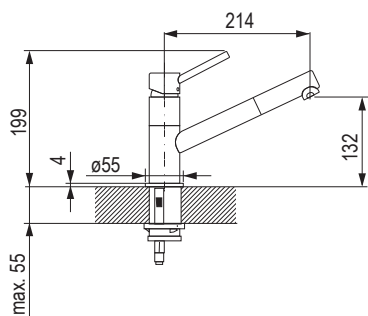

Kano – S

chrom	czarny matowy	antracyt/ chrom	aluminium/ chrom	biały/chrom
314071	477526	380772	380770	380773
biały soft/chrom	czarny/chrom	kawowy/chrom	szary wulkan/ chrom	
498140	415109	380776	498141	

- ramię obrotowe 120°
- wąż prysnicowy pokryty nylonem
- wkładka z ceramiczną uszczelką
- elastyczny wąż przyłączeniowy o długości 450 mm i nakrętka 3/8" do łatwego montażu
- opatentowany perlator ogranicza tworzenie się kamienia