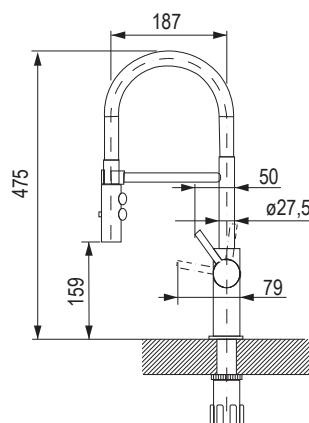

Catris – S Flexo

chrom

402551

imitacja stali nierdzewnej

402552

czarny matowy

402553

- ramię obrotowe o 360°
- wkładka z ceramiczną uszczelką
- elastyczne węże o długości 450 mm i nakrętka 3/8" dla łatwego montażu
- płytka stabilizująca zwiększa stabilność baterii montowanych w zlewozmywakach stalowych
- opatentowany perlator ogranicza tworzenie się kamienia