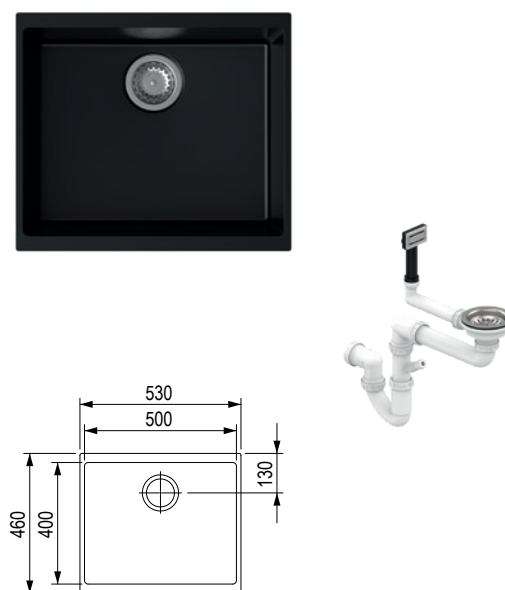

Wymiary: 430 × 460 mm

- wycięcie w blacie do montażu od góry: 420 × 444 mm
- wycięcie w blacie do montażu od spodu: 400 × 400 mm
- komora: 400 × 400 mm
- głębokość: 200 mm

Akcesoria

492721	wkład ociekowy ze stali nierdzewnej
491388	rollmata 440 × 270 mm

Hron 530

❗ W zestawie syfon oszczędzający miejsce.

czarny	szary	brązowy	biały
491384	491398	491407	491415

Wymiary: 530 × 460 mm

- wycięcie w blacie do montażu od góry: 520 × 444 mm
- wycięcie w blacie do montażu od spodu: 500 × 400 mm
- komora: 500 × 400 mm
- głębokość: 200 mm