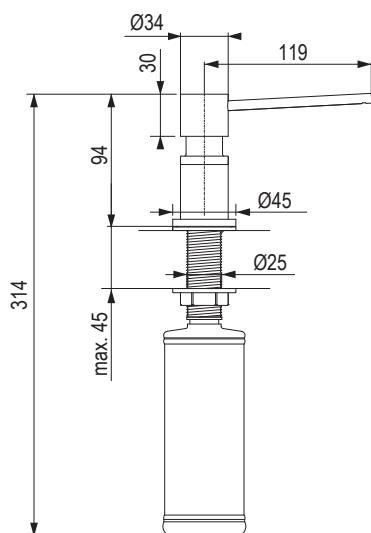

Dozownik na płyn do mycia naczyń LATO

antracyt/chrom	szara skała/chrom	aluminium/chrom	biały/chrom	
402692	402693	402694	402696	
chrom	šedá vulkán/chrom	PVD steel/imitace	satynowe złota	
402689	498143	402690	477527	
tartufo/chrom	biłá soft/chrom	černá matná (nerez)	kávová/chrom	černá/chrom
402699	498142	402691	402700	406804

- naplnianie od góry
- ø 35 mm otwór
- objętość pojemnika: 350 ml