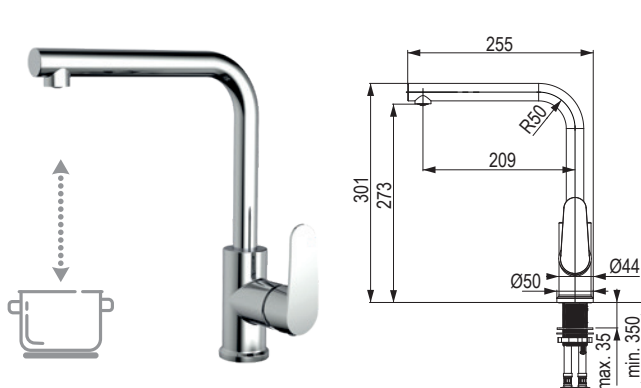

Streva

kod	opis	kolor
496353	kształt litery L, dźwignia z boku	chrom błyszczący

Typ baterii:

- wysokie ramię ułatwiające napełnianie garnków
- dźwigniowa
- ciśnieniowa
- zakres obrotu 360°

Zawartość opakowania:

- bateria zlewozmywakowa
- węże przyłączeniowe
- pakiet montażowy
- instrukcja montażu