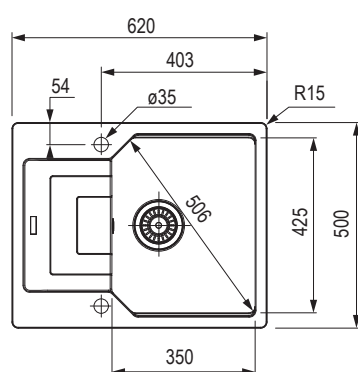

zlewozmywaki Fr granite z ociekaczem

UBG 611-62