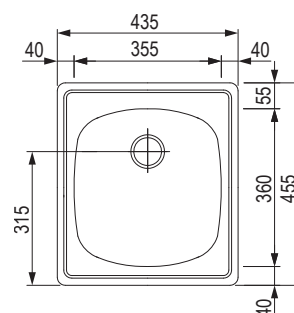

ETN 610

kod opis

44002 bez otworu na baterię

83767 otwór na baterię po prawej stronie

F00216 otwór na baterię po lewej stronie

Wymiary: 435 × 455 mm

- wycięcie w blacie: 415 × 435 mm
- komora: 355 × 360 mm
- głębokość zlewozmywaka: 140 mm

Akcesoria

207681 część do syfonu oszczędzającego miejsce

207934 zawór sitkowy 6/4"