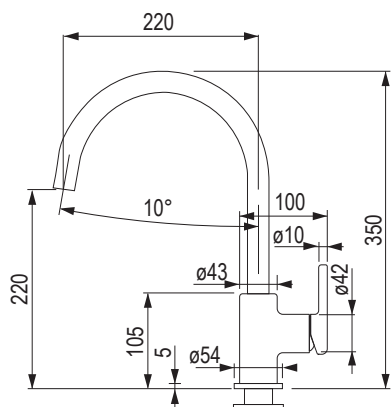

FC 6018

onyks	czarny matowy	kaszmir	sahara
463135	463110	463141	463139
beż piaskowy	biały polarny	szary kamień	
463140	463138	463137	

- dźwigniowa
- ciśnieniowa
- węże 45 cm