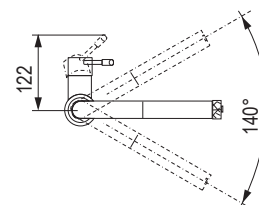

ACCENT wylewka L z wyciąganym prysznicem

kod	kod Grohe	kolor
479424	30432000	chrom błyszczący
479425	30432DC0	Supersteel

- wyciągana wylewka z przełącznikiem strumienia standard/ prysznic
- przełącznik: perlator/ prysznic SpeedClean
- automatyczne przełączanie na perlator