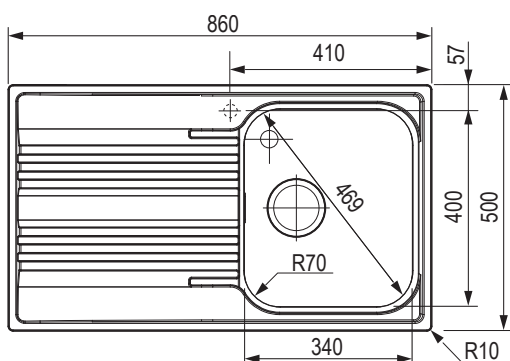

zlewozmywaki spawane ze stali nierdzewnej z ociekaczem

SRX 611-86

kod	opis
284878	bez otworu na baterię
353372	ociekacz po prawej stronie
353373	ociekacz po lewej stronie

Wymiary: 860 × 500 mm

- wycięcie w blacie: 840 × 480 mm
- komora: 340 × 400 mm
- głębokość: 180 mm

Akcesoria

207917	zawór obrotowy siatkowy 3 1/2" (okrągły przycisk – chrom)