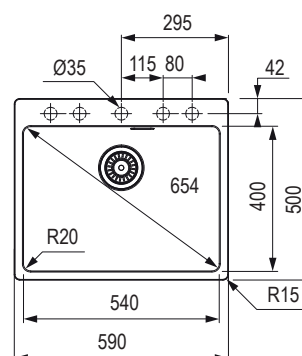

MRG 610-54 FTL