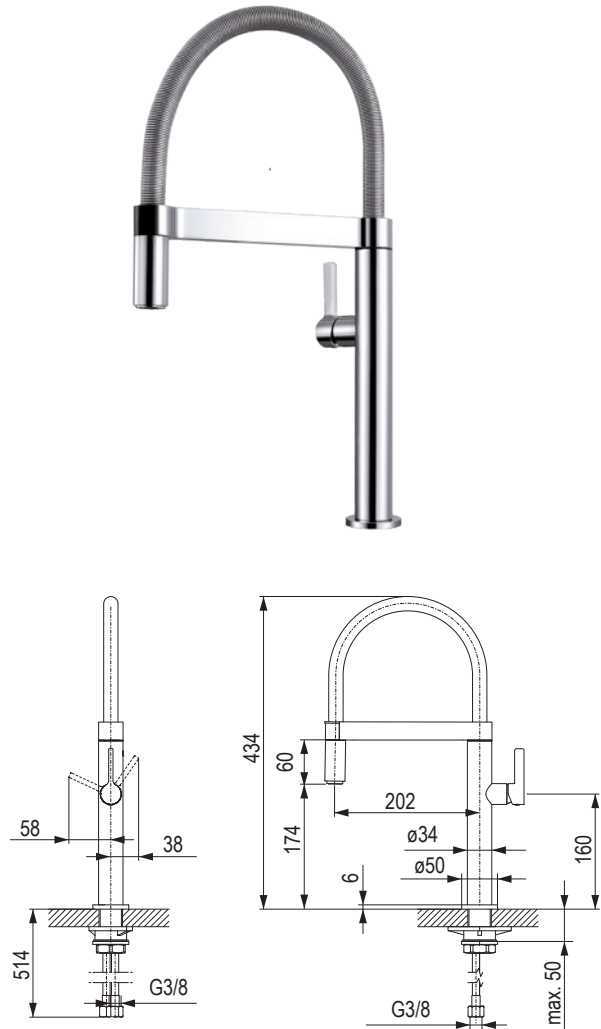

Culina – S Mini

kod	kolor
233092	chrom
233093	imitacja stali nierdzewnej

- chromowana bateria ciśnieniowa
- delikatna, stalowa sprężyna umożliwia nieograniczoną swobodę ruchu podczas pracy przy zlewozmywaku
- wygodna blokada wylewki za pomocą uchwytu magnetycznego
- wkład Blanco z uszczelką ceramiczną