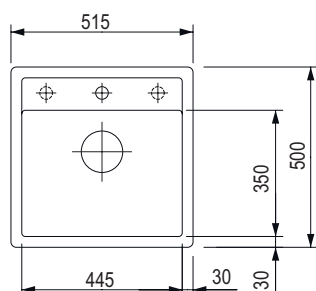

Dalago 5 z mimośrodem

antracyt	szarość skały	aluminium	biały
200350	200353	200345	200346
tartufo	kawowy	czarny	
200349	200351	402531	

Wymiary: 515 × 510 mm

- wycięcie w blacie: 495 × 490 mm
- komora: 445 × 350 mm
- głębokość: 190 mm

- do zlewu dołączona jest armatura przelewowo-odpływowa, korek 3 1/2" z sitkiem, korek automatyczny z pokrętłem
- wsporniki do montażu dolnego są dostępne osobno na zamówienie

Akcesoria

289503	drewniana deska do krojenia
358349	wkład ociekowy narożny
263539	kosz na naczynia
263644	ociekacz