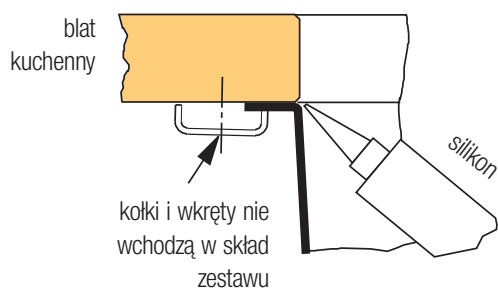

zlewozmywaki ze stali nierdzewnej
bez ociekacza

GAX 110-45

kod

208067

Wymiary: 482 × 432 mm

- wycięcie w blacie: według szablonu
- komora: 450 × 400 mm
- głębokość: 190 mm

Montaż

ETN 610

kod opis

44002 bez otworu na baterię

83767 otwór na baterię po prawej stronie

F00216 otwór na baterię po lewej stronie

Wymiary: 435 × 455 mm

- wycięcie w blacie: 415 × 435 mm
- komora: 355 × 360 mm
- głębokość zlewozmywaka: 140 mm

Akcesoria

207681 część do syfonu oszczędzającego miejsce

207934 zawór sitkowy 6/4"