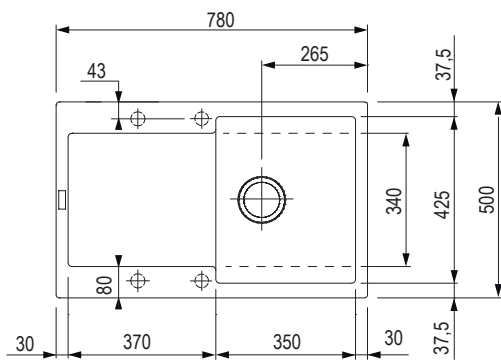

zlewozmywaki Fr granite z ociekaczem

MRG 611

onyks

207253

szary kamień

F00247

kaszmir

318578

biały polarny

207254

czarny matowy

462919

sahara

F00079

beż piaskowy

F00084

Wymiary: 780 × 500 mm
• wycięcie w blacie: 760 × 480 mm

• komora: 350 × 425 mm
• głębokość: 200 mm

Akcesoria

207839 rollmata

F00335 zawór obrotowy