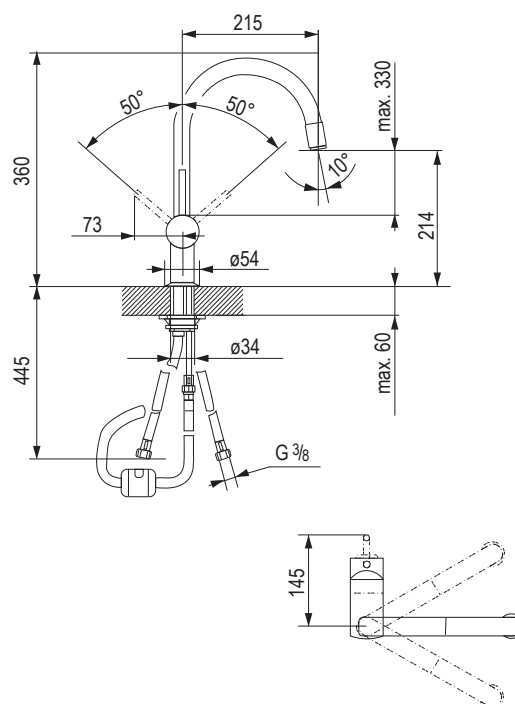

VENTO wylewka C
z wyciąganym perlatozem

kod	kod Grohe	kolor
479447	30434000	chrom błyszczący
479448	30434DC0	Supersteel

- wysuwany perlator
- zintegrowany zawór zwrotny