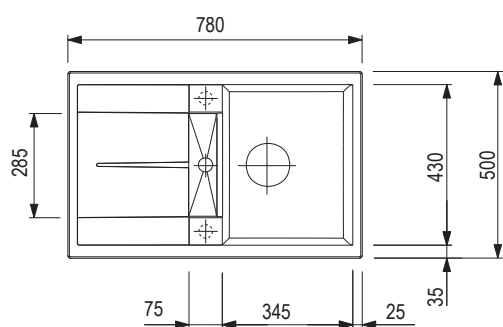

Silgranit, z ociekaczem

BLANCO

Metro 45S bez korka automatycznego

antracyt

200588

szarość skały

200591

aluminium

200583

biały

200584

tartufo

200587

kawowy

200589

czarny

407111

Wymiary: 780 × 500 mm

• wycięcie w blacie: 760 × 480 mm

• komora: 345 × 430 mm

• głębokość: 190 / 15 mm

• do zlewu dotychczas jest armatura odpływowa z syfonem oszczędzającym miejsce, zawór 3 1/2"

Akcesoria

289503	drewniana deska do krojenia
358349	wkład ociekowy narożny
263539	kosz na naczynia
263644	ociekacz