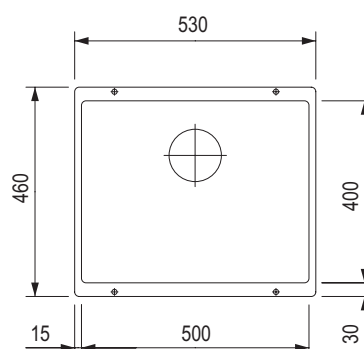

500-U bez korka

antracyt	szarość skały	aluminium	biały
358603	358604	358605	358607
tartufo	kawowy		
358610	358612		

- wymiary szafki: 600 × 190 mm
- głębokość: 190 mm

- armatura odpływowo-przelewową z syfonem oszczędzającym miejsce, 3 1/2" InFino®
- zawór z sitkiem, zestaw mocujący (elementy uszczelniające) z syfonem, zawór 3 1/2"
- pasująca armatura jest częścią zlewozmywaków, aby połączyć 2 zlewozmywaki należy dokupić element łączący 314077

Akcesoria

358350	zestaw TOP Schienen 400
233128	drewniana deska do krojenia
202432	deska do krojenia szklana
210674	wkład ociekowy ze stali nierdzewnej