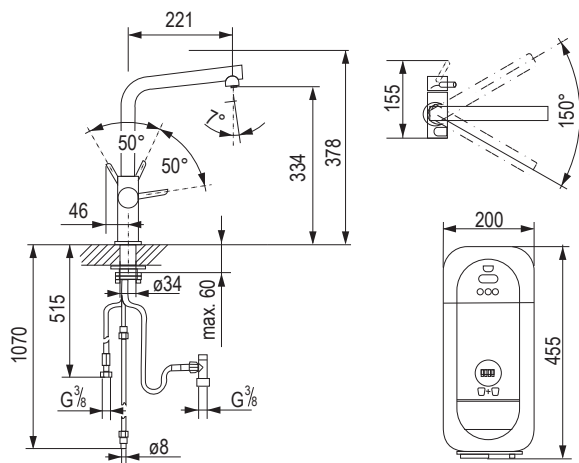

baterie ze stali nierdzewnej Grohe

Zestaw startowy Blue Home

kod	kod Grohe	kolor
465298	31454KS1	velvet black – czarny
393326	31454001	chrom błyszcząca
479440	31454DC1	Supersteel

- Blue Home dźwigniowa bateria zlewozmywakowa z funkcją filtra
- oddzielne kanały dla wody przefiltrowanej i nieprzefiltrowanej
- woda niegazowana, lekko gazowana, gazowana
- kąt obrotu 150°
- jednostka chłodząca Blue Home dostarcza do 3 litrów schłodzonej wody na godzinę
- monitorowanie wydajności filtra i CO² za pomocą aplikacji GROHE Ondus
- Blue filtr rozmiar S