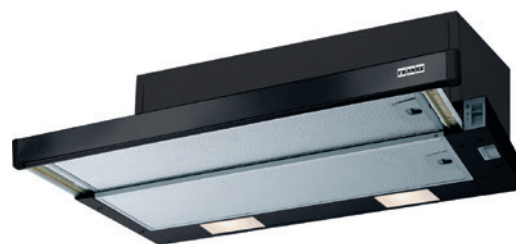

Teleskopik FTC 632L BK Czarny

kod	szerokość montażowa (mm)	kolor
463202	600	czarny

- wydajność: 310 m³/h
- liczba biegów: 3
- sterowanie: przełączniki suwakowe
- oświetlenie: LED 2× 4 W, 4000 K
- waga: 6 kg
- klasa energetyczna (E): D
- max. poziom hałasu 67 dB (A)
- przeznaczony do zabudowy

Akcesoria

379892	filtr zapachowy z węglem aktywnym, (zestaw 2 szt.)
329440	ZK 120 F zawór zwrotny