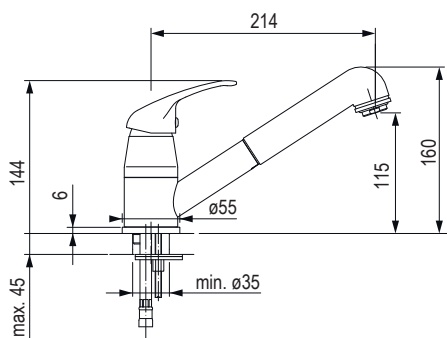

baterie

BLANCO

Daras – S

antracyt

201872

aluminium

201867

biały

201868

szary wulkan

498114

biały soft

498113

czarny

415101

kawowy

201873

chrom

201865

- wysokociśnieniowa bateria
- z wysuwany prysznicem
- odpowiedni do małych zlewozmywaków
- większy promień działania dzięki ramieniu obrotowemu 360°