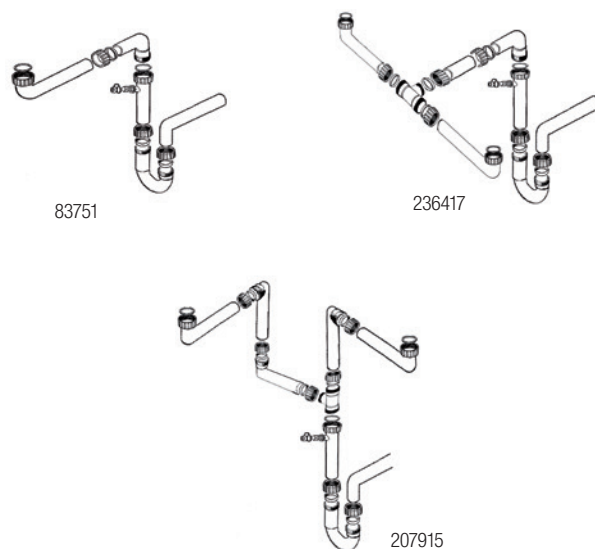

Zapaszowy syfon oszczędzający miejsce Franke

kod	opis
83751	z podłączeniem do zmywarki, do zlewozmywaka jednokomorowego
236417	z podłączeniem do zmywarki do zlewozmywaka dwukomorowego
207915	z podłączeniem do zmywarki do zlewozmywaka dwukomorowego