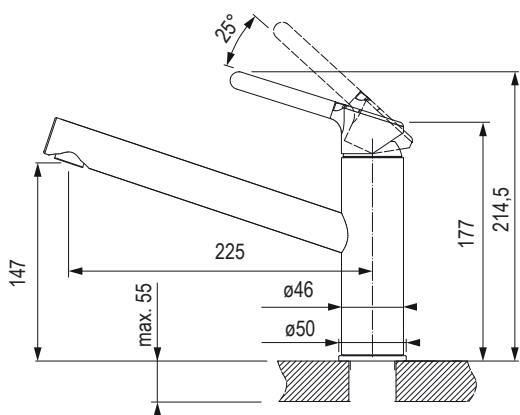

FC 3054

chrom	chrom/ czarny matowy	chrom/ kaszmir	chrom/ sahara	chrom/ biały polarny	chrom/szary kamień
460651	477891	463130	463128	463127	463126
462129		463129			

- dźwigniowa
- ciśnieniowa
- węże 45 cm