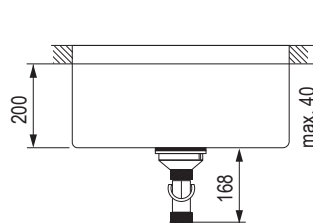

zlewozmywaki ze stali nierdzewnej z wykończeniem powierzchni PVD

K700

kod	kod Grohe	kolor	opis
479434	31574GN1	Cool Sunrise	bez otworu na baterię odpowiedni do montażu górnego i dolnego
479433	31574DL1	Warm Sunset	
489533	31574AL1	Hard Graphite	

- wymiary wycięcia 500 × 400 mm
- montaż dolny
- 3 1/2"
- stal nierdzewna AISI 304 (V2A)
- min. wymiar szafki 600 mm
- wymiary komory zlewu: 500 × 400 × 195 mm
- rozmiar 410 × 440 mm
- odpływ: 3,5"/90 mm
- opakowanie zawiera:
  - zestaw odpływowy z syfonem
  - sitko na odpadki
  - zestaw montażowy

Dozownik Cosmopolitan

kod	kod Grohe	kolor
415628	40535DLO	Warm Sunset Cool Sunrise
421990	40535GN0	Cool Sunrise Hard Graphite
411966	40535AL0	Hard Graphite