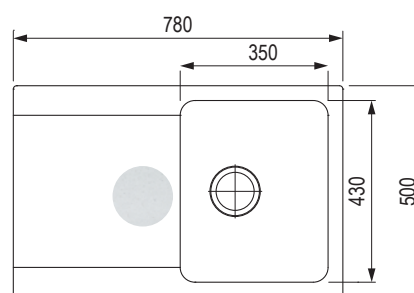

OID 611-78

czarny

212539

biały

214093

szary

284695

- **Wymiary:** 780 × 500 mm
- wycięcie w blacie: 760 × 480 mm
- komora: 350 × 430 mm
- głębokość: 180 mm

- zlewozmywak nie posiada otworu na baterię, można go wywiercić wiertłem bezpośrednio przy montażu

Akcesoria

F00335 zawór obrotowy sitkowy 3 1/2"