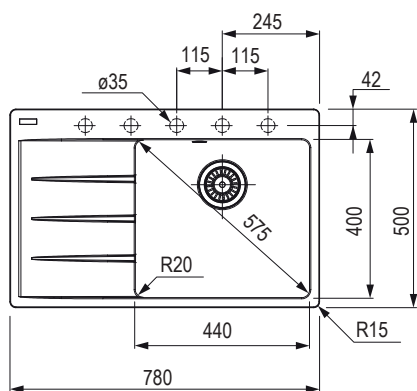

zlewozmywaki Fraganite z ociekaczem

CNG 611-78

ociekacz po prawej stronie

462909	462910	462911	462912	462913

ociekacz po lewej stronie

462914	461025	462915	462916	462917

Wymiary: 780 × 500 mm

- wycięcie w blacie: 760 × 480 mm

- komora: 440 × 400 mm

- głębokość: 200 mm

Akcesoria

335070	zawór obrotowy sitkowy 3 1/2" kwadratowy przycisk (chrom)
384553	podkładka dystansująca do montażu
207835	rollmata
463204	osłona odpływu Ø113 mm, stal nierdzewna
420831	deska kuchenna drewno egzotyczne Bambus