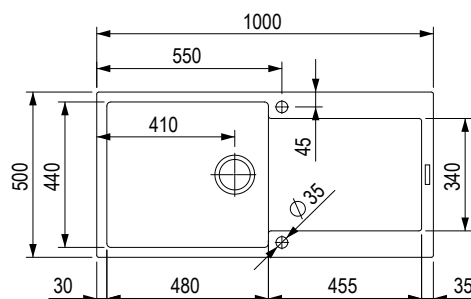

StrongSinks S3 – zlewozmywaki granitowe z ociekaczem

Zala 860

❶ W zestawie syfon oszczędzający miejsce.

czarny

491377

szary

491391

brązowy

491399

biały

491408

Wymiary: 860 × 500 mm

- wycięcie w blacie: 840 × 480 mm
- komora: 440 × 347 mm
- głębokość: 200 mm

Akcesoria

492717	syfon oszczędzający miejsce z zaworem mimośrodowym
491385	wkład ociekowy ze stali nierdzewnej
491387	rollmata 490 × 270 mm

Zala 1000

❶ W zestawie syfon oszczędzający miejsce.

czarny

491378

szary

491392

brązowy

491400

biały

491409

Wymiary: 1000 × 500 mm

- wycięcie w blacie: 980 × 480 mm
- komora: 480 × 440 mm
- głębokość: 200 mm

Akcesoria

492717	syfon oszczędzający miejsce z zaworem mimośrodowym
491385	wkład ociekowy ze stali nierdzewnej
491387	rollmata 490 × 270 mm