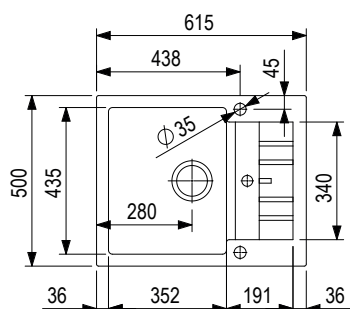

StrongSinks S3 – zlewozmywaki granitowe z ociekaczem

Vardar 615

❗ W zestawie syfon oszczędzający miejsce z zaworem mimośrodowym.

czarny	szary	brązowy	biały
491381	491395	491403	491412

Wymiary: 615 × 500 mm

- wycięcie w blacie: 595 × 480 mm
- komora: 346 × 430 mm
- głębokość: 198 mm

Akcesoria

491387	rollmata 490 × 270 mm

❗ W przypadku stosowania wysokiej baterii na powierzchni ociekowej mogą być one lekko nachylone.