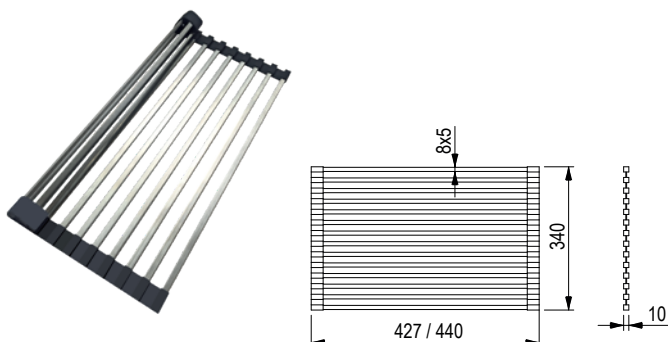

StrongSinks S3 – zlewozmywaki ze stali nierdzewnej spawane, akcesoria

Dozownik na płyn do mycia naczyń

kod	opis
489798	do zlewozmywaków S3 ze stali nierdzewnej

Rollmata

kod	opis
487893	427 × 340 mm
487894	440 × 340 mm

Zaślepka

kod	opis
487897	zaślepka otworu pod baterię do zlewozmywaków ze stali nierdzewnej
487900	osłona odpływu ze stali nierdzewnej