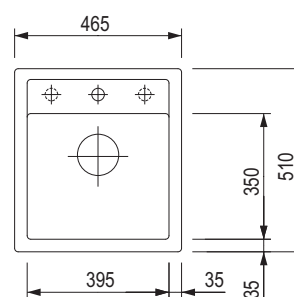

Dalago 45 z korkiem automatycznym

antracyt

200340

szarość skały

200343

aluminium

200335

biały

200336

tartufo

200339

kawowy

200341

- **Wymiary:** 465 × 510 mm
- wycięcie w blacie: 445 × 490 mm
- komora: 395 × 350 mm
- głębokość: 190 mm
- do zlewu dołączona jest armatura przelewo-wo-odpływowa, korek 3 1/2" z sitkiem, korek automatyczny z pokrętłem

Aksesoria

289503	drewniana deska do krojenia
358349	wkład ociekowy narożny
263539	kosz na naczynia
263644	ociekacz