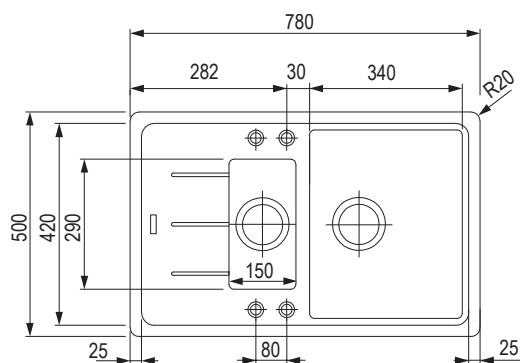

zlewozmywaki Fr granite z ociekaczem

BFG 611-78

onyks

207328

szary kamień

207324

kaszmir

318525

biały polarny

207329

czarny matowy

477820

sahara

207326

beż piaskowy

207327

Wymiary: 780 × 500 mm

- wycięcie w blacie: 760 × 480 mm, promień zaokrąglenia 20 mm

komora: 340 × 420 mm

- głębokość: 200 mm

Akcesoria

F00335 zawór obrotowy sitkowy 3 1/2"

420831 deska kuchenna drewno egzotyczne Bambus

BFG 651-78

onyks

207310

szary kamień

207306

biały polarny

207311

czarny matowy

477823

Wymiary: 780 × 500 mm

- wycięcie w blacie: 760 × 480 mm, promień zaokrąglenia 20 mm

komora: 340 × 420, 150 × 290 mm

- głębokość: 200, 100 mm

Akcesoria

207753 wkład ociekowy

F00335 zawór obrotowy sitkowy 3 1/2"

420831 deska kuchenna drewno egzotyczne Bambus