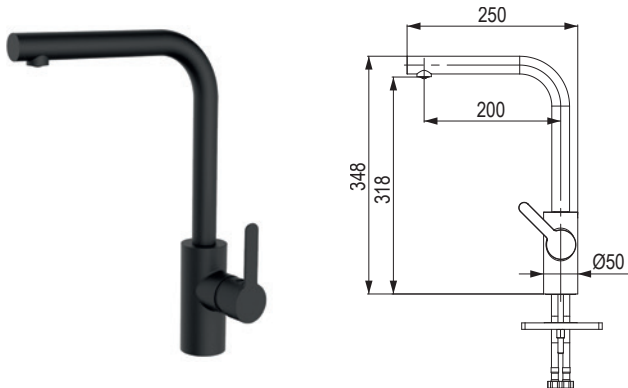

StrongSinks S3 – baterie

Ipoly

kod	opis	kolor
496354	kształt litery L, dźwignia z boku	czarny matowy

Typ baterii:

- dźwigniowa
- ciśnieniowa
- zakres obrotu 360°

Zawartość opakowania:

- bateria zlewozmywakowa
- węże przyłączeniowe
- pakiet montażowy
- instrukcja montażu