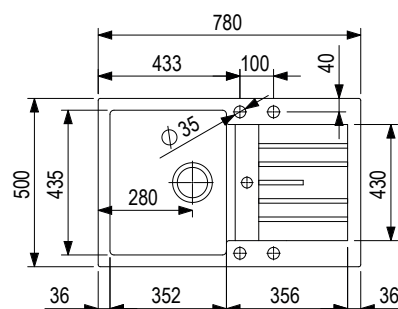

- wycięcie w blacie: 595 × 480 mm
- komora: 346 × 430 mm
- głębokość: 198 mm

Akcesoria

491387	rollmata 490 × 270 mm
---------------	-----------------------

❗ W przypadku stosowania wysokiej baterii na powierzchni ociekowej mogą być one lekko nachylone.

Vardar 780

❗ W zestawie syfon oszczędzający miejsce z zaworem mimośrodowym.

czarny	szary	brązowy	biały
491382	491396	491404	491413

Wymiary: 780 × 500 mm

- wycięcie w blacie: 760 × 480 mm
- komora: 346 × 430 mm
- głębokość: 198 mm