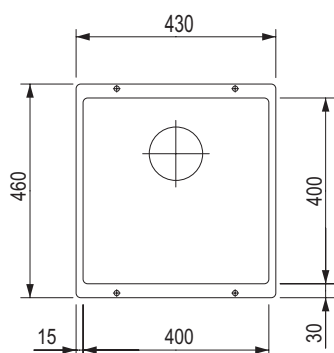

400-U bez korka

antracyt	szarość skały	aluminium	biały
358593	358594	358595	358597
tartufo	kawowy		
358600	358602		

- wymiary szafki: 500 × 190 mm
- głębokość: 190 mm

- armatura odpływowo-przelewową z syfonem oszczędzającym miejsce, 3 1/2" InFino®
- zawór z sitkiem, zestaw mocujący (elementy uszczelniające) z syfonem, zawór 3 1/2"
- pasująca armatura jest częścią zlewozmywaków, aby połączyć 2 zlewozmywaki należy dokupić element łączący 314077

Akcesoria

358350	zestaw TOP Schienen 400
233128	drewniana deska do krojenia
202432	deska do krojenia szklana
210674	wkład ociekowy ze stali nierdzewnej