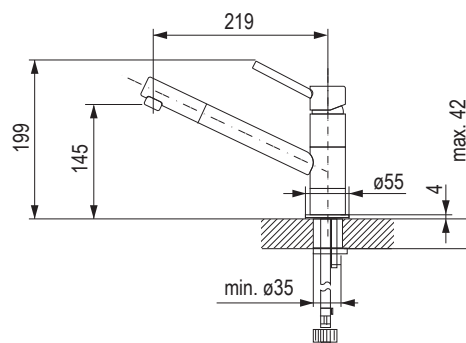

Kano

chrom

314066

czarny matowy

477525

antracyt/
chrom

380760

aluminium/
chrom

380761

biały/chrom

380762

biały soft/
chrom

498138

czarny/
chrom

415110

kawowy/
chrom

380765

szary wulkan/
chrom

498139

- ramię obrotowe o 360°
- wkładka z ceramiczną uszczelką
- elastyczne węże o długości 350 mm i nakrętka 3/8" dla łatwego montażu
- płytka usztywniająca zapewnia większą stabilność baterii montowanych w zlewozmywakach stalowych
- opatentowany perlator ogranicza tworzenie się kamienia