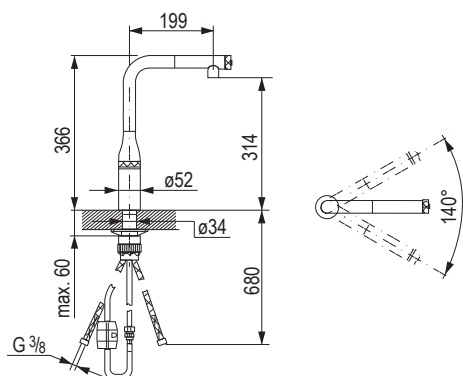

baterie

Accent z technologią SmartControl (puszczanie wody za pomocą przycisku)

kod	kod Grohe	kolor
479430	31615GN0	Cool Sunrise, szcztokowany
479427	31615AL0	Hard Graphite, szcztokowany
479429	31615DL0	Warm Sunset, szcztokowany
479428	31615DC0	SuperSteel
479426	31615000	chrom

- bateria bez klasycznej dźwigni, doskonale komponuje się z kuchniami bez uchwyty
- przycisk na głowicy prysznicowej do uruchamiania/zatrzymywania
- pokrętko na głowicy prysznicowej do regulacji przepływu wody
- regulacja temperatury wody za pomocą obracanego pierścienia na korpusie baterii
- wysuwany perlator
- odpływ obrotowy, kąt obrotu 140°, zabezpieczony przed przepływem zwrotnym
- QuickFix Plus szybka i łatwa instalacja, bez użycia narzędzi
- osobne kanały wodne – brak kontaktu wody z ołowiem i niklem