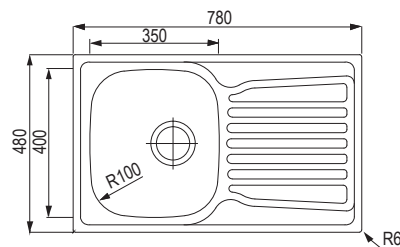

StrongSinks S3 – zlewozmywaki granitowe z ociekaczem

Labe 780

❗ W zestawie syfon oszczędzający miejsce.

czarny	szary	brązowy	biały
491379	491393	491401	491410

Wymiary: 780 × 500 mm

- wycięcie w blacie: 760 × 480 mm
- komora: 347 × 420 mm
- głębokość: 205 mm

Zawartość opakowania:

- bateria zlewozmywakowa
- węże przyłączeniowe
- pakiet montażowy
- instrukcja montażu

zlewozmywaki ze stali nierdzewnej StrongSinks S1, tłoczone, z ociekaczem i bez ociekacza

Odra

kod	opis
506001	montaż górny

- Wymiary:** 652 × 503 mm
- wycięcie w blacie: 638 × 489 mm
 - głębokość zlewozmywaka: 175 mm
 - grubość: 0,7 mm

Nisa

kod	opis
505998	montaż górny

- Wymiary:** 780 × 480 mm
- wycięcie w blacie: 762 × 462 mm
 - komora: 350 × 400 mm
 - głębokość zlewozmywaka: 180 mm
 - grubość: 0,7 mm

Mohan

kod	opis
502486	montaż górny

- Wymiary:** 860 × 500 mm
- wycięcie w blacie: 846 × 486 mm
 - komora: 410 × 410 mm
 - głębokość zlewozmywaka: 175 mm
 - grubość: 0,6 mm

15.21 www.demos-trade.com

Welland