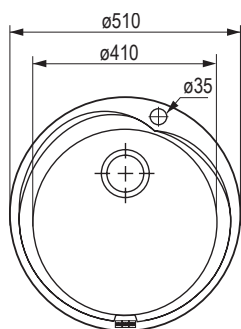

Akcesoria

207681 część do syfonu oszczędzającego miejsce

207934 zawór sitkowy 6/4"

zlewozmywaki ze stali nierdzewnej spawane i tłoczone, bez ociekacza

RON 610-41

kod

44014

Wymiary: ø 510 mm