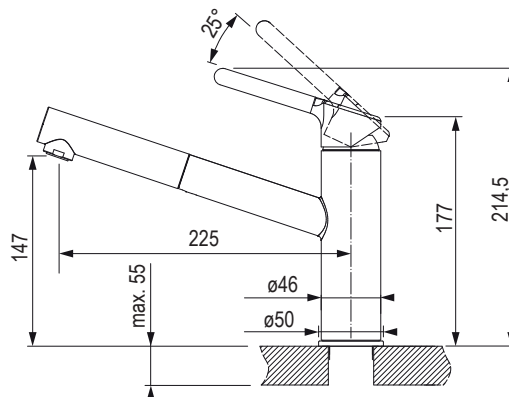

FC 3055

chrom	chrom/ czarny matowy	chrom/ kaszmir	chrom/ sahara	chrom/ biały polarny	chrom/szary kamień
462093	477892	460559	463133	462126	463132
462532		463134			

- wysuwana wylewka z przysznice
- dźwigniowa
- ciśnieniowa
- węże 45 cm