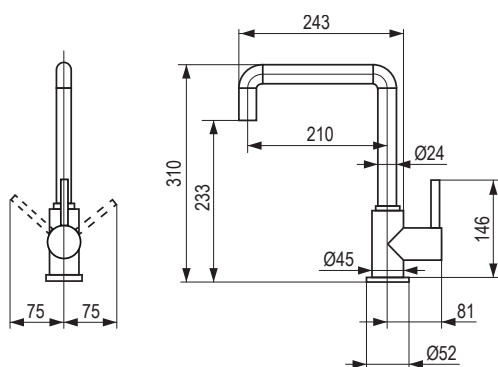

baterie

BLANCO

Mili

antracyt
Silgranit@-look

359607

szary wulkan
Silgranit@-look

498184

aluminium
Silgranit@-look

359605

biały soft
Silgranit@-look

498185

czarny
matowy

477514

kawowy
Silgranit@-look

359599

czarny
Silgranit@-look

415104

chrom

202086

biały
Silgranit@-look

359603

- wysokiściennowa bateria
- większy promień działania dzięki obrotowemu ramieniu 360°
- wkład Blanco z uszczelką ceramiczną