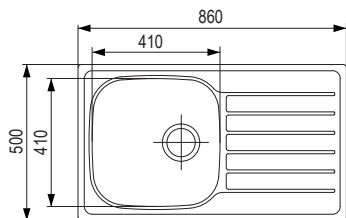

Zawartość opakowania:

- bateria zlewozmywakowa
- węże przyłączeniowe
- pakiet montażowy
- instrukcja montażu

zlewozmywaki ze stali nierdzewnej StrongSinks S1, tłoczone, z ociekaczem i bez ociekacza

Odra

kod	opis
506001	montaż górny

- Wymiary:** 652 × 503 mm
- wycięcie w blacie: 638 × 489 mm
 - głębokość zlewozmywaka: 175 mm
 - grubość: 0,7 mm

Nisa

kod	opis
505998	montaż górny

- Wymiary:** 780 × 480 mm
- wycięcie w blacie: 762 × 462 mm
 - komora: 350 × 400 mm
 - głębokość zlewozmywaka: 180 mm
 - grubość: 0,7 mm

Mohan

kod	opis
502486	montaż górny

- Wymiary:** 860 × 500 mm
- wycięcie w blacie: 846 × 486 mm
 - komora: 410 × 410 mm
 - głębokość zlewozmywaka: 175 mm
 - grubość: 0,6 mm

15.21 www.demos-trade.com

Welland

kod	opis
506000	montaż górny

- Wymiary:** 780 × 480 mm
- wycięcie w blacie: 762 × 462 mm
 - komora: 2 × 337 × 400 mm
 - głębokość zlewozmywaka: 175 mm
 - grubość: 0,7 mm

StrongSinks S1 zlewozmywaki ze stali nierdzewnej tłoczone, bez ociekacza