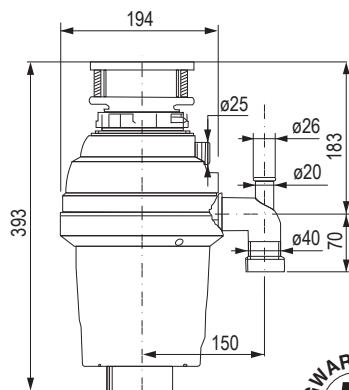

młynki do odpadów

Młynek EcoMaster DELUXE EVO3 dla najbardziej wymagających użytkowników

GWARANCJA
5
LAT

kod	opis
337731	3/4 HP (550 W)

- odpowiedni dla większych gospodarstw domowych
- doskonały wybór dla tych, którzy nie lubią kompromisów i decydują się na kupno sprzętu bardziej luksusowego
- z technicznego punktu widzenia ten młynek posiada wszystkie elementy perfekcji w najdrobniejszych szczegółach
- w porównaniu z tańszymi modelami, ma największą komorę kruszenia, najlepszą możliwą ogólną izolację akustyczną komory i silnika
- pierścień kruszący jest wyższy i ma podwójny rząd perforacji dla szybszego i drobniejszego kruszenia

DANE TECHNICZNE:

- obroty: 2700 obr / min
- moment obrotowy: 1,8 Nm
- pojemność komory: 1,9 l
- segmenty zgniatania: stal nierdzewna, wzmocnione kutaki
- waga: 5,7 kg