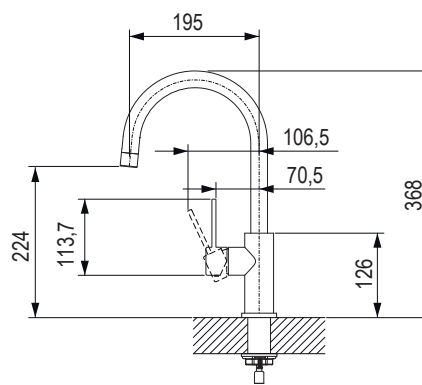

Candor i Candor-S z wysuwającym prysznicem

kod	opis
358373	stal nierdzewna szczotkowana
358374	stal nierdzewna – z wysuwającym prysznicem

- wykonanie z masywnej stali nierdzewnej, szczotkowana powierzchnia
- kontrola dźwigni nie ma wpływu na oszczędność energii