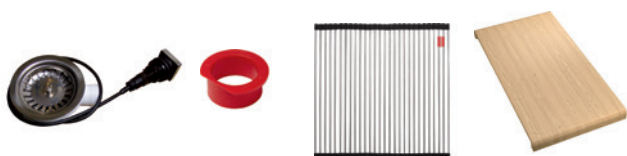

kaszmir

473253

Wymiary: 440 × 500 mm

- wycięcie w blacie: 420 × 480 mm

- komora: 390 × 400 mm

- głębokość: 200 mm

Akcesoria

335070	zawór obrotowy sitkowy 3 1/2" kwadratowy przycisk (chrom)
384553	podkładka dystansująca do montażu
207835	rollmata
420831	deska kuchenna drewno egzotyczne Bambus