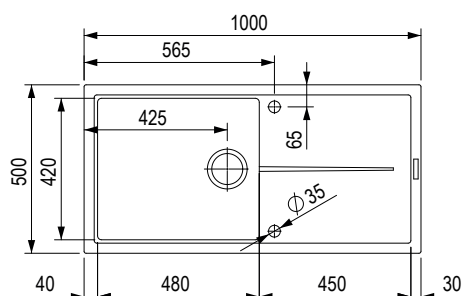

StrongSinks S3 – zlewozmywaki granitowe z ociekaczem

Labe 780

❗ W zestawie syfon oszczędzający miejsce.

czarny	szary	brązowy	biały
491379	491393	491401	491410

Wymiary: 780 × 500 mm

- wycięcie w blacie: 760 × 480 mm
- komora: 347 × 420 mm
- głębokość: 205 mm

❗ W przypadku stosowania wysokiej baterii na powierzchni ociekowej mogą być one lekko nachylone.

Akcesoria

492717	syfon oszczędzający miejsce z zaworem mimosrodowym
491386	wkład ociekowy ze stali nierdzewnej
491387	rollmata 490 × 270 mm

Labe 1000

❗ W zestawie syfon oszczędzający miejsce.

czarny	szary	brązowy	biały
491380	491394	491402	491411

Wymiary: 1000 × 500 mm

- wycięcie w blacie: 980 × 480 mm
- komora: 480 × 420 mm
- głębokość: 205 mm

❗ W przypadku stosowania wysokiej baterii na powierzchni ociekowej mogą być one lekko nachylone.

Akcesoria

492717	syfon oszczędzający miejsce z zaworem mimosrodowym
491386	wkład ociekowy ze stali nierdzewnej
491387	rollmata 490 × 270 mm