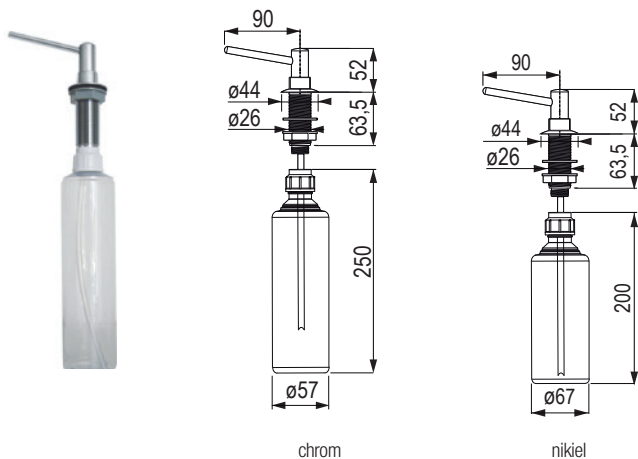

Dozownik na płyn do mycia naczyń Basic 500 ml

kod	kolor
44108	chrom
279773	butelka zastępcza

- napełnianie detergientem od góry