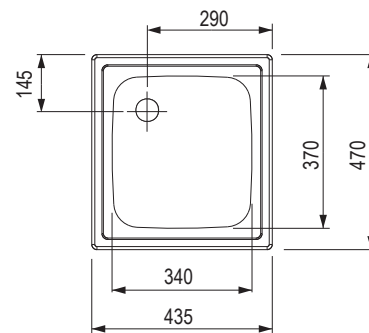

BLANCO**zlewozmywaki ze stali nierdzewnej, bez ociekacza****TOP EE 3×4**

- wycięcie w blacie: 312 × 452 mm, R15

kod	kolor
199786	naturalny połysk

TOP EE 4×4

- wycięcie w blacie: 417 × 452 mm, R15

kod	kolor
199785	naturalny połysk