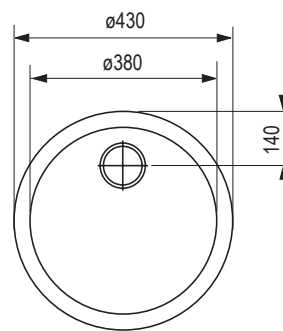

RAN 610-38 3 1/2"

kod

265428

Wymiary: ø 430 mm

- wycięcie w blacie: ø 414 mm
- komora: ø 380 mm
- głębokość zlewozmywaka: 180 mm

Aksesoria

207681 część do syfonu oszczędzającego miejsce