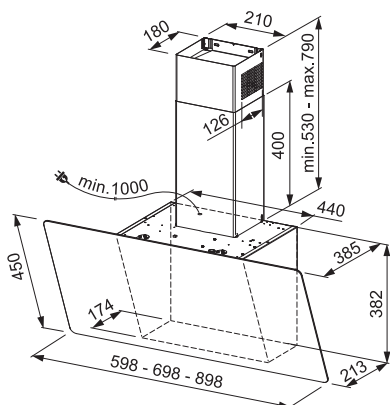

Okap kominowy – Vertical Evo FPJ 615/915 V BK A

kod	szerokość montażowa (mm)	kolor
268441	600	czarne szkło
268449	900	

- wydajność: 600 m³/h
- liczba biegów: 3
- sterowanie: dotykowe
- oświetlenie: LED 2× 1 W, 4000 K
- waga: 14 kg
- klasa energetyczna (E): C
- maks. poziom hałasu 63 dB (A)

Akcesoria

43209	filtr zapachowy UF 05
335042	filtr zapachowy UF 11 długotrwały
F00138	średnica zaworu zwrotnego 120 mm
F00113	średnica zaworu zwrotnego 150 mm