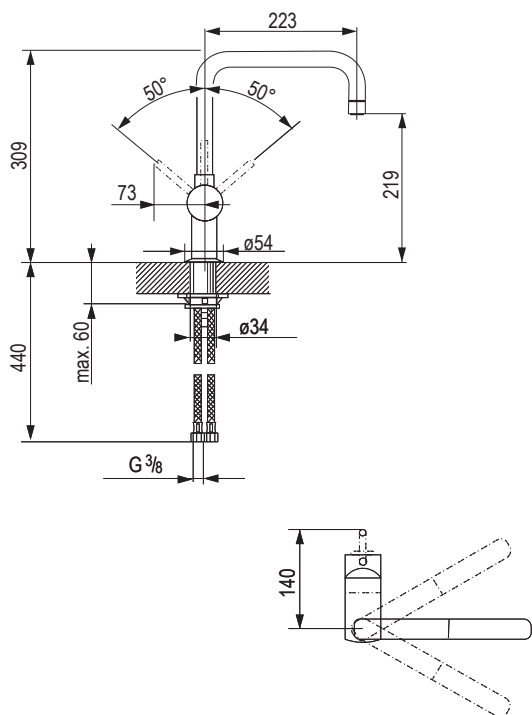

baterie ze stali nierdzewnej Grohe

VENTO wylewka U

kod	kod Grohe	kolor
479445	30429000	chrom błyszczący
479446	30429DC0	Supersteel