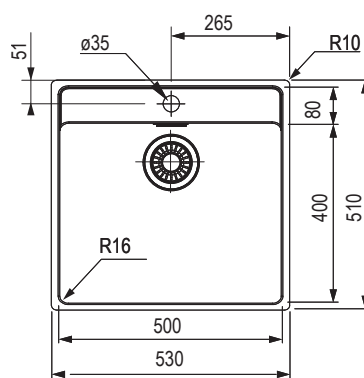

MRX 210/610 - 50TL