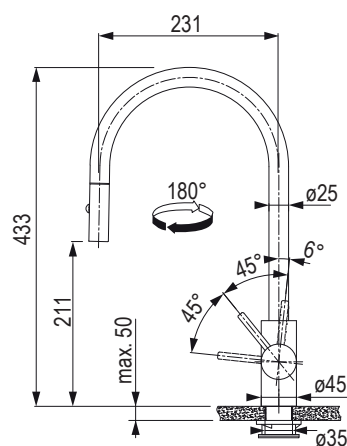

FC 0045

stal nierdzewna	stal nierdzewna czarny	stal nierdzewna złoty	stal nierdzewna miedziana	stal nierdzewna antracyt
463156	463157	463154	463155	461053

- dźwigniowa
- ciśnieniowa
- wysuwana wylewka z funkcją prysznica
- węże 45 cm
- nie nadaje się do montażu w zlewach ze stali nierdzewnej