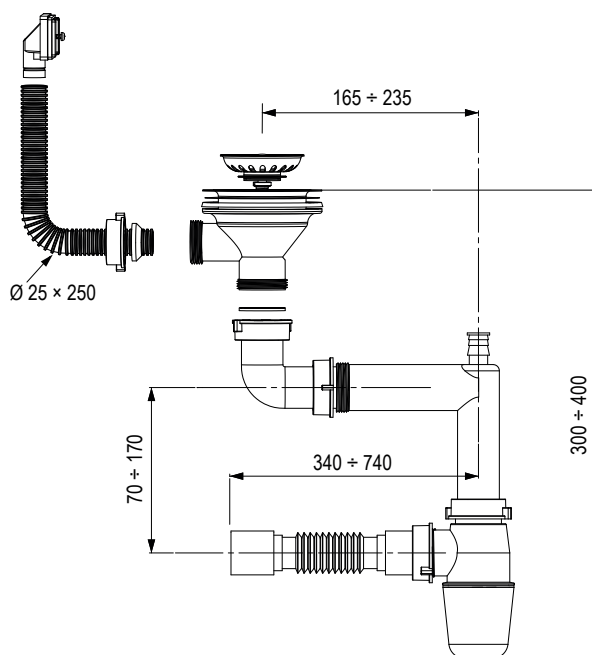

Wymiary: 506 x 506 mm

- wycięcie w blacie: 492 x 492 mm
- głębokość zlewozmywaka: 170 mm

- grubość: 0,7 mm
- zlewozmywak: 400 x 350 mm

Akcesoria – do zlewozmywaków ze stali nierdzewnej S1

kod	opis
482705	syfon oszczędzający miejsce

zlewozmywaki

Przegląd symboli zlewozmywaków i baterii

montaż
górnym

montaż
dolnym

montaż
na równi z blatem

zawiera
syfon

nie zawiera
syfonu

prysznic