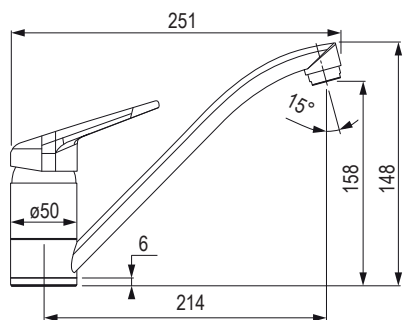

baterie

FC 9541

chrom

315727

onyks

315730

kaszmir

318542

sahara

315732

beż piaskowy

315731

czarny matowy

477893

biały polarny

315729

szary kamień

315733

- dźwigniowa
- ciśnieniowa
- węże 45 cm