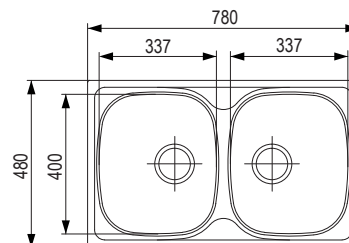

- Wymiary:** 652 × 503 mm
- wycięcie w blacie: 638 × 489 mm
 - głębokość zlewozmywaka: 175 mm
 - grubość: 0,7 mm

Nisa

kod	opis
505998	montaż górny

- Wymiary:** 780 × 480 mm
- wycięcie w blacie: 762 × 462 mm
 - komora: 350 × 400 mm
 - głębokość zlewozmywaka: 180 mm
 - grubość: 0,7 mm

Mohan

kod	opis
502486	montaż górny

- Wymiary:** 860 × 500 mm
- wycięcie w blacie: 846 × 486 mm
 - komora: 410 × 410 mm
 - głębokość zlewozmywaka: 175 mm
 - grubość: 0,6 mm

15.21 www.demos-trade.com

Welland

kod	opis
506000	montaż górny

- Wymiary:** 780 × 480 mm
- wycięcie w blacie: 762 × 462 mm
 - komora: 2 × 337 × 400 mm
 - głębokość zlewozmywaka: 175 mm
 - grubość: 0,7 mm

StrongSinks S1 zlewozmywaki ze stali nierdzewnej tłoczone, bez ociekacza

Wymiary: 506 x 506 mm

- wycięcie w blacie: 492 x 492 mm
- głębokość zlewozmywaka: 170 mm

- grubość: 0,7 mm
- zlewozmywak: 400 x 350 mm

Akcesoria – do zlewozmywaków ze stali nierdzewnej S1

kod	opis
482705	syfon oszczędzający miejsce