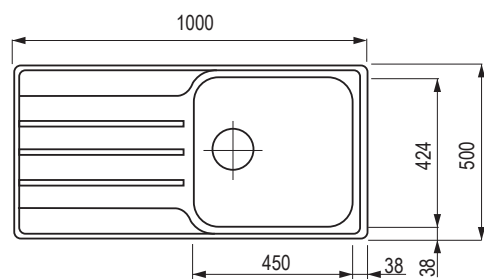

zlewozmywaki ze stali nierdzewnej, z ociekaczem

BLANCO

Lemis XL 6 S-IF

- Wymiary: 1000 × 500
- wycięcie w blacie: 980 × 480 mm

- komora: 450 × 424 mm
- głębokość: 205 mm

kod	kolor
358357	szczotkowany

- do zlewozmywaka dołączona jest armatura odpływowa z syfonem oszczędzającym miejsce, zawór ze sitkiem 3 1/2 1/2, obsługa bez zaworu mimosrodowego