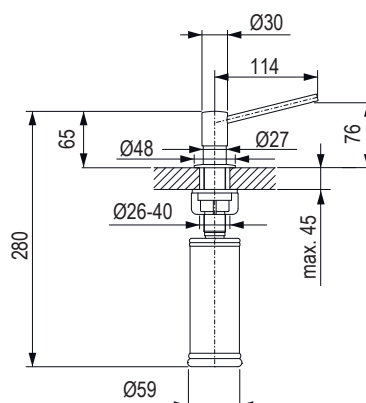

Dozownik na płyn do mycia naczyń Torre

chrom	imitacja stali nierdzewnej	szczołkowana stal nierdzewna
202313	202314	289494
PVD steel/imitacja stali nierdzewnej	satynowe złota	
477605	477549	

- pojemność pojemnika 300 ml

Nakładka na odpływ

kód	popis
212303	zaślepka otworu baterii

- elegancka nakładka na odpływ
- zapobiega rozpryskiwaniu wody
- do wszystkich zlewozmywaków z otworem odpływowym 3 1/2"
- nie można używać z sitkami InFino