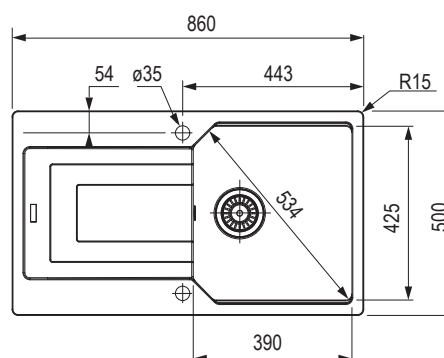

zlewozmywaki Fr granite z ociekaczem

UBG 611-62

onyks

384435

szary kamień

384437

kaszmir

384442

biały polarny

384438

czarny matowy

462926

beż piaskowy

384441

Wymiary: 620 × 500 mm
• 600 × 480 mm
(promień zaokrąglenia 15 mm)

- komora: 350 × 425 mm
- głębokość: 220 mm

Akcesoria

335070	zawór obrotowy sitkowy 3 1/2" kwadratowy przycisk (chrom)
384553	podkładka dystansowa do dozownika lub obrotowego zaworu sitkowego
420831	deska kuchenna drewno egzotyczne Bambus

UBG 611-86

onyks

384444

szary kamień

384446

kaszmir

384451

biały polarny

384447

czarny matowy

462927

sahara

384449

beż piaskowy

384450

Wymiary: 860 × 500 mm
• wycięcie w blacie: według szablonu
• 840 × 480 mm,
(promień zaokrąglenia 15 mm)

- zlewozmywak 390 × 425 mm
- głębokość: 220 mm

Akcesoria

335070	zawór obrotowy sitkowy 3 1/2" kwadratowy przycisk (chrom)
384553	podkładka dystansowa do dozownika lub obrotowego zaworu sitkowego
420831	deska kuchenna drewno egzotyczne Bambus