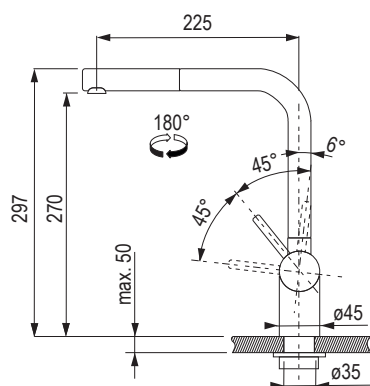

baterie

FC 3791 ATLAS NEO

stal
nierdzewna

384485

stal nierdzewna
czarny

461421

stal nierdzewna
złoty

463162

stal nierdzewna
miedziana

463163

stal nierdzewna
antracyt

463164

- nie nadaje się do montażu w zlewach ze stali nierdzewnej
- dźwigniowa
- ciśnieniowa
- z wysuwaną końcówką wyposażoną w perlator
- węże 45 cm