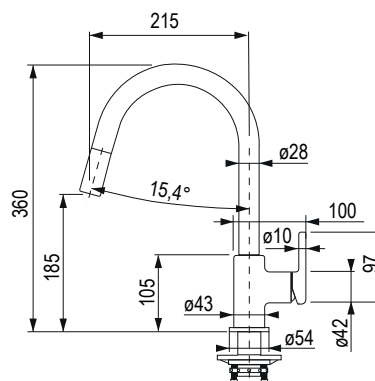

FC 6051 LINA

onyks	czarny matowy	kaszmir	sahara
463142	463112	463148	463146
beż piaskowy	biały polarny	szary kamień	
463147	463145	463144	

- dźwigniowa
- ciśnieniowa
- wysuwana wylewka z perlatoorem
- węże 45 cm