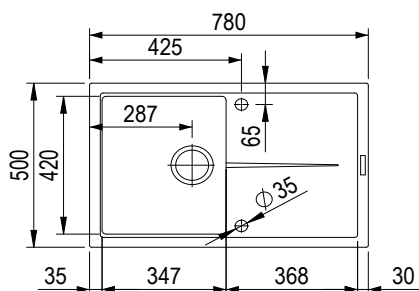

StrongSinks S3 – zlewozmywaki granitowe z ociekaczem

Labe 780