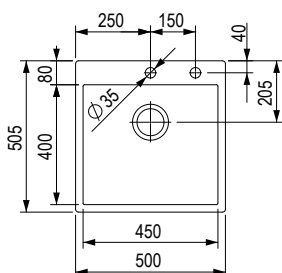

Wymiar: 784 × 510 mm

- wycięcie w blacie: 776 x 502,5 mm
- głębokość zlewozmywaka: 235 mm
- grubość: 1 mm

Dnipro

❗ W zestawie znajduje się syfon oszczędzający miejsce z zaworem mimośrodowym i zaślepką otworu pod baterię.

kod	opis
482141	865 × 505 mm z zaworem mimośrodowym, montaż górny / dolny/na równi z blatem

Wymiar: 865 × 505 mm

- wycięcie w blacie: 536 x 491 mm
- głębokość zlewozmywaka: 203 mm
- grubość: 1,2 mm

StrongSinks S3 – zlewozmywaki ze stali nierdzewnej, spawane, bez ociekacza

Duna 500

i W zestawie syfon oszczędzający miejsce z zaworem mimośrodowym i zaślepką otworu pod baterię.

kod	opis
482140	montaż górny / na równi z blatem

Wymiar: 500 × 505 mm

- wycięcie w blacie: 486 × 491 mm
- głębokość zlewozmywaka: 203 mm
- grubość: 1,2 mm