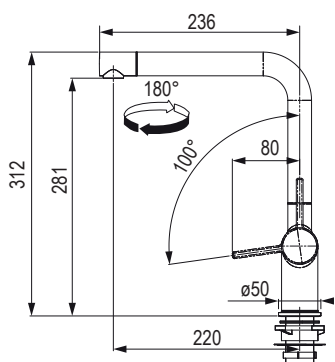

FN 6110

chrom	biały matowy	czarny matowy	kaszmir	sahara
477881	477888	477887	477886	477885
onyks	biały polarny	szary kamień		
477882	477884	477883		

- dźwigniowa
- ciśnieniowa
- wysuwana wylewka z przysznice
- węże 55 cm
- wyciągana wylewka z perlatoem, regulacja przysznice/strumień