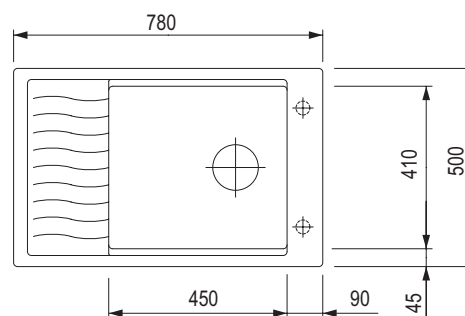

Elon XL 6S z kratką ociekową, bez korka automatycznego

antracyt

380615

szarość skały

380616

aluminium

380617

biały

380619

tartufo

380622

kawowy

380624

Wymiary: 780 × 500 mm

• wycięcie w blacie: 760 × 480 mm

• komora: 450 × 410 mm

• głębokość: 190 mm

• częścią opakowania zlewozmywaka jest kratka ociekowa ze stali nierdzewnej, armatura odpływowa z syfonem oszczędzającym miejsce, zawór 3 1/2" z rurką sitową, zawór odpływowy 3 1/2", zawór odpływowy 3 1/2" ze sitkiem InFino

Akcesoria

289503	drewniana deska do krojenia
358349	wkład ociekowy narożny
263539	kosz na naczynia
263644	ociekacz