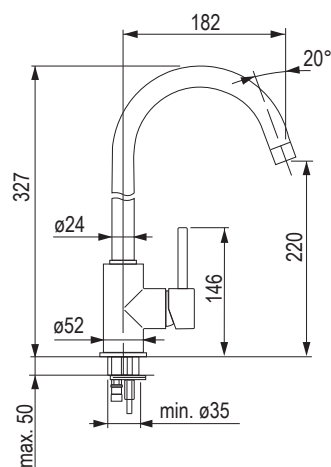

Mida

antracyt	szary wulkan	aluminium	biały
202094	498181	202089	202090

kawowy	czarny	chrom
202095	402523	202085

- wysokociśnieniowa bateria
- większy promień działania dzięki ruchomej wylewce 360°
- wkład Blanco z uszczelką ceramiczną