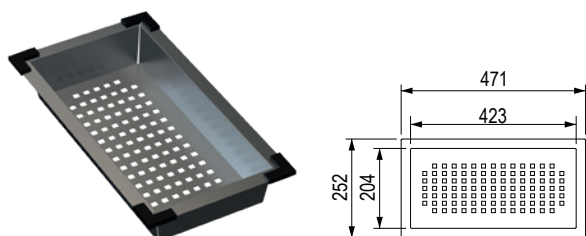

Hron 530

❗ W zestawie syfon oszczędzający miejsce.

czarny	szary	brązowy	biały
491384	491398	491407	491415

Wymiary: 530 × 460 mm

- wycięcie w blacie do montażu od góry: 520 × 444 mm
- wycięcie w blacie do montażu od spodu: 500 × 400 mm
- komora: 500 × 400 mm
- głębokość: 200 mm

Akcesoria

492721	wkład ociekowy ze stali nierdzewnej
491388	rollmata 440 × 270 mm

Wkład ociekowy

kod	opis
491385	stal nierdzewna 471 × 252 × 75 mm

Wkład ociekowy

kod	opis
491386	stal nierdzewna 461 × 252 × 75 mm