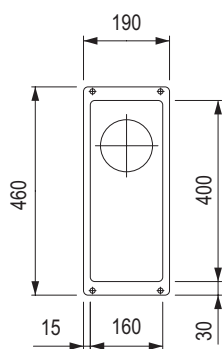

Silgranit, bez ociekacza seria Subline U

BLANCO

160-U1 bez korka

antracyt

358566

szarość skały

358567

aluminium

358568

biały

358570

tartufo

358574

kawowy

358576

- przy montażu dodatkowego zlewozmywaka zaleca się połączyć drugi zlew z zaworem odpowietrzającym nr art.225 616
- wymiary szafki: 300 × 130 mm
- głębokość 130 mm
- armatura odpływowo-przelewowa z syfonem oszczędzającym miejsce, 3 1/2" InFino®
- pasująca armatura jest częścią zlewozmywaków, aby połączyć 2 zlewozmywaki należy dokupić element łączący 314077
- zawór z sitkiem, zestaw mocujący (elementy uszczelniające) z syfonem, zawór 3 1/2"

Akcesoria

358350	zestaw TOP Schienen 400
233128	drewniana deska do krojenia
202432	deska do krojenia szklana
210674	wkład ociekowy ze stali nierdzewnej