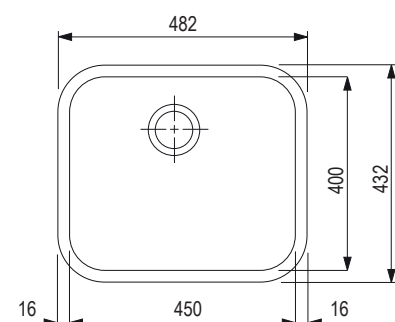

zlewozmywaki ze stali nierdzewnej
bez ociekacza

GAX 110-45

kod

208067

Wymiary: 482 × 432 mm

- wycięcie w blacie: według szablonu
- komora: 450 × 400 mm
- głębokość: 190 mm