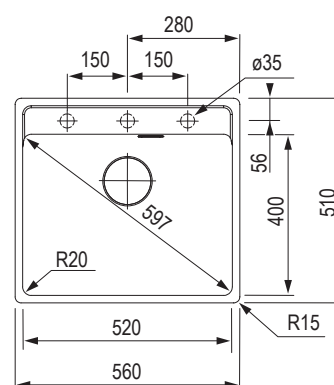

MRG 610-52 RTL

onyks	szary kamień	sahara	czarny matowy
473293	473295	473294	473296
kaszmir	biały led		
473292	473291		

Wymiary: 560 × 510 mm

- wycięcie w blacie: 540 × 498 mm
- komora: 520 × 400 mm
- głębokość: 200 mm

Akcesoria

F00335	zawór obrotowy sitkowy 3 1/2"
207835	rollmata