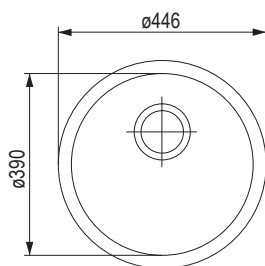

StrongSinks S1 zlewozmywaki ze stali nierdzewnej tłoczone, bez ociekacza

Ondava