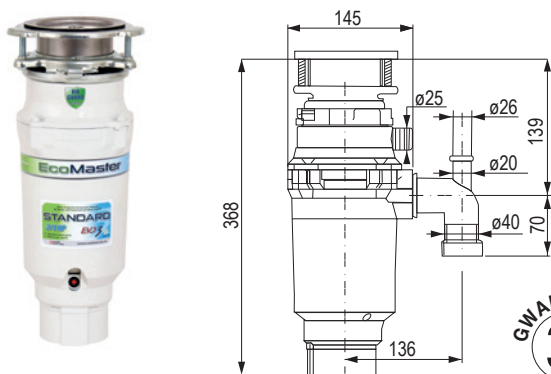

EcoMaster Standard EVO3 dla gospodarstw domowych

GWARANCJA
3
LATA

kod	opis
337729	3/4 HP (550 W)

- odpowiedni do wszystkich zwykłych gospodarstw domowych i tam, gdzie jest wystarczająca przestrzeń pod zlewem
- wszystkie elementy rozdrabniające są wykonane ze stali nierdzewnej, wystarczającą moc silnika

DANE TECHNICZNE:

- obroty: 2700 obr / min
- moment obrotowy: 1,8 Nm
- pojemność komory: 1,48 l
- segmenty zgniatania: stal nierdzewna, wzmocnione kulaki
- waga: 5 kg