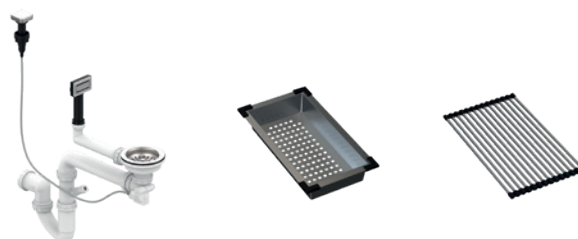

StrongSinks S3 – zlewozmywaki granitowe z ociekaczem

Labe 780

❗ W zestawie syfon oszczędzający miejsce.

czarny	szary	brązowy	biały
491379	491393	491401	491410

Wymiary: 780 × 500 mm

- wycięcie w blacie: 760 × 480 mm
- komora: 347 × 420 mm
- głębokość: 205 mm