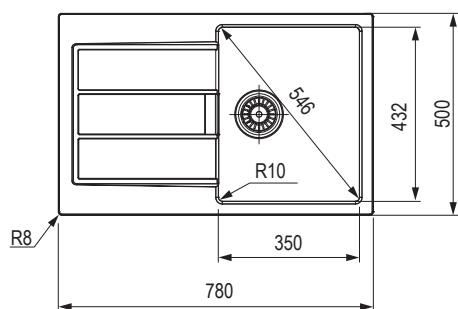

S2D 611-78

czarny	beżowy	biały	szary
406740	477829	406742	406741

Wymiary: 780 × 500 mm

- wycięcie w blacie: 764 × 484 mm
- komora: 350 × 432 mm

- głębokość: 200 mm
- Uwaga! Bez otworu na baterię (Otwór można wywiercić wiertłem bezpośrednio podczas montażu)

Aksesoria

207922	zawór obrotowy sitkowy stal nierdzewna
335070	zawór obrotowy sitkowy chrom
361038	wkład ociekowy szary plastik