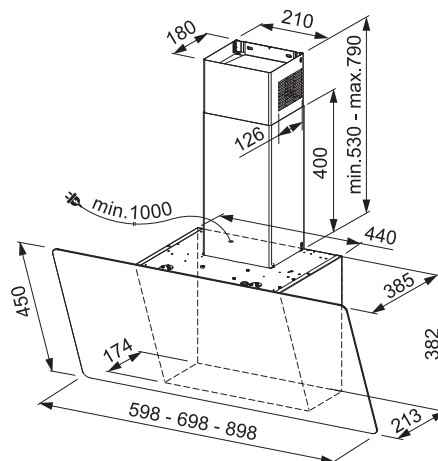

Okap kominowy – FPJ 625/705/925 V BK/SS

kod	szerokość montażowa (mm)	kolor
383930	600	czarny/stal nierdzewna
384528	700	czarny stal nierdzewna
384527	900	czarny/stal nierdzewna

- wydajność: 800 m³/h
- liczba biegów: 3¹⁾
- sterowanie: dotykowe
- oświetlenie: LED 2× 1 W, 4000 K
- waga: 14 kg
- klasa energetyczna (E): A+
- maks. poziom hałasu 69 dB (A)

¹⁾ bieg intensywny

Akcesoria

43209	filtr zapachowy UF 05 z węglem aktywnym
335042	filtr zapachowy o przedłużonej żywotności
F00138	zawór zwrotny o średnicy 120 mm
F00113	ZK 150 zawór zwrotny