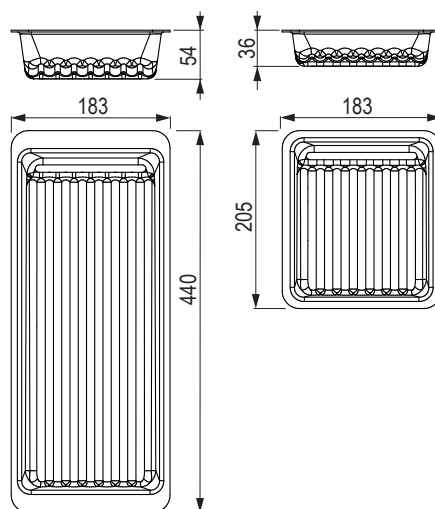

MRX 210/610 - 50TL

kod

361068

Wymiary: 530 × 510 mm

- wycięcie w blacie: według szablonu
- komora: 500 × 400 mm
- głębokość zlewozmywaka: 180 mm
- promień 16 mm

Akcesoria

361063	wkład ociekowy (stal nierdzewna)
335071	przesuwna taca ociekowa (stal nierdzewna/czarny plastik)
207835	rollmata (stal nierdzewna)

ociekacz AGO-Drain

kod	opis	kolor	wymiary (mm)
404388	ociekacze do naczyń do zlewozmywaka (2 szt.)	czarny	440 × 183 i 205 × 183

- zestaw dwóch ociekaczy do zlewu – do komory o wymiarach 399-420 mm
- większy ociekacz ma wymiary dł.=440, szer.=183 mm, gł.=54 mm a mniejszy dł.= 205, szer.=183 mm, gł.=36 mm