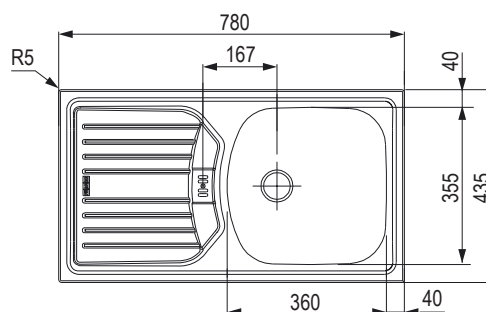

Wymiary: 580 × 510 mm

- wycięcie w blacie: 560 × 490
- komora: 340 × 355 mm
- głębokość: 145 mm

Akcesoria

207681	część do syfonu oszczędzającego miejsce
207934	zawór sitkowy 6/4"

ETN 614 NOVA

kod	opis
128733	bez otworu na baterię
44224	ociekacz po prawej stronie
46186	ociekacz po lewej stronie