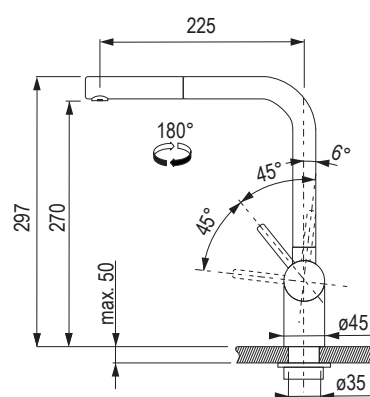

FC 3834 ATLAS NEO

stal
nierdzewna

384484

stal nierdzewna
czarny

463161

stal nierdzewna
złoty

463158

stal nierdzewna
miedziana

463159

stal nierdzewna
antracyt

463160

- nie nadaje się do montażu w zlewach ze stali nierdzewnej
- dźwigniowa
- ciśnieniowa
- z wysuwaną końcówką wyposażoną w perlator
- węże 45 cm