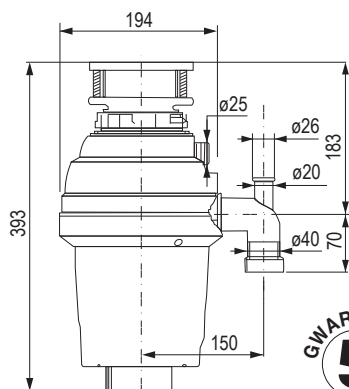

Młynek EcoMaster LCD EVO3 dla obiektów gastronomicznych

GWARANCJA
5
LAT

kod	opis
337734	1 HP (750 W)

- dla obiektów komercyjnych z ilościami 200-300 dań na godzinę
- kuchnie, restauracje, szkoły, szpitale, domy opieki, domy dziecka, stołówki

DANE TECHNICZNE:

- obroty: 2800 obr / min
- moment obrotowy: 2 Nm
- pojemność komory: 1,9 l
- segmenty zgniatania: stal nierdzewna, wzmocnione kutaki
- waga: 5,7 kg

Przełącznik do młynków EcoMaster

kod	kolor
367540	matowa stal nierdzewna
500886	chrom błyszczący
500888	czarny matowy
500889	biały matowy

- służy jako element do włączenia młynka (podłączenie bezpośrednie do młynka)
- standardowo umieszcza-ny na powierzchni zlewu,
- tak samo jak w wypadku baterii (otwór 35 mm)
- zastosowanie możliwe również bez sterownika (za pomocą wtyczki elektrycznej i wyłącznika

Syfon do młynków EcoMaster