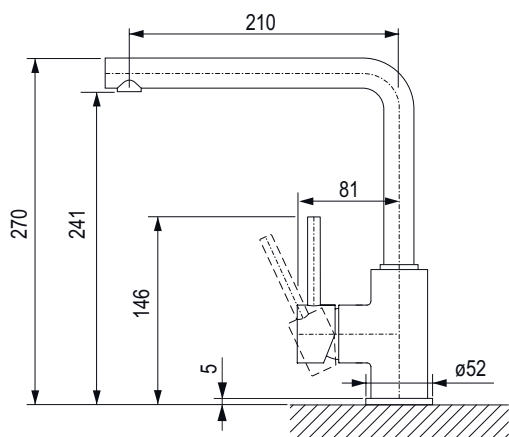

Mila i Mila-S

kod	opis	kolor
202087	Mila – bez prysznica	chrom
233179	Mila-S – z prysznicem	chrom

- chromowana bateria ciśnieniowa
- w modelu MILA-S wysuwany prysznic
- większy promień działania dzięki obrotowemu ramieniu 360°
- wkład Blanco z uszczelką ceramiczną