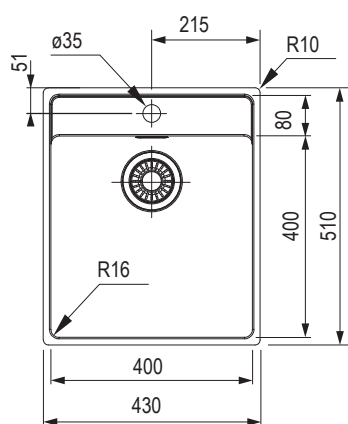

- wycięcie w blacie: ø 414 mm
- komora: ø 380 mm
- głębokość zlewozmywaka: 180 mm

Aksesoria

207681 część do syfonu oszczędzającego miejsce

zlewozmywaki ze stali nierdzewnej tłoczone, bez ociekacza

MRX 210/610 - 40TL