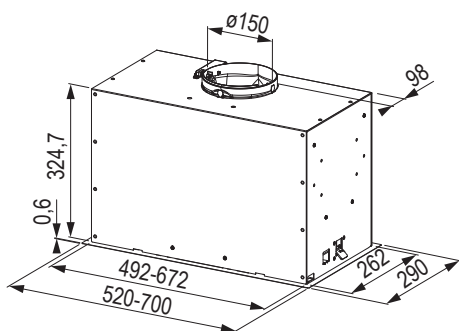

FBFE BK MATT A52 czarny matowy

kod	szerokość montażowa (mm)	kolor
477906	520	czarny matowy

- wydajność: 280/540/620 m³/h (na min., maks. i intensywny bieg)
- liczba biegów: 3
- sterowanie: przyciskowe
- oświetlenie: taśma LED 1 × 6 W, 3000 K
- waga: 9 kg
- klasa energetyczna (E): B
- max. poziom hałasu 67 dB (A)
- obudowa ze stali nierdzewnej
- przeznaczony do zabudowy

Akcesoria

43209	filtr zapachowy UF 05
335042	filtr zapachowy UF 11 długotrwały
F00138	średnica zaworu zwrotnego 120 mm
F00113	średnica zaworu zwrotnego 150 mm