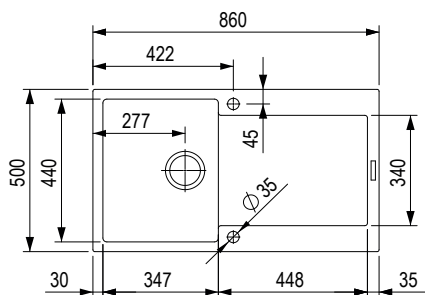

StrongSinks S3 – zlewozmywaki granitowe z ociekaczem

Zala 860