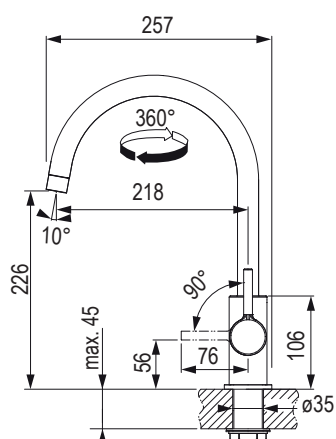

FS 3228 LINA

chrom

499577

- dźwigniowa
- ciśnieniowa
- węże 45 cm