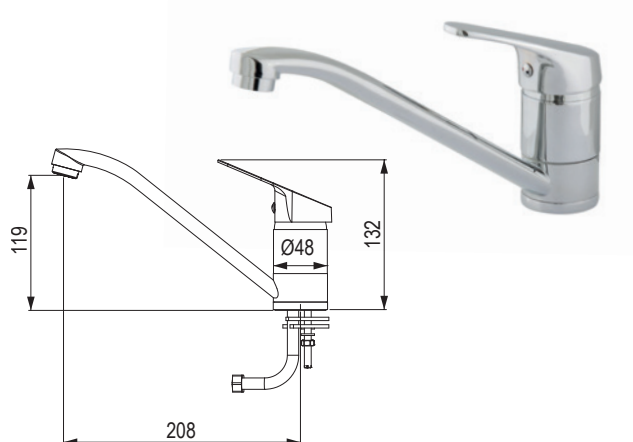

Zajas

kod	opis	kolor
496350	do mniejszych zlewozmywaków	chrom błyszczący

Typ baterii:

- bez prysznicza
- dźwigniowa
- ciśnieniowa
- zakres obrotu 360°

Zawartość opakowania:

- bateria zlewozmywakowa
- węże przyłączeniowe
- pakiet montażowy
- instrukcja montażu