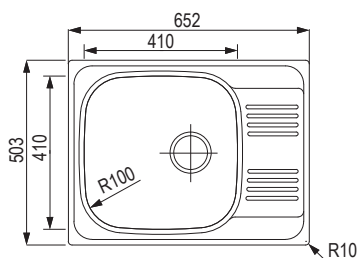

Zawartość opakowania:

- bateria zlewozmywakowa
- węże przyłączeniowe
- pakiet montażowy
- instrukcja montażu

zlewozmywaki ze stali nierdzewnej StrongSinks S1, tłoczone, z ociekaczem i bez ociekacza

Odra

kod	opis
506001	montaż górny

- Wymiary:** 652 × 503 mm
- wycięcie w blacie: 638 × 489 mm
 - głębokość zlewozmywaka: 175 mm
 - grubość: 0,7 mm

Nisa

kod	opis
505998	montaż górny

- Wymiary:** 780 × 480 mm
- wycięcie w blacie: 762 × 462 mm
 - komora: 350 × 400 mm
 - głębokość zlewozmywaka: 180 mm
 - grubość: 0,7 mm