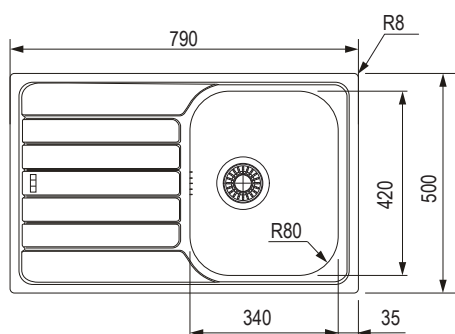

zlewozmywaki ze stali nierdzewnej spawane i tłoczone, z ociekaczem

SKN 611-79

kod	opis
411370	bez otworu na baterię
411372	ociekacz po lewej stronie
411373	ociekacz po prawej stronie

Wymiary: 790 × 500 mm

- wycięcie w blacie: 770 × 480 mm
- komora: 340 × 420 mm
- głębokość: 160 mm

Akcesoria

207917	zawór obrotowy siatkowy 3 1/2" (okrągły przycisk – chrom)