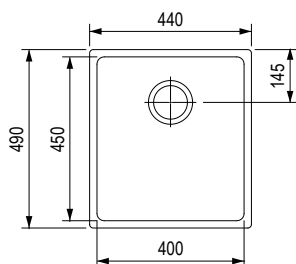

Wymiar: 784 × 510 mm

- wycięcie w blacie: 776 x 502,5 mm
- głębokość zlewozmywaka: 235 mm
- grubość: 1 mm

Dnipro

❗ W zestawie znajduje się syfon oszczędzający miejsce z zaworem mimośrodowym i zaślepką otworu pod baterię.

Duna 500

i W zestawie syfon oszczędzający miejsce z zaworem mimośrodowym i zaślepką otworu pod baterię.

kod	opis
482140	montaż górny / na równi z blatem

Wymiar: 500 × 505 mm

- wycięcie w blacie: 486 × 491 mm
- głębokość zlewozmywaka: 203 mm
- grubość: 1,2 mm

Duna 550

i W zestawie syfon oszczędzający miejsce z zaworem mimośrodowym i zaślepką otworu pod baterię.

kod	opis
482139	montaż górny / na równi z blatem

• **Wymiary:** 550 × 505 mm

- wycięcie w blacie: 536 × 491 mm
- głębokość zlewozmywaka: 203 mm
- grubość: 1,2 mm

StrongSinks S3 – zlewozmywaki ze stali nierdzewnej, spawane, bez ociekacza

Eden 440

❗ W zestawie syfon oszczędzający miejsce.

kod	opis
482145	montaż górny/dolny/na równi z blatem

Wymiar: 440 × 490 mm

- wycięcie w blacie do montażu od spodu: 396 x 446 mm
- głębokość zlewozmywaka: 215 mm
- grubość: 1 mm