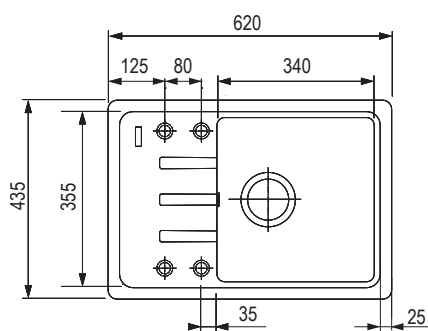

zlewozmywaki Fraganite z ociekaczem

BSG 611-62

onyks	szary kamień	kaszmir	biały polarny
284873	284875	318536	298116

czarny matowy	sahara	beż piaskowy
477824	284874	298117

Wymiary: 620 × 435 mm

- wycięcie w blacie: 600 × 415 mm
- promień zaokrąglenia 20 mm

komora: 340 × 355 mm

- głębokość: 200 mm

Akcesoria

F00335 zawór obrotowy sitkowy 3 1/2"