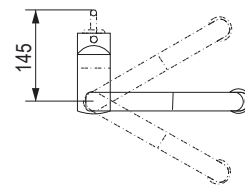

VENTO wylewka C z wysuwanym przysznicem

kod	kod Grohe	kolor
479455	30438000	chrom błyszczący
479456	30438DC0	Supersteel

- podwójny wysuwany przysznic
- przełącznik: perlator/ przysznic SpeedClean
- zintegrowany zawór zwrotny