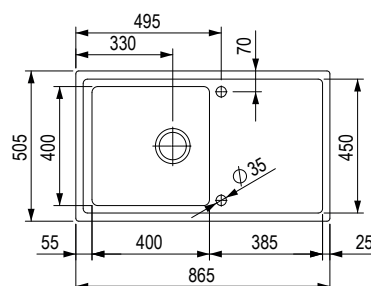

kod	opis
495506	syfon oszczędzający miejsce z zaworem mimośrodowym

StrongSinks S3 – zlewozmywaki ze stali nierdzewnej, spawane, z ociekaczem

Nida

❗ W zestawie syfon oszczędzający miejsce.

kod	opis
482143	784 × 510 mm, montaż górny / ociekacz po prawej stronie
482142	784 × 510 mm, montaż górny/ ociekacz po lewej stronie

Wymiar: 784 × 510 mm

- wycięcie w blacie: 776 x 502,5 mm
- głębokość zlewozmywaka: 235 mm
- grubość: 1 mm

Dnipro

❗ W zestawie znajduje się syfon oszczędzający miejsce z zaworem mimośrodowym i zaślepką otworu pod baterię.

kod	opis
482141	865 × 505 mm z zaworem mimośrodowym, montaż górny / dolny/na równi z blatem

Wymiar: 865 × 505 mm

- wycięcie w blacie: 536 x 491 mm
- głębokość zlewozmywaka: 203 mm
- grubość: 1,2 mm

StrongSinks S3 – zlewozmywaki ze stali nierdzewnej, spawane, bez ociekacza