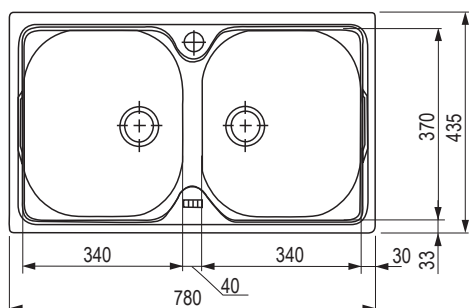

zlewozmywaki ze stali nierdzewnej spawane i tłoczone, bez ociekacza

CIN 620

kod

44003

Wymiary: 780 × 435 mm

- wycięcie w blacie: 760 × 415 mm
- komora: 2 × 340 × 370 mm
- głębokość zlewozmywaka: 150 mm
- otwór na baterię: $\varnothing$ 35 mm