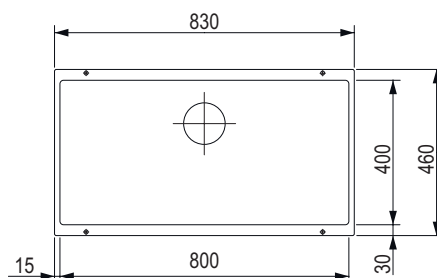

800-U bez korka

358393

358394

358395

358397

358400

358402

- wymiary szafki: 900 × 220 mm
- głębokość: 220 mm
- armatura odpływowo-przelewową z syfonem oszczędzającym miejsce, 3 1/2" InFino®
- zawór z sitkiem, zestaw mocujący (elementy uszczelniające) z syfonem, zawór 3 1/2"
- pasująca armatura jest częścią zlewozmywaków, aby połączyć 2 zlewozmywaki należy dokupić element łączący 314077

Akcesoria

358350	zestaw TOP Schienen 400
233128	drewniana deska do krojenia
202432	deska do krojenia szklana
210674	wkład ociekowy ze stali nierdzewnej