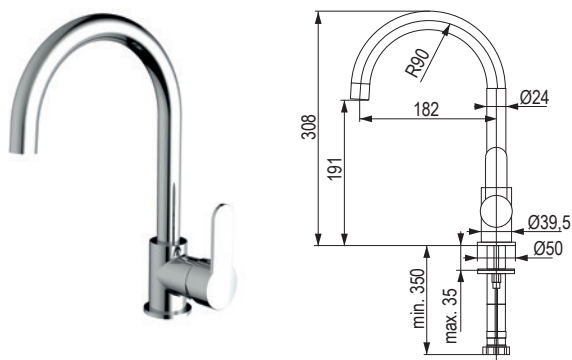

Seina

kod	opis	kolor
496351	do mniejszych zlewozmywaków kompaktowych	chrom błyszczący

Typ baterii:

- dźwigniowa
- ciśnieniowa
- zakres obrotu 360°
- dźwignia z boku - bateria w kształcie litery U

Zawartość opakowania:

- bateria zlewozmywakowa
- węże przyłączeniowe
- pakiet montażowy
- instrukcja montażu