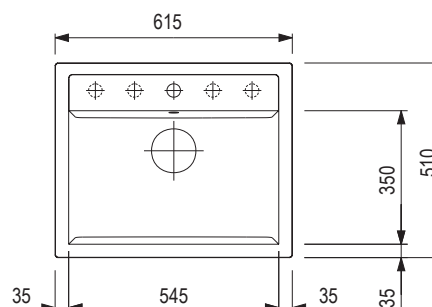

Dalago 6 z mimośrodem

antracyt	szarość skały	aluminium	biały
200360	200363	200355	200356
tartufo	czarny		
200359	402532		

- **Wymiary:** 615 × 510 mm
- wycięcie w blacie: 595 × 490 mm

- komora: 545 × 350 mm
- głębokość: 190 mm

- do zlewu dołączona jest armatura odpływowa z syfonem oszczędzającym miejsce, zawór 3 1/2", korek automatyczny z odpływem
- wsporniki do montażu dolnego są dostępne osobno na zamówienie

Akcesoria

289503	drewniana deska do krojenia
358349	wkład ociekowy narożny
263539	kosz na naczynia
263644	ociekacz