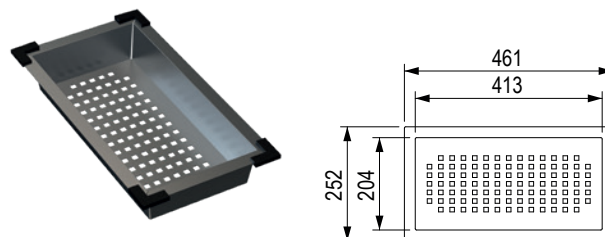

Hron 530

❗ W zestawie syfon oszczędzający miejsce.

czarny	szary	brązowy	biały
491384	491398	491407	491415

Wymiary: 530 × 460 mm

- wycięcie w blacie do montażu od góry: 520 × 444 mm
- wycięcie w blacie do montażu od spodu: 500 × 400 mm
- komora: 500 × 400 mm
- głębokość: 200 mm

Akcesoria

492721	wkład ociekowy ze stali nierdzewnej
491388	rollmata 440 × 270 mm

Wkład ociekowy

kod	opis
491385	stal nierdzewna 471 × 252 × 75 mm

Wkład ociekowy

kod	opis
491386	stal nierdzewna 461 × 252 × 75 mm

Wkład ociekowy

kod	opis
492721	stal nierdzewna 431 × 252 × 75 mm

rollmata

kod	opis
491387	490 × 277 mm
491388	400 × 277 mm

Próbnik

kod	opis
505774	granit

Syfon do zlewozmywaka granitowego

kod	opis
492715	syfon oszczędzający miejsce