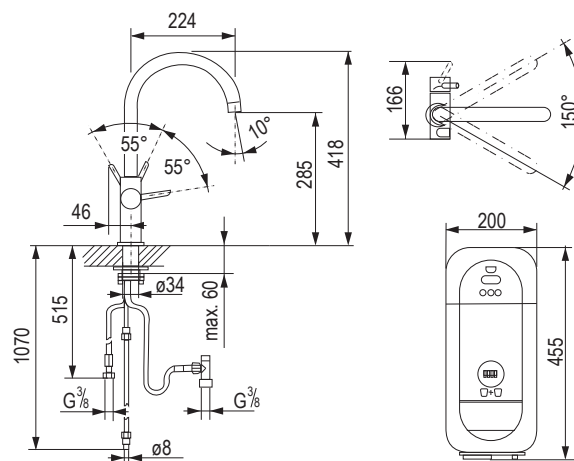

Zestaw startowy Blue Home

kod	kod Grohe	kolor
467044	31455KS1	velvet black – czarny
351162	31455001	chrom błyszcząca
409040	31455DC1	Supersteel

- Blue Home dźwigniowa bateria zlewozmywakowa z funkcją filtra
- oddzielne kanały dla wody przefiltrowanej i nieprzefiltrowanej
- woda niegazowana, lekko gazowana, gazowana
- kąt obrotu 150°
- jednostka chłodząca Blue Home dostarcza do 3 litrów schłodzonej wody na godzinę
- monitorowanie wydajności filtra i CO² za pomocą aplikacji GROHE Ondus
- Blue filtr rozmiar S