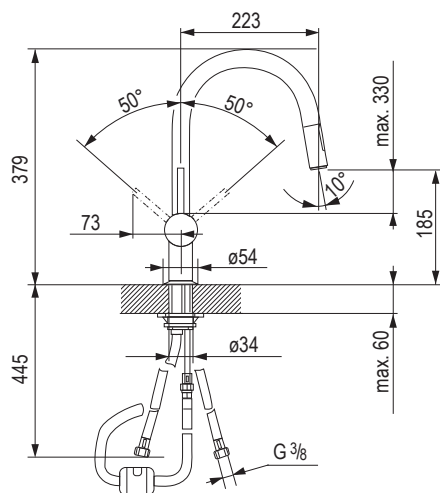

VENTO wylewka C z wysuwanym przysznicem

kod	kod Grohe	kolor
479455	30438000	chrom błyszczący
479456	30438DC0	Supersteel

- podwójny wysuwany przysznic
- przełącznik: perlator/ przysznic SpeedClean
- zintegrowany zawór zwrotny