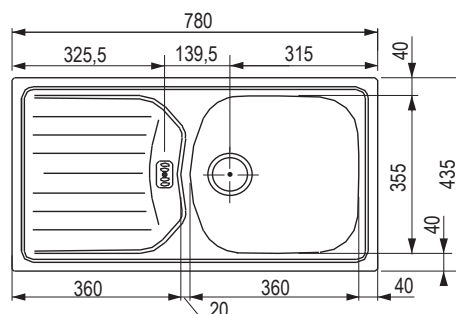

Wymiary: 635 × 500 mm

- wycięcie w blacie: 615 × 480 mm
- komora: 340 × 420 mm
- głębokość zlewozmywaka: 160 mm

Akcesoria

207917	zawór obrotowy siatkowy 3 1/2" (okrągły przycisk – chrom)
--------	---

zlewozmywaki ze stali nierdzewnej spawane i tłoczone, z ociekaczem

Wymiary: 790 × 500 mm

- wycięcie w blacie: 770 × 480 mm
- komora: 340 × 400 mm
- głębokość: 185 mm

Akcesoria

207917 zawór obrotowy siatkowy 3 1/2" (okrągły przycisk – chrom)

ETN 614 N Ethos 3 1/2"

kod	opis
F00058	bez otworu na baterię
F00176	ociekacz po prawej stronie
F00049	ociekacz po lewej stronie

Wymiary: 780 × 435 mm

- wycięcie w blacie: 760 × 415 mm
- komora: 360 × 355 mm
- głębokość zlewozmywaka: 140 mm

- szafka od 500 mm po modyfikacji (ze względu na odpływ) może być również używany w szafce o szerokości 450 mm