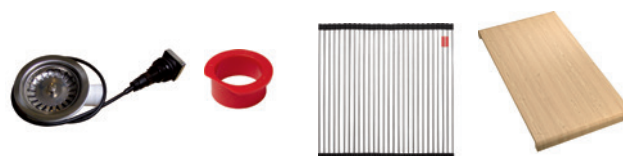

Akcesoria

335070	zawór obrotowy sitkowy 3 1/2" kwadratowy przycisk (chrom)
384553	podkładka dystansująca do montażu
207835	rollmata
420831	deska kuchenna drewno egzotyczne Bambus