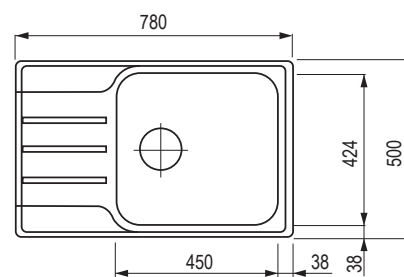

Lemis XL 6 S-IF Compact

- Wymiary: 780 × 500
- wycięcie w blacie: 760 × 480

- komora: 450 × 424 mm
- głębokość: 205 mm

kod	kolor
380793	szczotkowany

- do zlewozmywaka dołączona jest armatura odpływowa z syfonem oszczędzającym miejsce, zawór ze sitkiem 3 1/2 1/2, obsługa bez zaworu mimosrodowego