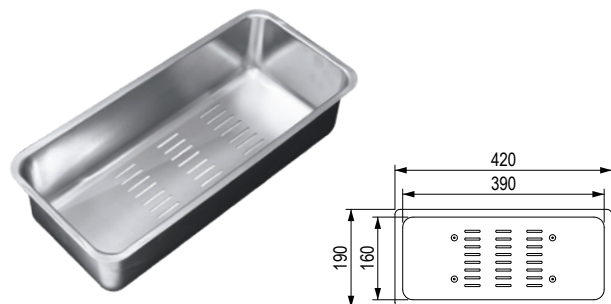

Wkład ociekowy

kod	opis
487891	stal nierdzewna, do zlewozmywaków 482141, 482142, 482143, 482144