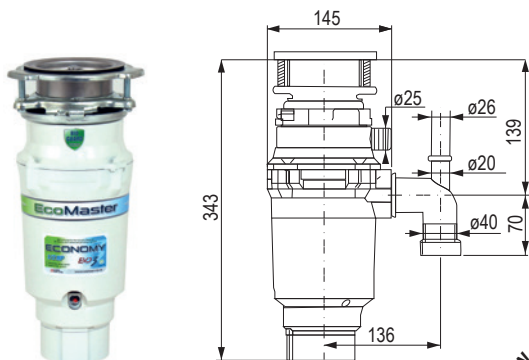

młynki do odpadów

EcoMaster Economy EVO3 dla małych gospodarstw domowych

GWARANCJA
2
LATA

kod	opis
354034	1/2 HP (375 W)

- przeznaczony dla mniejszych gospodarstw domowych lub dla miejsc, w których znajduje się niestandardowa i bardzo ograniczona przestrzeń instalacyjna
- wszystkie jego części kruszące są wykonane ze stali nierdzewnej
- dźwiękoszczelna osłona silnika

DANE TECHNICZNE:

- obroty: 2600 obr / min
- moment obrotowy: 1,5 Nm
- pojemność komory: 1,48 l
- segmenty zgniatania: stal nierdzewna, wzmocnione kulaki
- waga: 4,4 kg