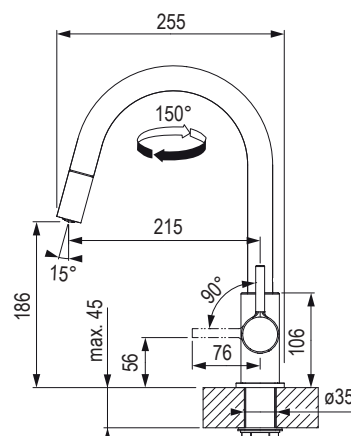

FS 3229 LINA

chrom

499578

- dźwigniowa
- ciśnieniowa
- węże 45 cm
- z wyciąganą wylewką z perlatoorem