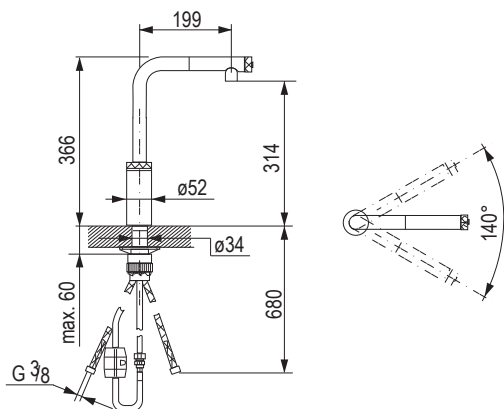

**Vento z technologią SmartControl
(spuszczanie wody za pomocą
przycisku)**

kod	kod Grohe	kolor
479459	30443000	chrom błyszczący
479460	30443DC0	Supersteel

- bateria bez klasycznej dźwigni, doskonale komponuje się z kuchniami bez uchwytów
- przycisk na głowicy prysznicowej do uruchamiania/zatrzymywania
- pokrętko na głowicy prysznicowej do regulacji przepływu wody
- regulacja temperatury wody za pomocą obracanego pierścienia na korpusie baterii
- wysuwany perlator
- odpływ obrotowy, kąt obrotu 140°, zabezpieczony przed przepływem zwrotnym
- QuickFix Plus szybka i łatwa instalacja, bez użycia narzędzi
- osobne kanały wodne – brak kontaktu wody z ołowiem i niklem