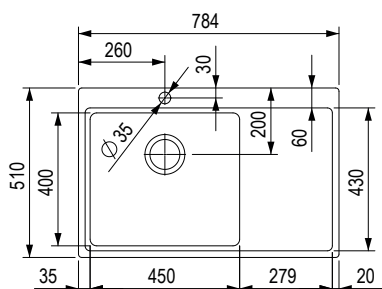

StrongSinks S3 – zlewozmywaki ze stali nierdzewnej, spawane, z ociekaczem

Nida

❗ W zestawie syfon oszczędzający miejsce.

kod	opis
482143	784 × 510 mm, montaż górny / ociekacz po prawej stronie
482142	784 × 510 mm, montaż górny/ ociekacz po lewej stronie

Wymiar: 784 × 510 mm

- wycięcie w blacie: 776 x 502,5 mm
- głębokość zlewozmywaka: 235 mm
- grubość: 1 mm