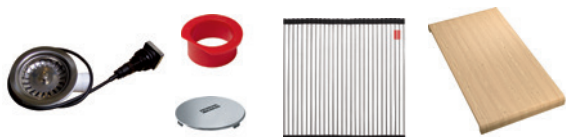

Wymiary: 780 × 500 mm

- wycięcie w blacie: 760 × 480 mm

- komora: 440 × 400 mm

- głębokość: 200 mm

Akcesoria

335070	zawór obrotowy sitkowy 3 1/2" kwadratowy przycisk (chrom)
384553	podkładka dystansująca do montażu
207835	rollmata
463204	osłona odpływu Ø113 mm, stal nierdzewna
420831	deska kuchenna drewno egzotyczne Bambus