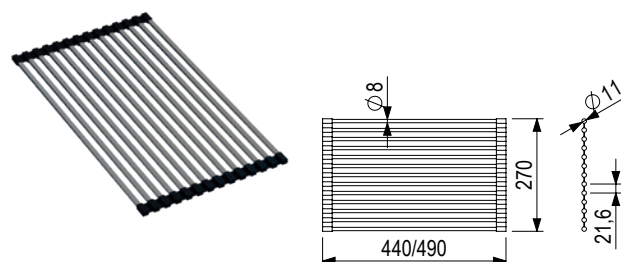

Akcesoria

492721	wkład ociekowy ze stali nierdzewnej
491388	rollmata 440 × 270 mm

Wkład ociekowy

kod	opis
491385	stal nierdzewna 471 × 252 × 75 mm

Wkład ociekowy

kod	opis
491386	stal nierdzewna 461 × 252 × 75 mm

Wkład ociekowy

kod	opis
492721	stal nierdzewna 431 × 252 × 75 mm

rollmata

kod	opis
491387	490 × 277 mm
491388	400 × 277 mm

Próbnik

kod	opis
505774	granit

Syfon do zlewozmywaka granitowego

kod	opis
492715	syfon oszczędzający miejsce