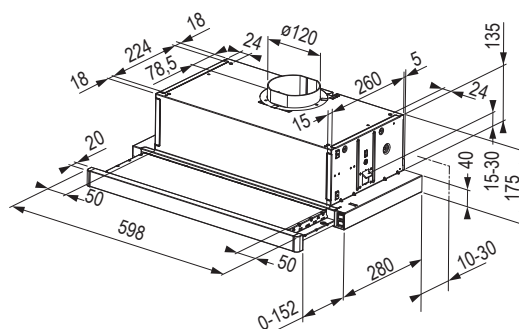

Teleskopik FTC 632L BK Czarny

kod	szerokość montażowa (mm)	kolor
463202	600	czarny

- wydajność: 310 m³/h
- liczba biegów: 3
- sterowanie: przełączniki suwakowe
- oświetlenie: LED 2× 4 W, 4000 K
- waga: 6 kg
- klasa energetyczna (E): D
- max. poziom hałasu 67 dB (A)
- przeznaczony do zabudowy

Akcesoria

379892	filtr zapachowy z węglem aktywnym, (zestaw 2 szt.)
329440	ZK 120 F zawór zwrotny