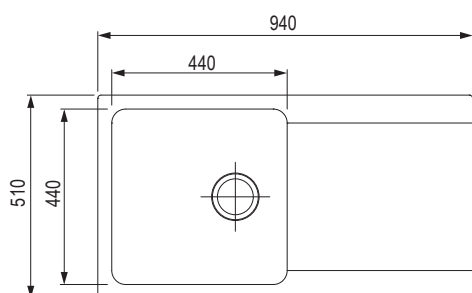

zlewozmywaki Tectonite® z ociekaczem

OID 611

czarny

213863

biały

214090

szary

290710

- **Wymiary:** 940 × 510 mm
- wycięcie w blacie: 920 × 490 mm
- komora: 440 × 440 mm
- głębokość: 190 mm

- zlewozmywak nie posiada otworu na baterię, można go wywiercić wiertłem bezpośrednio przy montażu

Akcesoria

F00335 zawór obrotowy sitkowy 3 1/2"