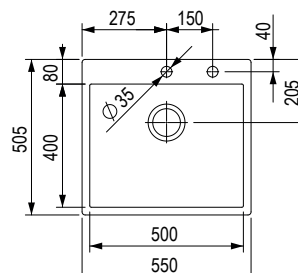

Wymiar: 784 × 510 mm

- wycięcie w blacie: 776 x 502,5 mm
- głębokość zlewozmywaka: 235 mm
- grubość: 1 mm

Dnipro

❗ W zestawie znajduje się syfon oszczędzający miejsce z zaworem mimośrodowym i zaślepką otworu pod baterię.

kod	opis
482141	865 × 505 mm z zaworem mimośrodowym, montaż górny / dolny/na równi z blatem

Wymiar: 865 × 505 mm

- wycięcie w blacie: 536 x 491 mm
- głębokość zlewozmywaka: 203 mm
- grubość: 1,2 mm

StrongSinks S3 – zlewozmywaki ze stali nierdzewnej, spawane, bez ociekacza

Duna 500

i W zestawie syfon oszczędzający miejsce z zaworem mimośrodowym i zaślepką otworu pod baterię.

kod	opis
482140	montaż górny / na równi z blatem

Wymiar: 500 × 505 mm

- wycięcie w blacie: 486 × 491 mm
- głębokość zlewozmywaka: 203 mm
- grubość: 1,2 mm

Duna 550

i W zestawie syfon oszczędzający miejsce z zaworem mimośrodowym i zaślepką otworu pod baterię.

kod	opis
482139	montaż górny / na równi z blatem

• **Wymiary:** 550 × 505 mm

- wycięcie w blacie: 536 × 491 mm
- głębokość zlewozmywaka: 203 mm
- grubość: 1,2 mm