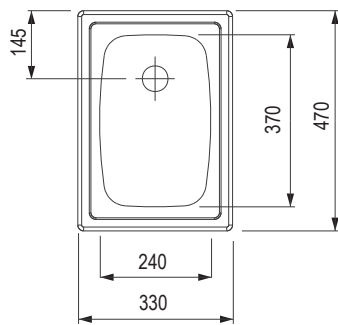

BLANCO**zlewozmywaki ze stali nierdzewnej, bez ociekacza****TOP EE 3×4**

- wycięcie w blacie: 312 × 452 mm, R15

kod	kolor
199786	naturalny połysk

TOP EE 4×4

- wycięcie w blacie: 417 × 452 mm, R15

kod	kolor
199785	naturalny połysk