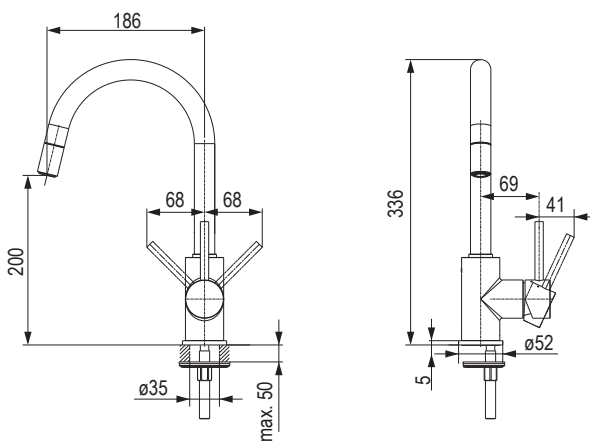

baterie

BLANCO

Mida-S

antracyt	szary wulkan	aluminium	biały	czarny Silgranit-look
289466	498183	289467	289468	415097

kawowy	czarny	chrom	czarny matowy
289472	415097	289464	477534

- wysokociśnieniowa bateria
- większy promień działania dzięki obrotowemu ramieniu 360°
- wysuwany prysznic