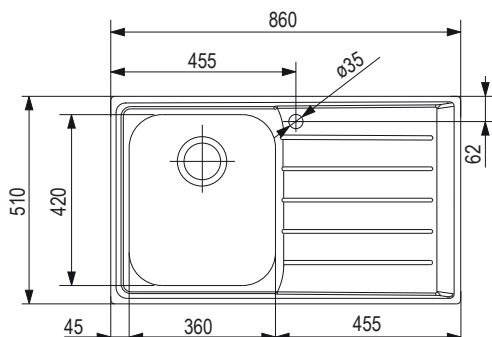

zlewozmywaki ze stali nierdzewnej spawane i tłoczone, z ociekaczem

NEX 611

❗ ten zlewozmywak jest spawany

kod	opis
207630	zawór 6/4" - ociekacz po prawej stronie
207631	zawór 3 1/2" - ociekacz po lewej stronie

Wymiary: 510 × 860 mm

- wycięcie w blacie: 840 × 490 mm
- komora: 360 × 420 mm
- głębokość zlewozmywaka: 200 mm

Akcesoria

207917	zawór obrotowy sitkowy 3 1/2"