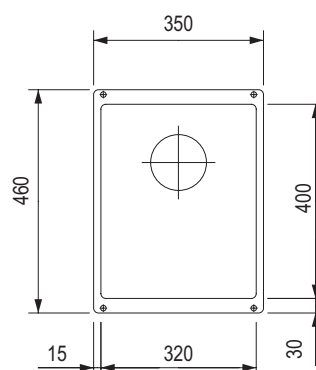

320-U bez korka

antracyt

358577

szarość skały

358578

aluminium

358579

biały

358581

tartufo

358585

kawowy

358586

- wymiary szafki: 400 × 190 mm
- głębokość 190 mm
- armatura odpływowo-przelewowa z syfonem oszczędzającym miejsce, 3 1/2" InFino®
- pasująca armatura jest częścią zlewozmywaków, aby połączyć 2 zlewozmywaki należy dokupić element łączący 314077
- zawór z sitkiem, zestaw mocujący (elementy uszczelniające) z syfonem, zawór 3 1/2"

Akcesoria

358350	zestaw TOP Schienen 400
233128	drewniana deska do krojenia
202432	deska do krojenia szklana
210674	wkład ociekowy ze stali nierdzewnej