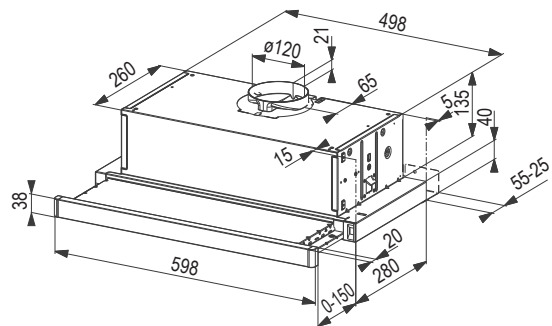

Telescopic FTC 632L GR/XS

kod	szerokość montażowa (mm)	kolor
379888	600	stal nierdzewna¹⁾

- wydajność: 310 m³/h
- liczba biegów: 3
- sterowanie: przełączniki suwakowe
- oświetlenie: LED 2× 4 W, 4000 K
- waga: 6 kg
- klasa energetyczna (E): D
- max. poziom hałasu 67 dB (A)
- przeznaczony do zabudowy

¹⁾ panel przedni

Akcesoria

379892	filtr zapachowy z węglem aktywnym, (zestaw 2 szt.)
329440	zawór zwrotny o średnicy 120 mm