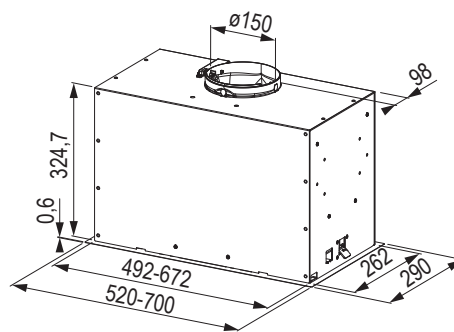

FBFE WH MATT A52 biały matowy

kod	szerokość montażowa (mm)	kolor
477908	520	biały matowy

- wydajność: 280/540/620 m³/h (na min., maks. i intensywny bieg)
- liczba biegów: 3
- sterowanie: przyciskowe
- oświetlenie: taśma LED 1 × 6 W, 3000 K
- waga: 9 kg
- klasa energetyczna (E): B
- max. poziom hałasu 67 dB (A)
- przeznaczony do zabudowy

Akcesoria

43209	filtr zapachowy UF 05
335042	filtr zapachowy UF 11 długotrwały
F00138	średnica zaworu zwrotnego 120 mm
F00113	średnica zaworu zwrotnego 150 mm