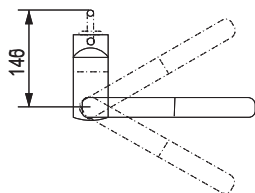

baterie ze stali nierdzewnej Grohe

VENTO wylewka U z wysuwanym perlatozem

kod	kod Grohe	kolor
479449	30435000	chrom błyszczący
479450	30435DC0	supersteel

- wysuwany perlator
- zintegrowany zawór zwrotny