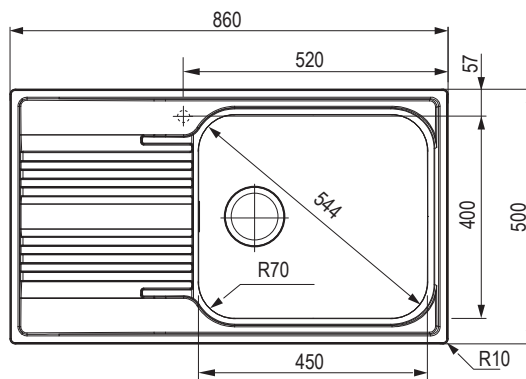

SRX 611-86 LB

kod	opis
284879	bez otworu na baterię
296065	ociekacz po prawej stronie
310985	ociekacz po lewej stronie

Wymiary: 860 × 500 mm

- wycięcie w blacie: 840 × 480 mm
- komora: 450 × 400 mm
- głębokość: 180 mm

Akcesoria

207917	zawór obrotowy siatkowy 3 1/2" (okrągły przycisk – chrom)