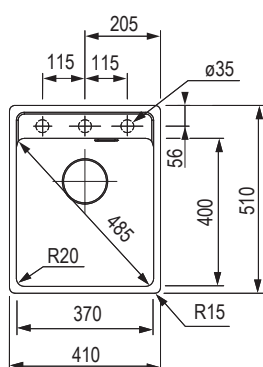

zlewozmywaki Fr granite bez ociekacza

MRG 610-37 RTL

onyks	szary kamień	kaszmir	sahara
473287	473289	473286	473288
czarny matowy	biały led		
473290	473285		

Wymiary: 410 × 510 mm

- wycięcie w blacie: 390 × 498 mm
- komora: 370 × 400 mm
- głębokość: 200 mm

Akcesoria

F00335	zawór obrotowy sitkowy 3 1/2"
207835	rollmata
420831	deska kuchenna drewno egzotyczne Bambus