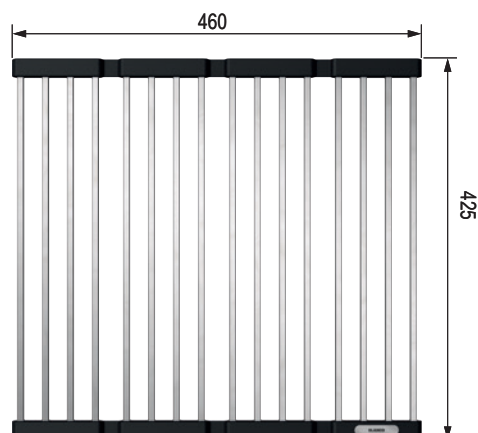

Kratka ociekowa

**402555 – kompatybilna ze zlewozmywakami:**

- Pleon
- Subline
- Andano
- Claron
- Cronos
- Supra
- ZeroX
- Idento

402554 – kompatybilna ze zlewozmywakami:

- ADON
- Claron
- Divon

kod	opis
402554	460 × 440 mm do zlewozmywaków o szerokości do 420 mm
402555	460 × 425 mm do zlewozmywaków o szerokości do 400 mm