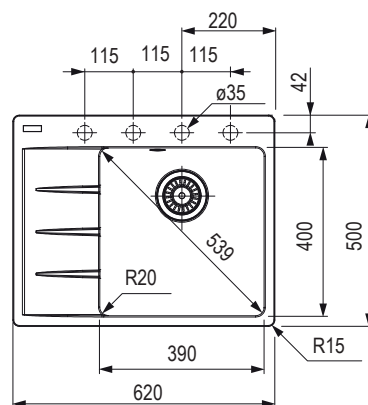

CNG 611-62

ociekacz po prawej stronie

462899	462900	462901	462902	462903

ociekacz po lewej stronie

462904	462905	462906	462907	462908

Wymiary: 620 × 500 mm

- wycięcie w blacie: 600 × 480 mm

- komora: 390 × 400 mm

- głębokość: 200 mm

Akcesoria

335070	zawór obrotowy sitkowy 3 1/2" kwadratowy przycisk (chrom)
384553	podkładka dystansująca do montażu
207835	rollmata
463204	osłona odpływu Ø113 mm, stal nierdzewna
420831	deska kuchenna drewno egzotyczne Bambus