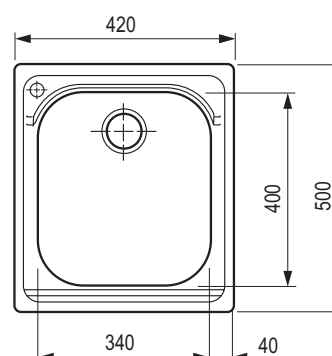

Akcesoria

207934	zawór sitkowy 6/4"
--------	--------------------

zlewozmywaki ze stali nierdzewnej spawane i tłoczone, bez ociekacza

CIN 620

kod

44003

Wymiary: 780 × 435 mm

- wycięcie w blacie: 760 × 415 mm
- komora: 2 × 340 × 370 mm
- głębokość zlewozmywaka: 150 mm
- otwór na baterię: \varnothing 35 mm

AMX 610

i ten zlewozmywak jest spawany

kod

207577

Wymiary: 420 × 500 mm

- wycięcie w blacie: 400 × 480 mm
- komora: 340 × 400 mm
- głębokość: 190 mm
- otwór na baterię 35 mm po lewej stronie

Aksesoria

207917 zawór obrotowy siatkowy 3 1/2" (okrągły guzik, chrom)