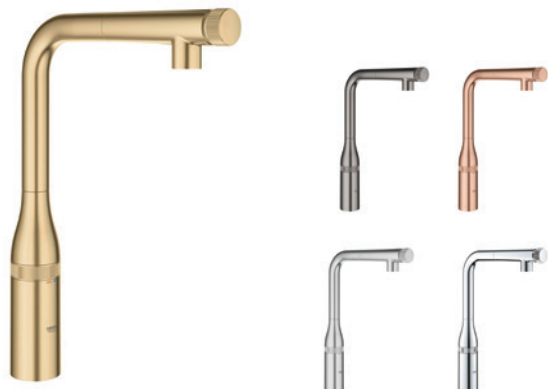

Dozownik Cosmopolitan

kod	kod Grohe	kolor
415628	40535DLO	Warm Sunset Cool Sunrise
421990	40535GN0	Cool Sunrise Hard Graphite
411966	40535AL0	Hard Graphite

baterie

Accent z technologią SmartControl (puszczanie wody za pomocą przycisku)