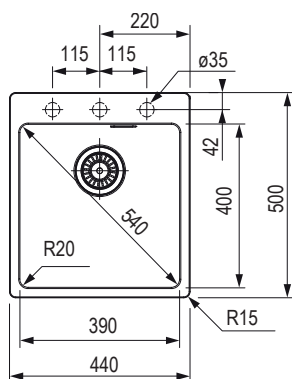

Wymiary: 560 × 510 mm

- wycięcie w blacie: 540 × 498 mm
- komora: 520 × 400 mm
- głębokość: 200 mm

Akcesoria

F00335	zawór obrotowy sitkowy 3 1/2"
207835	rollmata

zlewozmywaki Fr granite bez ociekacza

MRG 610-39 FTL