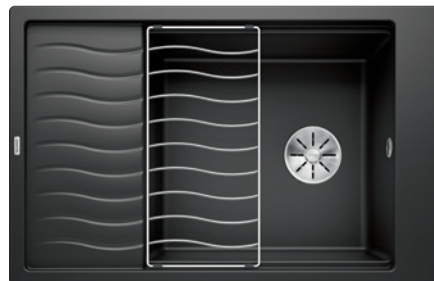

Elon XL 6S z kratką ociekową, bez korka automatycznego

antracyt

380615

szarość skały

380616

aluminium

380617

biały

380619

tartufo

380622

kawowy

380624

Wymiary: 780 × 500 mm

• wycięcie w blacie: 760 × 480 mm

• komora: 450 × 410 mm

• głębokość: 190 mm

• częścią opakowania zlewozmywaka jest kratka ociekowa ze stali nierdzewnej, armatura odpływowa z syfonem oszczędzającym miejsce, zawór 3 1/2" z rurką sitową, zawór odpływowy 3 1/2", zawór odpływowy 3 1/2" ze sitkiem InFino

Akcesoria

289503	drewniana deska do krojenia
358349	wkład ociekowy narożny
263539	kosz na naczynia
263644	ociekacz