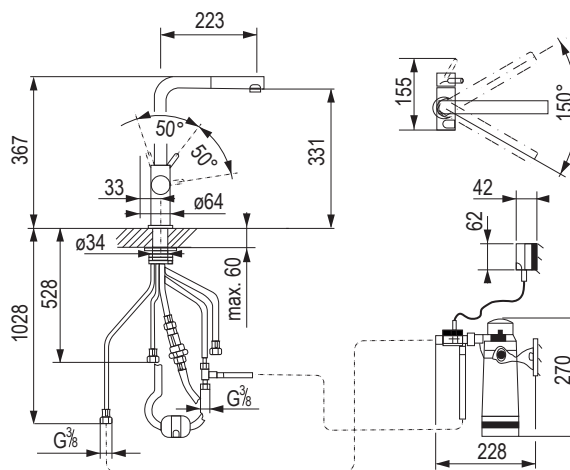

Blue Pure Vento

kod	kod Grohe	kolor
494396	30579000	chrom błyszczący
494397	30579DC0	Supersteel

- zestaw startowy z filtrem w rozmiarze S
- z wysuwającym perlatoorem