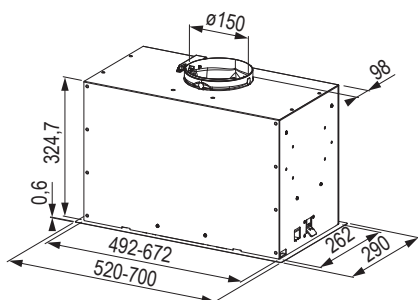

FBFE XS A52 stal nierdzewna

kod	szerokość montażowa (mm)	kolor
477904	520	stal nierdzewna

- wydajność: 280/540/620 m³/h (na min., maks. i intensywny bieg)
- liczba biegów: 3
- sterowanie: przyciskowe
- oświetlenie: taśma LED 1× 6 W, 3000 K
- waga: 9 kg
- klasa energetyczna (E): B
- max. poziom hałasu 67 dB (A)
- obudowa ze stali nierdzewnej
- przeznaczony do zabudowy

Akcesoria

43209	filtr zapachowy UF 05
335042	filtr zapachowy UF 11 długotrwały
F00138	średnica zaworu zwrotnego 120 mm
F00113	średnica zaworu zwrotnego 150 mm