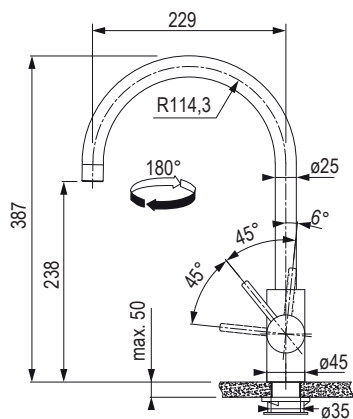

baterie

FC 0044

stal nierdzewna	stal nierdzewna czarny	stal nierdzewna złoty	stal nierdzewna miedziana	stal nierdzewna antracyt
463152	463153	463149	463150	463151

- dźwigniowa
- ciśnieniowa
- węże 45 cm
- nie nadaje się do montażu w zlewach ze stali nierdzewnej