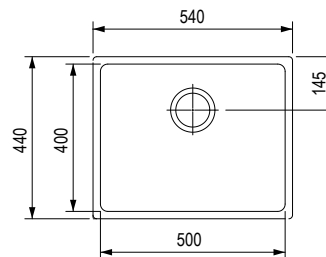

Duna 550

i W zestawie syfon oszczędzający miejsce z zaworem mimośrodowym i zaślepką otworu pod baterię.

kod	opis
482139	montaż górny / na równi z blatem

• **Wymiary:** 550 × 505 mm

- wycięcie w blacie: 536 × 491 mm
- głębokość zlewozmywaka: 203 mm
- grubość: 1,2 mm

StrongSinks S3 – zlewozmywaki ze stali nierdzewnej, spawane, bez ociekacza

Eden 440

❗ W zestawie syfon oszczędzający miejsce.

kod	opis
482145	montaż górny/dolny/na równi z blatem

Wymiar: 440 × 490 mm

- wycięcie w blacie do montażu od spodu: 396 x 446 mm
- głębokość zlewozmywaka: 215 mm
- grubość: 1 mm

Eden 540

❗ W zestawie syfon oszczędzający miejsce.

kod	opis
482144	montaż górny/dolny/na równi z blatem

Wymiar: 540 × 440 mm

- wycięcie w blacie do montażu od spodu: 496 x 396 mm
- głębokość zlewozmywaka: 215 mm
- grubość: 1 mm