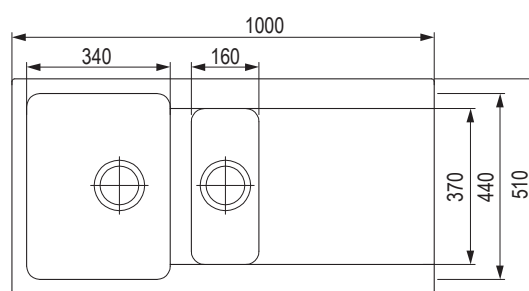

OID 651

czarny

214096

biały

214095

szary

290713

- **Wymiary:** 1000 × 510 mm
- wycięcie w blacie: 980 × 490 mm
- komora: 340 × 440 a 160 × 370 mm
- głębokość: 190 mm i 140 mm

- zlewozmywak nie posiada otworu na baterię, można go wywiercić wiertłem bezpośrednio przy montażu

Akcesoria

F00335 zawór obrotowy sitkowy 3 1/2"