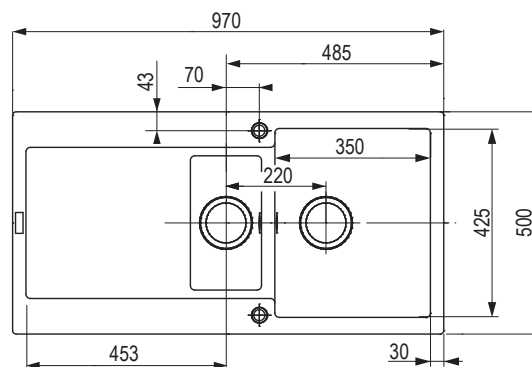

MRG 651

onyks	szary kamień	kaszmir	biały polarny
207222	F00207	318583	F00300
czarny matowy			
462922			

Wymiary: 970 × 500 mm

• wycięcie w blacie: 950 × 480 (promień zaokrąglenia 10 mm)

• komora: 350 × 425, 160 × 300 mm

• głębokość: 200, 130 mm

Akcesoria

F00101	wkład ociekowy
207839	rollmata
420831	deska kuchenna drewno egzotyczne Bambus