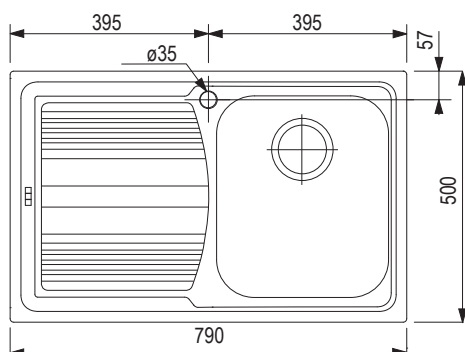

zlewozmywaki ze stali nierdzewnej spawane i tłoczone, z ociekaczem

LLX 611/LLL 611

❗ ten zlewozmywak jest spawany

kod	powierzchnia	opis
207615	gładki	ociekacz po prawej stronie
207616		ociekacz po lewej stronie
207611	tkana struktura	ociekacz po prawej stronie
207612		ociekacz po lewej stronie

Wymiary: 790 × 500 mm

- wycięcie w blacie: 770 × 480 mm
- komora: 340 × 400 mm
- głębokość: 185 mm

Akcesoria

207917 zawór obrotowy siatkowy 3 1/2" (okrągły przycisk – chrom)