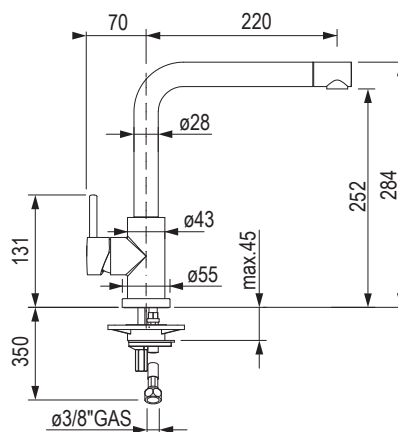

FN 0143

F00316

- dźwigniowa
- obrotowa wylewka
- ciśnieniowa
- węże 30 cm