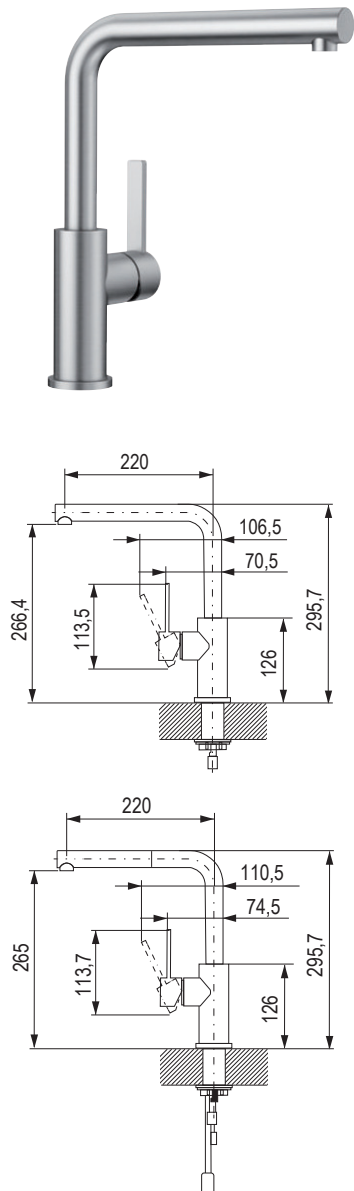

Lanora i Lanora-S z wysuwającym prysznicem

kod	kolor
358375	stal nierdzewna szczotkowana
358376	szczotkowana stal nierdzewna – z wysuwającym prysznicem

- wysokociśnieniowa bateria
- ramię obrotowe 360°
- płytki stabilizująca zwiększa stabilność baterii
- wkładka z ceramicznymi uszczelkami