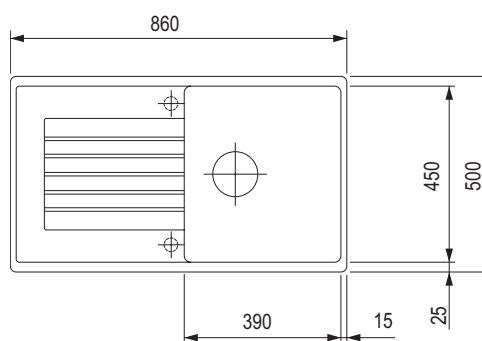

Zia 5S bez korka automatycznego

antracyt	aluminium	biały	kawowy
263912	263914	263916	263920

Wymiary: 860 × 500 mm

- wycięcie w blacie: 840 × 480 mm
- komora: 390 × 450 mm
- głębokość: 190 mm
- do zlewozmywaka dołączona jest armatura odpływowa z syfonem oszczędzającym miejsce, zawór 3 1/2"

Akcesoria

202393	drewniana deska do krojenia
202390	deska do krojenia biała
263539	kosz na naczynia
212303	nakładka na odpływ ze stali nierdzewnej