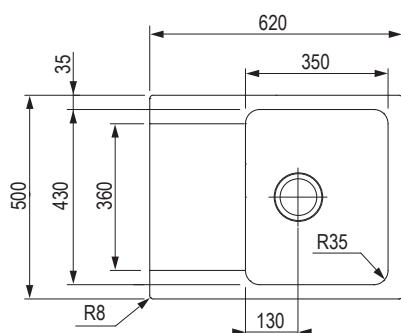

zlewozmywaki Tectonite® z ociekaczem

FRANKE

OID 611-62

czarny

214098

biały

214099

szary

284691

- **Wymiary:** 620 × 500 mm
- wycięcie w blacie: 600 × 480 mm
- komora: 350 × 430 mm
- głębokość: 180 mm

- zlewozmywak nie posiada otworu na baterię, można go wywiercić wiertłem bezpośrednio przy montażu

Akcesoria

F00335 zawór obrotowy sitkowy 3 1/2"