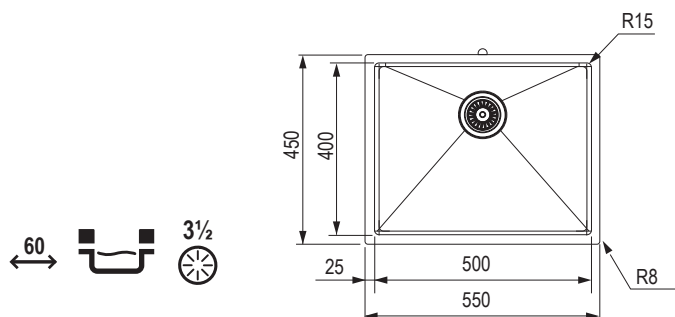

zlewozmywaki ze stali nierdzewnej z wykończeniem powierzchni PVD

K700

kod	kod Grohe	kolor	opis
479434	31574GN1	Cool Sunrise	bez otworu na baterię odpowiedni do montażu górnego i dolnego
479433	31574DL1	Warm Sunset	
489533	31574AL1	Hard Graphite	

- wymiary wycięcia 500 × 400 mm
- montaż dolny
- 3 1/2"
- stal nierdzewna AISI 304 (V2A)
- min. wymiar szafki 600 mm
- wymiary komory zlewu: 500 × 400 × 195 mm
- rozmiar 410 × 440 mm
- odpływ: 3,5"/90 mm
- opakowanie zawiera:
  - zestaw odpływowy z syfonem
  - sitko na odpadki
  - zestaw montażowy

Dozownik Cosmopolitan

kod	kod Grohe	kolor
415628	40535DLO	Warm Sunset Cool Sunrise
421990	40535GN0	Cool Sunrise Hard Graphite
411966	40535AL0	Hard Graphite