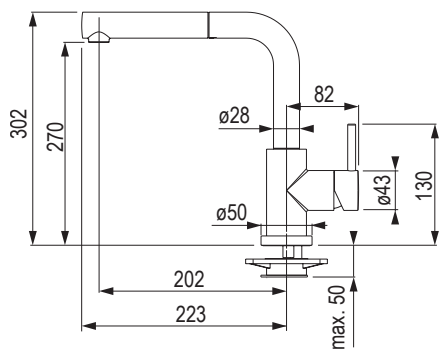

baterie

FN 0147

chrom

F00324

- dźwigniowa
- ciśnieniowa
- wąż prysznicowy 120 cm
- węże 40 cm