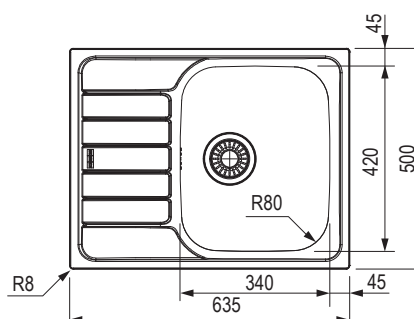

SKN 611-63

kod	opis
410515	bez otworu na baterię
411374	ociekacz po prawej stronie
411375	ociekacz po lewej stronie

Wymiary: 635 × 500 mm

- wycięcie w blacie: 615 × 480 mm
- komora: 340 × 420 mm
- głębokość zlewozmywaka: 160 mm

Akcesoria

207917	zawór obrotowy siatkowy 3 1/2" (okrągły przycisk – chrom)