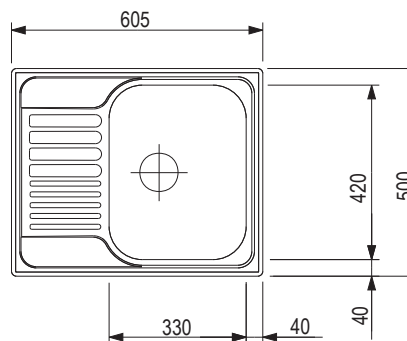

TIPO 45 S Mini

- wycięcie w blacie: 587 × 482 mm, R15

kod	kolor
199895	naturalny połysk
199896	szczotkowany

Aksesoria

263539	kosz na naczynia