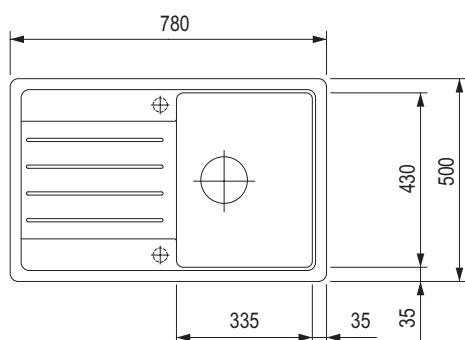

Silgranit, z ociekaczem lub bez

BLANCO

Legra 45S

antracyt

314680

aluminium

314681

biały

314682

kawowy

314685

- **Wymiary:** 780 × 500 mm
- wycięcie w blacie: 760 × 480 mm
- komora: 335 × 430 mm
- głębokość: 190 mm
- do zlewozmywaka dołączona jest armatura odpływowa z syfonem oszczędzającym miejsce, zawór 3 1/2"

Aksesoria

202393	drewniana deska do krojenia
202390	deska do krojenia szara
263539	kosz na naczynia