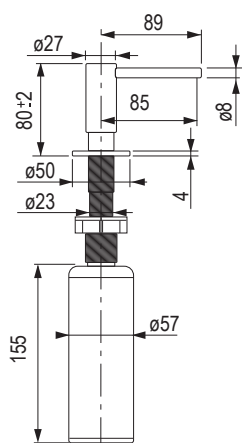

Dozownik na płyn do mycia naczyń ATLAS NEO ze stali nierdzewnej

kod	kolor
463172	stal nierdzewna
463176	stal nierdzewna antracyt
463173	stal nierdzewna czarny
463175	stal nierdzewna miedziana
503393	stal nierdzewna złoty