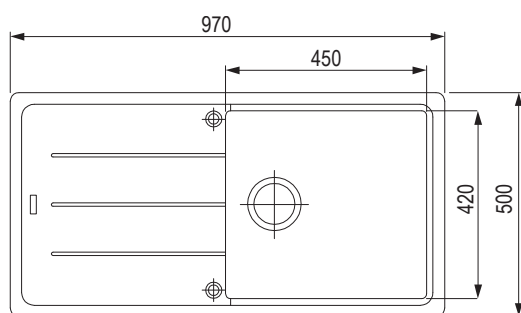

zlewozmywaki Fragranite z ociekaczem

BFG 611

onyks	szary kamień	kaszmir	biały polarny
207319	207315	318523	207320
czarny matowy	sahara	beż piaskowy	
477822	207317	207318	

Wymiary: 970 × 500 mm

- głębokość: 200 mm
- wycięcie w blacie: 950 × 480 mm, promień zaokrąglenia 20 mm
- komora: 450 × 420 mm

Akcesoria

F00335	zawór obrotowy sitkowy 3 1/2"
420831	deska kuchenna drewno egzotyczne Bambus