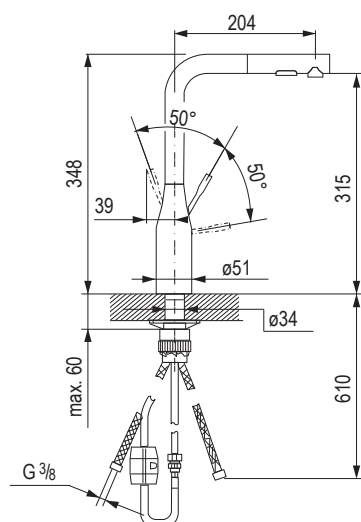

ACCENT wylewka L z wyciąganym prysznicem

kod	kod Grohe	kolor
479424	30432000	chrom błyszczący
479425	30432DC0	Supersteel

- wyciągana wylewka z przełącznikiem strumienia standard/ prysznic
- przełącznik: perlator/ prysznic SpeedClean
- automatyczne przełączanie na perlator