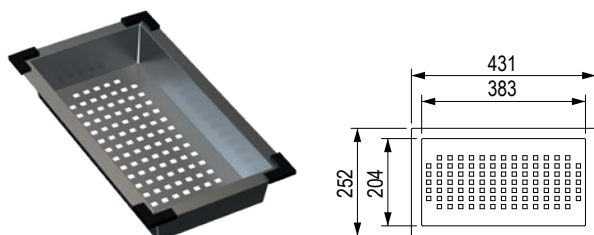

Akcesoria

492721	wkład ociekowy ze stali nierdzewnej
491388	rollmata 440 × 270 mm

Wkład ociekowy

kod	opis
491385	stal nierdzewna 471 × 252 × 75 mm

Wkład ociekowy

kod	opis
491386	stal nierdzewna 461 × 252 × 75 mm

Wkład ociekowy

kod	opis
492721	stal nierdzewna 431 × 252 × 75 mm

rollmata

kod	opis
491387	490 × 277 mm
491388	400 × 277 mm

Próbnik

kod	opis
505774	granit

Syfon do zlewozmywaka granitowego

kod	opis
492715	syfon oszczędzający miejsce