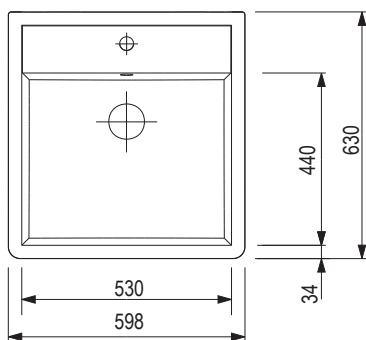

kod	opis	Kolor
201658	lśniący biały	1 × otwór 35 mm
201659	lśniący biały	2 × otwór 35 mm

- **Wymiary:** 630 × 600 mm
- komora: 530 × 440 mm
- głębokość: 190 mm
- do zlewozmywaka dołączona jest armatura odpływowa z syfonem oszczędzającym miejsce, zawór 3 1/2"
- zlewozmywak ma otwór na baterię
- tylna strona nie jest glazurowana
- instrukcje montażu dostępne są na naszej stronie