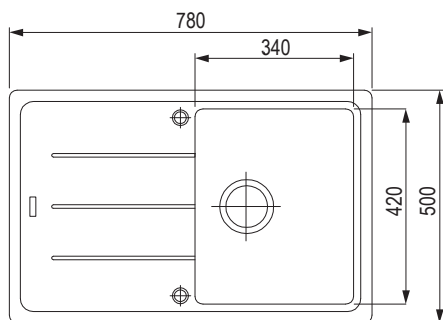

zlewozmywaki Fr granite z ociekaczem

BFG 611-78