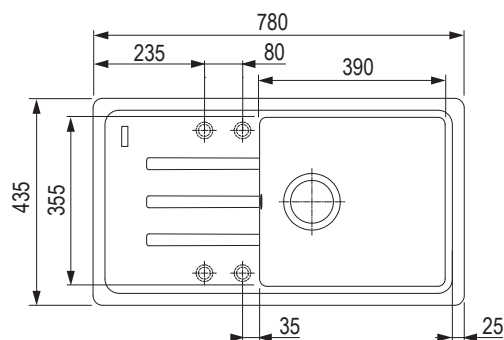

Wymiary: 620 × 435 mm

- wycięcie w blacie: 600 × 415 mm
- promień zaokrąglenia 20 mm

komora: 340 × 355 mm

- głębokość: 200 mm

Akcesoria

F00335 zawór obrotowy sitkowy 3 1/2"

BSG 611-78/39

onyks	szary kamień	kaszmir	biały polarny
284918	284920	318537	298123