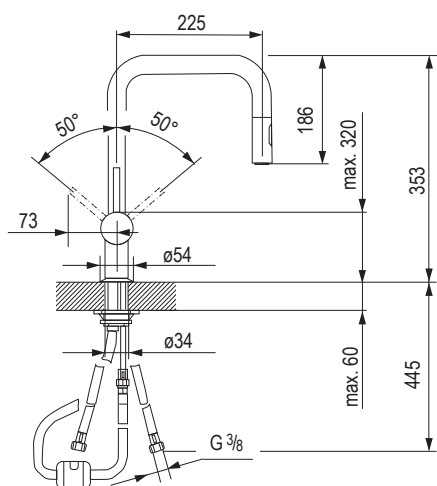

baterie ze stali nierdzewnej Grohe

VENTO wylewka U z wyciąganym prysznicem

kod	kod Grohe	kolor
479457	30439000	chrom błyszczący
479458	30439DC0	Supersteel

- wyciągana wylewka z przełącznikiem strumienia standard/ prysznic
- przełącznik: perlator/ prysznic SpeedClean
- zintegrowany zawór zwrotny