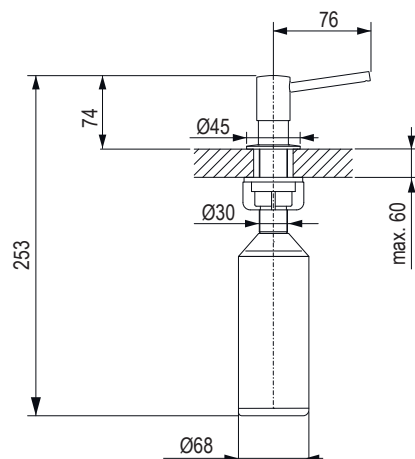

Dozownik Cosmopolitan

kod	kod Grohe	kolor
415628	40535DLO	Warm Sunset Cool Sunrise
421990	40535GN0	Cool Sunrise Hard Graphite
411966	40535AL0	Hard Graphite