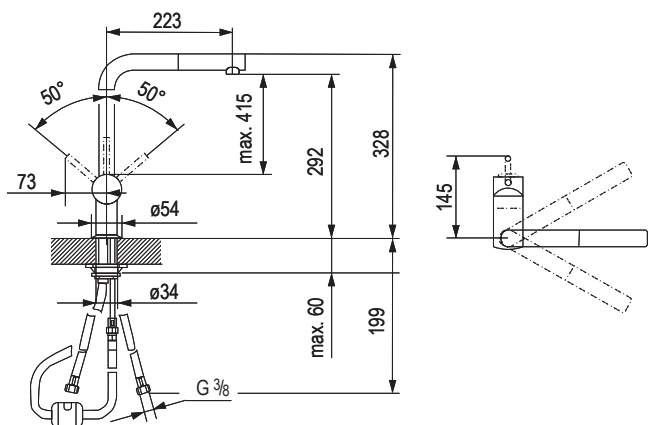

baterie ze stali nierdzewnej Vento

VENTO wylewka L

kod	kod Grohe	kolor
479451	30436000	chrom błyszczący
479442	30425DC0	supersteel