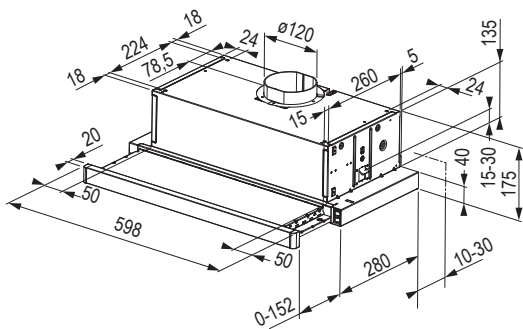

okapy do zabudowy

FRANKE

Teleskopik FTC 632L WH Biały

kod	szerokość montażowa (mm)	kolor
463203	600	biały

- wydajność: 310 m³/h
- liczba biegów: 3
- sterowanie: przełączniki suwakowe
- oświetlenie: LED 2× 4 W, 4000 K
- waga: 6 kg
- klasa energetyczna (E): D
- max. poziom hałasu 67 dB (A)
- przeznaczony do zabudowy

Akcesoria

379892	filtr zapachowy z węglem aktywnym, (zestaw 2 szt.)
329440	ZK 120 F zawór zwrotny