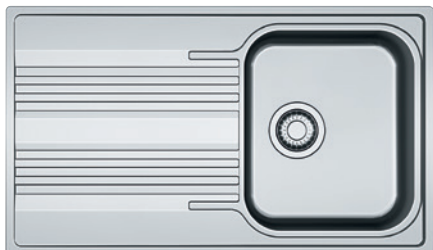

zlewozmywaki spawane ze stali nierdzewnej z ociekaczem

SRX 611-86

kod	opis
284878	bez otworu na baterię
353372	ociekacz po prawej stronie
353373	ociekacz po lewej stronie

Wymiary: 860 × 500 mm

- wycięcie w blacie: 840 × 480 mm
- komora: 340 × 400 mm
- głębokość: 180 mm