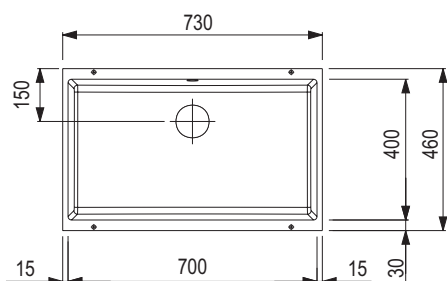

700-U bez korka

358613

358614

358615

358617

358620

358622

- wymiary szafki: 800 × 190 mm
- głębokość: 190 mm
- armatura odpływowo-przelewową z syfonem oszczędzającym miejsce, 3 1/2" InFino®
- zawór z sitkiem, zestaw mocujący (elementy uszczelniające) z syfonem, zawór 3 1/2"
- pasująca armatura jest częścią zlewozmywaków, aby połączyć 2 zlewozmywaki należy dokupić element łączący 314077

Akcesoria

358350	zestaw TOP Schienen 400
233128	drewniana deska do krojenia
202432	deska do krojenia szklana
210674	wkład ociekowy ze stali nierdzewnej