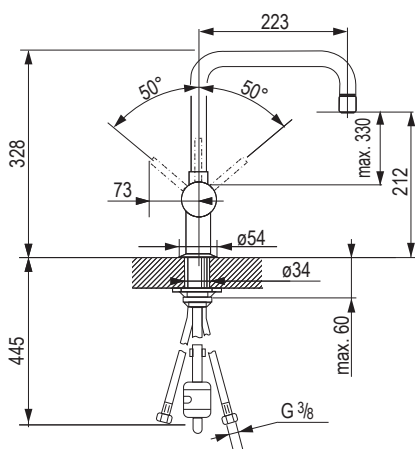

baterie ze stali nierdzewnej Grohe

VENTO wylewka U z wysuwanym perlatozem

kod	kod Grohe	kolor
479449	30435000	chrom błyszczący
479450	30435DC0	supersteel

- wysuwany perlator
- zintegrowany zawór zwrotny