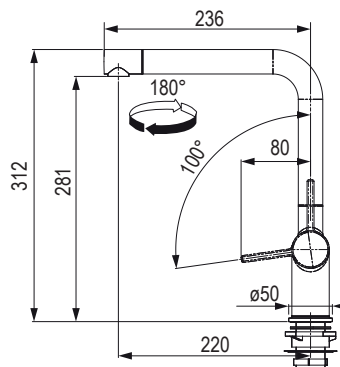

FN 6100

chrom

477873

biały matowy

477880

czarny matowy

477879

kaszmir

477875

sahara

477876

onyks

477874

biały polarny

477878

szary kamień

477877

- dźwigniowa
- ciśnieniowa
- węże 55 cm
- obrotowa wylewka