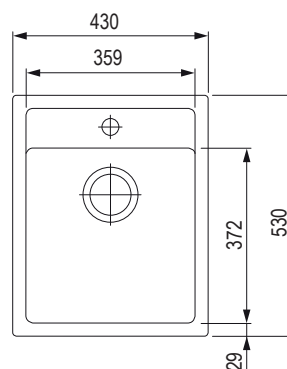

SID 610-40

czarny

318593

beżowy

477827

biały

318592

szary

318596

Wymiary: 430 × 530 mm

- wycięcie w blacie: 410 × 510 mm
- komora: 359 × 372 mm

- głębokość: 200 mm
- otwór na baterię: ø 35 mm

Akcesoria

207922	zawór obrotowy sitkowy stal nierdzewna
335070	zawór obrotowy sitkowy chrom