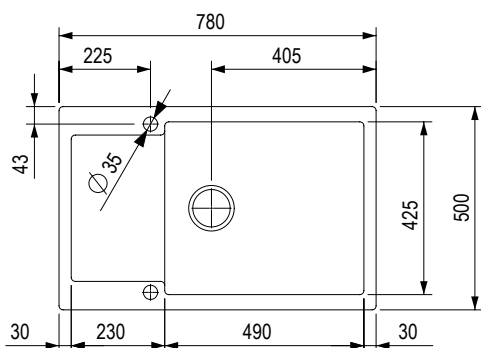

beż piaskowy

144102

Wymiary: 620 × 500 mm
• wycięcie w blacie: 600 × 480 mm

• komora: 350 × 425 mm
• głębokość: 200 mm

Akcesoria

F00335 zawór obrotowy

zlewozmywaki **Fragranite** z ociekaczem**MRG 611-78 BB**