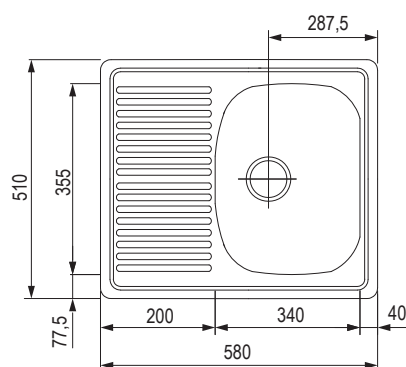

Wymiary: 780 × 435 mm

- wycięcie w blacie: 760 × 415 mm
- komora: 360 × 355 mm
- głębokość zlewozmywaka: 140 mm

- szafka od 500 mm po modyfikacji (ze względu na odpływ) może być również używany w szafce o szerokości 450 mm

Akcesoria

207681 część do syfonu oszczędzającego miejsce

207934 zawór siatkowy 6/4"

zlewozmywaki ze stali nierdzewnej spawane i tłoczone, z ociekaczem

ETN 611-58

kod	opis
44004	bez otworu na baterię
83938	ociekacz po prawej stronie
40068	ociekacz po lewej stronie

Wymiary: 580 × 510 mm

- wycięcie w blacie: 560 × 490
- komora: 340 × 355 mm
- głębokość: 145 mm

Akcesoria

207681	część do syfonu oszczędzającego miejsce
207934	zawór sitkowy 6/4"

ETN 614 NOVA

kod	opis
128733	bez otworu na baterię
44224	ociekacz po prawej stronie
46186	ociekacz po lewej stronie