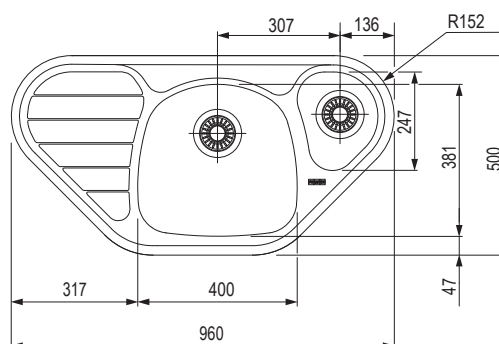

Wymiary: 510 × 860 mm

- wycięcie w blacie: 840 × 490 mm
- komora: 360 × 420 mm
- głębokość zlewozmywaka: 200 mm

Akcesoria

207917	zawór obrotowy sitkowy 3 1/2"
--------	-------------------------------

SKX 651E