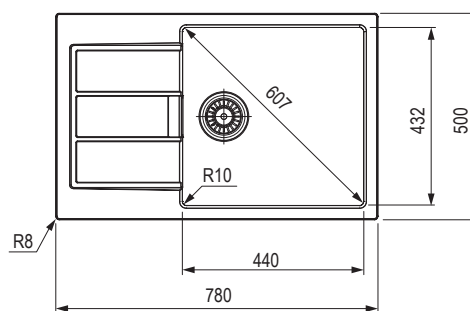

S2D 611-78 XL

czarny	beżowy	biały	szary
406734	477830	406736	406735

Wymiary: 780 × 500 mm

- wycięcie w blacie: 764 × 484 mm
- komora: 440 × 432 mm

- głębokość: 200 mm
- Uwaga! Bez otworu na baterię (Otwór można wywiercić wiertłem bezpośrednio podczas montażu).

Aksesoria

207922	zawór obrotowy sitkowy stal nierdzewna
335070	zawór obrotowy sitkowy chrom
361038	wkład ociekowy szary plastik