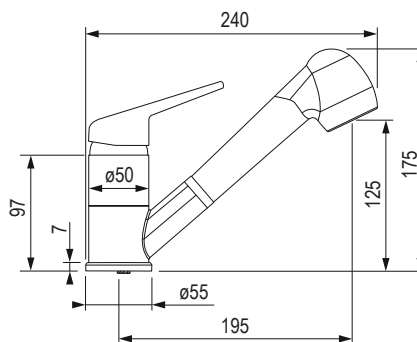

FC 9547

chrom

315736

onyks

315739

kaszmir

318543

sahara

315741

beż piaskowy

315740

czarny matowy

477894

biały polarny

315738

szary kamień

315742

- dźwigniowa
- ciśnieniowa
- węże 45 cm
- bateria ma funkcję prysznica