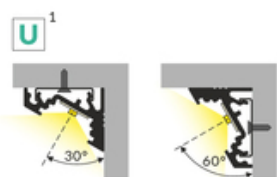

PROFIL LED CORNER10 BC/UX 1000 CZARNY ANOD. /OP

	<ul style="list-style-type: none"> • dwa kąty świecenia: 30° i 60° • ukryte mocowanie • szeroki wybór akcesoriów, 7 rodzajów kloszy 	 CE  Wzory przemysłowe EU  Wyprodukowane w Polsce	 Kup produkt
---	--	--	--