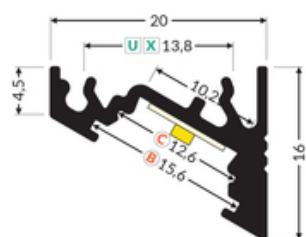

PROFIL LED CORNER10 BC/UX 1000 CZARNY ANOD. /OP

	<ul style="list-style-type: none"> • dwa kąty świecenia: 30° i 60° • ukryte mocowanie • szeroki wybór akcesoriów, 7 rodzajów kloszy 	 CE  Wzory przemysłowe EU  Wyprodukowane w Polsce	 Kup produkt
---	--	--	--

Informacje podstawowe

Indeks: 83040021 EAN: 5901597203506 Materiał: aluminium Kolor: czarny anodowany Długość [mm]: 1000 Szerokość [mm]: 20 Wysokość [mm]: 16 Waga [kg]: 0.2 Waga opakowania [kg]: 0.006000000000000001 Producent: TOPMET Kraj pochodzenia, wytworzenia: PL	Jednostka miary: szt. Typ opakowania jednostkowego: folia POF Wymiary opakowania jednostkowego [mm]: 1000 x 20 x 16 Opakowanie zbiorcze [szt]: 40 Typ opakowania zbiorczego: karton Waga produktu z opakowaniem zbiorczym [kg]: 8.41
---	---

1000 mm, 2000 mm, 3000 mm, 4050 mm

Dopasowane elementy

KLOSZE DO PROFILI LED

 <p>klosz C klik 1000 transparentny index: 76320000</p>	 <p>klosz C klik 1000 mleczny index: 76320038</p>	 <p>klosz C klik 1000 czarny index: 76320041</p>
 <p>klosz C klik 20m rolka mleczny /op index: 76360038S</p>	 <p>klosz B wsuwany 1000 mleczny index: 76000138</p>	 <p>klosz B wsuwany 1000 szron index: 76000139</p>