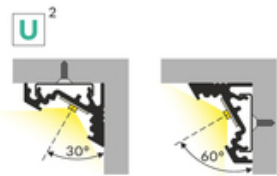

PROFIL LED CORNER10 BC/UX 1000 CZARNY ANOD. /OP

	<ul style="list-style-type: none"> • dwa kąty świecenia: 30° i 60° • ukryte mocowanie • szeroki wybór akcesoriów, 7 rodzajów kloszy 	 CE  Wzory przemysłowe EU  Wyprodukowane w Polsce	 Kup produkt
---	--	--	--