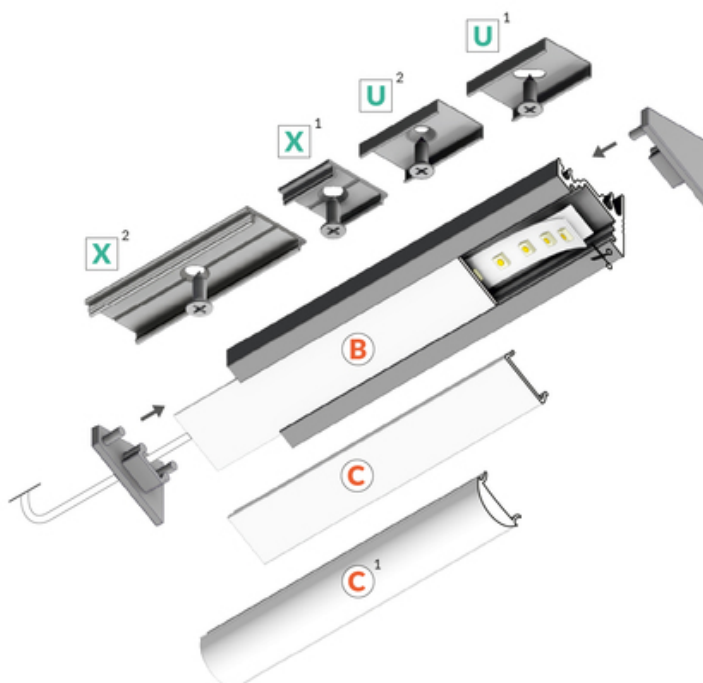

PROFIL LED CORNER10 BC/UX 1000 CZARNY ANOD. /OP

	<ul style="list-style-type: none"> • dwa kąty świecenia: 30° i 60° • ukryte mocowanie • szeroki wybór akcesoriów, 7 rodzajów kloszy 	 CE  Wzory przemysłowe EU  Wyprodukowane w Polsce	 Kup produkt
---	--	--	--

Informacje podstawowe

Indeks: 83040021 EAN: 5901597203506 Materiał: aluminium Kolor: czarny anodowany Długość [mm]: 1000 Szerokość [mm]: 20 Wysokość [mm]: 16 Waga [kg]: 0.2 Waga opakowania [kg]: 0.006000000000000001 Producent: TOPMET Kraj pochodzenia, wytworzenia: PL	Jednostka miary: szt. Typ opakowania jednostkowego: folia POF Wymiary opakowania jednostkowego [mm]: 1000 x 20 x 16 Opakowanie zbiorcze [szt]: 40 Typ opakowania zbiorczego: karton Waga produktu z opakowaniem zbiorczym [kg]: 8.41
---	---

DOSTĘPNE KOLORY

 <p>profil LED CORNER10 BC/UX 1000 biały mal. /op 83040001</p>	 <p>profil LED CORNER10 BC/UX 1000 alu.sur. 83040000</p>	 <p>profil LED CORNER10 BC/UX 1000 anod. 83040020</p>
---	---	--

DOSTĘPNE WARIANTY

1000 mm, 2000 mm, 3000 mm, 4050 mm

Dopasowane elementy

KLOSZE DO PROFILI LED

 <p>klosz C klik 1000 transparentny index: 76320000</p>	 <p>klosz C klik 1000 mleczny index: 76320038</p>	 <p>klosz C klik 1000 czarny index: 76320041</p>
 <p>klosz C klik 20m rolka mleczny /op index: 76360038S</p>	 <p>klosz B wsuwany 1000 mleczny index: 76000138</p>	 <p>klosz B wsuwany 1000 szron index: 76000139</p>