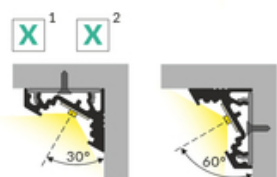

PROFIL LED CORNER10 BC/UX 1000 CZARNY ANOD. /OP

	<ul style="list-style-type: none"> • dwa kąty świecenia: 30° i 60° • ukryte mocowanie • szeroki wybór akcesoriów, 7 rodzajów kloszy 	 CE  Wzory przemysłowe EU  Wyprodukowane w Polsce	 Kup produkt
---	--	--	--