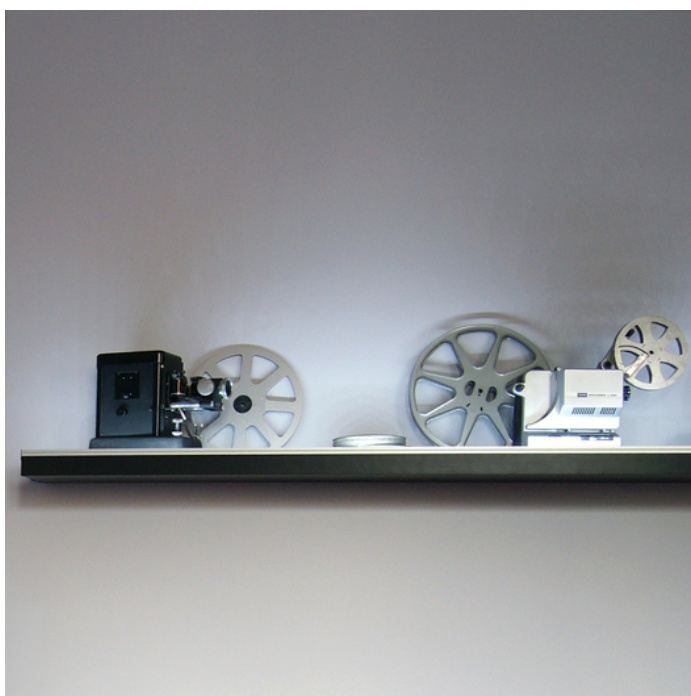

PROFIL LED CORNER10 BC/UX 1000 CZARNY ANOD. /OP

	<ul style="list-style-type: none"> • dwa kąty świecenia: 30° i 60° • ukryte mocowanie • szeroki wybór akcesoriów, 7 rodzajów kloszy 	 CE  Wzory przemysłowe EU  Wyprodukowane w Polsce	 Kup produkt
---	--	--	--

DOSTĘPNE KOLORY

 <p>profil LED CORNER10 BC/UX 1000 biały mal. /op 83040001</p>	 <p>profil LED CORNER10 BC/UX 1000 alu.sur. 83040000</p>	 <p>profil LED CORNER10 BC/UX 1000 anod. 83040020</p>
---	---	--

DOSTĘPNE WARIANTY

1000 mm, 2000 mm, 3000 mm, 4050 mm

Dopasowane elementy

KLOSZE DO PROFILI LED

 <p>klosz C klik 1000 transparentny index: 76320000</p>	 <p>klosz C klik 1000 mleczny index: 76320038</p>	 <p>klosz C klik 1000 czarny index: 76320041</p>
 <p>klosz C klik 20m rolka mleczny /op index: 76360038S</p>	 <p>klosz B wsuwany 1000 mleczny index: 76000138</p>	 <p>klosz B wsuwany 1000 szron index: 76000139</p>