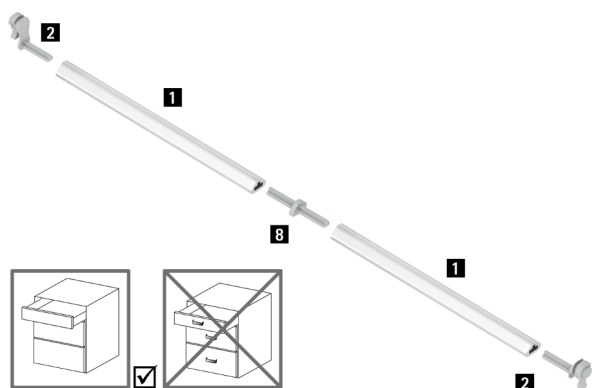

Synchronizace Actro 5D, Quadro V6 5D a Quadro V6 YOU s Push to open

Synchronizační tyč:

- Délka 2000 mm, lze zkrátit na potřebný rozměr
- Hliník eloxovaný

Spojka:

- K prodloužení synchronizační tyče a optimalizaci prořezu
- Plast šedý

Adaptér:

- Typ A pro Quadro V6 5D a Quadro V6 YOU
- Typ D pro Actro 5D
- Plast šedý

Položka	Obj. číslo	Bal.
1 Synchronizační tyč	9 236 718	100 ks
2 Adaptér typ A pro Quadro V6 5D a Quadro V6 YOU	9 219 966	200 ks
2 Adaptér typ D pro Actro 5D	9 343 677	200 ks
8 Spojka	9 221 295	20 ks