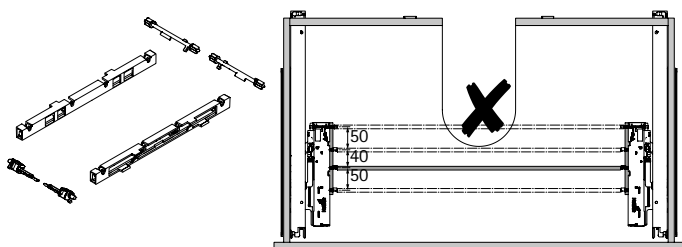

Napojení synchronizace Push to open Silent pro Actro 5D, Quadro V6 5D a Quadro V6 YOU

- Pro použití např. pod dřezem se sifonem
- Umožňuje synchronizaci ve 3 různých hloubkách

Sada obsahuje:

- 2 ks těleso s předmontovanou tyčí
- 2 ks adaptér pro Push to open
- 2 ks adaptér pro synchronizační tyč

Obj. číslo	Bal.
9 278 453	1 sada