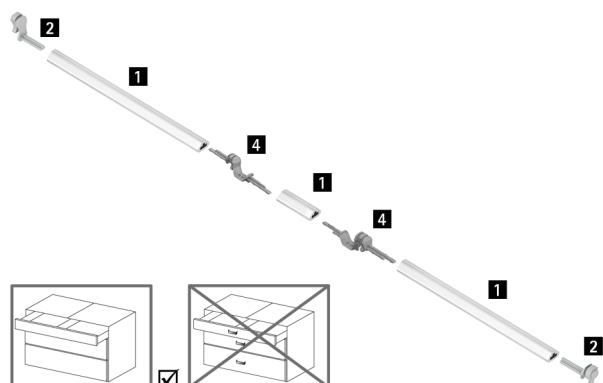

Vícenásobná synchronizace pro Actro 5D, Quadro V6 5D a Quadro V6 YOU s Push to open

- Pro dvě zásuvky spojené jedním čelem

Položky pro Quadro V6 5D a Quadro V6 YOU	Obj. číslo	Bal.
1 Synchronizační tyč	9 236 718	100 ks
2 Adaptér typ A	9 219 966	200 ks
4 Adaptér 2-stranný typ A	9 236 526	20 ks

Položky Actro 5D	Obj. číslo	Bal.
1 Synchronizační tyč	9 236 718	100 ks
2 Adaptér typ D	9 343 677	200 ks
4 Adaptér oboustranný typ D	9 383 963	20 ks