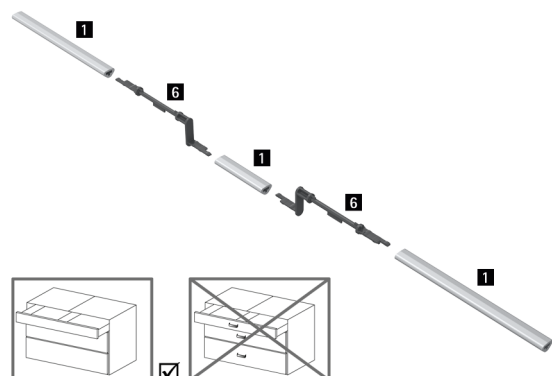

Volitelná vícenásobná synchronizace pro Push to open Silent pro Actro 5D, Quadro V6 5D a Quadro V6 YOU

- Synchronizační tyč 2000 mm, lze seříznout na požadovanou délku
- Spojka pro minimalizaci prořezu
- Doporučeno pro šířky korpusu > 600 mm; lze použít od 275 mm

- Hliník eloxovaný, plast šedý

Položka	Obj. číslo	Bal.
1 Synchronizační tyč	9 236 718	100 ks
6 Adaptér 2-stranný	9 278 452	20 ks