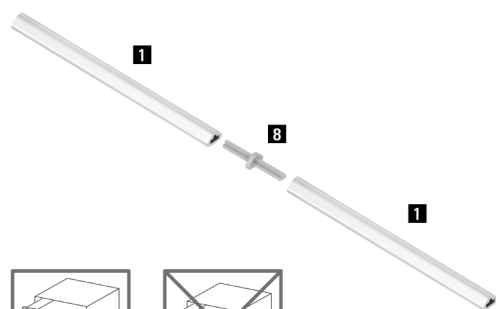

Volitelná synchronizace pro Push to open Silent pro Actro 5D, Quadro V6 5D a Quadro V6 YOU

- Doporučeno pro korpus šířky větší než 600 mm

Synchronizační tyč:

- Ke zkrácení
- Délka 2000 mm
- Hliník eloxovaný

Spojka:

- Ke spojení 2 synchronizačních tyčí
- Plast šedý

Položka	Obj. číslo	Bal.
1 Synchronizační tyč	9 236 718	100 ks
8 Spojka	9 221 295	20 ks