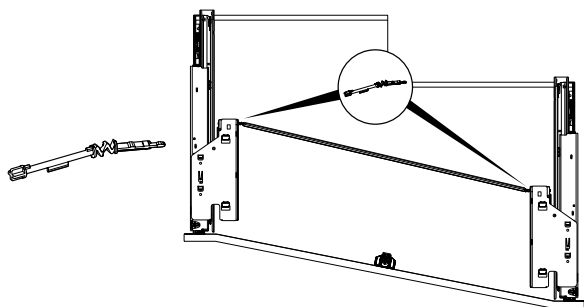

Systemy výsuvů pro dřevěné zásuvky

- Actro 5D a Quadro
- Příslušenství

Flexibilní adaptér pro synchronizaci Push to open Silent pro Actro 5D, Quadro V6 5D a Quadro V6 YOU

- K použití při přesazení výsuvů se šikmým nebo tvarovaným čelem zásuvky
- Přesazení hloubky max. 150 mm
- Úhel synchronizační tyče max. 25°
- Nahrazuje adaptér k synchronizaci v sadě Push to open Silent

Obj. číslo	Bal.
9 262 213	20 ks